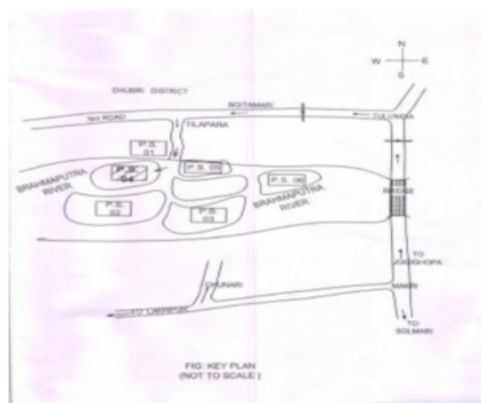

নিৰ্বাচক পঞ্জীয়ন বিষয়াৰ স্বাক্ষৰ

Nazri Naksha

Google Map View

Polling Station Building Front View

ভোটগ্ৰহন কেন্দ্ৰৰ সন্মুখৰ দৃশ্য

Cad View

Key MAP View

1 নাম : আব্দুল ছালাম পিতাৰ নাম: মাতবৰ তালুকদাৰ ঘৰ নং : 1 বয়স : 61 লিঙ্গ : পুৰুষ	DZJ0001625 ফটো উপলব্ধ	2 নাম : কাঞ্চন নেছা স্বামীৰ নাম: আব্দুল ছালাম ঘৰ নং : 1 বয়স : 53 লিঙ্গ : মহিলা	DZJ0001626 ফটো উপলব্ধ	3 নাম : সাজিদা খাতুন পিতাৰ নাম: আব্দুল ছালাম ঘৰ নং : 1 বয়স : 32 লিঙ্গ : মহিলা	DZJ0228049 ফটো উপলব্ধ
4 নাম : সফিকুল ইছলাম পিতাৰ নাম: আব্দুল ছালাম ঘৰ নং : 01 বয়স : 24 লিঙ্গ : পুৰুষ	DZJ0532341 ফটো উপলব্ধ	5 নাম : মুক্তাৰ আলী পিতাৰ নাম: হৈয়দ আলী ঘৰ নং : 1 ঘ বয়স : 33 লিঙ্গ : পুৰুষ	DZJ0001633 ফটো উপলব্ধ	6 নাম : মুনজিলা খাতুন স্বামীৰ নাম: মুক্তাৰ আলী ঘৰ নং : 1 ঘ বয়স : 31 লিঙ্গ : মহিলা	DZJ0001776 ফটো উপলব্ধ
7 নাম : হবিবৰ বহমান পিতাৰ নাম: হৈয়দ আলী ঘৰ নং : 1 গৌ বয়স : 36 লিঙ্গ : পুৰুষ	DZJ0001632 ফটো উপলব্ধ	8 নাম : সমফুল নেছা স্বামীৰ নাম: হবিবৰ বহমান ঘৰ নং : 33 লিঙ্গ : মহিলা	DZJ0001634 ফটো উপলব্ধ	9 নাম : আকতাৰ আলী পিতাৰ নাম: হৈয়দ আলী ঘৰ নং : 27 লিঙ্গ : পুৰুষ	DZJ0099465 ফটো উপলব্ধ
10 নাম : ছালেহা খাতুন পিতাৰ নাম: হৈয়দ আলী ঘৰ নং : 1 ক বয়স : 25 লিঙ্গ : মহিলা	DZJ0483222 ফটো উপলব্ধ	# 11 নাম : আব্দুল গফ্বৰ পিতাৰ নাম: মন্তাজ আলী তালুকদাৰ ঘৰ নং : 1 খ বয়স : 21 লিঙ্গ : পুৰুষ	DZJ8826943 ফটো উপলব্ধ	12 নাম : নূৰ ইছলাম পিতাৰ নাম: মন্তাজ আলী তালুকদাৰ ঘৰ নং : 1 খ বয়স : 25 লিঙ্গ : পুৰুষ	DZJ0483115 ফটো উপলব্ধ
13 নাম : জেছমিনা খাতুন স্বামীৰ নাম: নূৰ ইছলাম ঘৰ নং : 1 খ বয়স : 22 লিঙ্গ : মহিলা	DZJ0563601 ফটো উপলব্ধ	14 নাম : আব্দুল হামিদ তালুকদাৰ পিতাৰ নাম: ইছমাইল তালুকদাৰ ঘৰ নং : 1 খ বয়স : 88 লিঙ্গ : পুৰুষ	DZJ0001635 ফটো উপলব্ধ	15 নাম : তাৰা ভানু স্বামীৰ নাম: আব্দুল হামিদ তালুকদাৰ ঘৰ নং : 1 খ বয়স : 78 লিঙ্গ : মহিলা	DZJ0001637 ফটো উপলব্ধ
16 নাম : হৈয়দ আলী পিতাৰ নাম: ইছমাইল তালুকদাৰ ঘৰ নং : 1 ক বয়স : 77 লিঙ্গ : পুৰুষ	DZJ0001627 ফটো উপলব্ধ	17 নাম : ছমিৰন নেছা স্বামীৰ নাম: হৈয়দ আলী ঘৰ নং : 1 ক বয়স : 68 লিঙ্গ : মহিলা	DZJ0001629 ফটো উপলব্ধ	18 নাম : মন্তাজ আলী তালুকদাৰ পিতাৰ নাম: আব্দুল হামিদ তালুকদাৰ ঘৰ নং : 1 খ বয়স : 46 লিঙ্গ : পুৰুষ	DZJ0001638 ফটো উপলব্ধ
19 নাম : নূৰ ভানু নেছা স্বামীৰ নাম: মন্তাজ আলী তালুকদাৰ ঘৰ নং : 1 খ বয়স : 41 লিঙ্গ : মহিলা	DZJ0001639 ফটো উপলব্ধ	20 নাম : আছিব উদ্দিন পিতাৰ নাম: আকবৰ তালুকদাৰ ঘৰ নং : 3 বয়স : 58 লিঙ্গ : পুৰুষ	DZJ0001640 ফটো উপলব্ধ	21 নাম : মৰিয়ম নেছা স্বামীৰ নাম: আছিব উদ্দিন ঘৰ নং : 3 বয়স : 49 লিঙ্গ : মহিলা	DZJ0001641 ফটো উপলব্ধ
22 নাম : মফিজ আলী তালুকদাৰ পিতাৰ নাম: আছিব উদ্দিন ঘৰ নং : 3 বয়স : 22 লিঙ্গ : পুৰুষ	JUU0054031 ফটো উপলব্ধ	23 নাম : আকিবুল ইছলাম পিতাৰ নাম: আছিব উদ্দিন ঘৰ নং : 3 বয়স : 20 লিঙ্গ : পুৰুষ	JUU0015503 ফটো উপলব্ধ	24 নাম : সোহাগী খাতুন স্বামীৰ নাম: জাহান উদ্দিন ঘৰ নং : 3 ক বয়স : 29 লিঙ্গ : মহিলা	DZJ0099739 ফটো উপলব্ধ
25 নাম : জহিৰুল ইছলাম পিতাৰ নাম: তহৰ আলী ঘৰ নং : 3 ক বয়স : 23 লিঙ্গ : পুৰুষ	DZJ0572719 ফটো উপলব্ধ	26 নাম : মামপিনা খাতুন স্বামীৰ নাম: জহিৰুল ইছলাম ঘৰ নং : 3 ক বয়স : 20 লিঙ্গ : মহিলা	JUU0119552 ফটো উপলব্ধ	27 নাম : ওছিমুদ্দিন পিতাৰ নাম: আকবৰ তালুকদাৰ ঘৰ নং : 3 ক বয়স : 66 লিঙ্গ : পুৰুষ	DZJ0001642 ফটো উপলব্ধ
28 নাম : তহিবন নেছা স্বামীৰ নাম: ওছিমুদ্দিন ঘৰ নং : 3 ক বয়স : 54 লিঙ্গ : মহিলা	DZJ0001643 ফটো উপলব্ধ	29 নাম : তহৰ আলী পিতাৰ নাম: ওছিমুদ্দিন ঘৰ নং : 3 ক বয়স : 47 লিঙ্গ : পুৰুষ	DZJ0001644 ফটো উপলব্ধ	30 নাম : তাহেৰ আলী পিতাৰ নাম: ওছিমুদ্দিন ঘৰ নং : 3 ক বয়স : 40 লিঙ্গ : পুৰুষ	DZJ0001646 ফটো উপলব্ধ