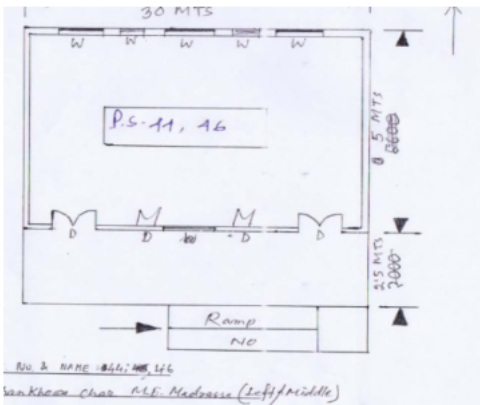

নিৰ্বাচক পঞ্জীয়ন বিষয়াৰ স্বাক্ষৰ

Nazri Naksha

Google Map View

Polling Station Building Front View

ভোটগ্ৰহন কেন্দ্ৰৰ সন্মুখৰ দৃশ্য

Cad View

Key MAP View

| | | | | | |
|---|--------------------------|--|--------------------------|---|--------------------------|
| 1 নাম : ছোবাহান আলী পিতাৰ নাম: আব্দুল কাদেৰ ঘৰ নং : ১১৪ বয়স : 56 লিঙ্গ : পুৰুষ | GNK3738350 ফটো উপলব্ধ | 2 নাম : মমতাজ বেগম স্বামীৰ নাম: ছোবাহান আলী ঘৰ নং : ১১৪ বয়স : 37 লিঙ্গ : মহিলা | GNK3742492 ফটো উপলব্ধ | 3 নাম : মোমিৰুল ইছলাম পিতাৰ নাম: ছোবাহান আলী ঘৰ নং : 114 বয়স : 25 লিঙ্গ : পুৰুষ | GNK0535633 ফটো উপলব্ধ |
| 4 নাম : ছুব্বা খাতুন পিতাৰ নাম: ছোবাহান আলী ঘৰ নং : 114 বয়স : 22 লিঙ্গ : মহিলা | JUU0122432 ফটো উপলব্ধ | 5 নাম : মালেকা বেওঁৱা স্বামীৰ নাম: ৰবি সেখ ঘৰ নং : ১১৫ বয়স : 64 লিঙ্গ : মহিলা | GNK3738383 ফটো উপলব্ধ | 6 নাম : কাসেম আলী পিতাৰ নাম: ৰবি সেখ ঘৰ নং : ১১৫ বয়স : 46 লিঙ্গ : পুৰুষ | GNK3738361 ফটো উপলব্ধ |
| 7 নাম : শুকুৰ আলী পিতাৰ নাম: ৰবি সেখ ঘৰ নং : ১১৫ বয়স : 41 লিঙ্গ : পুৰুষ | GNK3738372 ফটো উপলব্ধ | 8 নাম : আলিমা খাতুন স্বামীৰ নাম: কাশেম আলী ঘৰ নং : ১১৫ বয়স : 33 লিঙ্গ : মহিলা | GNK0018226 ফটো উপলব্ধ | # 9 নাম : পাশান আলী পিতাৰ নাম: ওমেশ আলী ঘৰ নং : ১১৬ বয়স : 62 লিঙ্গ : পুৰুষ | GNK3836053 ফটো উপলব্ধ |
| 10 নাম : আব্দুল হাই পিতাৰ নাম: পাশান আলী ঘৰ নং : ১১৬ বয়স : 36 লিঙ্গ : পুৰুষ | GNK3838242 ফটো উপলব্ধ | 11 নাম : মনিজা খাতুন স্বামীৰ নাম: আব্দুল হাই ঘৰ নং : ১১৬ বয়স : 33 লিঙ্গ : মহিলা | GNK3836075 ফটো উপলব্ধ | 12 নাম : আব্দুল বাতেন পিতাৰ নাম: পাশান আলী ঘৰ নং : ১১৬ বয়স : 25 লিঙ্গ : পুৰুষ | GNK0541631 ফটো উপলব্ধ |
| 13 নাম : আব্দুল মালেক পিতাৰ নাম: পাশান আলী ঘৰ নং : ১১৬ বয়স : 24 লিঙ্গ : পুৰুষ | GNK0541565 ফটো উপলব্ধ | 14 নাম : ছানাউৰ ৰহমান পিতাৰ নাম: হাছেন আলী ঘৰ নং : ১১৭ বয়স : 36 লিঙ্গ : পুৰুষ | GNK3737108 ফটো উপলব্ধ | 15 নাম : ইলিজা বেগম স্বামীৰ নাম: ছানাউৰ ৰহমান ঘৰ নং : ১১৭ বয়স : 31 লিঙ্গ : মহিলা | GNK0348029 ফটো উপলব্ধ |
| # 16 নাম : হজৰত আলী পিতাৰ নাম: বাজিতুল্লা ঘৰ নং : ১১৮ বয়স : 61 লিঙ্গ : পুৰুষ | GNK3738418 ফটো উপলব্ধ | 17 নাম : দেলজান নেছা স্বামীৰ নাম: হজৰত আলী ঘৰ নং : ১১৮ বয়স : 55 লিঙ্গ : মহিলা | GNK3738429 ফটো উপলব্ধ | 18 নাম : দেলশাদ আলী পিতাৰ নাম: হজৰত আলী ঘৰ নং : ১১৮ বয়স : 32 লিঙ্গ : পুৰুষ | GNK3742538 ফটো উপলব্ধ |
| 19 নাম : জিয়াৰুল ইছলাম পিতাৰ নাম: হজৰত আলী ঘৰ নং : 118 বয়স : 27 লিঙ্গ : পুৰুষ | GNK0434423 ফটো উপলব্ধ | 20 নাম : কেৰামত আলী পিতাৰ নাম: হজৰত আলী ঘৰ নং : 118 বয়স : 22 লিঙ্গ : পুৰুষ | GNK1743616 ফটো উপলব্ধ | 21 নাম : আলম বাদশা পিতাৰ নাম: হজৰত আলী ঘৰ নং : 118 বয়স : 22 লিঙ্গ : পুৰুষ | GNK2229367 ফটো উপলব্ধ |
| 22 নাম : ৰহুল আমিন পিতাৰ নাম: হজৰত আলী ঘৰ নং : 118 বয়স : 21 লিঙ্গ : পুৰুষ | JUU0047779 ফটো উপলব্ধ | 23 নাম : আমিনা খাতুন পিতাৰ নাম: হজৰত আলী ঘৰ নং : ১১৮ বয়স : 19 লিঙ্গ : মহিলা | JUU0133066 ফটো উপলব্ধ | # 24 নাম : আব্দুল আজিজ পিতাৰ নাম: হাতেম আলী ঘৰ নং : ১১৯ বয়স : 56 লিঙ্গ : পুৰুষ | GNK3738430 ফটো উপলব্ধ |
| # 25 নাম : আনোবাৰা খাতুন স্বামীৰ নাম: আব্দুল আজিজ ঘৰ নং : ১১৯ বয়স : 48 লিঙ্গ : মহিলা | GNK3738441 ফটো উপলব্ধ | 26 নাম : ছামিনা খাতুন পিতাৰ নাম: আব্দুল আজিজ ঘৰ নং : 119 বয়স : 31 লিঙ্গ : মহিলা | GNK0429316 ফটো উপলব্ধ | S 27 নাম : আন্বা খাতুন পিতাৰ নাম: আব্দুল আজিজ ঘৰ নং : 119 বয়স : 24 লিঙ্গ : মহিলা | GNK0432112 ফটো উপলব্ধ |
| 28 নাম : চান বাদশাহ পিতাৰ নাম: আব্দুল আজিজ ঘৰ নং : ১১৯ বয়স : 21 লিঙ্গ : পুৰুষ | JUU0160614 ফটো উপলব্ধ | # 29 নাম : খুশীদা খাতুন পিতাৰ নাম: আব্দুল আজিজ ঘৰ নং : ১১৯ বয়স : 20 লিঙ্গ : মহিলা | JUU0160754 ফটো উপলব্ধ | 30 নাম : ফাতেমা খাতুন স্বামীৰ নাম: চান বাদশাহ ঘৰ নং : ১১৯ বয়স : 19 লিঙ্গ : মহিলা | JUU0166439 ফটো উপলব্ধ |