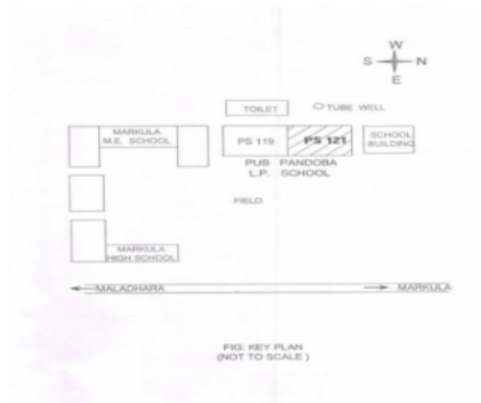

নিৰ্বাচক পঞ্জীয়ন বিষয়াৰ স্বাক্ষৰ

Nazri Naksha

Google Map View

Polling Station Building Front View

ভোটগ্ৰহন কেন্দ্ৰৰ সন্মুখৰ দৃশ্য

Cad View

Key MAP View

1 নাম : বকিবুল ইছলাম পিতাৰ নাম: স্বৰ্বেশ আলী ঘৰ নং : 1 বয়স : 38 লিঙ্গ : পুৰুষ	DZJ8834568 ফটো উপলব্ধ	2 নাম : মুনজিলা খাতুন স্বামীৰ নাম: বকিবুল ইছলাম ঘৰ নং : 1 বয়স : 34 লিঙ্গ : মহিলা	DZJ0001198 ফটো উপলব্ধ	3 নাম : হাফিজা খাতুন স্বামীৰ নাম: শ্বাহ আলম ঘৰ নং : 1 বয়স : 32 লিঙ্গ : মহিলা	DZJ8834579 ফটো উপলব্ধ
4 নাম : খালেদা জিয়া স্বামীৰ নাম: বেজাবুল ইছলাম ঘৰ নং : 168 বয়স : 30 লিঙ্গ : মহিলা	DZJ0048199 ফটো উপলব্ধ	E 5 নাম : আকিবন বেছ স্বামীৰ নাম: স্বৰ্বেশ আলী ঘৰ নং : 168 বয়স : 57 লিঙ্গ : মহিলা	DZJ8834604 ফটো উপলব্ধ	6 নাম : বেজাবুল ইছলাম পিতাৰ নাম: স্বৰ্বেশ আলী ঘৰ নং : 168 বয়স : 33 লিঙ্গ : পুৰুষ	DZJ8834580 ফটো উপলব্ধ
7 নাম : জুলফা খাতুন স্বামীৰ নাম: আমিনুল হক ঘৰ নং : 168 বয়স : 23 লিঙ্গ : মহিলা	DZJ0527895 ফটো উপলব্ধ	8 নাম : বহিমা খাতুন বেওৰা স্বামীৰ নাম: আকছেদ আলী ঘৰ নং : 169 বয়স : 77 লিঙ্গ : মহিলা	DZJ8834626 ফটো উপলব্ধ	9 নাম : ইলিয়াচ আহমেদ পিতাৰ নাম: আব্দুল মান্নাফ ঘৰ নং : 169 বয়স : 23 লিঙ্গ : পুৰুষ	DZJ1670512 ফটো উপলব্ধ
10 নাম : কাৰিমা খাতুন পিতাৰ নাম: আব্দুল মান্নাফ ঘৰ নং : 169 বয়স : 20 লিঙ্গ : মহিলা	JUU0188425 ফটো উপলব্ধ	11 নাম : জহিৰুল ইছলাম পিতাৰ নাম: আকছেদ আলী ঘৰ নং : 169 গ বয়স : 38 লিঙ্গ : পুৰুষ	DZJ8834660 ফটো উপলব্ধ	12 নাম : হাশিদা খাতুন স্বামীৰ নাম: জহিৰুল ইছলাম ঘৰ নং : 169 গ বয়স : 29 লিঙ্গ : মহিলা	DZJ0050278 ফটো উপলব্ধ
13 নাম : আমিনা খাতুন স্বামীৰ নাম: আব্দুল মান্নাফ ঘৰ নং : 169 বয়স : 39 লিঙ্গ : মহিলা	DZJ8834659 ফটো উপলব্ধ	14 নাম : হাওৰা খাতুন স্বামীৰ নাম: আহমেদ আলী ঘৰ নং : 169 ক বয়স : 54 লিঙ্গ : মহিলা	DZJ8834648 ফটো উপলব্ধ	15 নাম : মোস্তাফিজৰ বহমান পিতাৰ নাম: আহমেদ আলী ঘৰ নং : 169 ক বয়স : 29 লিঙ্গ : পুৰুষ	DZJ0258335 ফটো উপলব্ধ
16 নাম : জাকাৰিয়া আহমেদ পিতাৰ নাম: আহমেদ আলী ঘৰ নং : 169 খ বয়স : 24 লিঙ্গ : পুৰুষ	DZJ0430199 ফটো উপলব্ধ	17 নাম : জৰিনা খাতুন স্বামীৰ নাম: মংলা সেখ ঘৰ নং : 190 বয়স : 94 লিঙ্গ : মহিলা	DZJ8834693 ফটো উপলব্ধ	18 নাম : ছামচুল হক পিতাৰ নাম: মংলা সেখ ঘৰ নং : 190 বয়স : 63 লিঙ্গ : পুৰুষ	DZJ8834671 ফটো উপলব্ধ
19 নাম : মফিদা খাতুন স্বামীৰ নাম: ছামচুল হক ঘৰ নং : 190 বয়স : 60 লিঙ্গ : মহিলা	DZJ8834682 ফটো উপলব্ধ	20 নাম : বফিকুল ইছলাম পিতাৰ নাম: ছামচুল হক ঘৰ নং : 190 বয়স : 31 লিঙ্গ : পুৰুষ	DZJ8846126 ফটো উপলব্ধ	21 নাম : আব্দৰ বশিদ পিতাৰ নাম: ছামচুল হক ঘৰ নং : 190 বয়স : 30 লিঙ্গ : পুৰুষ	DZJ0051995 ফটো উপলব্ধ
22 নাম : মহাচিনা খাতুন স্বামীৰ নাম: বফিকুল ইছলাম ঘৰ নং : 190 বয়স : 30 লিঙ্গ : মহিলা	DZJ0251967 ফটো উপলব্ধ	# 23 নাম : তাকমিনা খাতুন স্বামীৰ নাম: আব্দৰ বশিদ ঘৰ নং : 190 বয়স : 28 লিঙ্গ : মহিলা	DZJ0052217 ফটো উপলব্ধ	24 নাম : ছফিকুল ইছলাম পিতাৰ নাম: ছামচুল হক ঘৰ নং : 190 বয়স : 27 লিঙ্গ : পুৰুষ	DZJ0142083 ফটো উপলব্ধ
25 নাম : হালিমা খাতুন স্বামীৰ নাম: ছফিকুল ইছলাম ঘৰ নং : 170 বয়স : 25 লিঙ্গ : মহিলা	DZJ0458067 ফটো উপলব্ধ	26 নাম : মোস্তাফিজৰ বহমান পিতাৰ নাম: ছামচুল হক ঘৰ নং : 170 বয়স : 22 লিঙ্গ : পুৰুষ	DZJ1658855 ফটো উপলব্ধ	27 নাম : মহিবুল ইছলাম পিতাৰ নাম: ছামচুল হক ঘৰ নং : 170 বয়স : 19 লিঙ্গ : পুৰুষ	JUU0161794 ফটো উপলব্ধ
28 নাম : আবুল কালাম পিতাৰ নাম: আবু তাহেৰ আলী ঘৰ নং : 170 ক বয়স : 22 লিঙ্গ : পুৰুষ	DZJ8831372 ফটো উপলব্ধ	29 নাম : আৰিফা খাতুন স্বামীৰ নাম: আব্দুল আৰাল ঘৰ নং : 170 ক বয়স : 20 লিঙ্গ : মহিলা	JUU0021576 ফটো উপলব্ধ	30 নাম : আব্দৰ বহিম পিতাৰ নাম: আবু তাহেৰ আলী ঘৰ নং : 190 ক বয়স : 29 লিঙ্গ : পুৰুষ	DZJ0252098 ফটো উপলব্ধ