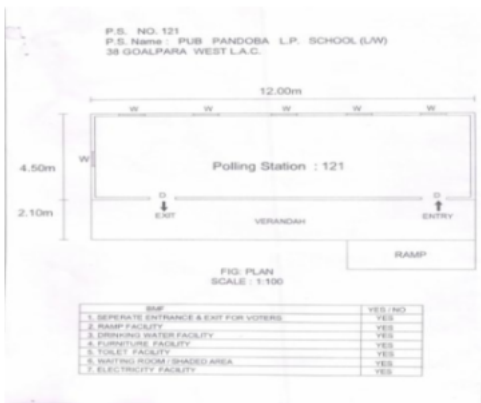

নিৰ্বাচক পঞ্জীয়ন বিষয়াৰ স্বাক্ষৰ

Nazri Naksha

Google Map View

Polling Station Building Front View

ভোটগ্ৰহন কেন্দ্ৰৰ সন্মুখৰ দৃশ্য

Cad View

Key MAP View

1 নাম : বকিবুল ইছলাম পিতাৰ নাম: স্বৰ্বেশ আলী ঘৰ নং : 1 বয়স : 38 লিঙ্গ : পুৰুষ	DZJ8834568 ফটো উপলব্ধ	2 নাম : মুনজিলা খাতুন স্বামীৰ নাম: বকিবুল ইছলাম ঘৰ নং : 1 বয়স : 34 লিঙ্গ : মহিলা	DZJ0001198 ফটো উপলব্ধ	3 নাম : হাফিজা খাতুন স্বামীৰ নাম: শ্বাহ আলম ঘৰ নং : 1 বয়স : 32 লিঙ্গ : মহিলা	DZJ8834579 ফটো উপলব্ধ
4 নাম : খালেদা জিয়া স্বামীৰ নাম: বেজাবুল ইছলাম ঘৰ নং : 168 বয়স : 30 লিঙ্গ : মহিলা	DZJ0048199 ফটো উপলব্ধ	E 5 নাম : আকিবন বেছ স্বামীৰ নাম: স্বৰ্বেশ আলী ঘৰ নং : 168 বয়স : 57 লিঙ্গ : মহিলা	DZJ8834604 ফটো উপলব্ধ	6 নাম : বেজাবুল ইছলাম পিতাৰ নাম: স্বৰ্বেশ আলী ঘৰ নং : 168 বয়স : 33 লিঙ্গ : পুৰুষ	DZJ8834580 ফটো উপলব্ধ
7 নাম : জুলফা খাতুন স্বামীৰ নাম: আমিনুল হক ঘৰ নং : 168 বয়স : 23 লিঙ্গ : মহিলা	DZJ0527895 ফটো উপলব্ধ	8 নাম : বহিমা খাতুন বেওৰা স্বামীৰ নাম: আকছেদ আলী ঘৰ নং : 169 বয়স : 77 লিঙ্গ : মহিলা	DZJ8834626 ফটো উপলব্ধ	9 নাম : ইলিয়াচ আহমেদ পিতাৰ নাম: আব্দুল মান্নাফ ঘৰ নং : 169 বয়স : 23 লিঙ্গ : পুৰুষ	DZJ1670512 ফটো উপলব্ধ
10 নাম : কাৰিমা খাতুন পিতাৰ নাম: আব্দুল মান্নাফ ঘৰ নং : 169 বয়স : 20 লিঙ্গ : মহিলা	JUU0188425 ফটো উপলব্ধ	11 নাম : জহিৰুল ইছলাম পিতাৰ নাম: আকছেদ আলী ঘৰ নং : 169 গ বয়স : 38 লিঙ্গ : পুৰুষ	DZJ8834660 ফটো উপলব্ধ	12 নাম : হাশিদা খাতুন স্বামীৰ নাম: জহিৰুল ইছলাম ঘৰ নং : 169 গ বয়স : 29 লিঙ্গ : মহিলা	DZJ0050278 ফটো উপলব্ধ
13 নাম : আমিনা খাতুন স্বামীৰ নাম: আব্দুল মান্নাফ ঘৰ নং : 169 বয়স : 39 লিঙ্গ : মহিলা	DZJ8834659 ফটো উপলব্ধ	14 নাম : হাওৰা খাতুন স্বামীৰ নাম: আহমেদ আলী ঘৰ নং : 169 ক বয়স : 54 লিঙ্গ : মহিলা	DZJ8834648 ফটো উপলব্ধ	15 নাম : মোস্তাফিজৰ বহমান পিতাৰ নাম: আহমেদ আলী ঘৰ নং : 169 ক বয়স : 29 লিঙ্গ : পুৰুষ	DZJ0258335 ফটো উপলব্ধ
16 নাম : জাকাৰিয়া আহমেদ পিতাৰ নাম: আহমেদ আলী ঘৰ নং : 169 খ বয়স : 24 লিঙ্গ : পুৰুষ	DZJ0430199 ফটো উপলব্ধ	17 নাম : জৰিনা খাতুন স্বামীৰ নাম: মংলা সেখ ঘৰ নং : 190 বয়স : 94 লিঙ্গ : মহিলা	DZJ8834693 ফটো উপলব্ধ	18 নাম : ছামচুল হক পিতাৰ নাম: মংলা সেখ ঘৰ নং : 190 বয়স : 63 লিঙ্গ : পুৰুষ	DZJ8834671 ফটো উপলব্ধ
19 নাম : মফিদা খাতুন স্বামীৰ নাম: ছামচুল হক ঘৰ নং : 190 বয়স : 60 লিঙ্গ : মহিলা	DZJ8834682 ফটো উপলব্ধ	20 নাম : বফিকুল ইছলাম পিতাৰ নাম: ছামচুল হক ঘৰ নং : 190 বয়স : 31 লিঙ্গ : পুৰুষ	DZJ8846126 ফটো উপলব্ধ	21 নাম : আব্দৰ বশিদ পিতাৰ নাম: ছামচুল হক ঘৰ নং : 190 বয়স : 30 লিঙ্গ : পুৰুষ	DZJ0051995 ফটো উপলব্ধ
22 নাম : মহাচিনা খাতুন স্বামীৰ নাম: বফিকুল ইছলাম ঘৰ নং : 190 বয়স : 30 লিঙ্গ : মহিলা	DZJ0251967 ফটো উপলব্ধ	# 23 নাম : তাকমিনা খাতুন স্বামীৰ নাম: আব্দৰ বশিদ ঘৰ নং : 190 বয়স : 28 লিঙ্গ : মহিলা	DZJ0052217 ফটো উপলব্ধ	24 নাম : ছফিকুল ইছলাম পিতাৰ নাম: ছামচুল হক ঘৰ নং : 190 বয়স : 27 লিঙ্গ : পুৰুষ	DZJ0142083 ফটো উপলব্ধ
25 নাম : হালিমা খাতুন স্বামীৰ নাম: ছফিকুল ইছলাম ঘৰ নং : 170 বয়স : 25 লিঙ্গ : মহিলা	DZJ0458067 ফটো উপলব্ধ	26 নাম : মোস্তাফিজৰ বহমান পিতাৰ নাম: ছামচুল হক ঘৰ নং : 170 বয়স : 22 লিঙ্গ : পুৰুষ	DZJ1658855 ফটো উপলব্ধ	27 নাম : মহিবুল ইছলাম পিতাৰ নাম: ছামচুল হক ঘৰ নং : 170 বয়স : 19 লিঙ্গ : পুৰুষ	JUU0161794 ফটো উপলব্ধ
28 নাম : আবুল কালাম পিতাৰ নাম: আবু তাহেৰ আলী ঘৰ নং : 170 ক বয়স : 22 লিঙ্গ : পুৰুষ	DZJ8831372 ফটো উপলব্ধ	29 নাম : আৰিফা খাতুন স্বামীৰ নাম: আব্দুল আৰাল ঘৰ নং : 170 ক বয়স : 20 লিঙ্গ : মহিলা	JUU0021576 ফটো উপলব্ধ	30 নাম : আব্দৰ বহিম পিতাৰ নাম: আবু তাহেৰ আলী ঘৰ নং : 190 ক বয়স : 29 লিঙ্গ : পুৰুষ	DZJ0252098 ফটো উপলব্ধ