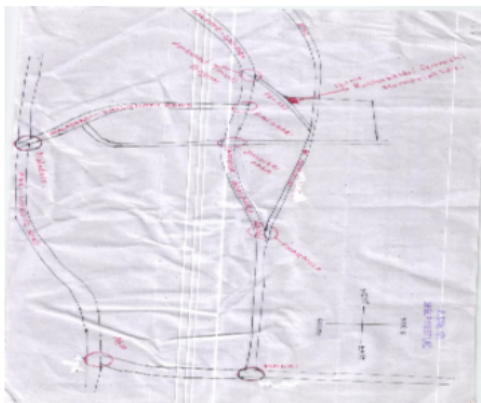

Nazri Naksha