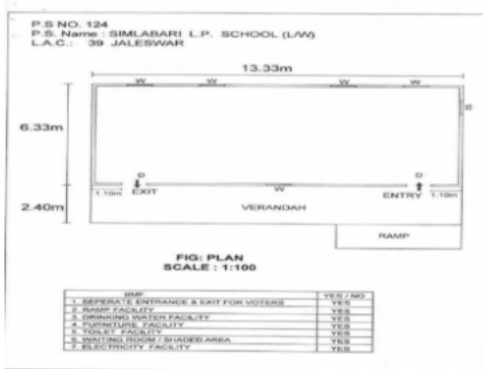

নিৰ্বাচক পঞ্জীয়ন বিষয়াৰ স্বাক্ষৰ

Nazri Naksha

Google Map View

Polling Station Building Front View

ভোটগ্ৰহন কেন্দ্ৰৰ সন্মুখৰ দৃশ্য

Cad View

Key MAP View

1 নাম : ছুলতান সেখ পিতাৰ নাম: যেতু সেখ ঘৰ নং : 1 বয়স : 64 লিঙ্গ : পুৰুষ	HQQ1054564 ফটো উপলব্ধ	2 নাম : সমজান নেছা স্বামীৰ নাম: ছুলতান সেখ ঘৰ নং : 1 বয়স : 47 লিঙ্গ : মহিলা	HQQ0000059 ফটো উপলব্ধ	3 নাম : চন্দৰল ইছলাম পিতাৰ নাম: ছুনুৰ উদ্দিন ঘৰ নং : 1 বয়স : 36 লিঙ্গ : পুৰুষ	HQQ0009854 ফটো উপলব্ধ
4 নাম : বহুল সেখ পিতাৰ নাম: ছুলতান সেখ ঘৰ নং : 1 বয়স : 33 লিঙ্গ : পুৰুষ	HQQ1064091 ফটো উপলব্ধ	5 নাম : হিৰা মানিক পিতাৰ নাম: সুলতান সেখ ঘৰ নং : 1 বয়স : 25 লিঙ্গ : পুৰুষ	HQQ0450403 ফটো উপলব্ধ	6 নাম : হাছানুৰ ইছলাম পিতাৰ নাম: ছুলতান সেখ ঘৰ নং : 1 বয়স : 41 লিঙ্গ : পুৰুষ	HQQ1054586 ফটো উপলব্ধ
7 নাম : শৰিফা খাতুন স্বামীৰ নাম: হাছানুৰ ইছলাম ঘৰ নং : 1 বয়স : 35 লিঙ্গ : মহিলা	HQQ1054597 ফটো উপলব্ধ	8 নাম : আতিফ ইছলাম পিতাৰ নাম: ছুলতান সেখ ঘৰ নং : 1 বয়স : 30 লিঙ্গ : পুৰুষ	HQQ0000299 ফটো উপলব্ধ	9 নাম : মাখোনী বেগম স্বামীৰ নাম: আতিফ ইছলাম ঘৰ নং : 1 বয়স : 24 লিঙ্গ : মহিলা	HQQ0545434 ফটো উপলব্ধ
10 নাম : আজাহাৰুল ইছলাম খান পিতাৰ নাম: আমিৰ আলী খান ঘৰ নং : 1 বয়স : 30 লিঙ্গ : পুৰুষ	HQQ0009856 ফটো উপলব্ধ	11 নাম : ছেলিমা আকতাৰ পিতাৰ নাম: আমিৰ আলী খান ঘৰ নং : 1 বয়স : 29 লিঙ্গ : মহিলা	HQQ0156315 ফটো উপলব্ধ	12 নাম : জাহিদুৰ ইছলাম পিতাৰ নাম: ছাইফুল ইছলাম খান ঘৰ নং : 1 বয়স : 21 লিঙ্গ : পুৰুষ	JUU0007096 ফটো উপলব্ধ
13 নাম : জিয়াউৰ রহমান খান পিতাৰ নাম: ছাইফুল ইছলাম খান ঘৰ নং : 1 বয়স : 20 লিঙ্গ : পুৰুষ	JUU0181958 ফটো উপলব্ধ	14 নাম : আশ্রাফুল ইছলাম খান পিতাৰ নাম: আমিৰ আলী খান ঘৰ নং : 1 Kha বয়স : 38 লিঙ্গ : পুৰুষ	HQQ0009855 ফটো উপলব্ধ	15 নাম : শাহানা জ ফিৰদৌছী স্বামীৰ নাম: আশ্রাফুল ইছলাম খান ঘৰ নং : 1 বয়স : 30 লিঙ্গ : মহিলা	HQQ1490283 ফটো উপলব্ধ
16 নাম : মোকলেছৰ রহমান খান পিতাৰ নাম: আমিৰ আলী খান ঘৰ নং : 1 বয়স : 25 লিঙ্গ : পুৰুষ	HQQ1608496 ফটো উপলব্ধ	17 নাম : আমিৰ আলী খান পিতাৰ নাম: হাজী আব্দুল লতিফ খান ঘৰ নং : 1 বয়স : 77 লিঙ্গ : পুৰুষ	HQQ0009857 ফটো উপলব্ধ	18 নাম : ছাহেৰা খাতুন স্বামীৰ নাম: আমিৰ আলী খান ঘৰ নং : 1 বয়স : 69 লিঙ্গ : মহিলা	HQQ0009858 ফটো উপলব্ধ
19 নাম : সাইফুল ইছলাম খান পিতাৰ নাম: আমিৰ আলী খান ঘৰ নং : 1 বয়স : 40 লিঙ্গ : পুৰুষ	HQQ0009859 ফটো উপলব্ধ	20 নাম : ছাইফুৰ রহমান পিতাৰ নাম: যেতু সেখ ঘৰ নং : 2 বয়স : 61 লিঙ্গ : পুৰুষ	HQQ1054600 ফটো উপলব্ধ	E 21 নাম : আজিনুৰ রহমান পিতাৰ নাম: ছাইফুৰ রহমান ঘৰ নং : 2 বয়স : 21 লিঙ্গ : পুৰুষ	JUU0008847 ফটো উপলব্ধ
22 নাম : মিজানুৰ রহমান পিতাৰ নাম: ছাইফুৰ রহমান ঘৰ নং : 2 বয়স : 34 লিঙ্গ : পুৰুষ	HQQ1064104 ফটো উপলব্ধ	23 নাম : ছামিনা ইয়াছমিন স্বামীৰ নাম: মিজানুৰ রহমান ঘৰ নং : 2 বয়স : 26 লিঙ্গ : মহিলা	HQQ0445064 ফটো উপলব্ধ	24 নাম : মমিনুল হক পিতাৰ নাম: জিয়াউল হক চৌধুৰী ঘৰ নং : 6 বয়স : 55 লিঙ্গ : পুৰুষ	HQQ1054633 ফটো উপলব্ধ
25 নাম : মিনিতাজ বেগম স্বামীৰ নাম: মমিনুল হক ঘৰ নং : 6 বয়স : 36 লিঙ্গ : মহিলা	HQQ1054699 ফটো উপলব্ধ	26 নাম : আসৰাফুল হক পিতাৰ নাম: ইনামুল হক ঘৰ নং : 6 বয়স : 26 লিঙ্গ : পুৰুষ	HQQ0426189 ফটো উপলব্ধ	27 নাম : সাহানুৰ ইছলাম পিতাৰ নাম: মমিনুল হক ঘৰ নং : 6 বয়স : 24 লিঙ্গ : পুৰুষ	HQQ0390047 ফটো উপলব্ধ
28 নাম : জোছমিনা খাতুন স্বামীৰ নাম: আসৰাফুল হক ঘৰ নং : 6 বয়স : 24 লিঙ্গ : মহিলা	HQQ0423806 ফটো উপলব্ধ	29 নাম : নজৰুল হক চৌধুৰী পিতাৰ নাম: মমিনুল হক ঘৰ নং : 6 বয়স : 22 লিঙ্গ : পুৰুষ	HQQ1515261 ফটো উপলব্ধ	30 নাম : ইনামুল হক পিতাৰ নাম: জিয়াউল হক ঘৰ নং : 6 বয়স : 47 লিঙ্গ : পুৰুষ	HQQ1054677 ফটো উপলব্ধ