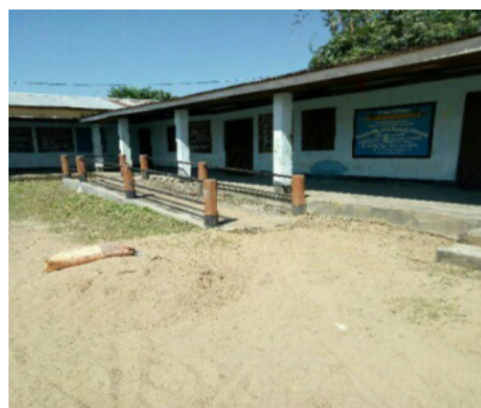

নিৰ্বাচক পঞ্জীয়ন বিষয়াৰ স্বাক্ষৰ

Nazri Naksha

Google Map View

Polling Station Building Front View

ভোটগ্ৰহন কেন্দ্ৰৰ সন্মুখৰ দৃশ্য

Cad View

Key MAP View

1 নাম : ছুলতান সেখ পিতাৰ নাম: যেতু সেখ ঘৰ নং : 1 বয়স : 64 লিঙ্গ : পুৰুষ	HQQ1054564 ফটো উপলব্ধ	2 নাম : সমজান নেছা স্বামীৰ নাম: ছুলতান সেখ ঘৰ নং : 1 বয়স : 47 লিঙ্গ : মহিলা	HQQ0000059 ফটো উপলব্ধ	3 নাম : চন্দৰল ইছলাম পিতাৰ নাম: ছুনুৰ উদ্দিন ঘৰ নং : 1 বয়স : 36 লিঙ্গ : পুৰুষ	HQQ0009854 ফটো উপলব্ধ
4 নাম : বহুল সেখ পিতাৰ নাম: ছুলতান সেখ ঘৰ নং : 1 বয়স : 33 লিঙ্গ : পুৰুষ	HQQ1064091 ফটো উপলব্ধ	5 নাম : হিৰা মানিক পিতাৰ নাম: সুলতান সেখ ঘৰ নং : 1 বয়স : 25 লিঙ্গ : পুৰুষ	HQQ0450403 ফটো উপলব্ধ	6 নাম : হাছানুৰ ইছলাম পিতাৰ নাম: ছুলতান সেখ ঘৰ নং : 1 বয়স : 41 লিঙ্গ : পুৰুষ	HQQ1054586 ফটো উপলব্ধ
7 নাম : শৰিফা খাতুন স্বামীৰ নাম: হাছানুৰ ইছলাম ঘৰ নং : 1 বয়স : 35 লিঙ্গ : মহিলা	HQQ1054597 ফটো উপলব্ধ	8 নাম : আতিফ ইছলাম পিতাৰ নাম: ছুলতান সেখ ঘৰ নং : 1 বয়স : 30 লিঙ্গ : পুৰুষ	HQQ0000299 ফটো উপলব্ধ	9 নাম : মাখোনী বেগম স্বামীৰ নাম: আতিফ ইছলাম ঘৰ নং : 1 বয়স : 24 লিঙ্গ : মহিলা	HQQ0545434 ফটো উপলব্ধ
10 নাম : আজাহাৰুল ইছলাম খান পিতাৰ নাম: আমিৰ আলী খান ঘৰ নং : 1 বয়স : 30 লিঙ্গ : পুৰুষ	HQQ0009856 ফটো উপলব্ধ	11 নাম : ছেলিমা আকতাৰ পিতাৰ নাম: আমিৰ আলী খান ঘৰ নং : 1 বয়স : 29 লিঙ্গ : মহিলা	HQQ0156315 ফটো উপলব্ধ	12 নাম : জাহিদুৰ ইছলাম পিতাৰ নাম: ছাইফুল ইছলাম খান ঘৰ নং : 1 বয়স : 21 লিঙ্গ : পুৰুষ	JUU0007096 ফটো উপলব্ধ
13 নাম : জিয়াউৰ রহমান খান পিতাৰ নাম: ছাইফুল ইছলাম খান ঘৰ নং : 1 বয়স : 20 লিঙ্গ : পুৰুষ	JUU0181958 ফটো উপলব্ধ	14 নাম : আশ্রাফুল ইছলাম খান পিতাৰ নাম: আমিৰ আলী খান ঘৰ নং : 1 Kha বয়স : 38 লিঙ্গ : পুৰুষ	HQQ0009855 ফটো উপলব্ধ	15 নাম : শাহানা জ ফিৰদৌছী স্বামীৰ নাম: আশ্রাফুল ইছলাম খান ঘৰ নং : 1 বয়স : 30 লিঙ্গ : মহিলা	HQQ1490283 ফটো উপলব্ধ
16 নাম : মোকলেছৰ রহমান খান পিতাৰ নাম: আমিৰ আলী খান ঘৰ নং : 1 বয়স : 25 লিঙ্গ : পুৰুষ	HQQ1608496 ফটো উপলব্ধ	17 নাম : আমিৰ আলী খান পিতাৰ নাম: হাজী আব্দুল লতিফ খান ঘৰ নং : 1 বয়স : 77 লিঙ্গ : পুৰুষ	HQQ0009857 ফটো উপলব্ধ	18 নাম : ছাহেৰা খাতুন স্বামীৰ নাম: আমিৰ আলী খান ঘৰ নং : 1 বয়স : 69 লিঙ্গ : মহিলা	HQQ0009858 ফটো উপলব্ধ
19 নাম : সাইফুল ইছলাম খান পিতাৰ নাম: আমিৰ আলী খান ঘৰ নং : 1 বয়স : 40 লিঙ্গ : পুৰুষ	HQQ0009859 ফটো উপলব্ধ	20 নাম : ছাইফুৰ রহমান পিতাৰ নাম: যেতু সেখ ঘৰ নং : 2 বয়স : 61 লিঙ্গ : পুৰুষ	HQQ1054600 ফটো উপলব্ধ	E 21 নাম : আজিনুৰ রহমান পিতাৰ নাম: ছাইফুৰ রহমান ঘৰ নং : 2 বয়স : 21 লিঙ্গ : পুৰুষ	JUU0008847 ফটো উপলব্ধ
22 নাম : মিজানুৰ রহমান পিতাৰ নাম: ছাইফুৰ রহমান ঘৰ নং : 2 বয়স : 34 লিঙ্গ : পুৰুষ	HQQ1064104 ফটো উপলব্ধ	23 নাম : ছামিনা ইয়াছমিন স্বামীৰ নাম: মিজানুৰ রহমান ঘৰ নং : 2 বয়স : 26 লিঙ্গ : মহিলা	HQQ0445064 ফটো উপলব্ধ	24 নাম : মমিনুল হক পিতাৰ নাম: জিয়াউল হক চৌধুৰী ঘৰ নং : 6 বয়স : 55 লিঙ্গ : পুৰুষ	HQQ1054633 ফটো উপলব্ধ
25 নাম : মিনিতাজ বেগম স্বামীৰ নাম: মমিনুল হক ঘৰ নং : 6 বয়স : 36 লিঙ্গ : মহিলা	HQQ1054699 ফটো উপলব্ধ	26 নাম : আসৰাফুল হক পিতাৰ নাম: ইনামুল হক ঘৰ নং : 6 বয়স : 26 লিঙ্গ : পুৰুষ	HQQ0426189 ফটো উপলব্ধ	27 নাম : সাহানুৰ ইছলাম পিতাৰ নাম: মমিনুল হক ঘৰ নং : 6 বয়স : 24 লিঙ্গ : পুৰুষ	HQQ0390047 ফটো উপলব্ধ
28 নাম : জোছমিনা খাতুন স্বামীৰ নাম: আসৰাফুল হক ঘৰ নং : 6 বয়স : 24 লিঙ্গ : মহিলা	HQQ0423806 ফটো উপলব্ধ	29 নাম : নজৰুল হক চৌধুৰী পিতাৰ নাম: মমিনুল হক ঘৰ নং : 6 বয়স : 22 লিঙ্গ : পুৰুষ	HQQ1515261 ফটো উপলব্ধ	30 নাম : ইনামুল হক পিতাৰ নাম: জিয়াউল হক ঘৰ নং : 6 বয়স : 47 লিঙ্গ : পুৰুষ	HQQ1054677 ফটো উপলব্ধ