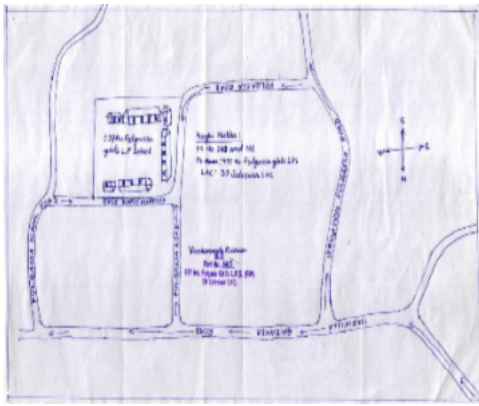

Nazri Naksha