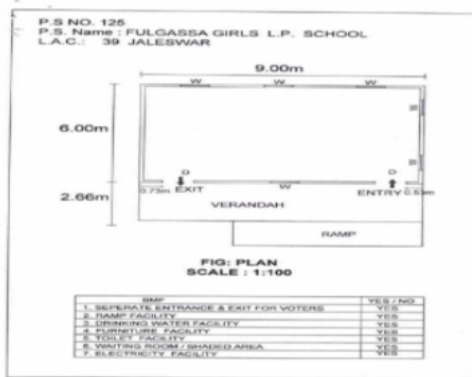

নিৰ্বাচক পঞ্জীয়ন বিষয়াৰ স্বাক্ষৰ

Nazri Naksha

Google Map View

Polling Station Building Front View

ভোটগ্ৰহন কেন্দ্ৰৰ সন্মুখৰ দৃশ্য

Cad View

Key MAP View

<p>1</p> <p>নাম : মনিজুল হক পিতাৰ নাম: সাহিমুৰ বেপাৰী ঘৰ নং : 40 বয়স : 22 লিঙ্গ : পুৰুষ</p> <p>JUU0117689</p> <p>ফটো উপলব্ধ</p>	<p>2</p> <p>নাম : যাদব আলী পিতাৰ নাম: আকবৰ আলী ঘৰ নং : 181 বয়স : 54 লিঙ্গ : পুৰুষ</p> <p>HQQ1061263</p> <p>ফটো উপলব্ধ</p>	<p>3</p> <p>নাম : ফাহিমা খাতুন স্বামীৰ নাম: যাদব আলী ঘৰ নং : 181 বয়স : 48 লিঙ্গ : মহিলা</p> <p>HQQ1061274</p> <p>ফটো উপলব্ধ</p>
<p>4</p> <p>নাম : নুৰ হুছাইন পিতাৰ নাম: জাদব আলী ঘৰ নং : 181 বয়স : 28 লিঙ্গ : পুৰুষ</p> <p>HQQ0160713</p> <p>ফটো উপলব্ধ</p>	<p>5</p> <p>নাম : আলী হুছেইন পিতাৰ নাম: জাদব আলী ঘৰ নং : 181 বয়স : 25 লিঙ্গ : পুৰুষ</p> <p>HQQ0445981</p> <p>ফটো উপলব্ধ</p>	<p>6</p> <p>নাম : জাহানাৰা পাৰভিন পিতাৰ নাম: যাদব আলী ঘৰ নং : 181 বয়স : 23 লিঙ্গ : মহিলা</p> <p>HQQ0414763</p> <p>ফটো উপলব্ধ</p>
<p>7</p> <p>নাম : সাজেদা খাতুন স্বামীৰ নাম: নুৰ হুছেইন ঘৰ নং : 141 বয়স : 21 লিঙ্গ : মহিলা</p> <p>JUU0039305</p> <p>ফটো উপলব্ধ</p>	<p>8</p> <p>নাম : মনোৱাৰ হুছাইন পিতাৰ নাম: হাকিম উদ্দিন ঘৰ নং : 181 বয়স : 28 লিঙ্গ : পুৰুষ</p> <p>HQQ0160721</p> <p>ফটো উপলব্ধ</p>	<p>9</p> <p>নাম : তাৰজিনা খাতুন স্বামীৰ নাম: মনোৱাৰ হুছাইন ঘৰ নং : 141 বয়স : 21 লিঙ্গ : মহিলা</p> <p>JUU0117499</p> <p>ফটো উপলব্ধ</p>
<p>10</p> <p>নাম : হানিফ আলী পিতাৰ নাম: জাকিৰ হুছেইন ঘৰ নং : 141 বয়স : 19 লিঙ্গ : পুৰুষ</p> <p>JUU0124628</p> <p>ফটো উপলব্ধ</p>	<p>11</p> <p>নাম : লুনাফা বেগম স্বামীৰ নাম: জাকিৰ হোসেন ঘৰ নং : 141 বয়স : 38 লিঙ্গ : মহিলা</p> <p>HQQ1061296</p> <p>ফটো উপলব্ধ</p>	<p>12</p> <p>নাম : জাকিৰ হোসেন অন্যান্য: লুনাফা বেগম ঘৰ নং : 141 বয়স : 42 লিঙ্গ : পুৰুষ</p> <p>HQQ1061285</p> <p>ফটো উপলব্ধ</p>
<p>13</p> <p>নাম : হাকিম উদ্দিন পিতাৰ নাম: মিটু ৰহমান ঘৰ নং : 181 বয়স : 61 লিঙ্গ : পুৰুষ</p> <p>HQQ1061309</p> <p>ফটো উপলব্ধ</p>	<p>14</p> <p>নাম : মনোৰা খাতুন স্বামীৰ নাম: হাকিম উদ্দিন ঘৰ নং : 181 বয়স : 45 লিঙ্গ : মহিলা</p> <p>HQQ1061310</p> <p>ফটো উপলব্ধ</p>	<p>15</p> <p>নাম : নুৰ হোছেইন পিতাৰ নাম: ওমৰ আলী ঘৰ নং : 143 বয়স : 40 লিঙ্গ : পুৰুষ</p> <p>HQQ7139017</p> <p>ফটো উপলব্ধ</p>
<p>16</p> <p>নাম : আছিয়া খাতুন স্বামীৰ নাম: নুৰ হোছেইন ঘৰ নং : 143 বয়স : 33 লিঙ্গ : মহিলা</p> <p>HQQ7139040</p> <p>ফটো উপলব্ধ</p>	<p>17</p> <p>নাম : হাবিজুৰ ৰহমান পিতাৰ নাম: ওমৰ আলী ঘৰ নং : 180 বয়স : 28 লিঙ্গ : পুৰুষ</p> <p>HQQ0208694</p> <p>ফটো উপলব্ধ</p>	<p>18</p> <p>নাম : ৰফিকুল ইছলাম পিতাৰ নাম: অমৰ আলী ঘৰ নং : 143 বয়স : 33 লিঙ্গ : পুৰুষ</p> <p>HQQ7139039</p> <p>ফটো উপলব্ধ</p>
<p>19</p> <p>নাম : মেহেনুৰ খাতুন স্বামীৰ নাম: ৰফিকুল ইছলাম ঘৰ নং : 143 বয়স : 24 লিঙ্গ : মহিলা</p> <p>HQQ1582352</p> <p>ফটো উপলব্ধ</p>	<p>20</p> <p>নাম : অমৰ আলী পিতাৰ নাম: ইনুছ আলী ঘৰ নং : 180 বয়স : 70 লিঙ্গ : পুৰুষ</p> <p>HQQ1061343</p> <p>ফটো উপলব্ধ</p>	<p>21</p> <p>নাম : নুৰ জাহান বিবি স্বামীৰ নাম: অমৰ আলী ঘৰ নং : 180 বয়স : 62 লিঙ্গ : মহিলা</p> <p>HQQ1061354</p> <p>ফটো উপলব্ধ</p>
<p>22</p> <p>নাম : ৰমিছা খাতুন পিতাৰ নাম: ওমৰ আলী ঘৰ নং : 180 বয়স : 44 লিঙ্গ : মহিলা</p> <p>HQQ1061365</p> <p>ফটো উপলব্ধ</p>	<p># 23</p> <p>নাম : মহবুদ্দিন মণ্ডল পিতাৰ নাম: ৰেফাজ উদ্দিন ঘৰ নং : 180 বয়স : 40 লিঙ্গ : পুৰুষ</p> <p>HQQ1061376</p> <p>ফটো উপলব্ধ</p>	<p># 24</p> <p>নাম : মমতাজ বিবি স্বামীৰ নাম: মহবুদ্দিন মণ্ডল ঘৰ নং : 180 বয়স : 38 লিঙ্গ : মহিলা</p> <p>HQQ1061387</p> <p>ফটো উপলব্ধ</p>
<p>25</p> <p>নাম : তহিৰ উদ্দিন পিতাৰ নাম: ৰেফ.জ. উদ্দিন ঘৰ নং : 180 বয়স : 36 লিঙ্গ : পুৰুষ</p> <p>HQQ1064499</p> <p>ফটো উপলব্ধ</p>	<p>26</p> <p>নাম : মকলেজুৰ ৰহমান পিতাৰ নাম: মাহিৰ উদ্দিন মণ্ডল ঘৰ নং : 146 বয়স : 20 লিঙ্গ : পুৰুষ</p> <p>JUU0123463</p> <p>ফটো উপলব্ধ</p>	<p>27</p> <p>নাম : ছিদ্দিক আলী পিতাৰ নাম: খালিল মোল্লা ঘৰ নং : 189 বয়স : 68 লিঙ্গ : পুৰুষ</p> <p>HQQ1061401</p> <p>ফটো উপলব্ধ</p>
<p>28</p> <p>নাম : দেলজান বিবি স্বামীৰ নাম: ছিদ্দিক আলী ঘৰ নং : 189 বয়স : 55 লিঙ্গ : মহিলা</p> <p>HQQ1061412</p> <p>ফটো উপলব্ধ</p>	<p>29</p> <p>নাম : দৌলত আলী পিতাৰ নাম: ছিদ্দিক আলী ঘৰ নং : 189 বয়স : 35 লিঙ্গ : পুৰুষ</p> <p>HQQ1064502</p> <p>ফটো উপলব্ধ</p>	<p># 30</p> <p>নাম : বিনা খাতুন স্বামীৰ নাম: দৌলত আলী ঘৰ নং : 189 বয়স : 32 লিঙ্গ : মহিলা</p> <p>HQQ0009898</p> <p>ফটো উপলব্ধ</p>