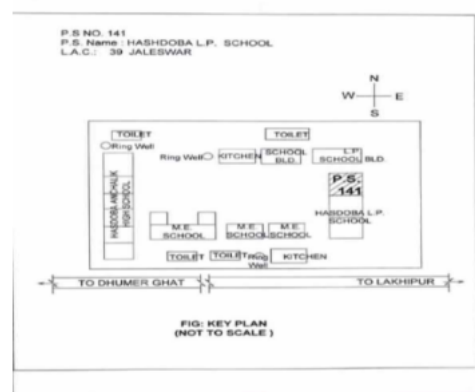

নিৰ্বাচক পঞ্জীয়ন বিষয়াৰ স্বাক্ষৰ

Nazri Naksha

Google Map View

Polling Station Building Front View

ভোটগ্ৰহন কেন্দ্ৰৰ সন্মুখৰ দৃশ্য

Cad View

Key MAP View

1 নাম : আনিচুৰ ইছলাম পিতাৰ নাম : পাসান আলী ঘৰ নং : 84 G বয়স : 25 লিঙ্গ : পুৰুষ	HQQ0313973 ফটো উপলব্ধ	2 নাম : তাৰাতান নেছা স্বামীৰ নাম : ছুলতান আলী ঘৰ নং : 100 বয়স : 28 লিঙ্গ : মহিলা	HQQ0517250 ফটো উপলব্ধ	3 নাম : আঞ্জমা বেগম স্বামীৰ নাম : বাহিম আলী ঘৰ নং : 253 বয়স : 21 লিঙ্গ : মহিলা	JUU0031427 ফটো উপলব্ধ
4 নাম : বিয়াৰ উদ্দিন সেখ পিতাৰ নাম : হুৰমত আলী সেখ ঘৰ নং : 296 বয়স : 66 লিঙ্গ : পুৰুষ	HQQ1068388 ফটো উপলব্ধ	5 নাম : নবিয়া বিবি স্বামীৰ নাম : বিয়াৰ উদ্দিন সেখ ঘৰ নং : 296 বয়স : 58 লিঙ্গ : মহিলা	HQQ1068399 ফটো উপলব্ধ	6 নাম : মনোৱাৰ হুছেইন পিতাৰ নাম : বিয়াৰ উদ্দিন সেখ ঘৰ নং : 296 বয়স : 37 লিঙ্গ : পুৰুষ	HQQ1068413 ফটো উপলব্ধ
7 নাম : মহিবুল হুছেইন পিতাৰ নাম : বিয়াৰ উদ্দিন সেখ ঘৰ নং : 296 বয়স : 36 লিঙ্গ : পুৰুষ	HQQ1068424 ফটো উপলব্ধ	8 নাম : আফৰুজা বেগম স্বামীৰ নাম : মহিবুল হুছেইন ঘৰ নং : 296 বয়স : 27 লিঙ্গ : মহিলা	HQQ0547604 ফটো উপলব্ধ	9 নাম : আনোৱাৰ হুছেইন পিতাৰ নাম : বেয়াৰ উদ্দিন ঘৰ নং : 296 বয়স : 27 লিঙ্গ : পুৰুষ	HQQ0272633 ফটো উপলব্ধ
10 নাম : ৰফিকা বেগম পিতাৰ নাম : ৰহমান আলী ঘৰ নং : 296 বয়স : 26 লিঙ্গ : মহিলা	HQQ0334557 ফটো উপলব্ধ	11 নাম : নবিৰ হুছেইন পিতাৰ নাম : বিয়াৰ উদ্দিন সেখ ঘৰ নং : 296 বয়স : 41 লিঙ্গ : পুৰুষ	HQQ1068402 ফটো উপলব্ধ	12 নাম : আয়শা ছিদ্দিকা স্বামীৰ নাম : নবিৰ হুছেইন ঘৰ নং : 296 বয়স : 29 লিঙ্গ : মহিলা	HQQ0179887 ফটো উপলব্ধ
13 নাম : ওয়াহিদুল সেখ পিতাৰ নাম : কাছিৰ উদ্দিন সেখ ঘৰ নং : 296 বয়স : 32 লিঙ্গ : পুৰুষ	HQQ0430074 ফটো উপলব্ধ	14 নাম : তমিজান নেছা বিবি স্বামীৰ নাম : কাছিৰ উদ্দিন সেখ ঘৰ নং : 296 বয়স : 61 লিঙ্গ : মহিলা	HQQ1068435 ফটো উপলব্ধ	15 নাম : তমেজ উদ্দিন সেখ পিতাৰ নাম : কাছিৰ উদ্দিন সেখ ঘৰ নং : 296 বয়স : 44 লিঙ্গ : পুৰুষ	HQQ1068446 ফটো উপলব্ধ
16 নাম : তফিল উদ্দিন সেখ পিতাৰ নাম : কাছিৰ উদ্দিন সেখ ঘৰ নং : 296 বয়স : 40 লিঙ্গ : পুৰুষ	HQQ1068457 ফটো উপলব্ধ	17 নাম : মৰ্শিদা বেগম স্বামীৰ নাম : তফিল উদ্দিন সেখ ঘৰ নং : 296 বয়স : 34 লিঙ্গ : মহিলা	HQQ1073412 ফটো উপলব্ধ	18 নাম : মমিনুল শেখ পিতাৰ নাম : উলবহস শেখ ঘৰ নং : 299 বয়স : 23 লিঙ্গ : পুৰুষ	HQQ0559120 ফটো উপলব্ধ
#2 19 নাম : মমতাজ বেগম স্বামীৰ নাম : উলবহস শেখ ঘৰ নং : 299 বয়স : 42 লিঙ্গ : মহিলা	HQQ1066962 ফটো উপলব্ধ	20 নাম : মমিচুল সেখ পিতাৰ নাম : উলবহস শেখ ঘৰ নং : 299 বয়স : 21 লিঙ্গ : পুৰুষ	JUU0034991 ফটো উপলব্ধ	21 নাম : উলবহস শেখ পিতাৰ নাম : কাছিৰ উদ্দিন সেখ ঘৰ নং : 299 বয়স : 53 লিঙ্গ : পুৰুষ	HQQ1068468 ফটো উপলব্ধ
22 নাম : জয়লা বিবি স্বামীৰ নাম : বাছিৰ উদ্দিন ঘৰ নং : 900 বয়স : 81 লিঙ্গ : মহিলা	HQQ1068479 ফটো উপলব্ধ	23 নাম : জুব্বাৰ আলী পিতাৰ নাম : বাছিৰ উদ্দিন ঘৰ নং : 900 বয়স : 51 লিঙ্গ : পুৰুষ	HQQ1068480 ফটো উপলব্ধ	24 নাম : ৰসিদ সেখ পিতাৰ নাম : বাছিৰ উদ্দিন ঘৰ নং : 900 বয়স : 49 লিঙ্গ : পুৰুষ	HQQ1068491 ফটো উপলব্ধ
25 নাম : ৰসেনা বিবি পিতাৰ নাম : বাছিৰ উদ্দিন ঘৰ নং : 900 বয়স : 47 লিঙ্গ : পুৰুষ	HQQ1068504 ফটো উপলব্ধ	26 নাম : ৰস্তম আলী পিতাৰ নাম : বাছিৰ উদ্দিন ঘৰ নং : 900 বয়স : 45 লিঙ্গ : পুৰুষ	HQQ1068515 ফটো উপলব্ধ	27 নাম : হনুপা বিবি স্বামীৰ নাম : জুব্বাৰ আলী ঘৰ নং : 900 বয়স : 41 লিঙ্গ : মহিলা	HQQ1068537 ফটো উপলব্ধ
28 নাম : আছিনা বিবি স্বামীৰ নাম : ৰশিদ সেখ ঘৰ নং : 900 বয়স : 40 লিঙ্গ : মহিলা	HQQ1068548 ফটো উপলব্ধ	29 নাম : নাসিৰ উদ্দিন পিতাৰ নাম : বাছিৰ উদ্দিন ঘৰ নং : 900 বয়স : 38 লিঙ্গ : পুৰুষ	HQQ1068526 ফটো উপলব্ধ	30 নাম : মালেকা বেগম স্বামীৰ নাম : নাছিৰ উদ্দিন ঘৰ নং : 900 বয়স : 33 লিঙ্গ : মহিলা	HQQ1073423 ফটো উপলব্ধ