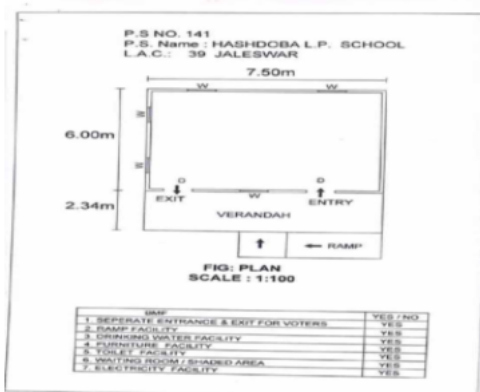

নিৰ্বাচক পঞ্জীয়ন বিষয়াৰ স্বাক্ষৰ

Nazri Naksha

Google Map View

Polling Station Building Front View

ভোটগ্ৰহন কেন্দ্ৰৰ সন্মুখৰ দৃশ্য

Cad View

Key MAP View

1 নাম : আনিচুৰ ইছলাম পিতাৰ নাম : পাসান আলী ঘৰ নং : 84 G বয়স : 25 লিঙ্গ : পুৰুষ	HQQ0313973 ফটো উপলব্ধ	2 নাম : তাৰাতান নেছা স্বামীৰ নাম : ছুলতান আলী ঘৰ নং : 100 বয়স : 28 লিঙ্গ : মহিলা	HQQ0517250 ফটো উপলব্ধ	3 নাম : আঞ্জমা বেগম স্বামীৰ নাম : বাহিম আলী ঘৰ নং : 253 বয়স : 21 লিঙ্গ : মহিলা	JUU0031427 ফটো উপলব্ধ
4 নাম : বিয়াৰ উদ্দিন সেখ পিতাৰ নাম : হুৰমত আলী সেখ ঘৰ নং : 296 বয়স : 66 লিঙ্গ : পুৰুষ	HQQ1068388 ফটো উপলব্ধ	5 নাম : নবিয়া বিবি স্বামীৰ নাম : বিয়াৰ উদ্দিন সেখ ঘৰ নং : 296 বয়স : 58 লিঙ্গ : মহিলা	HQQ1068399 ফটো উপলব্ধ	6 নাম : মনোৱাৰ হুছেইন পিতাৰ নাম : বিয়াৰ উদ্দিন সেখ ঘৰ নং : 296 বয়স : 37 লিঙ্গ : পুৰুষ	HQQ1068413 ফটো উপলব্ধ
7 নাম : মহিবুল হুছেইন পিতাৰ নাম : বিয়াৰ উদ্দিন সেখ ঘৰ নং : 296 বয়স : 36 লিঙ্গ : পুৰুষ	HQQ1068424 ফটো উপলব্ধ	8 নাম : আফৰুজা বেগম স্বামীৰ নাম : মহিবুল হুছেইন ঘৰ নং : 296 বয়স : 27 লিঙ্গ : মহিলা	HQQ0547604 ফটো উপলব্ধ	9 নাম : আনোৱাৰ হুছেইন পিতাৰ নাম : বেয়াৰ উদ্দিন ঘৰ নং : 296 বয়স : 27 লিঙ্গ : পুৰুষ	HQQ0272633 ফটো উপলব্ধ
10 নাম : ৰফিকা বেগম পিতাৰ নাম : ৰহমান আলী ঘৰ নং : 296 বয়স : 26 লিঙ্গ : মহিলা	HQQ0334557 ফটো উপলব্ধ	11 নাম : নবিৰ হুছেইন পিতাৰ নাম : বিয়াৰ উদ্দিন সেখ ঘৰ নং : 296 বয়স : 41 লিঙ্গ : পুৰুষ	HQQ1068402 ফটো উপলব্ধ	12 নাম : আয়শা ছিদ্দিকা স্বামীৰ নাম : নবিৰ হুছেইন ঘৰ নং : 296 বয়স : 29 লিঙ্গ : মহিলা	HQQ0179887 ফটো উপলব্ধ
13 নাম : ওয়াহিদুল সেখ পিতাৰ নাম : কাছিৰ উদ্দিন সেখ ঘৰ নং : 296 বয়স : 32 লিঙ্গ : পুৰুষ	HQQ0430074 ফটো উপলব্ধ	14 নাম : তমিজান নেছা বিবি স্বামীৰ নাম : কাছিৰ উদ্দিন সেখ ঘৰ নং : 296 বয়স : 61 লিঙ্গ : মহিলা	HQQ1068435 ফটো উপলব্ধ	15 নাম : তমেজ উদ্দিন সেখ পিতাৰ নাম : কাছিৰ উদ্দিন সেখ ঘৰ নং : 296 বয়স : 44 লিঙ্গ : পুৰুষ	HQQ1068446 ফটো উপলব্ধ
16 নাম : তফিল উদ্দিন সেখ পিতাৰ নাম : কাছিৰ উদ্দিন সেখ ঘৰ নং : 296 বয়স : 40 লিঙ্গ : পুৰুষ	HQQ1068457 ফটো উপলব্ধ	17 নাম : মৰ্শিদা বেগম স্বামীৰ নাম : তফিল উদ্দিন সেখ ঘৰ নং : 296 বয়স : 34 লিঙ্গ : মহিলা	HQQ1073412 ফটো উপলব্ধ	18 নাম : মমিনুল শেখ পিতাৰ নাম : উলবহস শেখ ঘৰ নং : 299 বয়স : 23 লিঙ্গ : পুৰুষ	HQQ0559120 ফটো উপলব্ধ
#2 19 নাম : মমতাজ বেগম স্বামীৰ নাম : উলবহস শেখ ঘৰ নং : 299 বয়স : 42 লিঙ্গ : মহিলা	HQQ1066962 ফটো উপলব্ধ	20 নাম : মমিচুল সেখ পিতাৰ নাম : উলবহস শেখ ঘৰ নং : 299 বয়স : 21 লিঙ্গ : পুৰুষ	JUU0034991 ফটো উপলব্ধ	21 নাম : উলবহস শেখ পিতাৰ নাম : কাছিৰ উদ্দিন সেখ ঘৰ নং : 299 বয়স : 53 লিঙ্গ : পুৰুষ	HQQ1068468 ফটো উপলব্ধ
22 নাম : জয়লা বিবি স্বামীৰ নাম : বাছিৰ উদ্দিন ঘৰ নং : 900 বয়স : 81 লিঙ্গ : মহিলা	HQQ1068479 ফটো উপলব্ধ	23 নাম : জুব্বাৰ আলী পিতাৰ নাম : বাছিৰ উদ্দিন ঘৰ নং : 900 বয়স : 51 লিঙ্গ : পুৰুষ	HQQ1068480 ফটো উপলব্ধ	24 নাম : ৰসিদ সেখ পিতাৰ নাম : বাছিৰ উদ্দিন ঘৰ নং : 900 বয়স : 49 লিঙ্গ : পুৰুষ	HQQ1068491 ফটো উপলব্ধ
25 নাম : ৰসেনা বিবি পিতাৰ নাম : বাছিৰ উদ্দিন ঘৰ নং : 900 বয়স : 47 লিঙ্গ : পুৰুষ	HQQ1068504 ফটো উপলব্ধ	26 নাম : ৰস্তম আলী পিতাৰ নাম : বাছিৰ উদ্দিন ঘৰ নং : 900 বয়স : 45 লিঙ্গ : পুৰুষ	HQQ1068515 ফটো উপলব্ধ	27 নাম : হনুপা বিবি স্বামীৰ নাম : জুব্বাৰ আলী ঘৰ নং : 900 বয়স : 41 লিঙ্গ : মহিলা	HQQ1068537 ফটো উপলব্ধ
28 নাম : আছিনা বিবি স্বামীৰ নাম : ৰশিদ সেখ ঘৰ নং : 900 বয়স : 40 লিঙ্গ : মহিলা	HQQ1068548 ফটো উপলব্ধ	29 নাম : নাসিৰ উদ্দিন পিতাৰ নাম : বাছিৰ উদ্দিন ঘৰ নং : 900 বয়স : 38 লিঙ্গ : পুৰুষ	HQQ1068526 ফটো উপলব্ধ	30 নাম : মালেকা বেগম স্বামীৰ নাম : নাছিৰ উদ্দিন ঘৰ নং : 900 বয়স : 33 লিঙ্গ : মহিলা	HQQ1073423 ফটো উপলব্ধ