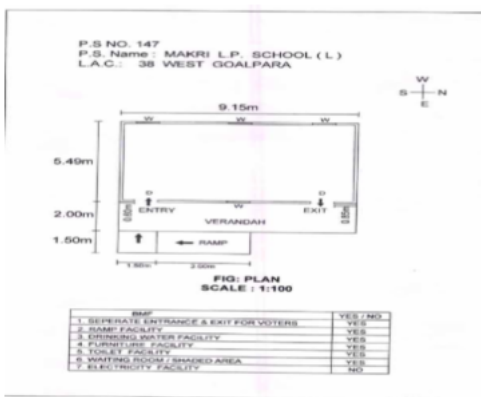

Nazri Naksha

Google Map View

Polling Station Building Front View

ভোটগ্ৰহন কেন্দ্ৰৰ সন্মুখৰ দৃশ্য

Cad View

Key MAP View