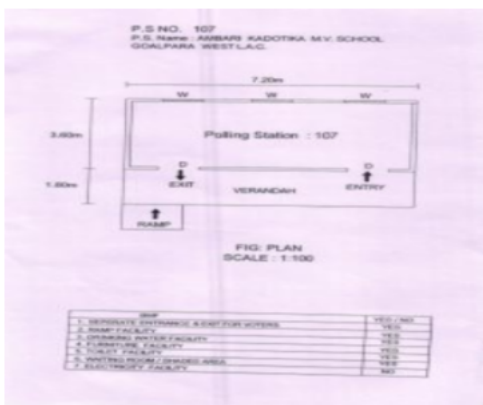

নিৰ্বাচক পঞ্জীয়ন বিষয়াৰ স্বাক্ষৰ

Nazri Naksha

Google Map View

Polling Station Building Front View

ভোটগ্ৰহন কেন্দ্ৰৰ সন্মুখৰ দৃশ্য

Cad View

Key MAP View

1 নাম : আশাফুল ইছলাম পিতাৰ নাম : আব্দুল মজিদ ঘৰ নং : 45 বয়স : 26 লিঙ্গ : পুৰুষ	DZJ8809592 ফটো উপলব্ধ	2 নাম : শামিদুল শিকদাৰ পিতাৰ নাম : আব্দুল ছালাম শিকদাৰ ঘৰ নং : 132-অমবাৰী বয়স : 24 লিঙ্গ : পুৰুষ	DZJ8800617 ফটো উপলব্ধ	3 নাম : জোমেলা খাতুন পিতাৰ নাম : বছেৰ উদ্দিন ঘৰ নং : 132-আমবাৰী বয়স : 24 লিঙ্গ : মহিলা	DZJ8800930 ফটো উপলব্ধ
S 4 নাম : আকতাৰ হুছাইম পিতাৰ নাম : ছোৰছোৰ আলী ঘৰ নং : 162 বয়স : 27 লিঙ্গ : পুৰুষ	DZJ0282442 ফটো উপলব্ধ	5 নাম : মৰ্জিনা খাতুন স্বামীৰ নাম : মনোৱাৰ হুছেইন ঘৰ নং : 224 ক বয়স : 26 লিঙ্গ : মহিলা	DZJ0282186 ফটো উপলব্ধ	6 নাম : হাজেৰা খাতুন স্বামীৰ নাম : ইউছফ আলী ঘৰ নং : 201 বয়স : 56 লিঙ্গ : মহিলা	DZJ7734589 ফটো উপলব্ধ
7 নাম : হোছেন আলী পিতাৰ নাম : ইউছফ আলী ঘৰ নং : 201 বয়স : 46 লিঙ্গ : পুৰুষ	DZJ7734590 ফটো উপলব্ধ	8 নাম : মিনা বেগম স্বামীৰ নাম : হোছেন আলী ঘৰ নং : 201 বয়স : 42 লিঙ্গ : মহিলা	DZJ7734603 ফটো উপলব্ধ	S 9 নাম : ছাবনৰ ইয়াছমিন পিতাৰ নাম : হোছেন আলী ঘৰ নং : 201 বয়স : 21 লিঙ্গ : মহিলা	JUU0025130 ফটো উপলব্ধ
10 নাম : জাহানাৰা খাতুন স্বামীৰ নাম : ফজৰ আলী ঘৰ নং : 202 বয়স : 52 লিঙ্গ : মহিলা	DZJ7734625 ফটো উপলব্ধ	11 নাম : জাহাঙ্গীৰ আলম পিতাৰ নাম : ফজৰ আলী ঘৰ নং : 202 বয়স : 34 লিঙ্গ : পুৰুষ	DZJ7734636 ফটো উপলব্ধ	12 নাম : আছমা খাতুন স্বামীৰ নাম : জাহাঙ্গীৰ আলম ঘৰ নং : 232 বয়স : 26 লিঙ্গ : মহিলা	DZJ0431890 ফটো উপলব্ধ
13 নাম : জুবান আলী পিতাৰ নাম : জামিৰ উদ্দিন ঘৰ নং : 205 বয়স : 49 লিঙ্গ : পুৰুষ	DZJ7734647 ফটো উপলব্ধ	14 নাম : গোলাপী খাতুন স্বামীৰ নাম : জুবান আলী ঘৰ নং : 205 বয়স : 44 লিঙ্গ : মহিলা	DZJ7734658 ফটো উপলব্ধ	15 নাম : আনোৱাৰ হুছাইন পিতাৰ নাম : জুবান আলী ঘৰ নং : 205 বয়স : 25 লিঙ্গ : পুৰুষ	DZJ0337634 ফটো উপলব্ধ
16 নাম : মৰিয়ম নেছা স্বামীৰ নাম : অনোৱাৰ হুছাইন ঘৰ নং : 235 বয়স : 25 লিঙ্গ : মহিলা	GNK0435495 ফটো উপলব্ধ	17 নাম : নাজিৰুল ইছলাম পিতাৰ নাম : জুবান আলী ঘৰ নং : 235 বয়স : 23 লিঙ্গ : পুৰুষ	DZJ0550095 ফটো উপলব্ধ	18 নাম : নৰুল ইছলাম পিতাৰ নাম : জামিৰ উদ্দিন ঘৰ নং : 235 গ বয়স : 43 লিঙ্গ : পুৰুষ	DZJ7734681 ফটো উপলব্ধ
19 নাম : মজিদা খাতুন স্বামীৰ নাম : নৰুল ইছলাম ঘৰ নং : 235 গ বয়স : 40 লিঙ্গ : মহিলা	DZJ7734692 ফটো উপলব্ধ	20 নাম : আফজাল হোছাইন পিতাৰ নাম : জামিৰ উদ্দিন ঘৰ নং : 205 ক বয়স : 29 লিঙ্গ : পুৰুষ	DZJ0079137 ফটো উপলব্ধ	21 নাম : ৰফিকুল ইছলাম পিতাৰ নাম : জামিৰ উদ্দিন ঘৰ নং : 235 খ বয়স : 30 লিঙ্গ : পুৰুষ	DZJ7741006 ফটো উপলব্ধ
22 নাম : মুনিজা খাতুন স্বামীৰ নাম : ৰফিকুল ইছলাম ঘৰ নং : 235 খ বয়স : 27 লিঙ্গ : মহিলা	DZJ0155614 ফটো উপলব্ধ	23 নাম : জামিৰ উদ্দিন পিতাৰ নাম : গাদু শিকদাৰ ঘৰ নং : 205 ক বয়স : 87 লিঙ্গ : পুৰুষ	DZJ7734669 ফটো উপলব্ধ	24 নাম : তহিবন নেছা স্বামীৰ নাম : জামিৰ উদ্দিন ঘৰ নং : 205 ক বয়স : 67 লিঙ্গ : মহিলা	DZJ7734670 ফটো উপলব্ধ
25 নাম : আব্দুল মজিদ পিতাৰ নাম : আব্দুল আজিজ ঘৰ নং : 206 বয়স : 49 লিঙ্গ : পুৰুষ	DZJ7734705 ফটো উপলব্ধ	D 26 নাম : ফাতেমা খাতুন স্বামীৰ নাম : আব্দুল মজিদ ঘৰ নং : 206 বয়স : 44 লিঙ্গ : মহিলা	DZJ7734716 ফটো উপলব্ধ	27 নাম : আবেদা খাতুন পিতাৰ নাম : আব্দুল মজিদ ঘৰ নং : 206 বয়স : 33 লিঙ্গ : মহিলা	DZJ0156273 ফটো উপলব্ধ
28 নাম : আছাদুল হক পিতাৰ নাম : আব্দুল মজিদ ঘৰ নং : 206 বয়স : 28 লিঙ্গ : পুৰুষ	DZJ0137141 ফটো উপলব্ধ	29 নাম : ইব্রাহীম আলী পিতাৰ নাম : গাদু শিকদাৰ ঘৰ নং : 209 বয়স : 62 লিঙ্গ : পুৰুষ	DZJ7734727 ফটো উপলব্ধ	30 নাম : মমিবন নেছা স্বামীৰ নাম : ইব্রাহীম আলী ঘৰ নং : 209 বয়স : 54 লিঙ্গ : মহিলা	DZJ7734738 ফটো উপলব্ধ