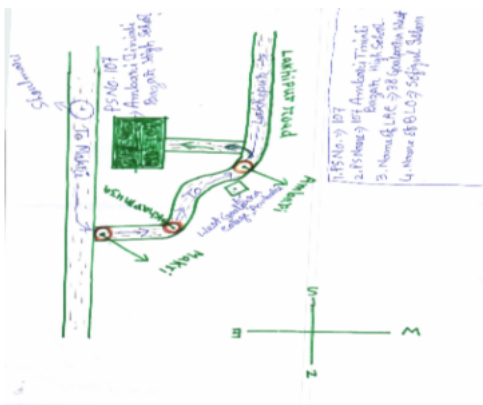

Nazri Naksha