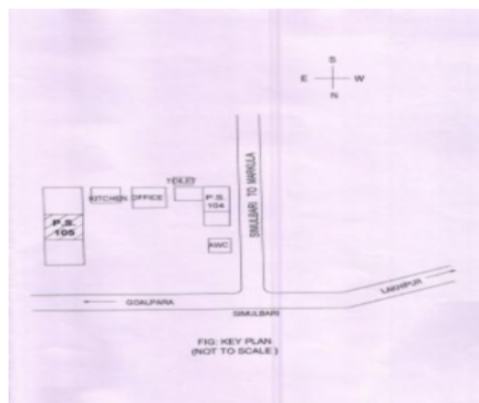

নিৰ্বাচক পঞ্জীয়ন বিষয়াৰ স্বাক্ষৰ

Nazri Naksha

Google Map View

Polling Station Building Front View

ভোটগ্ৰহন কেন্দ্ৰৰ সন্মুখৰ দৃশ্য

Cad View

Key MAP View

1 নাম : ৰেশ্মী ৰবিয়া ৰহমান স্বামীৰ নাম: আব্দুল মুতালিব মোল্লা ঘৰ নং : ১ বয়স : 38 লিঙ্গ : মহিলা	DZJ7634619 ফটো উপলব্ধ	2 নাম : আব্দুল মালেক মোল্লা পিতাৰ নাম: আব্দুৰ ৰাহিম মোল্লা ঘৰ নং : 1 (খ) বয়স : 51 লিঙ্গ : পুৰুষ	DZJ7634584 ফটো উপলব্ধ	3 নাম : হাছিনা খাতুন স্বামীৰ নাম: আব্দুল মালেক মোল্লা ঘৰ নং : 1 (খ) বয়স : 45 লিঙ্গ : মহিলা	DZJ7634595 ফটো উপলব্ধ
4 নাম : নূৰ শাহিনা পিতাৰ নাম: আব্দুল মালেক মোল্লা ঘৰ নং : 1 (খ) বয়স : 23 লিঙ্গ : মহিলা	DZJ0483750 ফটো উপলব্ধ	5 নাম : আইন উদ্দিন সেখ পিতাৰ নাম: বাকাত আলী ঘৰ নং : ১ক বয়স : 58 লিঙ্গ : পুৰুষ	DZJ7634620 ফটো উপলব্ধ	6 নাম : সাহেবা খাতুন স্বামীৰ নাম: আইন উদ্দিন সেখ ঘৰ নং : ১ক বয়স : 47 লিঙ্গ : মহিলা	DZJ7634631 ফটো উপলব্ধ
7 নাম : শাহেবুল ইছলাম পিতাৰ নাম: আইন উদ্দিন সেখ ঘৰ নং : ১ক বয়স : 30 লিঙ্গ : পুৰুষ	DZJ1618844 ফটো উপলব্ধ	8 নাম : আবু বক্কাৰ পিতাৰ নাম: তাহেৰ আলী ঘৰ নং : ২ বয়স : 65 লিঙ্গ : পুৰুষ	DZJ7634642 ফটো উপলব্ধ	9 নাম : নূৰজাহান নেছা স্বামীৰ নাম: আবু বক্কাৰ ঘৰ নং : ২ বয়স : 51 লিঙ্গ : মহিলা	DZJ7634653 ফটো উপলব্ধ
10 নাম : নূৰ আলম পিতাৰ নাম: আবু বক্কাৰ ঘৰ নং : ২ বয়স : 31 লিঙ্গ : পুৰুষ	DZJ0065748 ফটো উপলব্ধ	11 নাম : ওজ্জদা খাতুন স্বামীৰ নাম: নূৰ আলম ঘৰ নং : ২ বয়স : 30 লিঙ্গ : মহিলা	DZJ0065789 ফটো উপলব্ধ	12 নাম : হজৰত আলী পিতাৰ নাম: তাহেৰ আলী ঘৰ নং : ৩ বয়স : 70 লিঙ্গ : পুৰুষ	DZJ7634664 ফটো উপলব্ধ
13 নাম : আনোৱাৰা খাতুন স্বামীৰ নাম: হজৰত আলী ঘৰ নং : ৩ বয়স : 64 লিঙ্গ : মহিলা	DZJ7634675 ফটো উপলব্ধ	14 নাম : আফছানা পাৱৰিন স্বামীৰ নাম: মফিদুল ইছলাম ঘৰ নং : 3 বয়স : 36 লিঙ্গ : মহিলা	DZJ5546894 ফটো উপলব্ধ	15 নাম : মেহবুব হুচাইন পিতাৰ নাম: হজৰত আলী ঘৰ নং : ৩ বয়স : 31 লিঙ্গ : পুৰুষ	DZJ1618968 ফটো উপলব্ধ
16 নাম : মৰিয়ম খাতুন স্বামীৰ নাম: ময়নাল হক ঘৰ নং : ৩ বয়স : 29 লিঙ্গ : মহিলা	DZJ0099499 ফটো উপলব্ধ	17 নাম : মফিদুল ইছলাম পিতাৰ নাম: হজৰত আলী ঘৰ নং : 3গ বয়স : 35 লিঙ্গ : পুৰুষ	DZJ7634700 ফটো উপলব্ধ	# 18 নাম : শুৰেজা খাতুন স্বামীৰ নাম: আনোৱাৰা হুচাইন ঘৰ নং : 3 ক বয়স : 42 লিঙ্গ : মহিলা	DZJ7539153 ফটো উপলব্ধ
19 নাম : আনোৱাৰা হুচাইন পিতাৰ নাম: হজৰত আলী ঘৰ নং : 3 ক বয়স : 47 লিঙ্গ : পুৰুষ	DZJ7634686 ফটো উপলব্ধ	20 নাম : ময়নাল হক পিতাৰ নাম: হজৰত আলী ঘৰ নং : 3 খ বয়স : 41 লিঙ্গ : পুৰুষ	DZJ7634697 ফটো উপলব্ধ	21 নাম : জেল কাদেৰ পিতাৰ নাম: তাহেৰ আলী ঘৰ নং : 8 বয়স : 77 লিঙ্গ : পুৰুষ	DZJ7634722 ফটো উপলব্ধ
22 নাম : হাজেৰা খাতুন স্বামীৰ নাম: জেল কাদেৰ ঘৰ নং : 8 বয়স : 74 লিঙ্গ : মহিলা	DZJ7634733 ফটো উপলব্ধ	23 নাম : হুবমুজ আলী আহমেদ পিতাৰ নাম: জেল কাদেৰ ঘৰ নং : 8 বয়স : 58 লিঙ্গ : পুৰুষ	DZJ7634744 ফটো উপলব্ধ	24 নাম : আব্দুৰ ৰহিম পিতাৰ নাম: জেল কাদেৰ ঘৰ নং : 8 বয়স : 50 লিঙ্গ : পুৰুষ	DZJ7634766 ফটো উপলব্ধ
25 নাম : ৰহিজ উদ্দিন পিতাৰ নাম: জেল কাদেৰ ঘৰ নং : 8 বয়স : 47 লিঙ্গ : পুৰুষ	DZJ7634788 ফটো উপলব্ধ	26 নাম : আলিমা খাতুন স্বামীৰ নাম: হুবমুজ আলী আহমেদ ঘৰ নং : 8 বয়স : 44 লিঙ্গ : মহিলা	DZJ7634755 ফটো উপলব্ধ	27 নাম : মোকবুল হুছেইন পিতাৰ নাম: জেল কাদেৰ ঘৰ নং : 8 বয়স : 40 লিঙ্গ : পুৰুষ	DZJ7634799 ফটো উপলব্ধ
28 নাম : মজিদা খাতুন স্বামীৰ নাম: আব্দুৰ ৰহিম ঘৰ নং : 8 বয়স : 39 লিঙ্গ : মহিলা	DZJ7634777 ফটো উপলব্ধ	29 নাম : আব্দুল হাকিম পিতাৰ নাম: জেল কাদেৰ ঘৰ নং : 8 বয়স : 37 লিঙ্গ : পুৰুষ	DZJ7634802 ফটো উপলব্ধ	30 নাম : শাহিদা খাতুন স্বামীৰ নাম: ৰহিজ উদ্দিন ঘৰ নং : 8 বয়স : 36 লিঙ্গ : মহিলা	DZJ7634711 ফটো উপলব্ধ