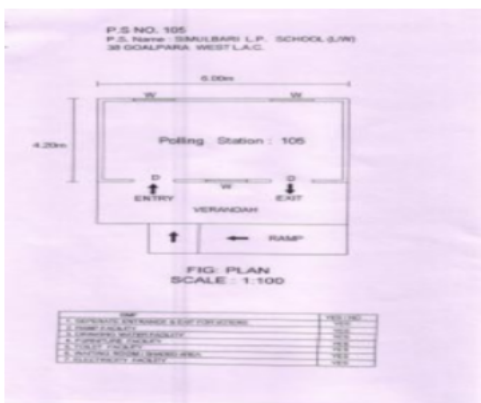

নিৰ্বাচক পঞ্জীয়ন বিষয়াৰ স্বাক্ষৰ

Nazri Naksha

Google Map View

Polling Station Building Front View

ভোটগ্ৰহন কেন্দ্ৰৰ সন্মুখৰ দৃশ্য

Cad View

Key MAP View

1 নাম : ৰেশ্মী ৰবিয়া ৰহমান স্বামীৰ নাম: আব্দুল মুতালিব মোল্লা ঘৰ নং : ১ বয়স : 38 লিঙ্গ : মহিলা	DZJ7634619 ফটো উপলব্ধ	2 নাম : আব্দুল মালেক মোল্লা পিতাৰ নাম: আব্দুৰ ৰাহিম মোল্লা ঘৰ নং : 1 (খ) বয়স : 51 লিঙ্গ : পুৰুষ	DZJ7634584 ফটো উপলব্ধ	3 নাম : হাছিনা খাতুন স্বামীৰ নাম: আব্দুল মালেক মোল্লা ঘৰ নং : 1 (খ) বয়স : 45 লিঙ্গ : মহিলা	DZJ7634595 ফটো উপলব্ধ
4 নাম : নূৰ শাহিনা পিতাৰ নাম: আব্দুল মালেক মোল্লা ঘৰ নং : 1 (খ) বয়স : 23 লিঙ্গ : মহিলা	DZJ0483750 ফটো উপলব্ধ	5 নাম : আইন উদ্দিন সেখ পিতাৰ নাম: বাকাত আলী ঘৰ নং : ১ক বয়স : 58 লিঙ্গ : পুৰুষ	DZJ7634620 ফটো উপলব্ধ	6 নাম : সাহেবা খাতুন স্বামীৰ নাম: আইন উদ্দিন সেখ ঘৰ নং : ১ক বয়স : 47 লিঙ্গ : মহিলা	DZJ7634631 ফটো উপলব্ধ
7 নাম : শাহেবুল ইছলাম পিতাৰ নাম: আইন উদ্দিন সেখ ঘৰ নং : ১ক বয়স : 30 লিঙ্গ : পুৰুষ	DZJ1618844 ফটো উপলব্ধ	8 নাম : আবু বক্কাৰ পিতাৰ নাম: তাহেৰ আলী ঘৰ নং : ২ বয়স : 65 লিঙ্গ : পুৰুষ	DZJ7634642 ফটো উপলব্ধ	9 নাম : নূৰজাহান নেছা স্বামীৰ নাম: আবু বক্কাৰ ঘৰ নং : ২ বয়স : 51 লিঙ্গ : মহিলা	DZJ7634653 ফটো উপলব্ধ
10 নাম : নূৰ আলম পিতাৰ নাম: আবু বক্কাৰ ঘৰ নং : ২ বয়স : 31 লিঙ্গ : পুৰুষ	DZJ0065748 ফটো উপলব্ধ	11 নাম : ওজ্জদা খাতুন স্বামীৰ নাম: নূৰ আলম ঘৰ নং : ২ বয়স : 30 লিঙ্গ : মহিলা	DZJ0065789 ফটো উপলব্ধ	12 নাম : হজৰত আলী পিতাৰ নাম: তাহেৰ আলী ঘৰ নং : ৩ বয়স : 70 লিঙ্গ : পুৰুষ	DZJ7634664 ফটো উপলব্ধ
13 নাম : আনোৱাৰা খাতুন স্বামীৰ নাম: হজৰত আলী ঘৰ নং : ৩ বয়স : 64 লিঙ্গ : মহিলা	DZJ7634675 ফটো উপলব্ধ	14 নাম : আফছানা পাৱৰিন স্বামীৰ নাম: মফিদুল ইছলাম ঘৰ নং : 3 বয়স : 36 লিঙ্গ : মহিলা	DZJ5546894 ফটো উপলব্ধ	15 নাম : মেহবুব হুচাইন পিতাৰ নাম: হজৰত আলী ঘৰ নং : ৩ বয়স : 31 লিঙ্গ : পুৰুষ	DZJ1618968 ফটো উপলব্ধ
16 নাম : মৰিয়ম খাতুন স্বামীৰ নাম: ময়নাল হক ঘৰ নং : ৩ বয়স : 29 লিঙ্গ : মহিলা	DZJ0099499 ফটো উপলব্ধ	17 নাম : মফিদুল ইছলাম পিতাৰ নাম: হজৰত আলী ঘৰ নং : 3গ বয়স : 35 লিঙ্গ : পুৰুষ	DZJ7634700 ফটো উপলব্ধ	# 18 নাম : শুৰেজা খাতুন স্বামীৰ নাম: আনোৱাৰা হুচাইন ঘৰ নং : 3 ক বয়স : 42 লিঙ্গ : মহিলা	DZJ7539153 ফটো উপলব্ধ
19 নাম : আনোৱাৰা হুচাইন পিতাৰ নাম: হজৰত আলী ঘৰ নং : 3 ক বয়স : 47 লিঙ্গ : পুৰুষ	DZJ7634686 ফটো উপলব্ধ	20 নাম : ময়নাল হক পিতাৰ নাম: হজৰত আলী ঘৰ নং : 3 খ বয়স : 41 লিঙ্গ : পুৰুষ	DZJ7634697 ফটো উপলব্ধ	21 নাম : জেল কাদেৰ পিতাৰ নাম: তাহেৰ আলী ঘৰ নং : 8 বয়স : 77 লিঙ্গ : পুৰুষ	DZJ7634722 ফটো উপলব্ধ
22 নাম : হাজেৰা খাতুন স্বামীৰ নাম: জেল কাদেৰ ঘৰ নং : 8 বয়স : 74 লিঙ্গ : মহিলা	DZJ7634733 ফটো উপলব্ধ	23 নাম : হুবমুজ আলী আহমেদ পিতাৰ নাম: জেল কাদেৰ ঘৰ নং : 8 বয়স : 58 লিঙ্গ : পুৰুষ	DZJ7634744 ফটো উপলব্ধ	24 নাম : আব্দুৰ ৰহিম পিতাৰ নাম: জেল কাদেৰ ঘৰ নং : 8 বয়স : 50 লিঙ্গ : পুৰুষ	DZJ7634766 ফটো উপলব্ধ
25 নাম : ৰহিজ উদ্দিন পিতাৰ নাম: জেল কাদেৰ ঘৰ নং : 8 বয়স : 47 লিঙ্গ : পুৰুষ	DZJ7634788 ফটো উপলব্ধ	26 নাম : আলিমা খাতুন স্বামীৰ নাম: হুবমুজ আলী আহমেদ ঘৰ নং : 8 বয়স : 44 লিঙ্গ : মহিলা	DZJ7634755 ফটো উপলব্ধ	27 নাম : মোকবুল হুছেইন পিতাৰ নাম: জেল কাদেৰ ঘৰ নং : 8 বয়স : 40 লিঙ্গ : পুৰুষ	DZJ7634799 ফটো উপলব্ধ
28 নাম : মজিদা খাতুন স্বামীৰ নাম: আব্দুৰ ৰহিম ঘৰ নং : 8 বয়স : 39 লিঙ্গ : মহিলা	DZJ7634777 ফটো উপলব্ধ	29 নাম : আব্দুল হাকিম পিতাৰ নাম: জেল কাদেৰ ঘৰ নং : 8 বয়স : 37 লিঙ্গ : পুৰুষ	DZJ7634802 ফটো উপলব্ধ	30 নাম : শাহিদা খাতুন স্বামীৰ নাম: ৰহিজ উদ্দিন ঘৰ নং : 8 বয়স : 36 লিঙ্গ : মহিলা	DZJ7634711 ফটো উপলব্ধ