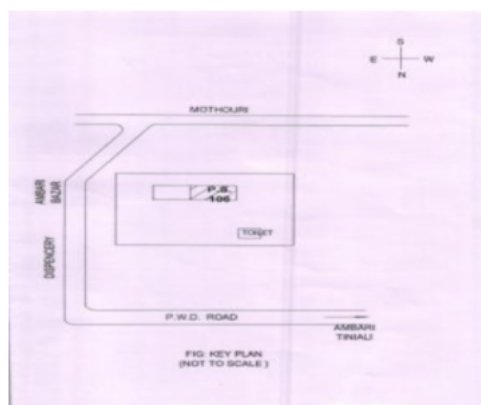

নিৰ্বাচক পঞ্জীয়ন বিষয়াৰ স্বাক্ষৰ

Nazri Naksha

Google Map View

Polling Station Building Front View

ভোটগ্ৰহন কেন্দ্ৰৰ সন্মুখৰ দৃশ্য

Cad View

Key MAP View

1 নাম : মহিৰ উদ্দিন পিতাৰ নাম: আব্দুল বাৰেক ঘৰ নং : ৯৭ বয়স : 55 লিঙ্গ : পুৰুষ	DZJ7638735 ফটো উপলব্ধ	2 নাম : ববিউল ইছলাম পিতাৰ নাম: আব্দুল বাৰেক ঘৰ নং : ৯৭ বয়স : 54 লিঙ্গ : পুৰুষ	DZJ7638757 ফটো উপলব্ধ	3 নাম : মনোৱাৰা খাতুন স্বামীৰ নাম: মহিৰ উদ্দিন ঘৰ নং : ৯৭ বয়স : 47 লিঙ্গ : মহিলা	DZJ7638746 ফটো উপলব্ধ
4 নাম : তালেবৰ বহমান পিতাৰ নাম: আব্দুল বাৰেক ঘৰ নং : ৯৭ বয়স : 46 লিঙ্গ : পুৰুষ	DZJ7638779 ফটো উপলব্ধ	5 নাম : মফিদুল ইছলাম পিতাৰ নাম: আব্দুল বাৰেক ঘৰ নং : ৯৭ বয়স : 42 লিঙ্গ : পুৰুষ	DZJ7638804 ফটো উপলব্ধ	6 নাম : আজিদা খাতুন স্বামীৰ নাম: ববিউল ইছলাম ঘৰ নং : ৯৭ বয়স : 41 লিঙ্গ : মহিলা	DZJ7638768 ফটো উপলব্ধ
7 নাম : পিজিৰা খাতুন পিতাৰ নাম: আব্দুল বাৰেক ঘৰ নং : ৯৭ বয়স : 40 লিঙ্গ : পুৰুষ	DZJ7638791 ফটো উপলব্ধ	8 নাম : মোমেলা খাতুন স্বামীৰ নাম: তালেবৰ বহমান ঘৰ নং : ৯৭ বয়স : 39 লিঙ্গ : মহিলা	DZJ7638780 ফটো উপলব্ধ	9 নাম : ছাজিনা বেগম স্বামীৰ নাম: মফিদুল ইছলাম ঘৰ নং : 97 বয়স : 31 লিঙ্গ : মহিলা	DZJ0124230 ফটো উপলব্ধ
10 নাম : মনিৰুল ইছলাম পিতাৰ নাম: মহিৰ উদ্দিন ঘৰ নং : ৯৭ বয়স : 29 লিঙ্গ : পুৰুষ	DZJ0191858 ফটো উপলব্ধ	11 নাম : মিনহাজুৰ বহমান পিতাৰ নাম: মহিৰ উদ্দিন ঘৰ নং : 97 বয়স : 28 লিঙ্গ : পুৰুষ	DZJ0311043 ফটো উপলব্ধ	12 নাম : মোছফিকা আহমেদ পিতাৰ নাম: মহিৰ উদ্দিন ঘৰ নং : 97 বয়স : 22 লিঙ্গ : মহিলা	DZJ1630003 ফটো উপলব্ধ
13 নাম : হুনাফা খাতুন বেওৱা স্বামীৰ নাম: আজগৰ আলী মোল্লা ঘৰ নং : ৯৮ বয়স : 60 লিঙ্গ : মহিলা	DZJ7638815 ফটো উপলব্ধ	14 নাম : মোবাৰক আলী মোল্লা পিতাৰ নাম: আজগৰ আলী মোল্লা ঘৰ নং : ৯৮ বয়স : 57 লিঙ্গ : পুৰুষ	DZJ7638837 ফটো উপলব্ধ	15 নাম : আব্দুল্যা মোল্লা পিতাৰ নাম: আজগৰ আলী মোল্লা ঘৰ নং : ৯৮ বয়স : 56 লিঙ্গ : পুৰুষ	DZJ7638860 ফটো উপলব্ধ
16 নাম : খলিলৰ বহমান মোল্লা পিতাৰ নাম: আজগৰ আলী মোল্লা ঘৰ নং : ৯৮ বয়স : 53 লিঙ্গ : পুৰুষ	DZJ7638859 ফটো উপলব্ধ	17 নাম : মাজেৰা খাতুন স্বামীৰ নাম: খলিলুৰ বহমান মোল্লা ঘৰ নং : ৯৮ বয়স : 45 লিঙ্গ : মহিলা	DZJ7638826 ফটো উপলব্ধ	18 নাম : আৰিফা খাতুন স্বামীৰ নাম: শ্বাহিদুল ইছলাম ঘৰ নং : ঘৰ নং 98 বয়স : 22 লিঙ্গ : মহিলা	DZJ8803983 ফটো উপলব্ধ
19 নাম : মুফাজ্জেল হুছাইন পিতাৰ নাম: খলিলুৰ বহমান মোল্লা ঘৰ নং : ৯৮ বয়স : 32 লিঙ্গ : পুৰুষ	DZJ7645832 ফটো উপলব্ধ	20 নাম : ছাদাম হুছাইন পিতাৰ নাম: খলিলুৰ বহমান মোল্লা ঘৰ নং : ৯৮ বয়স : 30 লিঙ্গ : পুৰুষ	DZJ0192385 ফটো উপলব্ধ	21 নাম : শ্বাহিদুল ইছলাম পিতাৰ নাম: মোবাৰক আলী মোল্লা ঘৰ নং : 98 বয়স : 25 লিঙ্গ : পুৰুষ	DZJ0413328 ফটো উপলব্ধ
22 নাম : সৰ্য্য ভান স্বামীৰ নাম: আব্দুল্যা মোল্লা ঘৰ নং : ৯৮ বয়স : 35 লিঙ্গ : মহিলা	DZJ7645616 ফটো উপলব্ধ	23 নাম : মনিৰুল ইছলাম পিতাৰ নাম: আব্দুল্যা মোল্লা ঘৰ নং : ৯৮ বয়স : 30 লিঙ্গ : পুৰুষ	DZJ0192377 ফটো উপলব্ধ	24 নাম : ছিমা খাতুন স্বামীৰ নাম: ছাদাম হুছাইন ঘৰ নং : ৯৮ বয়স : 22 লিঙ্গ : মহিলা	DZJ8805582 ফটো উপলব্ধ
25 নাম : আৰিফা খাতুন পিতাৰ নাম: খলিলুৰ বহমান মোল্লা ঘৰ নং : ৯৮ বয়স : 21 লিঙ্গ : মহিলা	DZJ8805566 ফটো উপলব্ধ	26 নাম : জীৱোনআৰা খাতুন পিতাৰ নাম: আব্দুল্যা মোল্লা ঘৰ নং : ৯৮ বয়স : 20 লিঙ্গ : মহিলা	JUU0089326 ফটো উপলব্ধ	27 নাম : শ্বাহিদা খাতুন স্বামীৰ নাম: মোবাৰক আলী মোল্লা ঘৰ নং : ৯৮ বয়স : 50 লিঙ্গ : মহিলা	DZJ7638848 ফটো উপলব্ধ
28 নাম : ছাইফুল ইছলাম পিতাৰ নাম: নওসাদ আলী মোল্লা ঘৰ নং : ৯৯ বয়স : 33 লিঙ্গ : পুৰুষ	DZJ7638917 ফটো উপলব্ধ	29 নাম : মেহেনাছ খাতুন স্বামীৰ নাম: ছাইফুল ইছলাম ঘৰ নং : ৯৯ বয়স : 32 লিঙ্গ : মহিলা	DZJ7646120 ফটো উপলব্ধ	30 নাম : সাহাজুল মোল্লা পিতাৰ নাম: নওসাদ আলী মোল্লা ঘৰ নং : 99 বয়স : 24 লিঙ্গ : পুৰুষ	DZJ0540336 ফটো উপলব্ধ