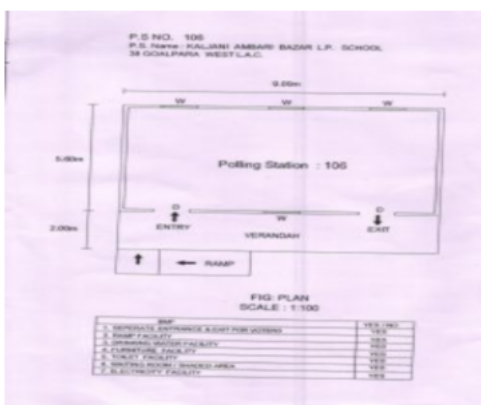

নিৰ্বাচক পঞ্জীয়ন বিষয়াৰ স্বাক্ষৰ

Nazri Naksha

Google Map View

Polling Station Building Front View

ভোটগ্ৰহন কেন্দ্ৰৰ সন্মুখৰ দৃশ্য

Cad View

Key MAP View

1 নাম : মহিৰ উদ্দিন পিতাৰ নাম: আব্দুল বাৰেক ঘৰ নং : ৯৭ বয়স : 55 লিঙ্গ : পুৰুষ	DZJ7638735 ফটো উপলব্ধ	2 নাম : ববিউল ইছলাম পিতাৰ নাম: আব্দুল বাৰেক ঘৰ নং : ৯৭ বয়স : 54 লিঙ্গ : পুৰুষ	DZJ7638757 ফটো উপলব্ধ	3 নাম : মনোৱাৰা খাতুন স্বামীৰ নাম: মহিৰ উদ্দিন ঘৰ নং : ৯৭ বয়স : 47 লিঙ্গ : মহিলা	DZJ7638746 ফটো উপলব্ধ
4 নাম : তালেবৰ বহমান পিতাৰ নাম: আব্দুল বাৰেক ঘৰ নং : ৯৭ বয়স : 46 লিঙ্গ : পুৰুষ	DZJ7638779 ফটো উপলব্ধ	5 নাম : মফিদুল ইছলাম পিতাৰ নাম: আব্দুল বাৰেক ঘৰ নং : ৯৭ বয়স : 42 লিঙ্গ : পুৰুষ	DZJ7638804 ফটো উপলব্ধ	6 নাম : আজিদা খাতুন স্বামীৰ নাম: ববিউল ইছলাম ঘৰ নং : ৯৭ বয়স : 41 লিঙ্গ : মহিলা	DZJ7638768 ফটো উপলব্ধ
7 নাম : পিজিৰা খাতুন পিতাৰ নাম: আব্দুল বাৰেক ঘৰ নং : ৯৭ বয়স : 40 লিঙ্গ : পুৰুষ	DZJ7638791 ফটো উপলব্ধ	8 নাম : মোমেলা খাতুন স্বামীৰ নাম: তালেবৰ বহমান ঘৰ নং : ৯৭ বয়স : 39 লিঙ্গ : মহিলা	DZJ7638780 ফটো উপলব্ধ	9 নাম : ছাজিনা বেগম স্বামীৰ নাম: মফিদুল ইছলাম ঘৰ নং : 97 বয়স : 31 লিঙ্গ : মহিলা	DZJ0124230 ফটো উপলব্ধ
10 নাম : মনিৰুল ইছলাম পিতাৰ নাম: মহিৰ উদ্দিন ঘৰ নং : ৯৭ বয়স : 29 লিঙ্গ : পুৰুষ	DZJ0191858 ফটো উপলব্ধ	11 নাম : মিনহাজুৰ বহমান পিতাৰ নাম: মহিৰ উদ্দিন ঘৰ নং : 97 বয়স : 28 লিঙ্গ : পুৰুষ	DZJ0311043 ফটো উপলব্ধ	12 নাম : মোছফিকা আহমেদ পিতাৰ নাম: মহিৰ উদ্দিন ঘৰ নং : 97 বয়স : 22 লিঙ্গ : মহিলা	DZJ1630003 ফটো উপলব্ধ
13 নাম : হুনাফা খাতুন বেওৱা স্বামীৰ নাম: আজগৰ আলী মোল্লা ঘৰ নং : ৯৮ বয়স : 60 লিঙ্গ : মহিলা	DZJ7638815 ফটো উপলব্ধ	14 নাম : মোবাৰক আলী মোল্লা পিতাৰ নাম: আজগৰ আলী মোল্লা ঘৰ নং : ৯৮ বয়স : 57 লিঙ্গ : পুৰুষ	DZJ7638837 ফটো উপলব্ধ	15 নাম : আব্দুল্যা মোল্লা পিতাৰ নাম: আজগৰ আলী মোল্লা ঘৰ নং : ৯৮ বয়স : 56 লিঙ্গ : পুৰুষ	DZJ7638860 ফটো উপলব্ধ
16 নাম : খলিলৰ বহমান মোল্লা পিতাৰ নাম: আজগৰ আলী মোল্লা ঘৰ নং : ৯৮ বয়স : 53 লিঙ্গ : পুৰুষ	DZJ7638859 ফটো উপলব্ধ	17 নাম : মাজেৰা খাতুন স্বামীৰ নাম: খলিলুৰ বহমান মোল্লা ঘৰ নং : ৯৮ বয়স : 45 লিঙ্গ : মহিলা	DZJ7638826 ফটো উপলব্ধ	18 নাম : আৰিফা খাতুন স্বামীৰ নাম: শ্বাহিদুল ইছলাম ঘৰ নং : ঘৰ নং 98 বয়স : 22 লিঙ্গ : মহিলা	DZJ8803983 ফটো উপলব্ধ
19 নাম : মুফাজ্জেল হুছাইন পিতাৰ নাম: খলিলুৰ বহমান মোল্লা ঘৰ নং : ৯৮ বয়স : 32 লিঙ্গ : পুৰুষ	DZJ7645832 ফটো উপলব্ধ	20 নাম : ছাদাম হুছাইন পিতাৰ নাম: খলিলুৰ বহমান মোল্লা ঘৰ নং : ৯৮ বয়স : 30 লিঙ্গ : পুৰুষ	DZJ0192385 ফটো উপলব্ধ	21 নাম : শ্বাহিদুল ইছলাম পিতাৰ নাম: মোবাৰক আলী মোল্লা ঘৰ নং : 98 বয়স : 25 লিঙ্গ : পুৰুষ	DZJ0413328 ফটো উপলব্ধ
22 নাম : সৰ্য্য ভান স্বামীৰ নাম: আব্দুল্যা মোল্লা ঘৰ নং : ৯৮ বয়স : 35 লিঙ্গ : মহিলা	DZJ7645616 ফটো উপলব্ধ	23 নাম : মনিৰুল ইছলাম পিতাৰ নাম: আব্দুল্যা মোল্লা ঘৰ নং : ৯৮ বয়স : 30 লিঙ্গ : পুৰুষ	DZJ0192377 ফটো উপলব্ধ	24 নাম : ছিমা খাতুন স্বামীৰ নাম: ছাদাম হুছাইন ঘৰ নং : ৯৮ বয়স : 22 লিঙ্গ : মহিলা	DZJ8805582 ফটো উপলব্ধ
25 নাম : আৰিফা খাতুন পিতাৰ নাম: খলিলুৰ বহমান মোল্লা ঘৰ নং : ৯৮ বয়স : 21 লিঙ্গ : মহিলা	DZJ8805566 ফটো উপলব্ধ	26 নাম : জীৱোনআৰা খাতুন পিতাৰ নাম: আব্দুল্যা মোল্লা ঘৰ নং : ৯৮ বয়স : 20 লিঙ্গ : মহিলা	JUU0089326 ফটো উপলব্ধ	27 নাম : শ্বাহিদা খাতুন স্বামীৰ নাম: মোবাৰক আলী মোল্লা ঘৰ নং : ৯৮ বয়স : 50 লিঙ্গ : মহিলা	DZJ7638848 ফটো উপলব্ধ
28 নাম : ছাইফুল ইছলাম পিতাৰ নাম: নওসাদ আলী মোল্লা ঘৰ নং : ৯৯ বয়স : 33 লিঙ্গ : পুৰুষ	DZJ7638917 ফটো উপলব্ধ	29 নাম : মেহেনাছ খাতুন স্বামীৰ নাম: ছাইফুল ইছলাম ঘৰ নং : ৯৯ বয়স : 32 লিঙ্গ : মহিলা	DZJ7646120 ফটো উপলব্ধ	30 নাম : সাহাজুল মোল্লা পিতাৰ নাম: নওসাদ আলী মোল্লা ঘৰ নং : 99 বয়স : 24 লিঙ্গ : পুৰুষ	DZJ0540336 ফটো উপলব্ধ