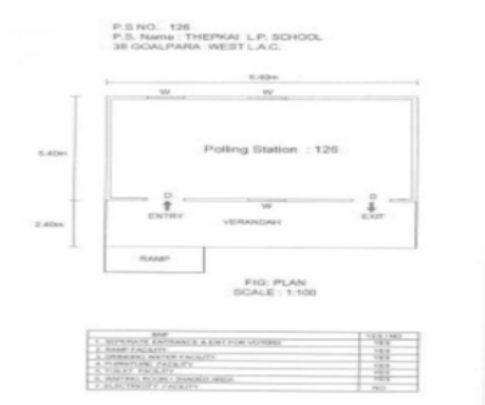

নিৰ্বাচক পঞ্জীয়ন বিষয়াৰ স্বাক্ষৰ

Nazri Naksha

Google Map View

Polling Station Building Front View

ভোটগ্ৰহন কেন্দ্ৰৰ সন্মুখৰ দৃশ্য

Cad View

Key MAP View

<p>S 1 DZJ9147755</p> <p>নাম : বফিকা ছলতানা পিতাৰ নাম: বুপচান আলী ঘৰ নং : 114 বয়স : 34 লিঙ্গ : মহিলা</p> <p>ফটো উপলব্ধ</p>	<p>2 DZJ9141600</p> <p>নাম : জায়েদা বেওৱা স্বামীৰ নাম: আশান আলী ঘৰ নং : 195 বয়স : 72 লিঙ্গ : মহিলা</p> <p>ফটো উপলব্ধ</p>	<p>D 3 DZJ9141611</p> <p>নাম : জাহেৰ আলী পিতাৰ নাম: আশান আলী ঘৰ নং : 195 বয়স : 52 লিঙ্গ : পুৰুষ</p> <p>ফটো উপলব্ধ</p>
<p>4 DZJ9141622</p> <p>নাম : জাহানাৰা খাতুন স্বামীৰ নাম: জাহেৰ আলী ঘৰ নং : 195 বয়স : 45 লিঙ্গ : মহিলা</p> <p>ফটো উপলব্ধ</p>	<p>5 DZJ9141633</p> <p>নাম : জহেদ আলী পিতাৰ নাম: আশান আলী ঘৰ নং : 195 বয়স : 44 লিঙ্গ : পুৰুষ</p> <p>ফটো উপলব্ধ</p>	<p>6 DZJ9141655</p> <p>নাম : জহিৰুল ইছলাম পিতাৰ নাম: আশান আলী ঘৰ নং : 195 বয়স : 43 লিঙ্গ : পুৰুষ</p> <p>ফটো উপলব্ধ</p>
<p>7 DZJ9141666</p> <p>নাম : মনোৱাৰা খাতুন স্বামীৰ নাম: জহিৰুল ইছলাম ঘৰ নং : 175 বয়স : 39 লিঙ্গ : মহিলা</p> <p>ফটো উপলব্ধ</p>	<p>8 DZJ9141644</p> <p>নাম : ডালিমন নেছা স্বামীৰ নাম: জহেদ আলী ঘৰ নং : 195 বয়স : 39 লিঙ্গ : মহিলা</p> <p>ফটো উপলব্ধ</p>	<p>9 DZJ9141677</p> <p>নাম : মফিদুল ইছলাম পিতাৰ নাম: আশান আলী ঘৰ নং : 195 বয়স : 38 লিঙ্গ : পুৰুষ</p> <p>ফটো উপলব্ধ</p>
<p>10 DZJ9141688</p> <p>নাম : আয়মনা খাতুন স্বামীৰ নাম: মফিদুল ইছলাম ঘৰ নং : 195 বয়স : 37 লিঙ্গ : মহিলা</p> <p>ফটো উপলব্ধ</p>	<p>11 DZJ0253286</p> <p>নাম : জাহাংগীৰ আলম পিতাৰ নাম: জাহেৰ আলী ঘৰ নং : 195 বয়স : 30 লিঙ্গ : পুৰুষ</p> <p>ফটো উপলব্ধ</p>	<p>12 DZJ0170225</p> <p>নাম : জাহিদুল ইছলাম মাতৃৰ নাম: জাহানাৰা খাতুন ঘৰ নং : 195 বয়স : 26 লিঙ্গ : পুৰুষ</p> <p>ফটো উপলব্ধ</p>
<p>13 DZJ0466607</p> <p>নাম : রহিমা খাতুন স্বামীৰ নাম: জাহাঙ্গিৰ আলম ঘৰ নং : 175 বয়স : 26 লিঙ্গ : মহিলা</p> <p>ফটো উপলব্ধ</p>	<p>14 DZJ8836124</p> <p>নাম : মৰিয়ম খাতুন স্বামীৰ নাম: মুন্না আহমেদ ঘৰ নং : 175 বয়স : 21 লিঙ্গ : মহিলা</p> <p>ফটো উপলব্ধ</p>	<p>15 DZJ8836108</p> <p>নাম : আনোৱাৰা বেগম স্বামীৰ নাম: জাহিদুল ইছলাম ঘৰ নং : 175 ক বয়স : 22 লিঙ্গ : মহিলা</p> <p>ফটো উপলব্ধ</p>
<p>16 DZJ9141702</p> <p>নাম : উম্মো ছালেমা বেগম স্বামীৰ নাম: গিয়াচ উদ্দিন মন্ডল ঘৰ নং : 196 বয়স : 59 লিঙ্গ : মহিলা</p> <p>ফটো উপলব্ধ</p>	<p>17 DZJ0473363</p> <p>নাম : নূৰ ফাতেমা জান্নাত পিতাৰ নাম: গিয়াচ উদ্দিন মণ্ডল ঘৰ নং : 176 বয়স : 24 লিঙ্গ : মহিলা</p> <p>ফটো উপলব্ধ</p>	<p>18 DZJ9141746</p> <p>নাম : বাহাৰুল ইছলাম পিতাৰ নাম: মন্তাজ আলী মণ্ডল ঘৰ নং : 199 বয়স : 56 লিঙ্গ : পুৰুষ</p> <p>ফটো উপলব্ধ</p>
<p>19 DZJ9141724</p> <p>নাম : আনোৱাৰা হুছাইন পিতাৰ নাম: মন্তাজ আলী মণ্ডল ঘৰ নং : 199 বয়স : 55 লিঙ্গ : পুৰুষ</p> <p>ফটো উপলব্ধ</p>	<p>20 DZJ9141735</p> <p>নাম : মফিদা খাতুন অন্যান্য: আনোৱাৰা হুছাইন ঘৰ নং : 199 বয়স : 42 লিঙ্গ : মহিলা</p> <p>ফটো উপলব্ধ</p>	<p>21 DZJ9141757</p> <p>নাম : আলোয়া খাতুন স্বামীৰ নাম: বাহাৰুল ইছলাম ঘৰ নং : 199 বয়স : 41 লিঙ্গ : মহিলা</p> <p>ফটো উপলব্ধ</p>
<p>22 DZJ0533885</p> <p>নাম : তাছলিমুল হক মণ্ডল পিতাৰ নাম: আনোৱাৰা হুছাইন ঘৰ নং : 177 বয়স : 23 লিঙ্গ : পুৰুষ</p> <p>ফটো উপলব্ধ</p>	<p>23 JUJ0089276</p> <p>নাম : পাৰবিজুল হক মণ্ডল পিতাৰ নাম: আনোৱাৰা হুছাইন ঘৰ নং : 177 বয়স : 20 লিঙ্গ : পুৰুষ</p> <p>ফটো উপলব্ধ</p>	<p>24 DZJ9141779</p> <p>নাম : আজিবৰ বহমান পিতাৰ নাম: আহমাদ আলী মণ্ডল ঘৰ নং : 198 বয়স : 60 লিঙ্গ : পুৰুষ</p> <p>ফটো উপলব্ধ</p>
<p>25 DZJ9141780</p> <p>নাম : বহিমা খাতুন স্বামীৰ নাম: আজিবৰ বহমান ঘৰ নং : 198 বয়স : 50 লিঙ্গ : মহিলা</p> <p>ফটো উপলব্ধ</p>	<p>26 DZJ7645558</p> <p>নাম : বেখা আহমেদ স্বামীৰ নাম: বকিবুল ইছলাম ঘৰ নং : 178 বয়স : 33 লিঙ্গ : মহিলা</p> <p>ফটো উপলব্ধ</p>	<p>27 DZJ9141791</p> <p>নাম : বকিবুল ইছলাম পিতাৰ নাম: আহমাদ আলী মণ্ডল ঘৰ নং : 198 বয়স : 32 লিঙ্গ : পুৰুষ</p> <p>ফটো উপলব্ধ</p>
<p>28 DZJ0055277</p> <p>নাম : বাশিদুল ইছলাম পিতাৰ নাম: আজিবৰ বহমান ঘৰ নং : 198 বয়স : 32 লিঙ্গ : পুৰুষ</p> <p>ফটো উপলব্ধ</p>	<p>29 DZJ0055418</p> <p>নাম : আতিকুল ইছলাম পিতাৰ নাম: আজিবৰ বহমান ঘৰ নং : 198 বয়স : 28 লিঙ্গ : পুৰুষ</p> <p>ফটো উপলব্ধ</p>	<p>30 DZJ1563105</p> <p>নাম : মেৰাজুল ইছলাম পিতাৰ নাম: আজিবৰ বহমান ঘৰ নং : 178 বয়স : 26 লিঙ্গ : পুৰুষ</p> <p>ফটো উপলব্ধ</p>