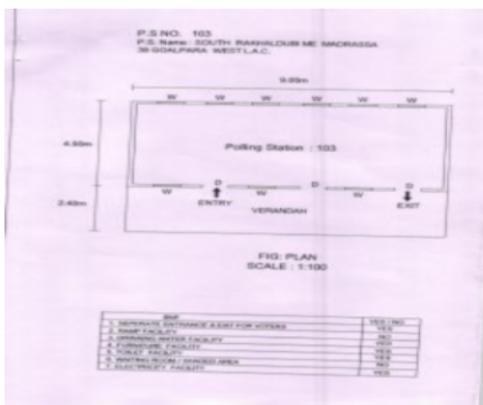

নিৰ্বাচক পঞ্জীয়ন বিষয়াৰ স্বাক্ষৰ

Nazri Naksha

Google Map View

Polling Station Building Front View

ভোটগ্ৰন্থন কেন্দ্ৰৰ সন্মুখৰ দৃশ্য

Cad View

Key MAP View

1 নাম : আব্দুল হক ভূঞা পিতাৰ নাম: সাহিজুদ্দিন ভূঞা ঘৰ নং : 1 বয়স : 58 লিঙ্গ : পুৰুষ	DZJ7534567 ফটো উপলব্ধ	2 নাম : কৰিমন নেছা স্বামীৰ নাম: আব্দুল হক ভূঞা ঘৰ নং : 1 বয়স : 52 লিঙ্গ : মহিলা	DZJ7534578 ফটো উপলব্ধ	3 নাম : বুহুল আমিন ভূঞা পিতাৰ নাম: আব্দুল হক ভূঞা ঘৰ নং : 1 বয়স : 30 লিঙ্গ : পুৰুষ	DZJ0001305 ফটো উপলব্ধ
4 নাম : আবুল ভূঞা পিতাৰ নাম: আব্দুল হক ভূঞা ঘৰ নং : 1 বয়স : 27 লিঙ্গ : পুৰুষ	DZJ0153155 ফটো উপলব্ধ	5 নাম : আনাৰ ভূঞা পিতাৰ নাম: আব্দুল হক ভূঞা ঘৰ নং : 1 বয়স : 26 লিঙ্গ : পুৰুষ	DZJ0324764 ফটো উপলব্ধ	6 নাম : আলমিনা খাতুন স্বামীৰ নাম: বুহুল আমিন ভূঞা ঘৰ নং : 1 বয়স : 23 লিঙ্গ : মহিলা	DZJ0487819 ফটো উপলব্ধ
7 নাম : আমান আলী পিতাৰ নাম: আব্দুল হক ভূঞা ঘৰ নং : 1 বয়স : 21 লিঙ্গ : পুৰুষ	DZJ8802332 ফটো উপলব্ধ	8 নাম : আব্দুল হাই ভূঞা পিতাৰ নাম: সাহিজুদ্দিন ভূঞা ঘৰ নং : 2 বয়স : 51 লিঙ্গ : পুৰুষ	DZJ7534590 ফটো উপলব্ধ	9 নাম : মহিবন নেছা স্বামীৰ নাম: আব্দুল হাই ভূঞা ঘৰ নং : 2 বয়স : 39 লিঙ্গ : মহিলা	DZJ7534603 ফটো উপলব্ধ
10 নাম : মিনহাৰ আলী পিতাৰ নাম: আব্দুল হাই ভূঞা ঘৰ নং : 2 বয়স : 24 লিঙ্গ : পুৰুষ	DZJ0548966 ফটো উপলব্ধ	11 নাম : সোনা ভান নেছা স্বামীৰ নাম: সাহিজ উদ্দিন ভূঞা ঘৰ নং : 3 বয়স : 70 লিঙ্গ : মহিলা	DZJ7534625 ফটো উপলব্ধ	12 নাম : আব্দুল মন্নাফ ভূঞা পিতাৰ নাম: সাহিজ উদ্দিন ভূঞা ঘৰ নং : 3 বয়স : 40 লিঙ্গ : পুৰুষ	DZJ7534636 ফটো উপলব্ধ
13 নাম : জেছমিনা খাতুন স্বামীৰ নাম: আব্দুল মন্নাফ ভূঞা ঘৰ নং : 3 বয়স : 38 লিঙ্গ : মহিলা	DZJ7534647 ফটো উপলব্ধ	# 14 নাম : আব্দুল ওয়াহাব ভূঞা পিতাৰ নাম: সাহিজুদ্দিন ভূঞা ঘৰ নং : 3ক বয়স : 41 লিঙ্গ : পুৰুষ	DZJ7534658 ফটো উপলব্ধ	15 নাম : আব্দুল মতলেব ভূঞা পিতাৰ নাম: সাহিজুদ্দিন ভূঞা ঘৰ নং : 3খ বয়স : 41 লিঙ্গ : পুৰুষ	DZJ7534670 ফটো উপলব্ধ
16 নাম : আনোৱাৰা খাতুন স্বামীৰ নাম: আব্দুল ওয়াহাব ভূঞা ঘৰ নং : 3ক বয়স : 40 লিঙ্গ : মহিলা	DZJ7534669 ফটো উপলব্ধ	17 নাম : আছিয়া খাতুন স্বামীৰ নাম: আব্দুল মতলেব ভূঞা ঘৰ নং : 3খ বয়স : 38 লিঙ্গ : মহিলা	DZJ7534681 ফটো উপলব্ধ	18 নাম : ছিদ্দিক আলী সেক পিতাৰ নাম: আব্দুল মাজিদ ঘৰ নং : 8 বয়স : 62 লিঙ্গ : পুৰুষ	DZJ7534692 ফটো উপলব্ধ
19 নাম : শহিদা খাতুন স্বামীৰ নাম: ছিদ্দিক আলী ঘৰ নং : 8 বয়স : 55 লিঙ্গ : মহিলা	DZJ7534705 ফটো উপলব্ধ	20 নাম : শহিদুল ইছলাম সেখ পিতাৰ নাম: ছিদ্দিক আলী সেখ ঘৰ নং : 4 ক বয়স : 28 লিঙ্গ : পুৰুষ	DZJ0124578 ফটো উপলব্ধ	21 নাম : মিনাৰা খাতুন স্বামীৰ নাম: শহিদুল ইছলাম সেখ ঘৰ নং : 4 ক বয়স : 27 লিঙ্গ : মহিলা	DZJ0318485 ফটো উপলব্ধ
22 নাম : নজমুল হক পিতাৰ নাম: আব্দুল মাজিদ ঘৰ নং : 5 বয়স : 66 লিঙ্গ : পুৰুষ	DZJ7534716 ফটো উপলব্ধ	23 নাম : অছিমন নেছা স্বামীৰ নাম: নজমুল হক ঘৰ নং : 5 বয়স : 58 লিঙ্গ : মহিলা	DZJ7534727 ফটো উপলব্ধ	24 নাম : ছাইফুল ইছলাম পিতাৰ নাম: নজমুল হক ঘৰ নং : 5 বয়স : 30 লিঙ্গ : পুৰুষ	DZJ7544163 ফটো উপলব্ধ
25 নাম : আজ্জোৰা খাতুন স্বামীৰ নাম: ছাইফুল ইছলাম ঘৰ নং : 5 বয়স : 29 লিঙ্গ : মহিলা	DZJ1617614 ফটো উপলব্ধ	26 নাম : আব্দুল্লাহিল কাফি পিতাৰ নাম: দানেজ আলী ঘৰ নং : 6 বয়স : 73 লিঙ্গ : পুৰুষ	DZJ7534738 ফটো উপলব্ধ	27 নাম : সাজেদা খাতুন স্বামীৰ নাম: আব্দুল্লাহিল কাফি ঘৰ নং : 6 বয়স : 63 লিঙ্গ : মহিলা	DZJ7534749 ফটো উপলব্ধ
28 নাম : ৰাফিয়া খাতুন বেওৱা স্বামীৰ নাম: আব্দুল বাকী ভূঞা ঘৰ নং : 6 বয়স : 49 লিঙ্গ : মহিলা	DZJ7534772 ফটো উপলব্ধ	29 নাম : ইকবাল হুছেইন পিতাৰ নাম: আব্দুল্লাহিল কাফি ঘৰ নং : 6 বয়স : 46 লিঙ্গ : পুৰুষ	DZJ7534750 ফটো উপলব্ধ	30 নাম : হাচিনা খান স্বামীৰ নাম: বিল্লাল হুছেইন ঘৰ নং : 6 বয়স : 40 লিঙ্গ : মহিলা	DZJ7534807 ফটো উপলব্ধ