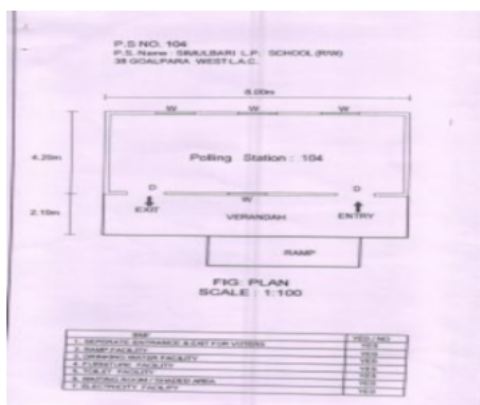

নিৰ্বাচক পঞ্জীয়ন বিষয়াৰ স্বাক্ষৰ

Nazri Naksha

Google Map View

Polling Station Building Front View

ভোটগ্ৰহন কেন্দ্ৰৰ সন্মুখৰ দৃশ্য

Cad View

Key MAP View

1 নাম : পল্লবি সূত্ৰধৰ পিতাৰ নাম: কৰেন সূত্ৰধৰ ঘৰ নং : 22ক বয়স : 23 লিঙ্গ : মহিলা	DZJ0514083 ফটো উপলব্ধ	2 নাম : প্ৰিয়োজীত ৰাভা পিতাৰ নাম: মুকুল ৰাভা ঘৰ নং : 54 বয়স : 27 লিঙ্গ : পুৰুষ	DZJ0418772 ফটো উপলব্ধ	3 নাম : হজৰত আলী পিতাৰ নাম: ৰবিউল ইছলাম ঘৰ নং : 19৫ বয়স : 35 লিঙ্গ : পুৰুষ	DZJ7539642 ফটো উপলব্ধ
4 নাম : আফ্ৰজা বেগম স্বামীৰ নাম: হজৰত আলী ঘৰ নং : 19৫ বয়স : 33 লিঙ্গ : মহিলা	DZJ7544696 ফটো উপলব্ধ	S 5 নাম : ছাবিনা য়ামিন চুলতানা স্বামীৰ নাম: মোকবুল হুচাইন ঘৰ নং : 19৫ বয়স : 31 লিঙ্গ : মহিলা	DZJ7544492 ফটো উপলব্ধ	S 6 নাম : আশাফুল হক পিতাৰ নাম: ময়নাল হক ঘৰ নং : 175 বয়স : 27 লিঙ্গ : পুৰুষ	DZJ0152173 ফটো উপলব্ধ
S 7 নাম : ছাবিনা ইয়াছমিন স্বামীৰ নাম: আশাফুল হক ঘৰ নং : 175 বয়স : 23 লিঙ্গ : মহিলা	DZJ0549261 ফটো উপলব্ধ	S 8 নাম : তাহিদুজ্জামান পিতাৰ নাম: নবী হুচাইন ঘৰ নং : 175 বয়স : 27 লিঙ্গ : পুৰুষ	DZJ0231951 ফটো উপলব্ধ	S 9 নাম : আৰীফ উদ্দিন আহমেদ পিতাৰ নাম: ময়নাল হক ঘৰ নং : 175 বয়স : 29 লিঙ্গ : পুৰুষ	DZJ7544425 ফটো উপলব্ধ
10 নাম : ছুলোদা খাতুন স্বামীৰ নাম: আব্দুৰ ৰহিম প্ৰামানিক ঘৰ নং : 19৬ বয়স : 57 লিঙ্গ : মহিলা	DZJ7539664 ফটো উপলব্ধ	11 নাম : নৰ নেহাৰ খাতুন স্বামীৰ নাম: আব্দুৰ ৰহিম প্ৰামানিক ঘৰ নং : 19৬ বয়স : 40 লিঙ্গ : মহিলা	DZJ7539675 ফটো উপলব্ধ	#2 12 নাম : ফৰিদা খাতুন স্বামীৰ নাম: হাইদৰ আলী ঘৰ নং : 19৬ বয়স : 30 লিঙ্গ : মহিলা	DZJ0153064 ফটো উপলব্ধ
# 13 নাম : শ্বৰিফ প্ৰামানিক পিতাৰ নাম: আব্দুৰ ৰহিম ঘৰ নং : 176 বয়স : 27 লিঙ্গ : পুৰুষ	DZJ0294421 ফটো উপলব্ধ	14 নাম : ৰশিদুল ইছলাম পিতাৰ নাম: আব্দুৰ ৰহিম ঘৰ নং : 176 বয়স : 24 লিঙ্গ : পুৰুষ	DZJ0567289 ফটো উপলব্ধ	15 নাম : নৰ শ্বাহিন পিতাৰ নাম: আব্দুৰ ৰহিম ঘৰ নং : 176 বয়স : 22 লিঙ্গ : পুৰুষ	JUU0151837 ফটো উপলব্ধ
16 নাম : ৰিম্পী বেগম স্বামীৰ নাম: শ্বৰিফ প্ৰামানিক ঘৰ নং : 176 বয়স : 21 লিঙ্গ : মহিলা	JUU0198291 ফটো উপলব্ধ	17 নাম : আনোৱাৰা খাতুন স্বামীৰ নাম: আহাদ আলী ঘৰ নং : 199 বয়স : 66 লিঙ্গ : মহিলা	DZJ7539697 ফটো উপলব্ধ	18 নাম : আতোয়াৰ ৰহমান পিতাৰ নাম: আহাদ আলী ঘৰ নং : 199 বয়স : 49 লিঙ্গ : পুৰুষ	DZJ7539711 ফটো উপলব্ধ
19 নাম : ছাকোৱাৰ ৰহমান পিতাৰ নাম: আহাদ আলী ঘৰ নং : 199 বয়স : 48 লিঙ্গ : পুৰুষ	DZJ7539733 ফটো উপলব্ধ	20 নাম : পূৰ্ণিমা খাতুন স্বামীৰ নাম: ছাকোৱাৰ ৰহমান ঘৰ নং : 199 বয়স : 43 লিঙ্গ : মহিলা	DZJ7539744 ফটো উপলব্ধ	21 নাম : সাহেৰা খাতুন স্বামীৰ নাম: আতোয়াৰ ৰহমান ঘৰ নং : 199 বয়স : 43 লিঙ্গ : মহিলা	DZJ7539722 ফটো উপলব্ধ
22 নাম : আবুল হোছেন পিতাৰ নাম: আহাদ আলী ঘৰ নং : 199 বয়স : 38 লিঙ্গ : পুৰুষ	DZJ7539755 ফটো উপলব্ধ	23 নাম : বাবুল হুছাইন পিতাৰ নাম: আহাদ আলী ঘৰ নং : 199 বয়স : 36 লিঙ্গ : পুৰুষ	DZJ7539802 ফটো উপলব্ধ	24 নাম : মুনিজা খাতুন স্বামীৰ নাম: হাবেল আলী ঘৰ নং : 177 বয়স : 32 লিঙ্গ : মহিলা	DZJ0256149 ফটো উপলব্ধ
25 নাম : মিনা পাৰবিন স্বামীৰ নাম: আবুল হোছেন ঘৰ নং : 199 বয়স : 31 লিঙ্গ : মহিলা	DZJ0054585 ফটো উপলব্ধ	26 নাম : হাবেল আলী পিতাৰ নাম: আহাদ আলী ঘৰ নং : 199 বয়স : 30 লিঙ্গ : পুৰুষ	DZJ0152090 ফটো উপলব্ধ	27 নাম : আফিয়াৰা খাতুন স্বামীৰ নাম: বাবুল হুছাইন ঘৰ নং : 177 বয়স : 29 লিঙ্গ : মহিলা	DZJ0294371 ফটো উপলব্ধ
28 নাম : কাবেল উদ্দিন পিতাৰ নাম: আহাদ আলী ঘৰ নং : 199 বয়স : 29 লিঙ্গ : পুৰুষ	DZJ0054759 ফটো উপলব্ধ	29 নাম : সাহাদুৰ ৰহমান পিতাৰ নাম: আতোয়াৰ ৰহমান ঘৰ নং : 177 বয়স : 23 লিঙ্গ : পুৰুষ	DZJ0558825 ফটো উপলব্ধ	30 নাম : অমিৰন বেগম স্বামীৰ নাম: কাবেল উদ্দিন ঘৰ নং : 177 বয়স : 23 লিঙ্গ : মহিলা	DZJ8845695 ফটো উপলব্ধ