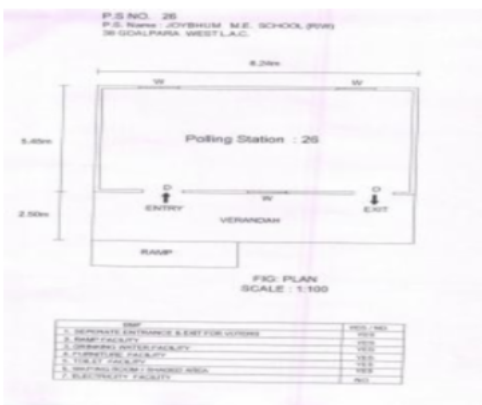

নিৰ্বাচক পঞ্জীয়ন বিষয়াৰ স্বাক্ষৰ

Nazri Naksha

Google Map View

Polling Station Building Front View

ভোটগ্ৰহন কেন্দ্ৰৰ সন্মুখৰ দৃশ্য

Cad View

Key MAP View

1 নাম : খলিলুৰ ৰহমান পিতাৰ নাম: আফাজ উদ্দিন ঘৰ নং : ১ বয়স : 67 লিঙ্গ : পুৰুষ	DZJ2234562 ফটো উপলব্ধ	2 নাম : নূৰ নেহাৰ স্বামীৰ নাম: খলিলুৰ ৰহমান ঘৰ নং : ১ বয়স : 57 লিঙ্গ : মহিলা	DZJ2234573 ফটো উপলব্ধ	3 নাম : নূৰুল ইছলাম পিতাৰ নাম: খলিলুৰ ৰহমান ঘৰ নং : ১ বয়স : 28 লিঙ্গ : পুৰুষ	DZJ0103010 ফটো উপলব্ধ
4 নাম : নূৰুল আমিন পিতাৰ নাম: খলিলুৰ ৰহমান ঘৰ নং : ১ বয়স : 25 লিঙ্গ : পুৰুষ	DZJ0248724 ফটো উপলব্ধ	5 নাম : আৰজিনা খাতুন পিতাৰ নাম: খলিলুৰ ৰহমান ঘৰ নং : 1 বয়স : 21 লিঙ্গ : মহিলা	JUU0128751 ফটো উপলব্ধ	6 নাম : শাহিদা খাতুন স্বামীৰ নাম: ছফিয়াৰ ৰহমান ঘৰ নং : ১খ বয়স : 45 লিঙ্গ : মহিলা	DZJ2234631 ফটো উপলব্ধ
7 নাম : মফিজ উদ্দিন পিতাৰ নাম: আফাজ উদ্দিন ঘৰ নং : ১ বয়স : 45 লিঙ্গ : পুৰুষ	DZJ2234608 ফটো উপলব্ধ	8 নাম : আলোয়া খাতুন স্বামীৰ নাম: মফিজ উদ্দিন ঘৰ নং : ১ গ বয়স : 40 লিঙ্গ : মহিলা	DZJ2234619 ফটো উপলব্ধ	9 নাম : আৰিফ উদ্দিন পিতাৰ নাম: মফিজ উদ্দিন ঘৰ নং : ১ গ বয়স : 20 লিঙ্গ : পুৰুষ	JUU0040774 ফটো উপলব্ধ
10 নাম : জেছমিনা খাতুন পিতাৰ নাম: আব্দুল জলিল ঘৰ নং : ১ ক বয়স : 34 লিঙ্গ : মহিলা	DZJ0001115 ফটো উপলব্ধ	11 নাম : আমিনুৰ ইছলাম পিতাৰ নাম: আব্দুল জলিল ঘৰ নং : ১ ক বয়স : 30 লিঙ্গ : পুৰুষ	DZJ0001479 ফটো উপলব্ধ	12 নাম : হাছানুৰ ৰহমান পিতাৰ নাম: আব্দুল জলিল ঘৰ নং : ১ ক বয়স : 28 লিঙ্গ : পুৰুষ	DZJ0102400 ফটো উপলব্ধ
13 নাম : নূৰ ছামিনা খাতুন স্বামীৰ নাম: আব্দুল হাকিম ঘৰ নং : 1 ক বয়স : 23 লিঙ্গ : মহিলা	DZJ0483347 ফটো উপলব্ধ	14 নাম : ছফিয়াৰ ৰহমান পিতাৰ নাম: আফাজ উদ্দিন ঘৰ নং : ১ খ বয়স : 50 লিঙ্গ : পুৰুষ	DZJ2234620 ফটো উপলব্ধ	15 নাম : শ্বৰিফুল ইছলাম পিতাৰ নাম: ছফিয়াৰ ৰহমান ঘৰ নং : 1 খ বয়স : 22 লিঙ্গ : পুৰুষ	DZJ1566959 ফটো উপলব্ধ
16 নাম : আব্দুল জলিল পিতাৰ নাম: আফাজ উদ্দিন ঘৰ নং : ১ ক বয়স : 64 লিঙ্গ : পুৰুষ	DZJ2234653 ফটো উপলব্ধ	17 নাম : হামিদা খাতুন স্বামীৰ নাম: আব্দুল জলিল ঘৰ নং : ১ ক বয়স : 56 লিঙ্গ : মহিলা	DZJ2234664 ফটো উপলব্ধ	18 নাম : আব্দুল হাকিম পিতাৰ নাম: আব্দুল জলিল ঘৰ নং : ১ ক বয়স : 38 লিঙ্গ : পুৰুষ	DZJ2234675 ফটো উপলব্ধ
19 নাম : তফিকুৰ ৰহমান পিতাৰ নাম: আব্দুল জলিল ঘৰ নং : ১ ক বয়স : 36 লিঙ্গ : পুৰুষ	DZJ2234686 ফটো উপলব্ধ	20 নাম : হাজেৰা বেওৱা স্বামীৰ নাম: ৰৌশন আলী ঘৰ নং : ২ বয়স : 77 লিঙ্গ : মহিলা	DZJ2234697 ফটো উপলব্ধ	# 21 নাম : হাৰেজ আলী পিতাৰ নাম: ৰৌশন আলী ঘৰ নং : ২ বয়স : 56 লিঙ্গ : পুৰুষ	DZJ2234700 ফটো উপলব্ধ
# 22 নাম : ছাহেৰা খাতুন স্বামীৰ নাম: হাৰেজ আলী ঘৰ নং : ২ বয়স : 53 লিঙ্গ : মহিলা	DZJ2234711 ফটো উপলব্ধ	23 নাম : শ্বহিদুল ইছলাম পিতাৰ নাম: ৰৌশন আলী ঘৰ নং : ২ বয়স : 38 লিঙ্গ : পুৰুষ	DZJ2234722 ফটো উপলব্ধ	24 নাম : মালেকা খাতুন স্বামীৰ নাম: শ্বহিদুল ইছলাম ঘৰ নং : ২ বয়স : 34 লিঙ্গ : মহিলা	DZJ1580694 ফটো উপলব্ধ
25 নাম : শাহাহান আলী পিতাৰ নাম: হাৰেজ আলী ঘৰ নং : ২ বয়স : 32 লিঙ্গ : পুৰুষ	DZJ2242344 ফটো উপলব্ধ	# 26 নাম : শাহাদত আলী পিতাৰ নাম: হাৰেজ আলী ঘৰ নং : ২ বয়স : 29 লিঙ্গ : পুৰুষ	DZJ0065417 ফটো উপলব্ধ	27 নাম : ছেইদুৰ ৰহমান পিতাৰ নাম: হাৰেজ আলী ঘৰ নং : ২ বয়স : 28 লিঙ্গ : পুৰুষ	DZJ0365957 ফটো উপলব্ধ
28 নাম : ফালানি খাতুন স্বামীৰ নাম: সাহাদত আলী ঘৰ নং : ২ বয়স : 23 লিঙ্গ : মহিলা	DZJ0522714 ফটো উপলব্ধ	29 নাম : মাহুজা খাতুন পিতাৰ নাম: হাৰেজ আলী ঘৰ নং : ২ বয়স : 22 লিঙ্গ : মহিলা	DZJ1675081 ফটো উপলব্ধ	30 নাম : গোলাম হোছেন পিতাৰ নাম: নশেৰ আলী ঘৰ নং : ৩ বয়স : 49 লিঙ্গ : পুৰুষ	DZJ2234744 ফটো উপলব্ধ