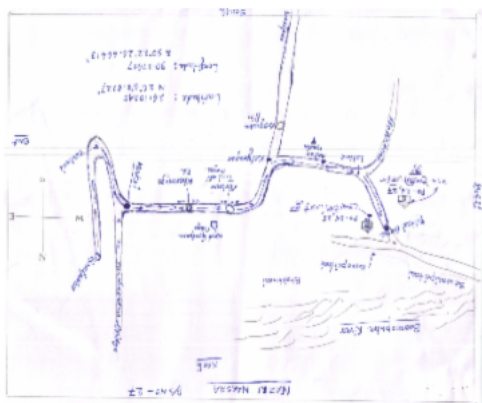

Nazri Naksha