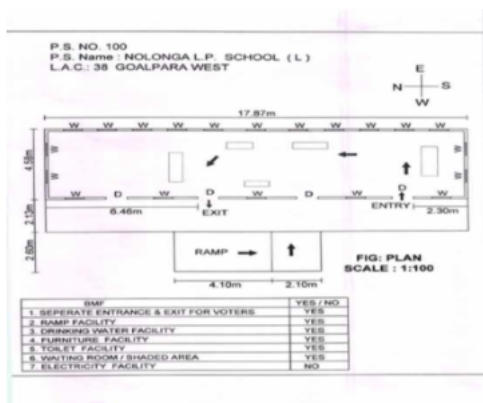

নিৰ্বাচক পঞ্জীয়ন বিষয়াৰ স্বাক্ষৰ

Nazri Naksha

Google Map View

Polling Station Building Front View

ভোটগ্ৰহন কেন্দ্ৰৰ সন্মুখৰ দৃশ্য

Cad View

Key MAP View

1 নাম : সূৰ্য্যভান স্বামীৰ নাম: মৰ্কাছেদ আলী মন্ডল ঘৰ নং : 1 বয়স : 60 লিঙ্গ : মহিলা	DZJ7234562 ফটো উপলব্ধ	2 নাম : লিলিমা খাতুন পিতাৰ নাম: বকিবৰ বহমান ঘৰ নং : 2 বয়স : 23 লিঙ্গ : মহিলা	DZJ0483834 ফটো উপলব্ধ	3 নাম : জিয়াবুল ইছলাম পিতাৰ নাম: বকিবৰ বহমান ঘৰ নং : 2 বয়স : 22 লিঙ্গ : পুৰুষ	DZJ0557751 ফটো উপলব্ধ
4 নাম : বকিবৰ বহমান পিতাৰ নাম: গোলবৰ মণ্ডল ঘৰ নং : 3 বয়স : 58 লিঙ্গ : পুৰুষ	DZJ7234584 ফটো উপলব্ধ	5 নাম : বহিমা খাতুন স্বামীৰ নাম: বকিবৰ বহমান ঘৰ নং : 3 বয়স : 54 লিঙ্গ : মহিলা	DZJ7234595 ফটো উপলব্ধ	6 নাম : মুস্তাফিজৰ বহমান পিতাৰ নাম: বকিবৰ বহমান ঘৰ নং : 3 বয়স : 20 লিঙ্গ : পুৰুষ	JUU0183368 ফটো উপলব্ধ
7 নাম : জামাত আলী পিতাৰ নাম: গোলাবৰ মণ্ডল ঘৰ নং : 8 বয়স : 59 লিঙ্গ : পুৰুষ	DZJ7234608 ফটো উপলব্ধ	D 8 নাম : সোনাতান নেচা স্বামীৰ নাম: জামাত আলী ঘৰ নং : 8 বয়স : 50 লিঙ্গ : মহিলা	DZJ7234619 ফটো উপলব্ধ	9 নাম : শাহিদা খাতুন পিতাৰ নাম: জামাত আলী ঘৰ নং : 4 বয়স : 25 লিঙ্গ : মহিলা	DZJ0518878 ফটো উপলব্ধ
# 10 নাম : ময়নাল হক পিতাৰ নাম: গোলবৰ মণ্ডল ঘৰ নং : 5 বয়স : 52 লিঙ্গ : পুৰুষ	DZJ7234620 ফটো উপলব্ধ	11 নাম : ছাইফুল ইছলাম পিতাৰ নাম: ময়নাল হক ঘৰ নং : 5 বয়স : 29 লিঙ্গ : পুৰুষ	DZJ0151480 ফটো উপলব্ধ	12 নাম : আনজোৰা খাতুন স্বামীৰ নাম: ছাইফুল ইছলাম ঘৰ নং : 5 বয়স : 23 লিঙ্গ : মহিলা	DZJ0522524 ফটো উপলব্ধ
13 নাম : ছৈয়দৰ বহমান পিতাৰ নাম: ময়নাল হক ঘৰ নং : 5 বয়স : 20 লিঙ্গ : পুৰুষ	JUU0189332 ফটো উপলব্ধ	D 14 নাম : ছবিয়া খাতুন স্বামীৰ নাম: ময়নাল হক ঘৰ নং : 5 বয়স : 45 লিঙ্গ : মহিলা	DZJ7234631 ফটো উপলব্ধ	15 নাম : আব্দুল কাদের মন্ডল পিতাৰ নাম: ছদ্দেৰ মণ্ডল ঘৰ নং : 6 বয়স : 68 লিঙ্গ : পুৰুষ	DZJ7234653 ফটো উপলব্ধ
16 নাম : ফালানী খাতুন স্বামীৰ নাম: আব্দুল কাদের মন্ডল ঘৰ নং : 6 বয়স : 62 লিঙ্গ : মহিলা	DZJ7234664 ফটো উপলব্ধ	17 নাম : ফজল হক পিতাৰ নাম: আব্দুল কাদের মন্ডল ঘৰ নং : 6 বয়স : 46 লিঙ্গ : পুৰুষ	DZJ7234744 ফটো উপলব্ধ	18 নাম : আব্দুল খালেক পিতাৰ নাম: আব্দুল কাদের মন্ডল ঘৰ নং : 6 বয়স : 37 লিঙ্গ : পুৰুষ	DZJ7234755 ফটো উপলব্ধ
19 নাম : কুলচুম নেছা স্বামীৰ নাম: ফজল হক ঘৰ নং : 6 বয়স : 35 লিঙ্গ : মহিলা	DZJ7234766 ফটো উপলব্ধ	20 নাম : মুৰ্শিদা বেগম স্বামীৰ নাম: আব্দুল খালেক ঘৰ নং : 6 বয়স : 28 লিঙ্গ : মহিলা	DZJ0307769 ফটো উপলব্ধ	21 নাম : আব্দুল মালেক পিতাৰ নাম: আব্দুল কাদের মণ্ডল ঘৰ নং : 6 বয়স : 28 লিঙ্গ : পুৰুষ	DZJ0151514 ফটো উপলব্ধ
22 নাম : উম্মে হাবিবা স্বামীৰ নাম: আব্দুল মালেক ঘৰ নং : 6 বয়স : 23 লিঙ্গ : মহিলা	DZJ8822462 ফটো উপলব্ধ	23 নাম : মেৰাজুল হক পিতাৰ নাম: ফজল হক ঘৰ নং : 6 বয়স : 20 লিঙ্গ : পুৰুষ	JUU0199885 ফটো উপলব্ধ	24 নাম : মহৰ আলী পিতাৰ নাম: আব্দুল বেজ্জাক ঘৰ নং : 9 বয়স : 47 লিঙ্গ : পুৰুষ	DZJ7234799 ফটো উপলব্ধ
25 নাম : মফিদুল ইছলাম পিতাৰ নাম: আব্দুল বেজ্জাক ঘৰ নং : 9 বয়স : 45 লিঙ্গ : পুৰুষ	DZJ7234802 ফটো উপলব্ধ	26 নাম : ছুৰাতন নেছা স্বামীৰ নাম: মহৰ আলী ঘৰ নং : 9 বয়স : 41 লিঙ্গ : মহিলা	DZJ7234813 ফটো উপলব্ধ	27 নাম : বুবিয়া খাতুন স্বামীৰ নাম: মফিদুল ইছলাম ঘৰ নং : 9 বয়স : 39 লিঙ্গ : মহিলা	DZJ7234824 ফটো উপলব্ধ
28 নাম : মুনচুৰ আলম পিতাৰ নাম: মফিদুল ইছলাম ঘৰ নং : 7 বয়স : 22 লিঙ্গ : পুৰুষ	DZJ8858367 ফটো উপলব্ধ	29 নাম : আছাতন নেছা স্বামীৰ নাম: নওছাদ মণ্ডল ঘৰ নং : 8 বয়স : 67 লিঙ্গ : মহিলা	DZJ7234846 ফটো উপলব্ধ	# 30 নাম : হাবেজ উদ্দিন পিতাৰ নাম: নওছাদ মণ্ডল ঘৰ নং : 8 বয়স : 45 লিঙ্গ : পুৰুষ	DZJ7234835 ফটো উপলব্ধ