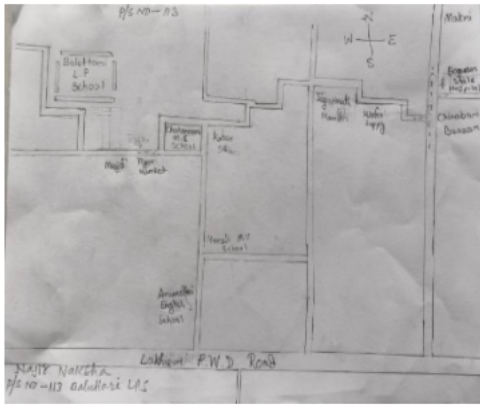

নিৰ্বাচক পঞ্জীয়ন বিষয়াৰ স্বাক্ষৰ

Nazri Naksha

Google Map View

Polling Station Building Front View

ভোটগ্ৰহন কেন্দ্ৰৰ সন্মুখৰ দৃশ্য

Cad View

Key MAP View

1 নাম : ছবিয়া বেওৱা স্বামীৰ নাম: চন্দ্ৰ সেখ ঘৰ নং : 1 বয়স : 64 লিঙ্গ : মহিলা	DZJ6737015 ফটো উপলব্ধ	2 নাম : বশিদুল ইছলাম পিতাৰ নাম: কুদ্দুছ আলী ঘৰ নং : 03 বয়স : 25 লিঙ্গ : মহিলা	DZJ0490292 ফটো উপলব্ধ	3 নাম : আফাজউদ্দিন পিতাৰ নাম: বাহিৰউদ্দিন ঘৰ নং : 04 বয়স : 63 লিঙ্গ : পুৰুষ	DZJ6737195 ফটো উপলব্ধ
4 নাম : চামচুল নেহাৰ স্বামীৰ নাম: আফাজ উদ্দিন ঘৰ নং : 04 বয়স : 60 লিঙ্গ : মহিলা	DZJ6737208 ফটো উপলব্ধ	5 নাম : চামচুল আলম পিতাৰ নাম: আফাজ উদ্দিন ঘৰ নং : 04 বয়স : 41 লিঙ্গ : পুৰুষ	DZJ6737219 ফটো উপলব্ধ	6 নাম : সাহানুৰ আলম পিতাৰ নাম: আফাজউদ্দিন . ঘৰ নং : 04 বয়স : 33 লিঙ্গ : পুৰুষ	DZJ6744316 ফটো উপলব্ধ
7 নাম : কুলছুল বেওৱা স্বামীৰ নাম: আজিবৰ বহমান ঘৰ নং : 06 বয়স : 60 লিঙ্গ : মহিলা	DZJ6737140 ফটো উপলব্ধ	8 নাম : আজাদ আলী পিতাৰ নাম: এবাদ আলী ঘৰ নং : 06 বয়স : 40 লিঙ্গ : পুৰুষ	DZJ6737424 ফটো উপলব্ধ	9 নাম : সাজেদা খাতুন স্বামীৰ নাম: আজাদ আলী ঘৰ নং : 06 বয়স : 35 লিঙ্গ : মহিলা	DZJ6743302 ফটো উপলব্ধ
10 নাম : ছাইদুৰ বহমান পিতাৰ নাম: এবাদ আলী ঘৰ নং : 06 বয়স : 33 লিঙ্গ : পুৰুষ	DZJ6743404 ফটো উপলব্ধ	11 নাম : আব্দুল কুদ্দুছ পিতাৰ নাম: আজিবৰ বহমান ঘৰ নং : 06 বয়স : 31 লিঙ্গ : পুৰুষ	DZJ0146993 ফটো উপলব্ধ	12 নাম : সাজেদা খাতুন স্বামীৰ নাম: ছামান আলী ঘৰ নং : 06 বয়স : 30 লিঙ্গ : মহিলা	DZJ6743222 ফটো উপলব্ধ
13 নাম : ফুলভান নেছা স্বামীৰ নাম: ছাইদুল ইছলাম ঘৰ নং : 06 বয়স : 29 লিঙ্গ : মহিলা	DZJ0307777 ফটো উপলব্ধ	14 নাম : উম্মো কুলছুম স্বামীৰ নাম: ছাইদুৰ বহমান ঘৰ নং : 06 বয়স : 28 লিঙ্গ : মহিলা	DZJ0157107 ফটো উপলব্ধ	15 নাম : ছামান আলী পিতাৰ নাম: এবাদ আলী ঘৰ নং : 6ক বয়স : 34 লিঙ্গ : পুৰুষ	DZJ6743391 ফটো উপলব্ধ
16 নাম : কেশমত আলী পিতাৰ নাম: হাজী ইনাতুল্লা ঘৰ নং : 07 বয়স : 94 লিঙ্গ : পুৰুষ	DZJ6737457 ফটো উপলব্ধ	D 17 নাম : খোতেজা খাতুন স্বামীৰ নাম: কেশমত আলী ঘৰ নং : 07 বয়স : 84 লিঙ্গ : মহিলা	DZJ6737468 ফটো উপলব্ধ	18 নাম : আলেক আলী পিতাৰ নাম: কেশমত আলী ঘৰ নং : 07 বয়স : 51 লিঙ্গ : পুৰুষ	DZJ6734914 ফটো উপলব্ধ
19 নাম : নওসাদ আলী পিতাৰ নাম: কেশমত আলী ঘৰ নং : 07 বয়স : 47 লিঙ্গ : পুৰুষ	DZJ6737479 ফটো উপলব্ধ	20 নাম : আব্দুল মতলেব পিতাৰ নাম: কেশমত আলী ঘৰ নং : 07 বয়স : 47 লিঙ্গ : পুৰুষ	DZJ6737480 ফটো উপলব্ধ	21 নাম : হাবিবুল্লাহ সেখ পিতাৰ নাম: কেশমত আলী ঘৰ নং : 07 বয়স : 42 লিঙ্গ : পুৰুষ	DZJ6737491 ফটো উপলব্ধ
22 নাম : শুমাৰী খাতুন স্বামীৰ নাম: আব্দুল মতলেব ঘৰ নং : 07 বয়স : 40 লিঙ্গ : মহিলা	DZJ6737504 ফটো উপলব্ধ	23 নাম : হাছিনা খাতুন স্বামীৰ নাম: নওসাদ আলী ঘৰ নং : 07 বয়স : 38 লিঙ্গ : মহিলা	DZJ6743299 ফটো উপলব্ধ	# 24 নাম : ৰফিজা খাতুন স্বামীৰ নাম: হাবিবুল্লাহ সেখ ঘৰ নং : 07 বয়স : 30 লিঙ্গ : মহিলা	DZJ3142812 ফটো উপলব্ধ
25 নাম : ছাইদ আনোৱাৰ ছুছেইন পিতাৰ নাম: আলেক আলী ঘৰ নং : 07 বয়স : 28 লিঙ্গ : পুৰুষ	DZJ0147140 ফটো উপলব্ধ	26 নাম : হাফিজুৰ ৰহমান পিতাৰ নাম: নওসাদ আলী ঘৰ নং : 07 বয়স : 24 লিঙ্গ : পুৰুষ	DZJ0486977 ফটো উপলব্ধ	27 নাম : হাছিনা খাতুন স্বামীৰ নাম: হাফিজুৰ ৰহমান ঘৰ নং : 07 বয়স : 22 লিঙ্গ : মহিলা	JUU0076844 ফটো উপলব্ধ
28 নাম : আমিৰ চান আলী পিতাৰ নাম: বাহিৰ উদ্দিন সেখ ঘৰ নং : 08 বয়স : 55 লিঙ্গ : পুৰুষ	DZJ6737571 ফটো উপলব্ধ	29 নাম : ছোৰহাব আলী পিতাৰ নাম: বাহিৰ উদ্দিন সেখ ঘৰ নং : 08 বয়স : 52 লিঙ্গ : পুৰুষ	DZJ6737560 ফটো উপলব্ধ	30 নাম : হামিছা খাতুন স্বামীৰ নাম: আমিৰ চান আলী ঘৰ নং : 08 বয়স : 43 লিঙ্গ : মহিলা	DZJ6737606 ফটো উপলব্ধ