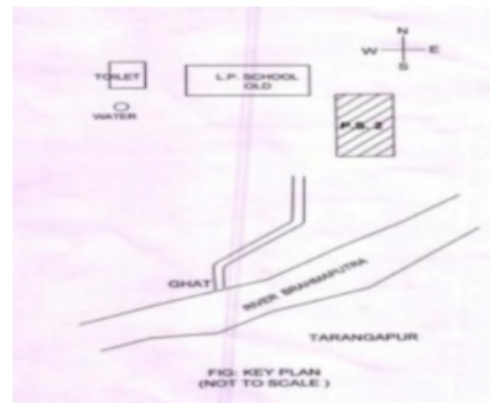

নিৰ্বাচক পঞ্জীয়ন বিষয়াৰ স্বাক্ষৰ

Nazri Naksha

Google Map View

Polling Station Building Front View

ভোটগ্ৰহন কেন্দ্ৰৰ সন্মুখৰ দৃশ্য

Cad View

Key MAP View

1 নাম : ছবিয়া বেওৱা স্বামীৰ নাম: চন্দ্ৰ সেখ ঘৰ নং : 1 বয়স : 64 লিঙ্গ : মহিলা	DZJ6737015 ফটো উপলব্ধ	2 নাম : বশিদুল ইছলাম পিতাৰ নাম: কুদ্দুছ আলী ঘৰ নং : 03 বয়স : 25 লিঙ্গ : মহিলা	DZJ0490292 ফটো উপলব্ধ	3 নাম : আফাজউদ্দিন পিতাৰ নাম: বাহিৰউদ্দিন ঘৰ নং : 04 বয়স : 63 লিঙ্গ : পুৰুষ	DZJ6737195 ফটো উপলব্ধ
4 নাম : চামচুল নেহাৰ স্বামীৰ নাম: আফাজ উদ্দিন ঘৰ নং : 04 বয়স : 60 লিঙ্গ : মহিলা	DZJ6737208 ফটো উপলব্ধ	5 নাম : চামচুল আলম পিতাৰ নাম: আফাজ উদ্দিন ঘৰ নং : 04 বয়স : 41 লিঙ্গ : পুৰুষ	DZJ6737219 ফটো উপলব্ধ	6 নাম : সাহানুৰ আলম পিতাৰ নাম: আফাজউদ্দিন . ঘৰ নং : 04 বয়স : 33 লিঙ্গ : পুৰুষ	DZJ6744316 ফটো উপলব্ধ
7 নাম : কুলছুল বেওৱা স্বামীৰ নাম: আজিবৰ বহমান ঘৰ নং : 06 বয়স : 60 লিঙ্গ : মহিলা	DZJ6737140 ফটো উপলব্ধ	8 নাম : আজাদ আলী পিতাৰ নাম: এবাদ আলী ঘৰ নং : 06 বয়স : 40 লিঙ্গ : পুৰুষ	DZJ6737424 ফটো উপলব্ধ	9 নাম : সাজেদা খাতুন স্বামীৰ নাম: আজাদ আলী ঘৰ নং : 06 বয়স : 35 লিঙ্গ : মহিলা	DZJ6743302 ফটো উপলব্ধ
10 নাম : ছাইদুৰ বহমান পিতাৰ নাম: এবাদ আলী ঘৰ নং : 06 বয়স : 33 লিঙ্গ : পুৰুষ	DZJ6743404 ফটো উপলব্ধ	11 নাম : আব্দুল কুদ্দুছ পিতাৰ নাম: আজিবৰ বহমান ঘৰ নং : 06 বয়স : 31 লিঙ্গ : পুৰুষ	DZJ0146993 ফটো উপলব্ধ	12 নাম : সাজেদা খাতুন স্বামীৰ নাম: ছামান আলী ঘৰ নং : 06 বয়স : 30 লিঙ্গ : মহিলা	DZJ6743222 ফটো উপলব্ধ
13 নাম : ফুলভান নেছা স্বামীৰ নাম: ছাইদুল ইছলাম ঘৰ নং : 06 বয়স : 29 লিঙ্গ : মহিলা	DZJ0307777 ফটো উপলব্ধ	14 নাম : উম্মো কুলছুম স্বামীৰ নাম: ছাইদুৰ বহমান ঘৰ নং : 06 বয়স : 28 লিঙ্গ : মহিলা	DZJ0157107 ফটো উপলব্ধ	15 নাম : ছামান আলী পিতাৰ নাম: এবাদ আলী ঘৰ নং : 6ক বয়স : 34 লিঙ্গ : পুৰুষ	DZJ6743391 ফটো উপলব্ধ
16 নাম : কেশমত আলী পিতাৰ নাম: হাজী ইনাতুল্লা ঘৰ নং : 07 বয়স : 94 লিঙ্গ : পুৰুষ	DZJ6737457 ফটো উপলব্ধ	D 17 নাম : খোতেজা খাতুন স্বামীৰ নাম: কেশমত আলী ঘৰ নং : 07 বয়স : 84 লিঙ্গ : মহিলা	DZJ6737468 ফটো উপলব্ধ	18 নাম : আলেক আলী পিতাৰ নাম: কেশমত আলী ঘৰ নং : 07 বয়স : 51 লিঙ্গ : পুৰুষ	DZJ6734914 ফটো উপলব্ধ
19 নাম : নওসাদ আলী পিতাৰ নাম: কেশমত আলী ঘৰ নং : 07 বয়স : 47 লিঙ্গ : পুৰুষ	DZJ6737479 ফটো উপলব্ধ	20 নাম : আব্দুল মতলেব পিতাৰ নাম: কেশমত আলী ঘৰ নং : 07 বয়স : 47 লিঙ্গ : পুৰুষ	DZJ6737480 ফটো উপলব্ধ	21 নাম : হাবিবুল্লাহ সেখ পিতাৰ নাম: কেশমত আলী ঘৰ নং : 07 বয়স : 42 লিঙ্গ : পুৰুষ	DZJ6737491 ফটো উপলব্ধ
22 নাম : শুমাৰী খাতুন স্বামীৰ নাম: আব্দুল মতলেব ঘৰ নং : 07 বয়স : 40 লিঙ্গ : মহিলা	DZJ6737504 ফটো উপলব্ধ	23 নাম : হাছিনা খাতুন স্বামীৰ নাম: নওসাদ আলী ঘৰ নং : 07 বয়স : 38 লিঙ্গ : মহিলা	DZJ6743299 ফটো উপলব্ধ	# 24 নাম : ৰফিজা খাতুন স্বামীৰ নাম: হাবিবুল্লাহ সেখ ঘৰ নং : 07 বয়স : 30 লিঙ্গ : মহিলা	DZJ3142812 ফটো উপলব্ধ
25 নাম : ছাইদ আনোৱাৰ ছুছেইন পিতাৰ নাম: আলেক আলী ঘৰ নং : 07 বয়স : 28 লিঙ্গ : পুৰুষ	DZJ0147140 ফটো উপলব্ধ	26 নাম : হাফিজুৰ ৰহমান পিতাৰ নাম: নওসাদ আলী ঘৰ নং : 07 বয়স : 24 লিঙ্গ : পুৰুষ	DZJ0486977 ফটো উপলব্ধ	27 নাম : হাছিনা খাতুন স্বামীৰ নাম: হাফিজুৰ ৰহমান ঘৰ নং : 07 বয়স : 22 লিঙ্গ : মহিলা	JUU0076844 ফটো উপলব্ধ
28 নাম : আমিৰ চান আলী পিতাৰ নাম: বাহিৰ উদ্দিন সেখ ঘৰ নং : 08 বয়স : 55 লিঙ্গ : পুৰুষ	DZJ6737571 ফটো উপলব্ধ	29 নাম : ছোৰহাব আলী পিতাৰ নাম: বাহিৰ উদ্দিন সেখ ঘৰ নং : 08 বয়স : 52 লিঙ্গ : পুৰুষ	DZJ6737560 ফটো উপলব্ধ	30 নাম : হামিছা খাতুন স্বামীৰ নাম: আমিৰ চান আলী ঘৰ নং : 08 বয়স : 43 লিঙ্গ : মহিলা	DZJ6737606 ফটো উপলব্ধ