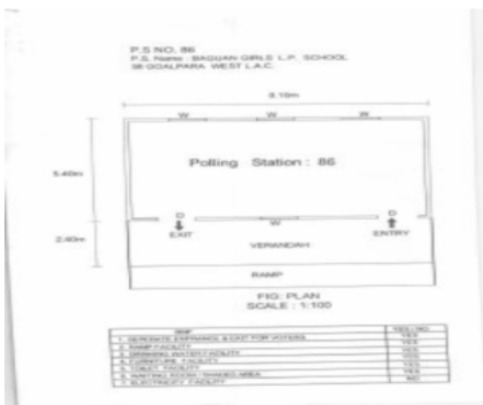

নিৰ্বাচক পঞ্জীয়ন বিষয়াৰ স্বাক্ষৰ

Nazri Naksha

Google Map View

Polling Station Building Front View

ভোটগ্ৰহন কেন্দ্ৰৰ সন্মুখৰ দৃশ্য

Cad View

Key MAP View

1 নাম : আসাদ আলী পিতাৰ নাম: গোলজাৰ হুছেন ঘৰ নং : ১ বয়স : 56 লিঙ্গ : পুৰুষ	DZJ6334618 ফটো উপলব্ধ	2 নাম : আছৰুদ্দিন পিতাৰ নাম: গোলজাৰ হুছেন ঘৰ নং : ১ বয়স : 52 লিঙ্গ : পুৰুষ	DZJ6334641 ফটো উপলব্ধ	3 নাম : শ্বহিদা খাতুন স্বামীৰ নাম: আসাদ আলী ঘৰ নং : ১ বয়স : 46 লিঙ্গ : মহিলা	DZJ6334629 ফটো উপলব্ধ
4 নাম : মৰ্জিনা খাতুন স্বামীৰ নাম: আছৰুদ্দিন ঘৰ নং : ১ বয়স : 45 লিঙ্গ : মহিলা	DZJ6334652 ফটো উপলব্ধ	5 নাম : আবুল হায়েত পিতাৰ নাম: গোলজাৰ হুছেন ঘৰ নং : ১ বয়স : 45 লিঙ্গ : পুৰুষ	DZJ6334663 ফটো উপলব্ধ	6 নাম : হজৰত আলী পিতাৰ নাম: গুলজাৰ হুছাইন ঘৰ নং : ১ বয়স : 40 লিঙ্গ : পুৰুষ	DZJ6334572 ফটো উপলব্ধ
7 নাম : লাইলী খাতুন স্বামীৰ নাম: আবুল হায়েত ঘৰ নং : ১ বয়স : 38 লিঙ্গ : মহিলা	DZJ6334674 ফটো উপলব্ধ	8 নাম : মনোৱাৰা খাতুন স্বামীৰ নাম: আকছেদ আলী ঘৰ নং : ১ বয়স : 36 লিঙ্গ : মহিলা	DZJ6334583 ফটো উপলব্ধ	9 নাম : নূৰবানু খাতুন স্বামীৰ নাম: হজৰত আলী ঘৰ নং : 1 বয়স : 31 লিঙ্গ : মহিলা	DZJ6444071 ফটো উপলব্ধ
10 নাম : ছুমাৰ আলী পিতাৰ নাম: আছিম উদ্দিন ঘৰ নং : 1 বয়স : 28 লিঙ্গ : পুৰুষ	DZJ0452755 ফটো উপলব্ধ	11 নাম : মজিবৰ বহমান পিতাৰ নাম: আছৰুদ্দিন ঘৰ নং : ১ বয়স : 26 লিঙ্গ : পুৰুষ	DZJ0340398 ফটো উপলব্ধ	12 নাম : মফিদা খাতুন স্বামীৰ নাম: ছুমাৰ আলী ঘৰ নং : 1 বয়স : 26 লিঙ্গ : মহিলা	DZJ0554378 ফটো উপলব্ধ
13 নাম : সাগৰ আলী পিতাৰ নাম: আছৰুদ্দিন ঘৰ নং : ১ বয়স : 25 লিঙ্গ : পুৰুষ	DZJ0342345 ফটো উপলব্ধ	14 নাম : ফজিবুল ইছলাম পিতাৰ নাম: আসাদ আলী ঘৰ নং : 1 বয়স : 24 লিঙ্গ : পুৰুষ	DZJ0552240 ফটো উপলব্ধ	S 15 নাম : বুশা খাতুন পিতাৰ নাম: আবুল হায়েত ঘৰ নং : 1 বয়স : 21 লিঙ্গ : মহিলা	DZJ8823437 ফটো উপলব্ধ
16 নাম : চামচন নিহাৰ স্বামীৰ নাম: মজিবৰ বহমান ঘৰ নং : 1 বয়স : 22 লিঙ্গ : মহিলা	JUU0165050 ফটো উপলব্ধ	E 17 নাম : আব্দুল জলিল পিতাৰ নাম: মাতাম আলী ঘৰ নং : ২ বয়স : 89 লিঙ্গ : পুৰুষ	DZJ6334709 ফটো উপলব্ধ	18 নাম : জামিৰন নেছা স্বামীৰ নাম: সাহেব আলী ঘৰ নং : ২ বয়স : 69 লিঙ্গ : মহিলা	DZJ6334685 ফটো উপলব্ধ
19 নাম : জৰিনা বেওৱা স্বামীৰ নাম: আলী আকবৰ ঘৰ নং : ২ বয়স : 56 লিঙ্গ : মহিলা	DZJ6334710 ফটো উপলব্ধ	20 নাম : জাহানউদ্দিন পিতাৰ নাম: সাহেব আলী ঘৰ নং : ২ বয়স : 49 লিঙ্গ : পুৰুষ	DZJ6334696 ফটো উপলব্ধ	21 নাম : আলিমুদ্দিন পিতাৰ নাম: সাহেব আলী ঘৰ নং : ২ বয়স : 49 লিঙ্গ : পুৰুষ	DZJ1610679 ফটো উপলব্ধ
22 নাম : আবুল হুছেন পিতাৰ নাম: আব্দুল জলিল ঘৰ নং : ২ বয়স : 36 লিঙ্গ : পুৰুষ	DZJ6334721 ফটো উপলব্ধ	23 নাম : আমিনা খাতুন স্বামীৰ নাম: জাহান উদ্দিন ঘৰ নং : ২ বয়স : 33 লিঙ্গ : মহিলা	DZJ6347553 ফটো উপলব্ধ	24 নাম : বাদসা আলী পিতাৰ নাম: সাহেব আলি ঘৰ নং : ২ বয়স : 33 লিঙ্গ : পুৰুষ	DZJ6334732 ফটো উপলব্ধ
25 নাম : জাকিৰ আলী পিতাৰ নাম: সাহেব আলী ঘৰ নং : ২ বয়স : 31 লিঙ্গ : পুৰুষ	DZJ1610680 ফটো উপলব্ধ	26 নাম : মফিদা খাতুন স্বামীৰ নাম: আলিমুদ্দিন ঘৰ নং : ২ বয়স : 29 লিঙ্গ : মহিলা	DZJ0065839 ফটো উপলব্ধ	27 নাম : সূৰ্য্য ভানু স্বামীৰ নাম: জাকিৰ আলী ঘৰ নং : ২ বয়স : 25 লিঙ্গ : মহিলা	DZJ0359695 ফটো উপলব্ধ
28 নাম : শহিদা খাতুন স্বামীৰ নাম: বাদসা আলী ঘৰ নং : 2 বয়স : 24 লিঙ্গ : মহিলা	DZJ1667005 ফটো উপলব্ধ	29 নাম : জুলেখা খাতুন স্বামীৰ নাম: আবুল হুছেন ঘৰ নং : 2 বয়স : 23 লিঙ্গ : মহিলা	DZJ0492629 ফটো উপলব্ধ	30 নাম : আছিয়া খাতুন স্বামীৰ নাম: আব্দুল জলিল ঘৰ নং : ৩ বয়স : 85 লিঙ্গ : মহিলা	DZJ6334776 ফটো উপলব্ধ