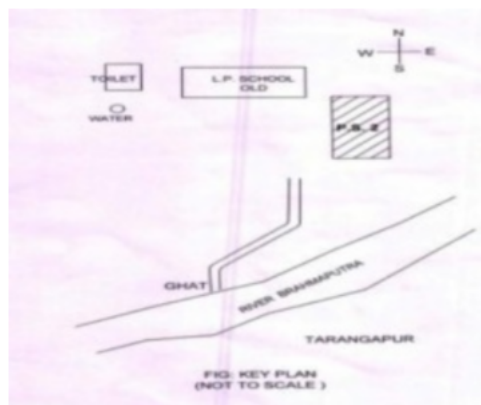

নিৰ্বাচক পঞ্জীয়ন বিষয়াৰ স্বাক্ষৰ

Nazri Naksha

Google Map View

Polling Station Building Front View

ভোটগ্ৰহন কেন্দ্ৰৰ সন্মুখৰ দৃশ্য

Cad View

Key MAP View

1 নাম : আসাদ আলী পিতাৰ নাম: গোলজাৰ হুছেন ঘৰ নং : ১ বয়স : 56 লিঙ্গ : পুৰুষ	DZJ6334618 ফটো উপলব্ধ	2 নাম : আছৰুদ্দিন পিতাৰ নাম: গোলজাৰ হুছেন ঘৰ নং : ১ বয়স : 52 লিঙ্গ : পুৰুষ	DZJ6334641 ফটো উপলব্ধ	3 নাম : শ্বহিদা খাতুন স্বামীৰ নাম: আসাদ আলী ঘৰ নং : ১ বয়স : 46 লিঙ্গ : মহিলা	DZJ6334629 ফটো উপলব্ধ
4 নাম : মৰ্জিনা খাতুন স্বামীৰ নাম: আছৰুদ্দিন ঘৰ নং : ১ বয়স : 45 লিঙ্গ : মহিলা	DZJ6334652 ফটো উপলব্ধ	5 নাম : আবুল হায়েত পিতাৰ নাম: গোলজাৰ হুছেন ঘৰ নং : ১ বয়স : 45 লিঙ্গ : পুৰুষ	DZJ6334663 ফটো উপলব্ধ	6 নাম : হজৰত আলী পিতাৰ নাম: গুলজাৰ হুছাইন ঘৰ নং : ১ বয়স : 40 লিঙ্গ : পুৰুষ	DZJ6334572 ফটো উপলব্ধ
7 নাম : লাইলী খাতুন স্বামীৰ নাম: আবুল হায়েত ঘৰ নং : ১ বয়স : 38 লিঙ্গ : মহিলা	DZJ6334674 ফটো উপলব্ধ	8 নাম : মনোৱাৰা খাতুন স্বামীৰ নাম: আকছেদ আলী ঘৰ নং : ১ বয়স : 36 লিঙ্গ : মহিলা	DZJ6334583 ফটো উপলব্ধ	9 নাম : নূৰবানু খাতুন স্বামীৰ নাম: হজৰত আলী ঘৰ নং : 1 বয়স : 31 লিঙ্গ : মহিলা	DZJ6444071 ফটো উপলব্ধ
10 নাম : ছুমাৰ আলী পিতাৰ নাম: আছিম উদ্দিন ঘৰ নং : 1 বয়স : 28 লিঙ্গ : পুৰুষ	DZJ0452755 ফটো উপলব্ধ	11 নাম : মজিবৰ বহমান পিতাৰ নাম: আছৰুদ্দিন ঘৰ নং : ১ বয়স : 26 লিঙ্গ : পুৰুষ	DZJ0340398 ফটো উপলব্ধ	12 নাম : মফিদা খাতুন স্বামীৰ নাম: ছুমাৰ আলী ঘৰ নং : 1 বয়স : 26 লিঙ্গ : মহিলা	DZJ0554378 ফটো উপলব্ধ
13 নাম : সাগৰ আলী পিতাৰ নাম: আছৰুদ্দিন ঘৰ নং : ১ বয়স : 25 লিঙ্গ : পুৰুষ	DZJ0342345 ফটো উপলব্ধ	14 নাম : ফজিবুল ইছলাম পিতাৰ নাম: আসাদ আলী ঘৰ নং : 1 বয়স : 24 লিঙ্গ : পুৰুষ	DZJ0552240 ফটো উপলব্ধ	S 15 নাম : বুশা খাতুন পিতাৰ নাম: আবুল হায়েত ঘৰ নং : 1 বয়স : 21 লিঙ্গ : মহিলা	DZJ8823437 ফটো উপলব্ধ
16 নাম : চামচন নিহাৰ স্বামীৰ নাম: মজিবৰ বহমান ঘৰ নং : 1 বয়স : 22 লিঙ্গ : মহিলা	JUU0165050 ফটো উপলব্ধ	E 17 নাম : আব্দুল জলিল পিতাৰ নাম: মাতাম আলী ঘৰ নং : ২ বয়স : 89 লিঙ্গ : পুৰুষ	DZJ6334709 ফটো উপলব্ধ	18 নাম : জামিৰন নেছা স্বামীৰ নাম: সাহেব আলী ঘৰ নং : ২ বয়স : 69 লিঙ্গ : মহিলা	DZJ6334685 ফটো উপলব্ধ
19 নাম : জৰিনা বেওৱা স্বামীৰ নাম: আলী আকবৰ ঘৰ নং : ২ বয়স : 56 লিঙ্গ : মহিলা	DZJ6334710 ফটো উপলব্ধ	20 নাম : জাহানউদ্দিন পিতাৰ নাম: সাহেব আলী ঘৰ নং : ২ বয়স : 49 লিঙ্গ : পুৰুষ	DZJ6334696 ফটো উপলব্ধ	21 নাম : আলিমুদ্দিন পিতাৰ নাম: সাহেব আলী ঘৰ নং : ২ বয়স : 49 লিঙ্গ : পুৰুষ	DZJ1610679 ফটো উপলব্ধ
22 নাম : আবুল হুছেন পিতাৰ নাম: আব্দুল জলিল ঘৰ নং : ২ বয়স : 36 লিঙ্গ : পুৰুষ	DZJ6334721 ফটো উপলব্ধ	23 নাম : আমিনা খাতুন স্বামীৰ নাম: জাহান উদ্দিন ঘৰ নং : ২ বয়স : 33 লিঙ্গ : মহিলা	DZJ6347553 ফটো উপলব্ধ	24 নাম : বাদসা আলী পিতাৰ নাম: সাহেব আলি ঘৰ নং : ২ বয়স : 33 লিঙ্গ : পুৰুষ	DZJ6334732 ফটো উপলব্ধ
25 নাম : জাকিৰ আলী পিতাৰ নাম: সাহেব আলী ঘৰ নং : ২ বয়স : 31 লিঙ্গ : পুৰুষ	DZJ1610680 ফটো উপলব্ধ	26 নাম : মফিদা খাতুন স্বামীৰ নাম: আলিমুদ্দিন ঘৰ নং : ২ বয়স : 29 লিঙ্গ : মহিলা	DZJ0065839 ফটো উপলব্ধ	27 নাম : সূৰ্য্য ভানু স্বামীৰ নাম: জাকিৰ আলী ঘৰ নং : ২ বয়স : 25 লিঙ্গ : মহিলা	DZJ0359695 ফটো উপলব্ধ
28 নাম : শহিদা খাতুন স্বামীৰ নাম: বাদসা আলী ঘৰ নং : 2 বয়স : 24 লিঙ্গ : মহিলা	DZJ1667005 ফটো উপলব্ধ	29 নাম : জুলেখা খাতুন স্বামীৰ নাম: আবুল হুছেন ঘৰ নং : 2 বয়স : 23 লিঙ্গ : মহিলা	DZJ0492629 ফটো উপলব্ধ	30 নাম : আছিয়া খাতুন স্বামীৰ নাম: আব্দুল জলিল ঘৰ নং : ৩ বয়স : 85 লিঙ্গ : মহিলা	DZJ6334776 ফটো উপলব্ধ