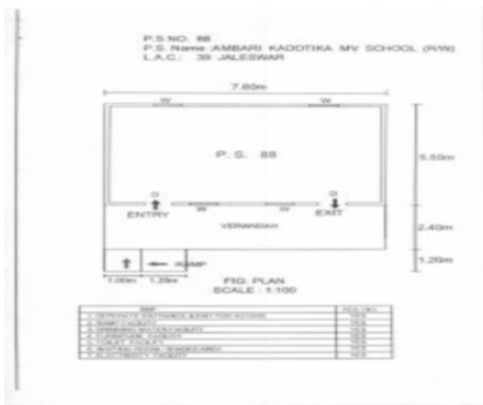

নিৰ্বাচক পঞ্জীয়ন বিষয়াৰ স্বাক্ষৰ

Nazri Naksha

Google Map View

Polling Station Building Front View

ভোটগ্ৰহন কেন্দ্ৰৰ সন্মুখৰ দৃশ্য

Cad View

Key MAP View

| | | | | | |
|--|--------------------------|--|--------------------------|--|--------------------------|
| 1 নাম : জয়নুদ্দিন পিতাৰ নাম: বাচৰউদ্দিন ঘৰ নং : 1 বয়স : 64 লিঙ্গ : পুৰুষ | DZJ6343197 ফটো উপলব্ধ | 2 নাম : আনোৱাৰা খাতুন স্বামীৰ নাম: জয়নুদ্দিন ঘৰ নং : 1 বয়স : 54 লিঙ্গ : মহিলা | DZJ6343200 ফটো উপলব্ধ | 3 নাম : আনজাদ আলী পিতাৰ নাম: জয়নুদ্দিন ঘৰ নং : 1 বয়স : 25 লিঙ্গ : পুৰুষ | DZJ0228247 ফটো উপলব্ধ |
| 4 নাম : মঞ্জুৰ আলম পিতাৰ নাম: জয়নুদ্দিন ঘৰ নং : 1 বয়স : 24 লিঙ্গ : পুৰুষ | DZJ0473645 ফটো উপলব্ধ | 5 নাম : হাছিনা খাতুন স্বামীৰ নাম: আমজাদ আলী ঘৰ নং : 1 বয়স : 24 লিঙ্গ : মহিলা | JUU0165688 ফটো উপলব্ধ | 6 নাম : মুজাম আলী পিতাৰ নাম: ছাদেক আলী ঘৰ নং : 2 বয়স : 30 লিঙ্গ : পুৰুষ | DZJ1611945 ফটো উপলব্ধ |
| 7 নাম : বিনা খাতুন স্বামীৰ নাম: মুজাম আলী ঘৰ নং : 2 বয়স : 27 লিঙ্গ : মহিলা | DZJ0124537 ফটো উপলব্ধ | 8 নাম : মহিৰ উদ্দিন পিতাৰ নাম: কমৰুদ্দিন ঘৰ নং : 3 বয়স : 69 লিঙ্গ : পুৰুষ | DZJ0175737 ফটো উপলব্ধ | 9 নাম : সামৰ্থ ভানু স্বামীৰ নাম: মহিৰ উদ্দিন . ঘৰ নং : 3 বয়স : 58 লিঙ্গ : মহিলা | DZJ6349117 ফটো উপলব্ধ |
| 10 নাম : ছাদেক আলী পিতাৰ নাম: আবুল হুচেইন ঘৰ নং : 4 বয়স : 49 লিঙ্গ : পুৰুষ | DZJ6343222 ফটো উপলব্ধ | 11 নাম : আকেদান নেছা স্বামীৰ নাম: ছাদেক আলী ঘৰ নং : 4 বয়স : 37 লিঙ্গ : মহিলা | DZJ1611081 ফটো উপলব্ধ | 12 নাম : সাহিদা খাতুন পিতাৰ নাম: ছাদেক আলী ঘৰ নং : 4 বয়স : 21 লিঙ্গ : মহিলা | JUU0077024 ফটো উপলব্ধ |
| 13 নাম : আহাদুল পিতাৰ নাম: ছাদেক আলী ঘৰ নং : 4 বয়স : 19 লিঙ্গ : পুৰুষ | JUU0166454 ফটো উপলব্ধ | 14 নাম : আব্দুল লতিফ পিতাৰ নাম: আজগৰ আলী ঘৰ নং : 5 বয়স : 46 লিঙ্গ : পুৰুষ | DZJ6343299 ফটো উপলব্ধ | 15 নাম : আহুমা খাতুন স্বামীৰ নাম: আব্দুল লতিফ ঘৰ নং : 5 বয়স : 45 লিঙ্গ : মহিলা | DZJ0355008 ফটো উপলব্ধ |
| 16 নাম : আব আব্দুল্লা পিতাৰ নাম: আব্দুল লতিফ ঘৰ নং : 5 বয়স : 19 লিঙ্গ : পুৰুষ | JUU0132142 ফটো উপলব্ধ | 17 নাম : খাদেম আলী পিতাৰ নাম: আবুল হুচেইন ঘৰ নং : 6 বয়স : 52 লিঙ্গ : পুৰুষ | DZJ6343233 ফটো উপলব্ধ | 18 নাম : জহুৰা খাতুন স্বামীৰ নাম: খাদেম আলী ঘৰ নং : 6 বয়স : 44 লিঙ্গ : মহিলা | DZJ6343244 ফটো উপলব্ধ |
| 19 নাম : জহৰ আলী পিতাৰ নাম: খাদেম আলী ঘৰ নং : 6 বয়স : 25 লিঙ্গ : পুৰুষ | DZJ0561555 ফটো উপলব্ধ | 20 নাম : খালেদা খাতুন পিতাৰ নাম: খাদেম আলী ঘৰ নং : 6 বয়স : 22 লিঙ্গ : মহিলা | JUU0142885 ফটো উপলব্ধ | 21 নাম : বেজিয়া বেওৱা স্বামীৰ নাম: আবুল হুচেইন ঘৰ নং : 9 বয়স : 85 লিঙ্গ : মহিলা | DZJ6343277 ফটো উপলব্ধ |
| 22 নাম : আব্দুল কাদের পিতাৰ নাম: আবুল হুচেইন ঘৰ নং : 9 বয়স : 47 লিঙ্গ : পুৰুষ | DZJ6343255 ফটো উপলব্ধ | 23 নাম : কুলচম নেছা স্বামীৰ নাম: আব্দুল কাদের ঘৰ নং : 9 বয়স : 41 লিঙ্গ : মহিলা | DZJ6343266 ফটো উপলব্ধ | 24 নাম : আবুল কালাম আজাদ পিতাৰ নাম: আব্দুল কাদের ঘৰ নং : 9 বয়স : 27 লিঙ্গ : পুৰুষ | DZJ0353714 ফটো উপলব্ধ |
| 25 নাম : অজুফা খাতুন স্বামীৰ নাম: আজগৰ আলী ঘৰ নং : 8 বয়স : 69 লিঙ্গ : মহিলা | DZJ6343288 ফটো উপলব্ধ | 26 নাম : আবুল কাশেম পিতাৰ নাম: আজগৰ আলী ঘৰ নং : 8 বয়স : 34 লিঙ্গ : পুৰুষ | DZJ1611809 ফটো উপলব্ধ | 27 নাম : আকলিমা খাতুন স্বামীৰ নাম: আবুল কাশেম ঘৰ নং : 8 বয়স : 21 লিঙ্গ : মহিলা | JUU0032441 ফটো উপলব্ধ |
| 28 নাম : জুবান আলী পিতাৰ নাম: আচাদ ঘৰ নং : 8 কু বয়স : 62 লিঙ্গ : পুৰুষ | HQQ1240171 ফটো উপলব্ধ | 29 নাম : মনোৱাৰা খাতুন স্বামীৰ নাম: জুবান আলী ঘৰ নং : 8 কু বয়স : 53 লিঙ্গ : মহিলা | HQQ1240182 ফটো উপলব্ধ | 30 নাম : মনুফ আলী পিতাৰ নাম: জুবান আলী ঘৰ নং : 8 কু বয়স : 25 লিঙ্গ : পুৰুষ | HQQ0572115 ফটো উপলব্ধ |