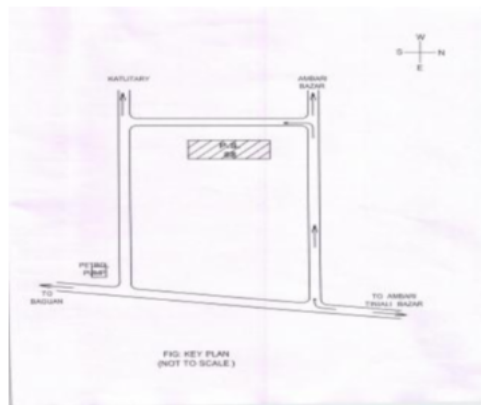

নিৰ্বাচক পঞ্জীয়ন বিষয়াৰ স্বাক্ষৰ

Nazri Naksha

Google Map View

Polling Station Building Front View

ভোটগ্ৰহন কেন্দ্ৰৰ সন্মুখৰ দৃশ্য

Cad View

Key MAP View

| | | | | | |
|--|--------------------------|--|--------------------------|--|--------------------------|
| 1 নাম : জয়নুদ্দিন পিতাৰ নাম: বাচৰউদ্দিন ঘৰ নং : 1 বয়স : 64 লিঙ্গ : পুৰুষ | DZJ6343197 ফটো উপলব্ধ | 2 নাম : আনোৱাৰা খাতুন স্বামীৰ নাম: জয়নুদ্দিন ঘৰ নং : 1 বয়স : 54 লিঙ্গ : মহিলা | DZJ6343200 ফটো উপলব্ধ | 3 নাম : আনজাদ আলী পিতাৰ নাম: জয়নুদ্দিন ঘৰ নং : 1 বয়স : 25 লিঙ্গ : পুৰুষ | DZJ0228247 ফটো উপলব্ধ |
| 4 নাম : মঞ্জুৰ আলম পিতাৰ নাম: জয়নুদ্দিন ঘৰ নং : 1 বয়স : 24 লিঙ্গ : পুৰুষ | DZJ0473645 ফটো উপলব্ধ | 5 নাম : হাছিনা খাতুন স্বামীৰ নাম: আমজাদ আলী ঘৰ নং : 1 বয়স : 24 লিঙ্গ : মহিলা | JUU0165688 ফটো উপলব্ধ | 6 নাম : মুজাম আলী পিতাৰ নাম: ছাদেক আলী ঘৰ নং : 2 বয়স : 30 লিঙ্গ : পুৰুষ | DZJ1611945 ফটো উপলব্ধ |
| 7 নাম : বিনা খাতুন স্বামীৰ নাম: মুজাম আলী ঘৰ নং : 2 বয়স : 27 লিঙ্গ : মহিলা | DZJ0124537 ফটো উপলব্ধ | 8 নাম : মহিৰ উদ্দিন পিতাৰ নাম: কমৰুদ্দিন ঘৰ নং : 3 বয়স : 69 লিঙ্গ : পুৰুষ | DZJ0175737 ফটো উপলব্ধ | 9 নাম : সামৰ্থ ভানু স্বামীৰ নাম: মহিৰ উদ্দিন . ঘৰ নং : 3 বয়স : 58 লিঙ্গ : মহিলা | DZJ6349117 ফটো উপলব্ধ |
| 10 নাম : ছাদেক আলী পিতাৰ নাম: আবুল হুচেইন ঘৰ নং : 4 বয়স : 49 লিঙ্গ : পুৰুষ | DZJ6343222 ফটো উপলব্ধ | 11 নাম : আকেদান নেছা স্বামীৰ নাম: ছাদেক আলী ঘৰ নং : 4 বয়স : 37 লিঙ্গ : মহিলা | DZJ1611081 ফটো উপলব্ধ | 12 নাম : সাহিদা খাতুন পিতাৰ নাম: ছাদেক আলী ঘৰ নং : 4 বয়স : 21 লিঙ্গ : মহিলা | JUU0077024 ফটো উপলব্ধ |
| 13 নাম : আহাদুল পিতাৰ নাম: ছাদেক আলী ঘৰ নং : 4 বয়স : 19 লিঙ্গ : পুৰুষ | JUU0166454 ফটো উপলব্ধ | 14 নাম : আব্দুল লতিফ পিতাৰ নাম: আজগৰ আলী ঘৰ নং : 5 বয়স : 46 লিঙ্গ : পুৰুষ | DZJ6343299 ফটো উপলব্ধ | 15 নাম : আহুমা খাতুন স্বামীৰ নাম: আব্দুল লতিফ ঘৰ নং : 5 বয়স : 45 লিঙ্গ : মহিলা | DZJ0355008 ফটো উপলব্ধ |
| 16 নাম : আব আব্দুল্লা পিতাৰ নাম: আব্দুল লতিফ ঘৰ নং : 5 বয়স : 19 লিঙ্গ : পুৰুষ | JUU0132142 ফটো উপলব্ধ | 17 নাম : খাদেম আলী পিতাৰ নাম: আবুল হুচেইন ঘৰ নং : 6 বয়স : 52 লিঙ্গ : পুৰুষ | DZJ6343233 ফটো উপলব্ধ | 18 নাম : জহুৰা খাতুন স্বামীৰ নাম: খাদেম আলী ঘৰ নং : 6 বয়স : 44 লিঙ্গ : মহিলা | DZJ6343244 ফটো উপলব্ধ |
| 19 নাম : জহৰ আলী পিতাৰ নাম: খাদেম আলী ঘৰ নং : 6 বয়স : 25 লিঙ্গ : পুৰুষ | DZJ0561555 ফটো উপলব্ধ | 20 নাম : খালেদা খাতুন পিতাৰ নাম: খাদেম আলী ঘৰ নং : 6 বয়স : 22 লিঙ্গ : মহিলা | JUU0142885 ফটো উপলব্ধ | 21 নাম : বেজিয়া বেওৱা স্বামীৰ নাম: আবুল হুচেইন ঘৰ নং : 9 বয়স : 85 লিঙ্গ : মহিলা | DZJ6343277 ফটো উপলব্ধ |
| 22 নাম : আব্দুল কাদের পিতাৰ নাম: আবুল হুচেইন ঘৰ নং : 9 বয়স : 47 লিঙ্গ : পুৰুষ | DZJ6343255 ফটো উপলব্ধ | 23 নাম : কুলচম নেছা স্বামীৰ নাম: আব্দুল কাদের ঘৰ নং : 9 বয়স : 41 লিঙ্গ : মহিলা | DZJ6343266 ফটো উপলব্ধ | 24 নাম : আবুল কালাম আজাদ পিতাৰ নাম: আব্দুল কাদের ঘৰ নং : 9 বয়স : 27 লিঙ্গ : পুৰুষ | DZJ0353714 ফটো উপলব্ধ |
| 25 নাম : অজুফা খাতুন স্বামীৰ নাম: আজগৰ আলী ঘৰ নং : 8 বয়স : 69 লিঙ্গ : মহিলা | DZJ6343288 ফটো উপলব্ধ | 26 নাম : আবুল কাশেম পিতাৰ নাম: আজগৰ আলী ঘৰ নং : 8 বয়স : 34 লিঙ্গ : পুৰুষ | DZJ1611809 ফটো উপলব্ধ | 27 নাম : আকলিমা খাতুন স্বামীৰ নাম: আবুল কাশেম ঘৰ নং : 8 বয়স : 21 লিঙ্গ : মহিলা | JUU0032441 ফটো উপলব্ধ |
| 28 নাম : জুবান আলী পিতাৰ নাম: আচাদ ঘৰ নং : 8 কু বয়স : 62 লিঙ্গ : পুৰুষ | HQQ1240171 ফটো উপলব্ধ | 29 নাম : মনোৱাৰা খাতুন স্বামীৰ নাম: জুবান আলী ঘৰ নং : 8 কু বয়স : 53 লিঙ্গ : মহিলা | HQQ1240182 ফটো উপলব্ধ | 30 নাম : মনুফ আলী পিতাৰ নাম: জুবান আলী ঘৰ নং : 8 কু বয়স : 25 লিঙ্গ : পুৰুষ | HQQ0572115 ফটো উপলব্ধ |