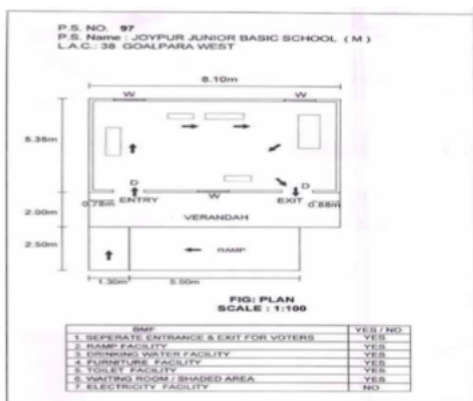

নিৰ্বাচক পঞ্জীয়ন বিষয়াৰ স্বাক্ষৰ

Nazri Naksha

Google Map View

Polling Station Building Front View

ভোটগ্ৰহন কেন্দ্ৰৰ সন্মুখৰ দৃশ্য

Cad View

Key MAP View

1 নাম : মদন কুমাৰ নাথ পিতাৰ নাম: পুৰন্দৰ নাথ ঘৰ নং : ৬ বয়স : 67 লিঙ্গ : পুৰুষ	DZJ6939237 ফটো উপলব্ধ	2 নাম : বিৰজা দেবী স্বামীৰ নাম: মদন কুমাৰ নাথ ঘৰ নং : ৬ বয়স : 59 লিঙ্গ : মহিলা	DZJ6939248 ফটো উপলব্ধ	3 নাম : ইলাবন্ত নাথ পিতাৰ নাম: মদন কুমাৰ নাথ ঘৰ নং : ৬ বয়স : 29 লিঙ্গ : পুৰুষ	DZJ0196675 ফটো উপলব্ধ
4 নাম : কুসুমিতা দেবী পিতাৰ নাম: মদন কুমাৰ নাথ ঘৰ নং : ৬ বয়স : 28 লিঙ্গ : মহিলা	DZJ0150243 ফটো উপলব্ধ	5 নাম : ধৰিত্ৰী নাথ স্বামীৰ নাম: ইলাবন্ত নাথ ঘৰ নং : 6 বয়স : 27 লিঙ্গ : মহিলা	DBG0181354 ফটো উপলব্ধ	6 নাম : ৰেনু বালা দেবী স্বামীৰ নাম: দেবেশ্বৰ নাথ ঘৰ নং : ৭ বয়স : 67 লিঙ্গ : মহিলা	DZJ6939271 ফটো উপলব্ধ
7 নাম : গীতা বালা দেবী পিতাৰ নাম: দেবেশ্বৰ নাথ ঘৰ নং : ৭ বয়স : 44 লিঙ্গ : মহিলা	DZJ6939293 ফটো উপলব্ধ	8 নাম : কুশলদেব নাথ পিতাৰ নাম: দেবেশ্বৰ নাথ ঘৰ নং : ৭ বয়স : 39 লিঙ্গ : পুৰুষ	DZJ6939317 ফটো উপলব্ধ	# 9 নাম : হৃদয় শ্ৰী নাথ স্বামীৰ নাম: কুশল দেব নাথ ঘৰ নং : 07 বয়স : 34 লিঙ্গ : মহিলা	BYK1609241 ফটো উপলব্ধ
# 10 নাম : পুষ্কৰ দেব নাথ পিতাৰ নাম: দেবেশ্বৰ নাথ ঘৰ নং : 7ক বয়স : 46 লিঙ্গ : পুৰুষ	DZJ6939282 ফটো উপলব্ধ	# 11 নাম : নয়ন মনি দেবী স্বামীৰ নাম: পুষ্কৰ দেব নাথ ঘৰ নং : 7ক বয়স : 27 লিঙ্গ : মহিলা	DZJ0313676 ফটো উপলব্ধ	12 নাম : নৃপেন্দ্ৰ চন্দ্ৰ নাথ পিতাৰ নাম: উপেন্দ্ৰ চন্দ্ৰ নাথ ঘৰ নং : ১০ বয়স : 71 লিঙ্গ : পুৰুষ	DZJ6939328 ফটো উপলব্ধ
13 নাম : মিনতি দেবী স্বামীৰ নাম: নৃপেন্দ্ৰ চন্দ্ৰ নাথ ঘৰ নং : ১০ বয়স : 42 লিঙ্গ : মহিলা	DZJ6939339 ফটো উপলব্ধ	14 নাম : ভনীতা দেবী স্বামীৰ নাম: পুলকেশ নাথ ঘৰ নং : 10 বয়স : 35 লিঙ্গ : মহিলা	DZJ0265165 ফটো উপলব্ধ	15 নাম : শিৱ প্ৰসাদ নাথ পিতাৰ নাম: নৃপেন্দ্ৰ চন্দ্ৰ নাথ ঘৰ নং : ১০ বয়স : 34 লিঙ্গ : পুৰুষ	DZJ6940870 ফটো উপলব্ধ
16 নাম : পূৰ্বী দাস স্বামীৰ নাম: শিৱ প্ৰসাদ নাথ ঘৰ নং : 10 বয়স : 32 লিঙ্গ : মহিলা	JUU0057489 ফটো উপলব্ধ	17 নাম : পুলকেশ নাথ পিতাৰ নাম: নৃপেন্দ্ৰ চন্দ্ৰ নাথ ঘৰ নং : 10ক বয়স : 39 লিঙ্গ : পুৰুষ	DZJ6939340 ফটো উপলব্ধ	18 নাম : মহেশ্বৰ নাথ পিতাৰ নাম: হৰিৰাম নাথ ঘৰ নং : ১১ বয়স : 86 লিঙ্গ : পুৰুষ	DZJ6939351 ফটো উপলব্ধ
19 নাম : ৰাজো বালা দেবী স্বামীৰ নাম: মহেশ্বৰ নাথ ঘৰ নং : ১১ বয়স : 66 লিঙ্গ : মহিলা	DZJ6939373 ফটো উপলব্ধ	20 নাম : হৰিশ চন্দ্ৰ নাথ পিতাৰ নাম: মহেশ্বৰ নাথ ঘৰ নং : ১১ বয়স : 46 লিঙ্গ : পুৰুষ	DZJ6939395 ফটো উপলব্ধ	21 নাম : পবিত্ৰ কুমাৰ নাথ পিতাৰ নাম: মহেশ্বৰ নাথ ঘৰ নং : 11 ক বয়স : 39 লিঙ্গ : পুৰুষ	DZJ6939419 ফটো উপলব্ধ
22 নাম : নিৰ্মল নাথ পিতাৰ নাম: মহেশ্বৰ নাথ ঘৰ নং : 11 খ বয়স : 32 লিঙ্গ : পুৰুষ	DZJ0193698 ফটো উপলব্ধ	23 নাম : উত্তম কুমাৰ নাথ পিতাৰ নাম: দেবেন্দ্ৰ চন্দ্ৰ (খোকা) ৰাম নাথ ঘৰ নং : ১২ বয়স : 67 লিঙ্গ : পুৰুষ	DZJ6939420 ফটো উপলব্ধ	24 নাম : খগেন্দ্ৰ চন্দ্ৰ নাথ পিতাৰ নাম: দেবেন্দ্ৰ চন্দ্ৰ (খোকা) ৰাম নাথ ঘৰ নং : ১২ বয়স : 64 লিঙ্গ : পুৰুষ	DZJ6939431 ফটো উপলব্ধ
25 নাম : কাঞ্চন বালা দেবী স্বামীৰ নাম: খগেন্দ্ৰ চন্দ্ৰ নাথ ঘৰ নং : ১২ বয়স : 61 লিঙ্গ : মহিলা	DZJ6939442 ফটো উপলব্ধ	26 নাম : নৱজ্যোতি নাথ পিতাৰ নাম: খগেন্দ্ৰ চন্দ্ৰ নাথ ঘৰ নং : ১২ বয়স : 41 লিঙ্গ : পুৰুষ	DZJ6939453 ফটো উপলব্ধ	27 নাম : বিশ্বজ্যোতি নাথ পিতাৰ নাম: খগেন্দ্ৰ চন্দ্ৰ নাথ ঘৰ নং : ১২ বয়স : 37 লিঙ্গ : পুৰুষ	DZJ6939475 ফটো উপলব্ধ
28 নাম : মনো মোহন নাথ পিতাৰ নাম: ধীৰেন্দ্ৰ চন্দ্ৰ নাথ ঘৰ নং : ১৩ বয়স : 57 লিঙ্গ : পুৰুষ	DZJ6939486 ফটো উপলব্ধ	29 নাম : স্বৰ্ণ লতা নাথ স্বামীৰ নাম: মনো মোহন নাথ ঘৰ নং : ১৩ বয়স : 51 লিঙ্গ : মহিলা	DZJ6939497 ফটো উপলব্ধ	30 নাম : প্ৰিয়ঙ্কা নাথ স্বামীৰ নাম: বিশ্ব জ্যোতি ঘৰ নং : 13 বয়স : 32 লিঙ্গ : মহিলা	JUU0057455 ফটো উপলব্ধ