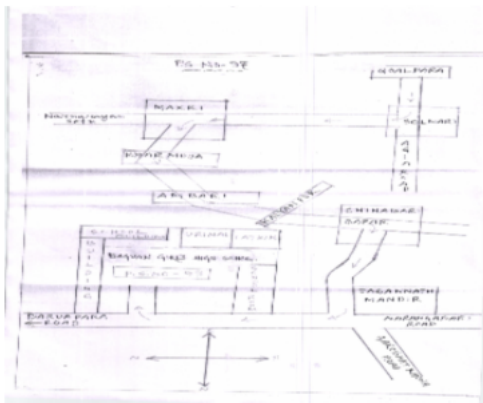

Nazri Naksha