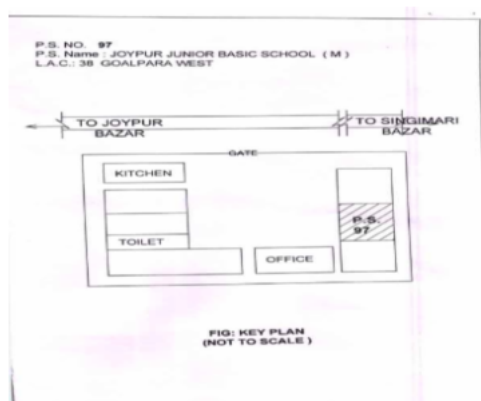

নিৰ্বাচক পঞ্জীয়ন বিষয়াৰ স্বাক্ষৰ

Nazri Naksha

Google Map View

Polling Station Building Front View

ভোটগ্ৰহন কেন্দ্ৰৰ সন্মুখৰ দৃশ্য

Cad View

Key MAP View

1 নাম : মদন কুমাৰ নাথ পিতাৰ নাম: পুৰন্দৰ নাথ ঘৰ নং : ৬ বয়স : 67 লিঙ্গ : পুৰুষ	DZJ6939237 ফটো উপলব্ধ	2 নাম : বিৰজা দেবী স্বামীৰ নাম: মদন কুমাৰ নাথ ঘৰ নং : ৬ বয়স : 59 লিঙ্গ : মহিলা	DZJ6939248 ফটো উপলব্ধ	3 নাম : ইলাবন্ত নাথ পিতাৰ নাম: মদন কুমাৰ নাথ ঘৰ নং : ৬ বয়স : 29 লিঙ্গ : পুৰুষ	DZJ0196675 ফটো উপলব্ধ
4 নাম : কুসুমিতা দেবী পিতাৰ নাম: মদন কুমাৰ নাথ ঘৰ নং : ৬ বয়স : 28 লিঙ্গ : মহিলা	DZJ0150243 ফটো উপলব্ধ	5 নাম : ধৰিত্ৰী নাথ স্বামীৰ নাম: ইলাবন্ত নাথ ঘৰ নং : 6 বয়স : 27 লিঙ্গ : মহিলা	DBG0181354 ফটো উপলব্ধ	6 নাম : ৰেনু বালা দেবী স্বামীৰ নাম: দেবেশ্বৰ নাথ ঘৰ নং : ৭ বয়স : 67 লিঙ্গ : মহিলা	DZJ6939271 ফটো উপলব্ধ
7 নাম : গীতা বালা দেবী পিতাৰ নাম: দেবেশ্বৰ নাথ ঘৰ নং : ৭ বয়স : 44 লিঙ্গ : মহিলা	DZJ6939293 ফটো উপলব্ধ	8 নাম : কুশলদেব নাথ পিতাৰ নাম: দেবেশ্বৰ নাথ ঘৰ নং : ৭ বয়স : 39 লিঙ্গ : পুৰুষ	DZJ6939317 ফটো উপলব্ধ	# 9 নাম : হৃদয় শ্ৰী নাথ স্বামীৰ নাম: কুশল দেব নাথ ঘৰ নং : 07 বয়স : 34 লিঙ্গ : মহিলা	BYK1609241 ফটো উপলব্ধ
# 10 নাম : পুষ্কৰ দেব নাথ পিতাৰ নাম: দেবেশ্বৰ নাথ ঘৰ নং : 7ক বয়স : 46 লিঙ্গ : পুৰুষ	DZJ6939282 ফটো উপলব্ধ	# 11 নাম : নয়ন মনি দেবী স্বামীৰ নাম: পুষ্কৰ দেব নাথ ঘৰ নং : 7ক বয়স : 27 লিঙ্গ : মহিলা	DZJ0313676 ফটো উপলব্ধ	12 নাম : নৃপেন্দ্ৰ চন্দ্ৰ নাথ পিতাৰ নাম: উপেন্দ্ৰ চন্দ্ৰ নাথ ঘৰ নং : ১০ বয়স : 71 লিঙ্গ : পুৰুষ	DZJ6939328 ফটো উপলব্ধ
13 নাম : মিনতি দেবী স্বামীৰ নাম: নৃপেন্দ্ৰ চন্দ্ৰ নাথ ঘৰ নং : ১০ বয়স : 42 লিঙ্গ : মহিলা	DZJ6939339 ফটো উপলব্ধ	14 নাম : ভনীতা দেবী স্বামীৰ নাম: পুলকেশ নাথ ঘৰ নং : 10 বয়স : 35 লিঙ্গ : মহিলা	DZJ0265165 ফটো উপলব্ধ	15 নাম : শিৱ প্ৰসাদ নাথ পিতাৰ নাম: নৃপেন্দ্ৰ চন্দ্ৰ নাথ ঘৰ নং : ১০ বয়স : 34 লিঙ্গ : পুৰুষ	DZJ6940870 ফটো উপলব্ধ
16 নাম : পূৰ্বী দাস স্বামীৰ নাম: শিৱ প্ৰসাদ নাথ ঘৰ নং : 10 বয়স : 32 লিঙ্গ : মহিলা	JUU0057489 ফটো উপলব্ধ	17 নাম : পুলকেশ নাথ পিতাৰ নাম: নৃপেন্দ্ৰ চন্দ্ৰ নাথ ঘৰ নং : 10ক বয়স : 39 লিঙ্গ : পুৰুষ	DZJ6939340 ফটো উপলব্ধ	18 নাম : মহেশ্বৰ নাথ পিতাৰ নাম: হৰিৰাম নাথ ঘৰ নং : ১১ বয়স : 86 লিঙ্গ : পুৰুষ	DZJ6939351 ফটো উপলব্ধ
19 নাম : ৰাজো বালা দেবী স্বামীৰ নাম: মহেশ্বৰ নাথ ঘৰ নং : ১১ বয়স : 66 লিঙ্গ : মহিলা	DZJ6939373 ফটো উপলব্ধ	20 নাম : হৰিশ চন্দ্ৰ নাথ পিতাৰ নাম: মহেশ্বৰ নাথ ঘৰ নং : ১১ বয়স : 46 লিঙ্গ : পুৰুষ	DZJ6939395 ফটো উপলব্ধ	21 নাম : পবিত্ৰ কুমাৰ নাথ পিতাৰ নাম: মহেশ্বৰ নাথ ঘৰ নং : 11 ক বয়স : 39 লিঙ্গ : পুৰুষ	DZJ6939419 ফটো উপলব্ধ
22 নাম : নিৰ্মল নাথ পিতাৰ নাম: মহেশ্বৰ নাথ ঘৰ নং : 11 খ বয়স : 32 লিঙ্গ : পুৰুষ	DZJ0193698 ফটো উপলব্ধ	23 নাম : উত্তম কুমাৰ নাথ পিতাৰ নাম: দেবেন্দ্ৰ চন্দ্ৰ (খোকা) ৰাম নাথ ঘৰ নং : ১২ বয়স : 67 লিঙ্গ : পুৰুষ	DZJ6939420 ফটো উপলব্ধ	24 নাম : খগেন্দ্ৰ চন্দ্ৰ নাথ পিতাৰ নাম: দেবেন্দ্ৰ চন্দ্ৰ (খোকা) ৰাম নাথ ঘৰ নং : ১২ বয়স : 64 লিঙ্গ : পুৰুষ	DZJ6939431 ফটো উপলব্ধ
25 নাম : কাঞ্চন বালা দেবী স্বামীৰ নাম: খগেন্দ্ৰ চন্দ্ৰ নাথ ঘৰ নং : ১২ বয়স : 61 লিঙ্গ : মহিলা	DZJ6939442 ফটো উপলব্ধ	26 নাম : নৱজ্যোতি নাথ পিতাৰ নাম: খগেন্দ্ৰ চন্দ্ৰ নাথ ঘৰ নং : ১২ বয়স : 41 লিঙ্গ : পুৰুষ	DZJ6939453 ফটো উপলব্ধ	27 নাম : বিশ্বজ্যোতি নাথ পিতাৰ নাম: খগেন্দ্ৰ চন্দ্ৰ নাথ ঘৰ নং : ১২ বয়স : 37 লিঙ্গ : পুৰুষ	DZJ6939475 ফটো উপলব্ধ
28 নাম : মনো মোহন নাথ পিতাৰ নাম: ধীৰেন্দ্ৰ চন্দ্ৰ নাথ ঘৰ নং : ১৩ বয়স : 57 লিঙ্গ : পুৰুষ	DZJ6939486 ফটো উপলব্ধ	29 নাম : স্বৰ্ণ লতা নাথ স্বামীৰ নাম: মনো মোহন নাথ ঘৰ নং : ১৩ বয়স : 51 লিঙ্গ : মহিলা	DZJ6939497 ফটো উপলব্ধ	30 নাম : প্ৰিয়ঙ্কা নাথ স্বামীৰ নাম: বিশ্ব জ্যোতি ঘৰ নং : 13 বয়স : 32 লিঙ্গ : মহিলা	JUU0057455 ফটো উপলব্ধ