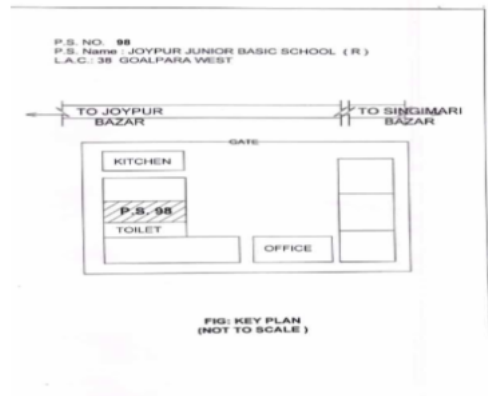

নিৰ্বাচক পঞ্জীয়ন বিষয়াৰ স্বাক্ষৰ

Nazri Naksha

Google Map View

Polling Station Building Front View

ভোটগ্ৰহন কেন্দ্ৰৰ সন্মুখৰ দৃশ্য

Cad View

Key MAP View

1 নাম : চন্দনা দেবী স্বামীৰ নাম: হৰিশ চন্দ্ৰ নাথ ঘৰ নং : ১১ বয়স : 39 লিঙ্গ : মহিলা	DZJ7034608 ফটো উপলব্ধ	2 নাম : কেশৱ নাথ পিতাৰ নাম: বিমল চন্দ্ৰ নাথ ঘৰ নং : ১১৬ ক বয়স : 27 লিঙ্গ : পুৰুষ	DZJ0011916 ফটো উপলব্ধ	3 নাম : জয় ৰাম নাথ পিতাৰ নাম: উমেশ চন্দ্ৰ নাথ ঘৰ নং : 21ক বয়স : 47 লিঙ্গ : পুৰুষ	DZJ6939942 ফটো উপলব্ধ
4 নাম : যমুনা দেবী স্বামীৰ নাম: জয় ৰাম নাথ ঘৰ নং : 21ক বয়স : 46 লিঙ্গ : মহিলা	DZJ6940110 ফটো উপলব্ধ	5 নাম : ৰান নাথ স্বামীৰ নাম: হৰ কুমাৰ নাথ ঘৰ নং : 40ক বয়স : 34 লিঙ্গ : মহিলা	DZJ7034619 ফটো উপলব্ধ	R 6 নাম : তাৰাময়ী দেবী স্বামীৰ নাম: আনন্দ ৰাম নাথ ঘৰ নং : 8১ বয়স : 69 লিঙ্গ : মহিলা	DZJ7034631 ফটো উপলব্ধ
7 নাম : জয়ন্ত কুমাৰ নাথ পিতাৰ নাম: আনন্দ ৰাম নাথ ঘৰ নং : 8১ বয়স : 44 লিঙ্গ : পুৰুষ	DZJ7034686 ফটো উপলব্ধ	8 নাম : বিষ্ণু ৰাম নাথ পিতাৰ নাম: আনন্দ ৰাম নাথ ঘৰ নং : 8১ বয়স : 41 লিঙ্গ : পুৰুষ	DZJ7034697 ফটো উপলব্ধ	9 নাম : ললিতা দেবী স্বামীৰ নাম: বিষ্ণু ৰাম নাথ ঘৰ নং : ১১ বয়স : 38 লিঙ্গ : মহিলা	DZJ7034700 ফটো উপলব্ধ
10 নাম : দেবীশ্ৰী নাথ পিতাৰ নাম: চানক্য কুমাৰ নাথ ঘৰ নং : 41ক বয়স : 21 লিঙ্গ : মহিলা	DZJ8842056 ফটো উপলব্ধ	11 নাম : চানক্য কুমাৰ নাথ পিতাৰ নাম: আনন্দ ৰাম নাথ ঘৰ নং : 41ক বয়স : 53 লিঙ্গ : পুৰুষ	DZJ7034642 ফটো উপলব্ধ	12 নাম : অনিমা বালা দেবী স্বামীৰ নাম: চানক্য কুমাৰ নাথ ঘৰ নং : 41ক বয়স : 44 লিঙ্গ : মহিলা	DZJ7034653 ফটো উপলব্ধ
13 নাম : মুক্তি দেবী স্বামীৰ নাম: গৌতম চন্দ্ৰ নাথ ঘৰ নং : 41খ বয়স : 47 লিঙ্গ : মহিলা	DZJ7034675 ফটো উপলব্ধ	14 নাম : যদুন্দন নাথ পিতাৰ নাম: গৌতম কুমাৰ নাথ ঘৰ নং : 41খ বয়স : 23 লিঙ্গ : পুৰুষ	DZJ8842064 ফটো উপলব্ধ	15 নাম : গৌতম চন্দ্ৰ নাথ পিতাৰ নাম: আনন্দ ৰাম নাথ ঘৰ নং : 41খ বয়স : 51 লিঙ্গ : পুৰুষ	DZJ7034664 ফটো উপলব্ধ
16 নাম : খগেশ্বৰ নাথ পিতাৰ নাম: প্ৰভাত চন্দ্ৰ নাথ ঘৰ নং : 8২ বয়স : 70 লিঙ্গ : পুৰুষ	DZJ7034722 ফটো উপলব্ধ	17 নাম : অনিতা দেবী স্বামীৰ নাম: খগেশ্বৰ নাথ ঘৰ নং : 8২ বয়স : 59 লিঙ্গ : মহিলা	DZJ7034733 ফটো উপলব্ধ	18 নাম : চিদানন্দ নাথ পিতাৰ নাম: খগেশ্বৰ নাথ ঘৰ নং : 8২ বয়স : 33 লিঙ্গ : পুৰুষ	DZJ7034744 ফটো উপলব্ধ
R 19 নাম : অমিয় কুমাৰ নাথ পিতাৰ নাম: শ্ৰীকান্ত নাথ ঘৰ নং : 8২খ বয়স : 68 লিঙ্গ : পুৰুষ	DZJ7034755 ফটো উপলব্ধ	20 নাম : ভানুমতী দেবী স্বামীৰ নাম: অমিয় কুমাৰ নাথ ঘৰ নং : 8২খ বয়স : 64 লিঙ্গ : মহিলা	DZJ7034799 ফটো উপলব্ধ	S2 21 নাম : জোনালী দেবী পিতাৰ নাম: অমিয় কুমাৰ নাথ ঘৰ নং : 8২খ বয়স : 40 লিঙ্গ : মহিলা	DZJ7034766 ফটো উপলব্ধ
22 নাম : হেম প্ৰকাশ নাথ পিতাৰ নাম: অমিয় কুমাৰ নাথ ঘৰ নং : 8২ বয়স : 39 লিঙ্গ : পুৰুষ	DZJ7034777 ফটো উপলব্ধ	23 নাম : টিকেশ্বৰ নাথ পিতাৰ নাম: শৰত চন্দ্ৰ নাথ ঘৰ নং : 8৩ বয়স : 76 লিঙ্গ : পুৰুষ	DZJ7034802 ফটো উপলব্ধ	24 নাম : তাৰাময়ী দেবী স্বামীৰ নাম: টিকেশ্বৰ নাথ ঘৰ নং : 8৩ বয়স : 70 লিঙ্গ : মহিলা	DZJ7034813 ফটো উপলব্ধ
25 নাম : খ্যাতি ৰঞ্জন নাথ পিতাৰ নাম: টিকেশ্বৰ নাথ ঘৰ নং : 8৩ বয়স : 51 লিঙ্গ : পুৰুষ	DZJ7034824 ফটো উপলব্ধ	26 নাম : প্ৰেমানন্দ নাথ পিতাৰ নাম: টিকেশ্বৰ নাথ ঘৰ নং : 8৩ বয়স : 43 লিঙ্গ : পুৰুষ	DZJ7034846 ফটো উপলব্ধ	27 নাম : দেৱযানী দেবী স্বামীৰ নাম: খ্যাতিৰঞ্জন নাথ ঘৰ নং : 8৩ বয়স : 41 লিঙ্গ : মহিলা	DZJ7034857 ফটো উপলব্ধ
28 নাম : মীনাক্ষী নাথ স্বামীৰ নাম: প্ৰেমানন্দ নাথ ঘৰ নং : 43 বয়স : 36 লিঙ্গ : মহিলা	FSS7236819 ফটো উপলব্ধ	R 29 নাম : মনেবালা দেবী স্বামীৰ নাম: ইন্দ্ৰ মোহন নাথ ঘৰ নং : ৪৪ বয়স : ৭9 লিঙ্গ : মহিলা	DZJ7034868 ফটো উপলব্ধ	30 নাম : তিলক চন্দ্ৰ নাথ পিতাৰ নাম: ইন্দ্ৰ মোহন নাথ ঘৰ নং : ৪৪ বয়স : 56 লিঙ্গ : পুৰুষ	DZJ7034879 ফটো উপলব্ধ