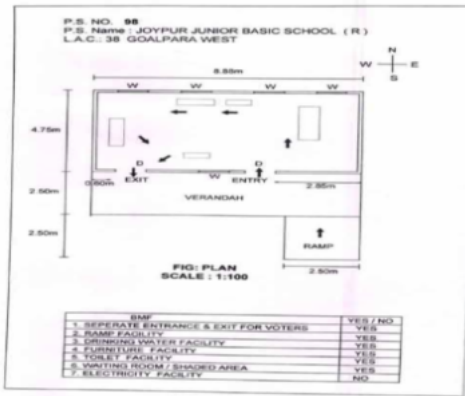

Nazri Naksha

Google Map View

Polling Station Building Front View

ভোটগ্ৰহন কেন্দ্ৰৰ সন্মুখৰ দৃশ্য

Cad View

Key MAP View