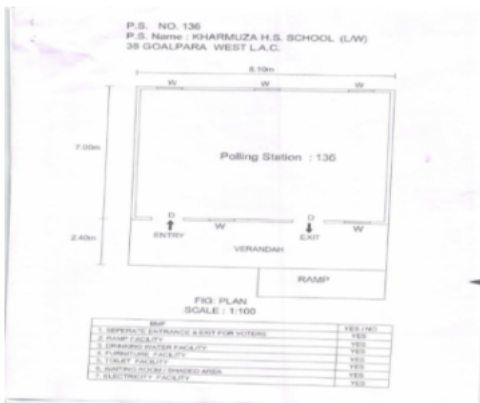

নিৰ্বাচক পঞ্জীয়ন বিষয়াৰ স্বাক্ষৰ

Nazri Naksha

Google Map View

Polling Station Building Front View

ভোটগ্ৰহন কেন্দ্ৰৰ সন্মুখৰ দৃশ্য

Cad View

Key MAP View

1 নাম : ছানোৱাৰ আলী পিতাৰ নাম: জবান আলী ঘৰ নং : 111 চ বয়স : 31 লিঙ্গ : পুৰুষ	DZJ1617749 ফটো উপলব্ধ	2 নাম : মৰিয়ম নেছা স্বামীৰ নাম: ছানোৱাৰ আলী ঘৰ নং : 111 চ বয়স : 27 লিঙ্গ : মহিলা	DZJ0243964 ফটো উপলব্ধ	3 নাম : আনছেৰ আলী পিতাৰ নাম: জবান আলী ঘৰ নং : 111 উ বয়স : 32 লিঙ্গ : পুৰুষ	DZJ1617738 ফটো উপলব্ধ
4 নাম : নুৰজাহান খাতুন স্বামীৰ নাম: আনছেৰ আলী ঘৰ নং : 111 উ বয়স : 32 লিঙ্গ : মহিলা	DZJ1617885 ফটো উপলব্ধ	5 নাম : আনোৱাৰ আলী পিতাৰ নাম: জবান আলী ঘৰ নং : 111 ছ বয়স : 30 লিঙ্গ : পুৰুষ	DZJ1617692 ফটো উপলব্ধ	6 নাম : মজিদা খাতুন স্বামীৰ নাম: আনোৱাৰ আলী ঘৰ নং : 111 ছ বয়স : 27 লিঙ্গ : মহিলা	DZJ0243931 ফটো উপলব্ধ
7 নাম : জৰিনা বেওৱা স্বামীৰ নাম: জামাল উদ্দিন ঘৰ নং : 112 বয়স : 76 লিঙ্গ : মহিলা	DZJ9844035 ফটো উপলব্ধ	8 নাম : জহিৰুল ইছলাম পিতাৰ নাম: জামাল উদ্দিন ঘৰ নং : 112 বয়স : 47 লিঙ্গ : পুৰুষ	DZJ9839354 ফটো উপলব্ধ	9 নাম : জয়নুদ্দিন পিতাৰ নাম: জামাল উদ্দিন ঘৰ নং : 112 বয়স : 43 লিঙ্গ : পুৰুষ	DZJ9839376 ফটো উপলব্ধ
10 নাম : মমিৰণ নেছা স্বামীৰ নাম: জহিৰুল ইছলাম ঘৰ নং : 112 বয়স : 42 লিঙ্গ : মহিলা	DZJ9839365 ফটো উপলব্ধ	11 নাম : সৰভান নেছা স্বামীৰ নাম: জয়নুদ্দিন ঘৰ নং : 112 বয়স : 40 লিঙ্গ : মহিলা	DZJ9839387 ফটো উপলব্ধ	12 নাম : আনোৱাৰা খাতুন পিতাৰ নাম: ইমান আলী ঘৰ নং : 118 বয়স : 56 লিঙ্গ : মহিলা	DZJ9839398 ফটো উপলব্ধ
13 নাম : মনিজা খাতুন পিতাৰ নাম: মতলৈব আলী ঘৰ নং : 118 বয়স : 40 লিঙ্গ : মহিলা	DZJ9839401 ফটো উপলব্ধ	14 নাম : আব্দুল খালেক পিতাৰ নাম: ইমান আলী ঘৰ নং : 11৫ বয়স : 56 লিঙ্গ : পুৰুষ	DZJ9839412 ফটো উপলব্ধ	D 15 নাম : মনোৱাৰা খাতুন স্বামীৰ নাম: আব্দুল খালেক ঘৰ নং : 11৫ বয়স : 45 লিঙ্গ : মহিলা	DZJ9839423 ফটো উপলব্ধ
16 নাম : আশ্ৰাফুল ইছলাম পিতাৰ নাম: আব্দুল খালেক ঘৰ নং : 115 ক বয়স : 29 লিঙ্গ : পুৰুষ	DZJ0346338 ফটো উপলব্ধ	17 নাম : হাশিমা খাতুন স্বামীৰ নাম: আশ্ৰাফুল ইছলাম ঘৰ নং : 115 ক বয়স : 25 লিঙ্গ : মহিলা	DZJ0428094 ফটো উপলব্ধ	18 নাম : ছফিকুল ইছলাম পিতাৰ নাম: আব্দুল খালেক ঘৰ নং : 115 খ বয়স : 24 লিঙ্গ : পুৰুষ	DZJ0491191 ফটো উপলব্ধ
# 19 নাম : জাহেদা খাতুন স্বামীৰ নাম: আব্দুল আলী ঘৰ নং : 11৬ বয়স : 31 লিঙ্গ : মহিলা	DZJ9843941 ফটো উপলব্ধ	# 20 নাম : ইলিয়াছ আলী পিতাৰ নাম: আব্দুল আলী ঘৰ নং : 116 বয়স : 24 লিঙ্গ : পুৰুষ	DZJ0433623 ফটো উপলব্ধ	# 21 নাম : ছানিদুল ইছলাম পিতাৰ নাম: আব্দুল আলী ঘৰ নং : 116 বয়স : 23 লিঙ্গ : পুৰুষ	DZJ0567446 ফটো উপলব্ধ
# 22 নাম : ছাদ্দাম হুছেইন পিতাৰ নাম: আব্দুল আলী ঘৰ নং : 11৬ ক বয়স : 30 লিঙ্গ : পুৰুষ	DZJ0165704 ফটো উপলব্ধ	# 23 নাম : বেজিনা খাতুন স্বামীৰ নাম: ছাদ্দাম হুছেইন ঘৰ নং : 11৬ ক বয়স : 28 লিঙ্গ : মহিলা	DZJ0155663 ফটো উপলব্ধ	24 নাম : তছমিনা খাতুন স্বামীৰ নাম: জান্নাতুল ইছলাম ঘৰ নং : 11৬ খ বয়স : 21 লিঙ্গ : মহিলা	JUU0074377 ফটো উপলব্ধ
25 নাম : জান্নাতুল ইছলাম পিতাৰ নাম: আব্দুল আলী ঘৰ নং : 116 খ বয়স : 28 লিঙ্গ : পুৰুষ	DZJ0294793 ফটো উপলব্ধ	26 নাম : আব্দৰ ৰহমান মাতৃৰ নাম: অমেদ আলী ঘৰ নং : 119 বয়স : 82 লিঙ্গ : পুৰুষ	DZJ9839456 ফটো উপলব্ধ	27 নাম : গোলাপী খাতুন পিতাৰ নাম: আব্দৰ ৰহমান ঘৰ নং : 119 বয়স : 51 লিঙ্গ : মহিলা	DZJ9839490 ফটো উপলব্ধ
28 নাম : শুকজান খাতুন পিতাৰ নাম: আব্দৰ ৰহমান ঘৰ নং : 119 বয়স : 46 লিঙ্গ : মহিলা	DZJ9839503 ফটো উপলব্ধ	29 নাম : বানিজ আলী পিতাৰ নাম: আব্দৰ ৰহমান ঘৰ নং : 119 বয়স : 45 লিঙ্গ : পুৰুষ	DZJ9839478 ফটো উপলব্ধ	30 নাম : ছাহাৰ ভানু স্বামীৰ নাম: বানিজ আলী ঘৰ নং : 119 বয়স : 42 লিঙ্গ : মহিলা	DZJ9839489 ফটো উপলব্ধ