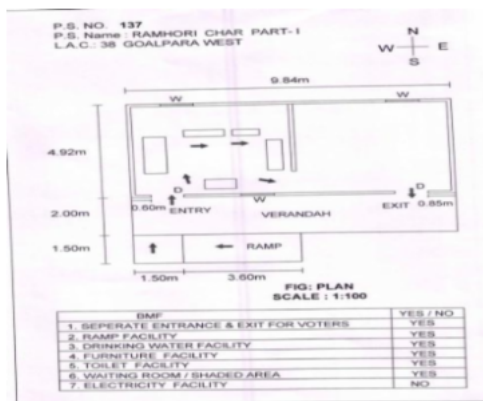

নিৰ্বাচক পঞ্জীয়ন বিষয়াৰ স্বাক্ষৰ

Nazri Naksha

Google Map View

Polling Station Building Front View

ভোটগ্ৰহন কেন্দ্ৰৰ সন্মুখৰ দৃশ্য

Cad View

Key MAP View

1 নাম : হায়েত আলী পিতাৰ নাম: চেনুদ্দিন মণ্ডল ঘৰ নং : 1 বয়স : 58 লিঙ্গ : পুৰুষ	DZJ9934569 ফটো উপলব্ধ	D2 নাম : ফজিলা খাতুন স্বামীৰ নাম: হায়েত আলী ঘৰ নং : 1 বয়স : 53 লিঙ্গ : মহিলা	DZJ9934570 ফটো উপলব্ধ	3 নাম : ফয়েজ উদ্দিন পিতাৰ নাম: হায়েত আলী ঘৰ নং : 1 বয়স : 37 লিঙ্গ : পুৰুষ	DZJ9934581 ফটো উপলব্ধ
4 নাম : ফুলমতী খাতুন স্বামীৰ নাম: ফয়েজ উদ্দিন ঘৰ নং : 1 বয়স : 30 লিঙ্গ : মহিলা	DZJ9943515 ফটো উপলব্ধ	5 নাম : হামিদুল হক পিতাৰ নাম: হায়েত আলী ঘৰ নং : 1 বয়স : 25 লিঙ্গ : পুৰুষ	DZJ0397729 ফটো উপলব্ধ	6 নাম : বেইলা খাতুন স্বামীৰ নাম: আনছেৰ আলী ঘৰ নং : 2 বয়স : 62 লিঙ্গ : মহিলা	DZJ9934627 ফটো উপলব্ধ
7 নাম : বেঞ্জাল হুচেইন পিতাৰ নাম: আনছেৰ আলী ঘৰ নং : 2 বয়স : 45 লিঙ্গ : পুৰুষ	DZJ9934638 ফটো উপলব্ধ	8 নাম : দিলবৰ আলী পিতাৰ নাম: আনছেৰ আলী ঘৰ নং : 2 বয়স : 42 লিঙ্গ : পুৰুষ	DZJ9934650 ফটো উপলব্ধ	9 নাম : মজিবৰ নেছা স্বামীৰ নাম: বেঞ্জাল হুচেইন ঘৰ নং : 2 বয়স : 41 লিঙ্গ : মহিলা	DZJ9934649 ফটো উপলব্ধ
10 নাম : জেলাল হুচেইন পিতাৰ নাম: আনছেৰ আলী ঘৰ নং : 2 বয়স : 39 লিঙ্গ : পুৰুষ	DZJ9934672 ফটো উপলব্ধ	11 নাম : মুনজিলা খাতুন স্বামীৰ নাম: জেলাল হুচেইন ঘৰ নং : 2 বয়স : 39 লিঙ্গ : মহিলা	DZJ9934683 ফটো উপলব্ধ	12 নাম : মফিদা খাতুন স্বামীৰ নাম: দিলবৰ আলী ঘৰ নং : 2 বয়স : 37 লিঙ্গ : মহিলা	DZJ9934661 ফটো উপলব্ধ
13 নাম : আজিবৰ নেছা পিতাৰ নাম: আনছেৰ আলী ঘৰ নং : 2 বয়স : 31 লিঙ্গ : মহিলা	DZJ9943537 ফটো উপলব্ধ	14 নাম : সোনা উল্যা পিতাৰ নাম: আনছেৰ আলী ঘৰ নং : 2 বয়স : 29 লিঙ্গ : পুৰুষ	DZJ0176214 ফটো উপলব্ধ	# 15 নাম : বৌশনাৰা খাতুন পিতাৰ নাম: আব্দুৰ বিশিদ ঘৰ নং : 2 বয়স : 29 লিঙ্গ : মহিলা	DZJ0259457 ফটো উপলব্ধ
16 নাম : ছানোৱাৰ হুচেইন পিতাৰ নাম: বেঞ্জাল হুচেইন ঘৰ নং : 2 বয়স : 25 লিঙ্গ : পুৰুষ	DZJ0397513 ফটো উপলব্ধ	17 নাম : মোনোৱাৰ হুচেইন পিতাৰ নাম: বেঞ্জাল হুচেইন ঘৰ নং : 2 বয়স : 24 লিঙ্গ : পুৰুষ	DZJ0545178 ফটো উপলব্ধ	18 নাম : মফিদুল ইছলাম পিতাৰ নাম: দিলবৰ আলী ঘৰ নং : 2 বয়স : 22 লিঙ্গ : পুৰুষ	JUU0127829 ফটো উপলব্ধ
19 নাম : বেজিলা খাতুন স্বামীৰ নাম: মনোৱাৰ হুচেইন ঘৰ নং : 2 বয়স : 19 লিঙ্গ : মহিলা	JUU0122200 ফটো উপলব্ধ	20 নাম : ছাইদল ইছলাম পিতাৰ নাম: বেঞ্জাল হুচেইন ঘৰ নং : 2 বয়স : 19 লিঙ্গ : পুৰুষ	JUU0161208 ফটো উপলব্ধ	21 নাম : চুৰত জামাল পিতাৰ নাম: আব্দুল মজিদ আলী ঘৰ নং : 9 বয়স : 39 লিঙ্গ : পুৰুষ	DZJ9934729 ফটো উপলব্ধ
22 নাম : মুনজিলা খাতুন পিতাৰ নাম: আব্দুল মজিদ আলী ঘৰ নং : 9 বয়স : 37 লিঙ্গ : মহিলা	DZJ9934741 ফটো উপলব্ধ	23 নাম : আলিয়া খাতুন স্বামীৰ নাম: চুৰত জামাল ঘৰ নং : 9 বয়স : 33 লিঙ্গ : মহিলা	DZJ9934730 ফটো উপলব্ধ	24 নাম : নজমুল হক পিতাৰ নাম: গোলাম হুচেইন ঘৰ নং : 9 বয়স : 33 লিঙ্গ : পুৰুষ	DZJ9943424 ফটো উপলব্ধ
25 নাম : মোনজিলা খাতুন স্বামীৰ নাম: নজমুল হক ঘৰ নং : 9 বয়স : 32 লিঙ্গ : মহিলা	DZJ9943593 ফটো উপলব্ধ	26 নাম : বাৰেক আলী পিতাৰ নাম: আব্দুল মজিদ আলী ঘৰ নং : 9 বয়স : 30 লিঙ্গ : পুৰুষ	DZJ1616882 ফটো উপলব্ধ	27 নাম : ফোজোৰ আলী পিতাৰ নাম: গোলাম হুচেইন ঘৰ নং : 3 বয়স : 30 লিঙ্গ : পুৰুষ	DZJ0425629 ফটো উপলব্ধ
28 নাম : জহুৰা খাতুন স্বামীৰ নাম: ফ.জিৰ আলী ঘৰ নং : 3 বয়স : 30 লিঙ্গ : মহিলা	DZJ0468991 ফটো উপলব্ধ	29 নাম : ইলিজা খাতুন স্বামীৰ নাম: বাৰেক আলী ঘৰ নং : 3 বয়স : 26 লিঙ্গ : মহিলা	DZJ0422147 ফটো উপলব্ধ	30 নাম : নৰেজা খাতুন পিতাৰ নাম: আব্দুল মজিদ আলী ঘৰ নং : 3 বয়স : 26 লিঙ্গ : মহিলা	DZJ0469122 ফটো উপলব্ধ