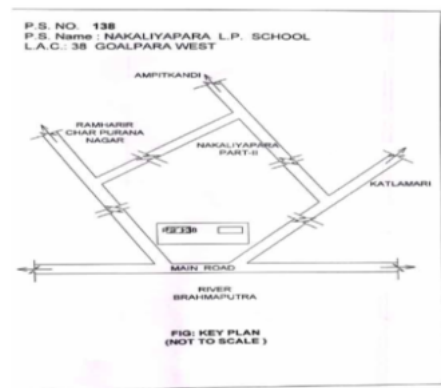

নিৰ্বাচক পঞ্জীয়ন বিষয়াৰ স্বাক্ষৰ

Nazri Naksha

Google Map View

Polling Station Building Front View

ভোটগ্ৰহন কেন্দ্ৰৰ সন্মুখৰ দৃশ্য

Cad View

Key MAP View

1 নাম : সুন্দৰী খাতুন স্বামীৰ নাম: বাদশা আলী ঘৰ নং : ১০৪ বয়স : 44 লিঙ্গ : মহিলা	DZJ9939597 ফটো উপলব্ধ	D2 নাম : আনজেরা খাতুন স্বামীৰ নাম: বাদশা আলী ঘৰ নং : ১০৪ বয়স : 41 লিঙ্গ : মহিলা	DZJ9939600 ফটো উপলব্ধ	3 নাম : বাহাদুৰ মণ্ডল পিতাৰ নাম: ফয়জাল হক ঘৰ নং : ১০৫ বয়স : 50 লিঙ্গ : পুৰুষ	DZJ9939611 ফটো উপলব্ধ
4 নাম : ছাৰা খাতুন স্বামীৰ নাম: বাহাদুৰ মণ্ডল ঘৰ নং : ১০৫ বয়স : 47 লিঙ্গ : মহিলা	DZJ9939622 ফটো উপলব্ধ	# 5 নাম : নিজানুৰ ৰহমান পিতাৰ নাম: বাহাদুৰ মণ্ডল ঘৰ নং : ১০৫ বয়স : 35 লিঙ্গ : পুৰুষ	DZJ9939633 ফটো উপলব্ধ	6 নাম : মৰ্জিনা খাতুন স্বামীৰ নাম: নিজানুৰ ৰহমান ঘৰ নং : ১০৫ বয়স : 29 লিঙ্গ : মহিলা	DZJ0231019 ফটো উপলব্ধ
7 নাম : মৰতোজ আলী পিতাৰ নাম: আলিমুদ্দিন ঘৰ নং : ১০৬ বয়স : 58 লিঙ্গ : পুৰুষ	DZJ9939644 ফটো উপলব্ধ	8 নাম : ৰাবিয়া খাতুন পিতাৰ নাম: আলিমুদ্দিন ঘৰ নং : ১০৬ বয়স : 57 লিঙ্গ : মহিলা	DZJ0231167 ফটো উপলব্ধ	9 নাম : হাবিজা খাতুন স্বামীৰ নাম: মৰতোজ আলী ঘৰ নং : ১০৬ বয়স : 51 লিঙ্গ : মহিলা	DZJ9939655 ফটো উপলব্ধ
10 নাম : জয়নাল আবদিন পিতাৰ নাম: কলিমুদ্দিন ঘৰ নং : 106 বয়স : 29 লিঙ্গ : পুৰুষ	DZJ0135509 ফটো উপলব্ধ	11 নাম : মমতাজ বেগম স্বামীৰ নাম: জয়নাল আবদিন ঘৰ নং : 106 বয়স : 25 লিঙ্গ : মহিলা	DZJ0275651 ফটো উপলব্ধ	12 নাম : মৰমী খাতুন পিতাৰ নাম: মৰতোজ আলী ঘৰ নং : 106 বয়স : 19 লিঙ্গ : মহিলা	JUU0132779 ফটো উপলব্ধ
#2 13 নাম : বক্তাৰ আলী পিতাৰ নাম: আলিমুদ্দিন ঘৰ নং : ১০৭ বয়স : 63 লিঙ্গ : পুৰুষ	DZJ9939666 ফটো উপলব্ধ	14 নাম : শুকুৰজান নেছা স্বামীৰ নাম: বক্তাৰ আলী ঘৰ নং : ১০৭ বয়স : 55 লিঙ্গ : মহিলা	DZJ9939677 ফটো উপলব্ধ	15 নাম : আব্দুৰ বেজাক পিতাৰ নাম: বক্তাৰ আলী ঘৰ নং : ১০৭ বয়স : 36 লিঙ্গ : পুৰুষ	DZJ9939688 ফটো উপলব্ধ
16 নাম : জুব্বাৰ আলী পিতাৰ নাম: বক্তাৰ আলী ঘৰ নং : ১০৭ বয়স : 33 লিঙ্গ : পুৰুষ	DZJ9939699 ফটো উপলব্ধ	17 নাম : আমিনা খাতুন স্বামীৰ নাম: আব্দুৰ বেজাক ঘৰ নং : ১০৭ বয়স : 30 লিঙ্গ : মহিলা	DZJ1617181 ফটো উপলব্ধ	18 নাম : আজমিনা খাতুন স্বামীৰ নাম: জুব্বাৰ আলী ঘৰ নং : 107 বয়স : 25 লিঙ্গ : মহিলা	DZJ0345553 ফটো উপলব্ধ
19 নাম : ৰমেছা খাতুন স্বামীৰ নাম: মালেক অস্থৰ ঘৰ নং : ১০৮ বয়স : 72 লিঙ্গ : মহিলা	DZJ9939713 ফটো উপলব্ধ	20 নাম : আব্দুৰ ৰশিদ পিতাৰ নাম: মালেক অস্থৰ ঘৰ নং : ১০৮ বয়স : 52 লিঙ্গ : পুৰুষ	DZJ9939724 ফটো উপলব্ধ	21 নাম : ৰহিমা খাতুন স্বামীৰ নাম: আব্দুৰ ৰশিদ ঘৰ নং : ১০৮ বয়স : 45 লিঙ্গ : মহিলা	DZJ9939735 ফটো উপলব্ধ
22 নাম : ৰমিয়া খাতুন পিতাৰ নাম: আব্দুল ৰশিদ ঘৰ নং : 108 বয়স : 21 লিঙ্গ : মহিলা	JUU0117176 ফটো উপলব্ধ	23 নাম : অবাই দুলাল পিতাৰ নাম: আব্দুল আজিজ ঘৰ নং : ১১০ বয়স : 52 লিঙ্গ : পুৰুষ	DZJ9939757 ফটো উপলব্ধ	24 নাম : খাদিজা বেগম স্বামীৰ নাম: অবাই দুলাল ঘৰ নং : ১১০ বয়স : 34 লিঙ্গ : মহিলা	DZJ9939779 ফটো উপলব্ধ
25 নাম : বেহলাল হুছাইন পিতাৰ নাম: অবাই দুলাল ঘৰ নং : 110 বয়স : 26 লিঙ্গ : পুৰুষ	DZJ1673995 ফটো উপলব্ধ	26 নাম : বাহাৰুল ইছলাম পিতাৰ নাম: ওবাইদুল হক ঘৰ নং : 110 বয়স : 24 লিঙ্গ : পুৰুষ	JUU0135046 ফটো উপলব্ধ	27 নাম : ফৰিদা খাতুন স্বামীৰ নাম: বেহলাল হুছাইন ঘৰ নং : 110 বয়স : 20 লিঙ্গ : মহিলা	JUU0139600 ফটো উপলব্ধ
28 নাম : মৰিয়ম বেওৰা স্বামীৰ নাম: জানে আলী ঘৰ নং : ১১১ বয়স : 78 লিঙ্গ : মহিলা	DZJ9939780 ফটো উপলব্ধ	E 29 নাম : নুৰভান বেওৰা স্বামীৰ নাম: জানে আলী ঘৰ নং : ১১১ বয়স : 63 লিঙ্গ : মহিলা	DZJ9939815 ফটো উপলব্ধ	30 নাম : মনয়ুদ্দিন সেখ পিতাৰ নাম: জানে আলী ঘৰ নং : ১১১ বয়স : 60 লিঙ্গ : পুৰুষ	DZJ9943399 ফটো উপলব্ধ