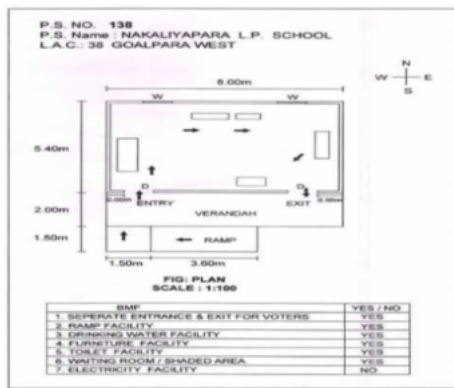

নিৰ্বাচক পঞ্জীয়ন বিষয়াৰ স্বাক্ষৰ

Nazri Naksha

Google Map View

Polling Station Building Front View

ভোটগ্ৰহন কেন্দ্ৰৰ সন্মুখৰ দৃশ্য

Cad View

Key MAP View

1 নাম : সুন্দৰী খাতুন স্বামীৰ নাম: বাদশা আলী ঘৰ নং : ১০৪ বয়স : 44 লিঙ্গ : মহিলা	DZJ9939597 ফটো উপলব্ধ	D2 নাম : আনজেরা খাতুন স্বামীৰ নাম: বাদশা আলী ঘৰ নং : ১০৪ বয়স : 41 লিঙ্গ : মহিলা	DZJ9939600 ফটো উপলব্ধ	3 নাম : বাহাদুৰ মণ্ডল পিতাৰ নাম: ফয়জাল হক ঘৰ নং : ১০৫ বয়স : 50 লিঙ্গ : পুৰুষ	DZJ9939611 ফটো উপলব্ধ
4 নাম : ছাৰা খাতুন স্বামীৰ নাম: বাহাদুৰ মণ্ডল ঘৰ নং : ১০৫ বয়স : 47 লিঙ্গ : মহিলা	DZJ9939622 ফটো উপলব্ধ	# 5 নাম : নিজানুৰ ৰহমান পিতাৰ নাম: বাহাদুৰ মণ্ডল ঘৰ নং : ১০৫ বয়স : 35 লিঙ্গ : পুৰুষ	DZJ9939633 ফটো উপলব্ধ	6 নাম : মৰ্জিনা খাতুন স্বামীৰ নাম: নিজানুৰ ৰহমান ঘৰ নং : ১০৫ বয়স : 29 লিঙ্গ : মহিলা	DZJ0231019 ফটো উপলব্ধ
7 নাম : মৰতোজ আলী পিতাৰ নাম: আলিমুদ্দিন ঘৰ নং : ১০৬ বয়স : 58 লিঙ্গ : পুৰুষ	DZJ9939644 ফটো উপলব্ধ	8 নাম : ৰাবিয়া খাতুন পিতাৰ নাম: আলিমুদ্দিন ঘৰ নং : ১০৬ বয়স : 57 লিঙ্গ : মহিলা	DZJ0231167 ফটো উপলব্ধ	9 নাম : হাবিজা খাতুন স্বামীৰ নাম: মৰতোজ আলী ঘৰ নং : ১০৬ বয়স : 51 লিঙ্গ : মহিলা	DZJ9939655 ফটো উপলব্ধ
10 নাম : জয়নাল আবদিন পিতাৰ নাম: কলিমুদ্দিন ঘৰ নং : 106 বয়স : 29 লিঙ্গ : পুৰুষ	DZJ0135509 ফটো উপলব্ধ	11 নাম : মমতাজ বেগম স্বামীৰ নাম: জয়নাল আবদিন ঘৰ নং : 106 বয়স : 25 লিঙ্গ : মহিলা	DZJ0275651 ফটো উপলব্ধ	12 নাম : মৰমী খাতুন পিতাৰ নাম: মৰতোজ আলী ঘৰ নং : 106 বয়স : 19 লিঙ্গ : মহিলা	JUU0132779 ফটো উপলব্ধ
#2 13 নাম : বক্তাৰ আলী পিতাৰ নাম: আলিমুদ্দিন ঘৰ নং : ১০৭ বয়স : 63 লিঙ্গ : পুৰুষ	DZJ9939666 ফটো উপলব্ধ	14 নাম : শুকুৰজান নেছা স্বামীৰ নাম: বক্তাৰ আলী ঘৰ নং : ১০৭ বয়স : 55 লিঙ্গ : মহিলা	DZJ9939677 ফটো উপলব্ধ	15 নাম : আব্দুৰ বেজাক পিতাৰ নাম: বক্তাৰ আলী ঘৰ নং : ১০৭ বয়স : 36 লিঙ্গ : পুৰুষ	DZJ9939688 ফটো উপলব্ধ
16 নাম : জুব্বাৰ আলী পিতাৰ নাম: বক্তাৰ আলী ঘৰ নং : ১০৭ বয়স : 33 লিঙ্গ : পুৰুষ	DZJ9939699 ফটো উপলব্ধ	17 নাম : আমিনা খাতুন স্বামীৰ নাম: আব্দুৰ বেজাক ঘৰ নং : ১০৭ বয়স : 30 লিঙ্গ : মহিলা	DZJ1617181 ফটো উপলব্ধ	18 নাম : আজমিনা খাতুন স্বামীৰ নাম: জুব্বাৰ আলী ঘৰ নং : 107 বয়স : 25 লিঙ্গ : মহিলা	DZJ0345553 ফটো উপলব্ধ
19 নাম : ৰমেছা খাতুন স্বামীৰ নাম: মালেক অস্থৰ ঘৰ নং : ১০৮ বয়স : 72 লিঙ্গ : মহিলা	DZJ9939713 ফটো উপলব্ধ	20 নাম : আব্দুৰ ৰশিদ পিতাৰ নাম: মালেক অস্থৰ ঘৰ নং : ১০৮ বয়স : 52 লিঙ্গ : পুৰুষ	DZJ9939724 ফটো উপলব্ধ	21 নাম : ৰহিমা খাতুন স্বামীৰ নাম: আব্দুৰ ৰশিদ ঘৰ নং : ১০৮ বয়স : 45 লিঙ্গ : মহিলা	DZJ9939735 ফটো উপলব্ধ
22 নাম : ৰমিয়া খাতুন পিতাৰ নাম: আব্দুল ৰশিদ ঘৰ নং : 108 বয়স : 21 লিঙ্গ : মহিলা	JUU0117176 ফটো উপলব্ধ	23 নাম : অবাই দুলাল পিতাৰ নাম: আব্দুল আজিজ ঘৰ নং : ১১০ বয়স : 52 লিঙ্গ : পুৰুষ	DZJ9939757 ফটো উপলব্ধ	24 নাম : খাদিজা বেগম স্বামীৰ নাম: অবাই দুলাল ঘৰ নং : ১১০ বয়স : 34 লিঙ্গ : মহিলা	DZJ9939779 ফটো উপলব্ধ
25 নাম : বেহলাল হুছাইন পিতাৰ নাম: অবাই দুলাল ঘৰ নং : 110 বয়স : 26 লিঙ্গ : পুৰুষ	DZJ1673995 ফটো উপলব্ধ	26 নাম : বাহাৰুল ইছলাম পিতাৰ নাম: ওবাইদুল হক ঘৰ নং : 110 বয়স : 24 লিঙ্গ : পুৰুষ	JUU0135046 ফটো উপলব্ধ	27 নাম : ফৰিদা খাতুন স্বামীৰ নাম: বেহলাল হুছাইন ঘৰ নং : 110 বয়স : 20 লিঙ্গ : মহিলা	JUU0139600 ফটো উপলব্ধ
28 নাম : মৰিয়ম বেওৰা স্বামীৰ নাম: জানে আলী ঘৰ নং : ১১১ বয়স : 78 লিঙ্গ : মহিলা	DZJ9939780 ফটো উপলব্ধ	E 29 নাম : নুৰভান বেওৰা স্বামীৰ নাম: জানে আলী ঘৰ নং : ১১১ বয়স : 63 লিঙ্গ : মহিলা	DZJ9939815 ফটো উপলব্ধ	30 নাম : মনয়ুদ্দিন সেখ পিতাৰ নাম: জানে আলী ঘৰ নং : ১১১ বয়স : 60 লিঙ্গ : পুৰুষ	DZJ9943399 ফটো উপলব্ধ