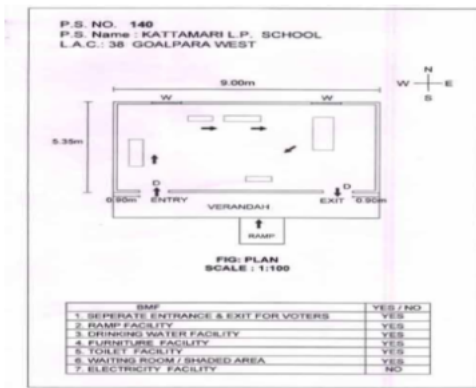

নিৰ্বাচক পঞ্জীয়ন বিষয়াৰ স্বাক্ষৰ

Nazri Naksha

Google Map View

Polling Station Building Front View

ভোটগ্ৰহন কেন্দ্ৰৰ সন্মুখৰ দৃশ্য

Cad View

Key MAP View

1 নাম : খাদেজা খাতুন পিতাৰ নাম: শুকুৰ আলী ঘৰ নং : 26 ক বয়স : 28 লিঙ্গ : মহিলা	DZJ0397299 ফটো উপলব্ধ	2 নাম : বাজাবী খাতুন পিতাৰ নাম: শুকুৰ আলী ঘৰ নং : 26 ক বয়স : 27 লিঙ্গ : মহিলা	DZJ0428904 ফটো উপলব্ধ	3 নাম : মেহবুল হুছাইন পিতাৰ নাম: আব্দুল মজিদ ঘৰ নং : 32 বয়স : 27 লিঙ্গ : পুৰুষ	DZJ0392555 ফটো উপলব্ধ
4 নাম : ছালেহা খাতুন স্বামীৰ নাম: আমিরুল ইছলাম ঘৰ নং : 33খ বয়স : 23 লিঙ্গ : মহিলা	DZJ1674621 ফটো উপলব্ধ	5 নাম : জোমেলা খাতুন স্বামীৰ নাম: নূৰ ইছলাম মোল্লা ঘৰ নং : 11 বয়স : 26 লিঙ্গ : মহিলা	DZJ0470013 ফটো উপলব্ধ	6 নাম : আনোৱাৰা খাতুন পিতাৰ নাম: আব্দুল হাই ঘৰ নং : 125 বয়স : 28 লিঙ্গ : মহিলা	DZJ0422683 ফটো উপলব্ধ
S 7 নাম : ছফিয়ান আলী পিতাৰ নাম: খলিল সেখ ঘৰ নং : 152 বয়স : 25 লিঙ্গ : পুৰুষ	DZJ0422345 ফটো উপলব্ধ	8 নাম : আজিদা খাতুন স্বামীৰ নাম: শিৰাজুল ইছলাম ঘৰ নং : 250 বয়স : 30 লিঙ্গ : মহিলা	DZJ0328864 ফটো উপলব্ধ	9 নাম : আনোৱাৰ হুছাইন পিতাৰ নাম: জমেৰ আলী ঘৰ নং : 277 বয়স : 33 লিঙ্গ : পুৰুষ	DZJ1013112 ফটো উপলব্ধ
10 নাম : কুলছুন নেছা স্বামীৰ নাম: আনোৱাৰ হুছাইন ঘৰ নং : 277 বয়স : 32 লিঙ্গ : মহিলা	DZJ0123307 ফটো উপলব্ধ	11 নাম : হাজেৰা খাতুন ভূঞা পিতাৰ নাম: আব্দুল কাৰিম ভূঞা ঘৰ নং : 250 বয়স : 27 লিঙ্গ : মহিলা	DZJ0167304 ফটো উপলব্ধ	12 নাম : মনোৱাৰ হুছাইন পিতাৰ নাম: জমেৰ আলী ঘৰ নং : 283 বয়স : 32 লিঙ্গ : পুৰুষ	DZJ1013123 ফটো উপলব্ধ
13 নাম : মৰিয়ম খাতুন স্বামীৰ নাম: মনোৱাৰ হুছাইন ঘৰ নং : 283 বয়স : 27 লিঙ্গ : মহিলা	DZJ0427997 ফটো উপলব্ধ	14 নাম : আব্দুল আলী পিতাৰ নাম: মনুফ আলী ঘৰ নং : 284 বয়স : 28 লিঙ্গ : পুৰুষ	DZJ0437582 ফটো উপলব্ধ	15 নাম : মোনোৱাৰ হুছাইন পিতাৰ নাম: অমৰ আলী ঘৰ নং : 287 বয়স : 28 লিঙ্গ : পুৰুষ	DZJ0178400 ফটো উপলব্ধ
# 16 নাম : জৰজিনা খাতুন স্বামীৰ নাম: মনোৱাৰ হুছাইন ঘৰ নং : 287 বয়স : 26 লিঙ্গ : মহিলা	DZJ0311902 ফটো উপলব্ধ	# 17 নাম : মৰিয়ম নেছা স্বামীৰ নাম: সাহাজামাল সেখ ঘৰ নং : 297 বয়স : 38 লিঙ্গ : মহিলা	DZJ1013316 ফটো উপলব্ধ	18 নাম : সাহাজামাল সেখ পিতাৰ নাম: মহম্মদ আলী ঘৰ নং : 297 বয়স : 33 লিঙ্গ : পুৰুষ	DZJ1013236 ফটো উপলব্ধ
19 নাম : আব হাশেম পিতাৰ নাম: ইল্লাচ আলী ঘৰ নং : 298 বয়স : 25 লিঙ্গ : পুৰুষ	DZJ0387845 ফটো উপলব্ধ	S2 20 নাম : ইমান হোছেন পিতাৰ নাম: আজিদ আলী ঘৰ নং : 304 বয়স : 25 লিঙ্গ : পুৰুষ	DZJ0419093 ফটো উপলব্ধ	21 নাম : আজমুল হক পিতাৰ নাম: জয়নাল আবেদিন ঘৰ নং : 316 বয়স : 33 লিঙ্গ : পুৰুষ	DZJ9148521 ফটো উপলব্ধ
22 নাম : মমতাজ বেগম স্বামীৰ নাম: আজমুল হক ঘৰ নং : 316 বয়স : 30 লিঙ্গ : মহিলা	DZJ9148463 ফটো উপলব্ধ	23 নাম : শহিদুল ইছলাম পিতাৰ নাম: নওসাদ আলী ঘৰ নং : 317 বয়স : 23 লিঙ্গ : পুৰুষ	DZJ1632561 ফটো উপলব্ধ	24 নাম : আজিজুল হক পিতাৰ নাম: জয়নাল আবেদিন ঘৰ নং : 323 বয়স : 28 লিঙ্গ : পুৰুষ	DZJ0260547 ফটো উপলব্ধ
25 নাম : পিনজিৰা খাতুন স্বামীৰ নাম: আইজুল হক ঘৰ নং : 323 বয়স : 28 লিঙ্গ : মহিলা	DZJ0307082 ফটো উপলব্ধ	26 নাম : আজমাউল হক পিতাৰ নাম: আব্দুৰ ৰহিম ঘৰ নং : 325 বয়স : 26 লিঙ্গ : পুৰুষ	DZJ0390831 ফটো উপলব্ধ	27 নাম : চায়না খাতুন স্বামীৰ নাম: আজমাউল হক ঘৰ নং : 325 বয়স : 26 লিঙ্গ : মহিলা	DZJ0391268 ফটো উপলব্ধ
28 নাম : ফজিলা খাতুন স্বামীৰ নাম: আব্দুল বাৰেক ঘৰ নং : 326 বয়স : 30 লিঙ্গ : মহিলা	GNK0499103 ফটো উপলব্ধ	29 নাম : আব্দুল বাৰেক পিতাৰ নাম: আয়নাল হক ঘৰ নং : 326 বয়স : 29 লিঙ্গ : পুৰুষ	DZJ0283986 ফটো উপলব্ধ	30 নাম : বাহাৰ উদ্দিন পিতাৰ নাম: মতিয়ৰ ৰহমান ঘৰ নং : 327 বয়স : 52 লিঙ্গ : পুৰুষ	DZJ1010964 ফটো উপলব্ধ