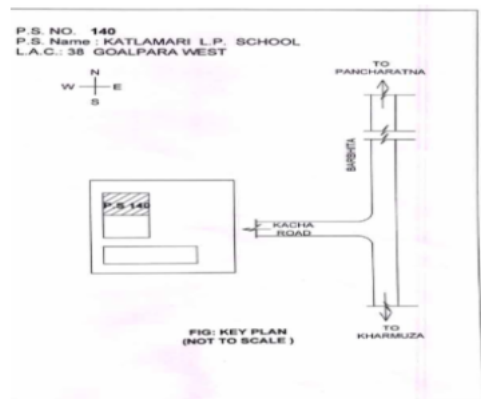

নিৰ্বাচক পঞ্জীয়ন বিষয়াৰ স্বাক্ষৰ

Nazri Naksha

Google Map View

Polling Station Building Front View

ভোটগ্ৰহন কেন্দ্ৰৰ সন্মুখৰ দৃশ্য

Cad View

Key MAP View

1 নাম : খাদেজা খাতুন পিতাৰ নাম: শুকুৰ আলী ঘৰ নং : 26 ক বয়স : 28 লিঙ্গ : মহিলা	DZJ0397299 ফটো উপলব্ধ	2 নাম : বাজাবী খাতুন পিতাৰ নাম: শুকুৰ আলী ঘৰ নং : 26 ক বয়স : 27 লিঙ্গ : মহিলা	DZJ0428904 ফটো উপলব্ধ	3 নাম : মেহবুল হুছাইন পিতাৰ নাম: আব্দুল মজিদ ঘৰ নং : 32 বয়স : 27 লিঙ্গ : পুৰুষ	DZJ0392555 ফটো উপলব্ধ
4 নাম : ছালেহা খাতুন স্বামীৰ নাম: আমিরুল ইছলাম ঘৰ নং : 33খ বয়স : 23 লিঙ্গ : মহিলা	DZJ1674621 ফটো উপলব্ধ	5 নাম : জোমেলা খাতুন স্বামীৰ নাম: নূৰ ইছলাম মোল্লা ঘৰ নং : 11 বয়স : 26 লিঙ্গ : মহিলা	DZJ0470013 ফটো উপলব্ধ	6 নাম : আনোৱাৰা খাতুন পিতাৰ নাম: আব্দুল হাই ঘৰ নং : 125 বয়স : 28 লিঙ্গ : মহিলা	DZJ0422683 ফটো উপলব্ধ
S 7 নাম : ছফিয়ান আলী পিতাৰ নাম: খলিল সেখ ঘৰ নং : 152 বয়স : 25 লিঙ্গ : পুৰুষ	DZJ0422345 ফটো উপলব্ধ	8 নাম : আজিদা খাতুন স্বামীৰ নাম: শিৰাজুল ইছলাম ঘৰ নং : 250 বয়স : 30 লিঙ্গ : মহিলা	DZJ0328864 ফটো উপলব্ধ	9 নাম : আনোৱাৰ হুছাইন পিতাৰ নাম: জমেৰ আলী ঘৰ নং : 277 বয়স : 33 লিঙ্গ : পুৰুষ	DZJ1013112 ফটো উপলব্ধ
10 নাম : কুলছুন নেছা স্বামীৰ নাম: আনোৱাৰ হুছাইন ঘৰ নং : 277 বয়স : 32 লিঙ্গ : মহিলা	DZJ0123307 ফটো উপলব্ধ	11 নাম : হাজেৰা খাতুন ভূঞা পিতাৰ নাম: আব্দুল কাৰিম ভূঞা ঘৰ নং : 250 বয়স : 27 লিঙ্গ : মহিলা	DZJ0167304 ফটো উপলব্ধ	12 নাম : মনোৱাৰ হুছাইন পিতাৰ নাম: জমেৰ আলী ঘৰ নং : 283 বয়স : 32 লিঙ্গ : পুৰুষ	DZJ1013123 ফটো উপলব্ধ
13 নাম : মৰিয়ম খাতুন স্বামীৰ নাম: মনোৱাৰ হুছাইন ঘৰ নং : 283 বয়স : 27 লিঙ্গ : মহিলা	DZJ0427997 ফটো উপলব্ধ	14 নাম : আব্দুল আলী পিতাৰ নাম: মনুফ আলী ঘৰ নং : 284 বয়স : 28 লিঙ্গ : পুৰুষ	DZJ0437582 ফটো উপলব্ধ	15 নাম : মোনোৱাৰ হুছাইন পিতাৰ নাম: অমৰ আলী ঘৰ নং : 287 বয়স : 28 লিঙ্গ : পুৰুষ	DZJ0178400 ফটো উপলব্ধ
# 16 নাম : জৰজিনা খাতুন স্বামীৰ নাম: মনোৱাৰ হুছাইন ঘৰ নং : 287 বয়স : 26 লিঙ্গ : মহিলা	DZJ0311902 ফটো উপলব্ধ	# 17 নাম : মৰিয়ম নেছা স্বামীৰ নাম: সাহাজামাল সেখ ঘৰ নং : 297 বয়স : 38 লিঙ্গ : মহিলা	DZJ1013316 ফটো উপলব্ধ	18 নাম : সাহাজামাল সেখ পিতাৰ নাম: মহম্মদ আলী ঘৰ নং : 297 বয়স : 33 লিঙ্গ : পুৰুষ	DZJ1013236 ফটো উপলব্ধ
19 নাম : আব হাশেম পিতাৰ নাম: ইল্লাচ আলী ঘৰ নং : 298 বয়স : 25 লিঙ্গ : পুৰুষ	DZJ0387845 ফটো উপলব্ধ	S2 20 নাম : ইমান হোছেন পিতাৰ নাম: আজিদ আলী ঘৰ নং : 304 বয়স : 25 লিঙ্গ : পুৰুষ	DZJ0419093 ফটো উপলব্ধ	21 নাম : আজমুল হক পিতাৰ নাম: জয়নাল আবেদিন ঘৰ নং : 316 বয়স : 33 লিঙ্গ : পুৰুষ	DZJ9148521 ফটো উপলব্ধ
22 নাম : মমতাজ বেগম স্বামীৰ নাম: আজমুল হক ঘৰ নং : 316 বয়স : 30 লিঙ্গ : মহিলা	DZJ9148463 ফটো উপলব্ধ	23 নাম : শহিদুল ইছলাম পিতাৰ নাম: নওসাদ আলী ঘৰ নং : 317 বয়স : 23 লিঙ্গ : পুৰুষ	DZJ1632561 ফটো উপলব্ধ	24 নাম : আজিজুল হক পিতাৰ নাম: জয়নাল আবেদিন ঘৰ নং : 323 বয়স : 28 লিঙ্গ : পুৰুষ	DZJ0260547 ফটো উপলব্ধ
25 নাম : পিনজিৰা খাতুন স্বামীৰ নাম: আইজুল হক ঘৰ নং : 323 বয়স : 28 লিঙ্গ : মহিলা	DZJ0307082 ফটো উপলব্ধ	26 নাম : আজমাউল হক পিতাৰ নাম: আব্দুৰ ৰহিম ঘৰ নং : 325 বয়স : 26 লিঙ্গ : পুৰুষ	DZJ0390831 ফটো উপলব্ধ	27 নাম : চায়না খাতুন স্বামীৰ নাম: আজমাউল হক ঘৰ নং : 325 বয়স : 26 লিঙ্গ : মহিলা	DZJ0391268 ফটো উপলব্ধ
28 নাম : ফজিলা খাতুন স্বামীৰ নাম: আব্দুল বাৰেক ঘৰ নং : 326 বয়স : 30 লিঙ্গ : মহিলা	GNK0499103 ফটো উপলব্ধ	29 নাম : আব্দুল বাৰেক পিতাৰ নাম: আয়নাল হক ঘৰ নং : 326 বয়স : 29 লিঙ্গ : পুৰুষ	DZJ0283986 ফটো উপলব্ধ	30 নাম : বাহাৰ উদ্দিন পিতাৰ নাম: মতিয়ৰ ৰহমান ঘৰ নং : 327 বয়স : 52 লিঙ্গ : পুৰুষ	DZJ1010964 ফটো উপলব্ধ