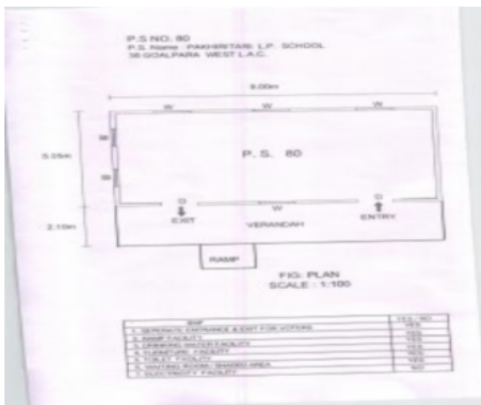

নিৰ্বাচক পঞ্জীয়ন বিষয়াৰ স্বাক্ষৰ

Nazri Naksha

Google Map View

Polling Station Building Front View

ভোটগ্ৰহন কেন্দ্ৰৰ সন্মুখৰ দৃশ্য

Cad View

Key MAP View

| | | | | | |
|--|--------------------------|--|--------------------------|--|--------------------------|
| 1 নাম : নূৰুল হক পিতাৰ নাম: বদৰ আলী ঘৰ নং : 23 বয়স : 28 লিঙ্গ : পুৰুষ | DZJ0421693 ফটো উপলব্ধ | 2 নাম : ছফিকুল ইছলাম পিতাৰ নাম: জয়নুদ্দিন ঘৰ নং : 77 বয়স : 24 লিঙ্গ : পুৰুষ | DZJ0456640 ফটো উপলব্ধ | 3 নাম : আউসী বেওঁৱা স্বামীৰ নাম: মকৰম আলী ঘৰ নং : 101 বয়স : 76 লিঙ্গ : মহিলা | DZJ5742223 ফটো উপলব্ধ |
| 4 নাম : বহিমা খাতুন বেওঁৱা স্বামীৰ নাম: আজিম আলী ঘৰ নং : 101 বয়স : 66 লিঙ্গ : মহিলা | DZJ5742212 ফটো উপলব্ধ | # 5 নাম : জমেলা খাতুন স্বামীৰ নাম: ইমান আলী ঘৰ নং : 102 বয়স : 67 লিঙ্গ : মহিলা | DZJ5742245 ফটো উপলব্ধ | 6 নাম : আব্দুল বাৰেক পিতাৰ নাম: ইমান আলী ঘৰ নং : 102 বয়স : 48 লিঙ্গ : পুৰুষ | DZJ5742256 ফটো উপলব্ধ |
| 7 নাম : বেজিয়া খাতুন স্বামীৰ নাম: আব্দুল বাৰেক ঘৰ নং : 102 বয়স : 46 লিঙ্গ : মহিলা | DZJ5742267 ফটো উপলব্ধ | 8 নাম : জহিৰুল ইছলাম পিতাৰ নাম: ইমান আলী ঘৰ নং : 102 বয়স : 41 লিঙ্গ : পুৰুষ | DZJ5742290 ফটো উপলব্ধ | 9 নাম : নূৰ উদ্দিন পিতাৰ নাম: ইমান আলী ঘৰ নং : 102 বয়স : 40 লিঙ্গ : পুৰুষ | DZJ5742303 ফটো উপলব্ধ |
| 10 নাম : ববিয়াল ইছলাম পিতাৰ নাম: হাছেন আলী ঘৰ নং : 102 বয়স : 38 লিঙ্গ : পুৰুষ | DZJ5742289 ফটো উপলব্ধ | 11 নাম : ছামিনা খাতুন স্বামীৰ নাম: নূৰ উদ্দিন ঘৰ নং : 102 বয়স : 36 লিঙ্গ : মহিলা | DZJ5742314 ফটো উপলব্ধ | 12 নাম : জাহানাবা খাতুন স্বামীৰ নাম: ববিয়াল ইছলাম ঘৰ নং : 102 বয়স : 31 লিঙ্গ : মহিলা | DZJ5746838 ফটো উপলব্ধ |
| 13 নাম : গুলজাৰ হুছেইন পিতাৰ নাম: ইমান আলী ঘৰ নং : 102 বয়স : 29 লিঙ্গ : পুৰুষ | DZJ0005777 ফটো উপলব্ধ | 14 নাম : ইউছুব আলী পিতাৰ নাম: হাছেন আলী ঘৰ নং : 102 বয়স : 27 লিঙ্গ : পুৰুষ | DZJ0005959 ফটো উপলব্ধ | 15 নাম : খুৰশিদা খাতুন স্বামীৰ নাম: ইউছুব আলী ঘৰ নং : 102 বয়স : 26 লিঙ্গ : মহিলা | DZJ0348409 ফটো উপলব্ধ |
| 16 নাম : জয়নব খাতুন স্বামীৰ নাম: জহিৰুল ইছলাম ঘৰ নং : 102 ক বয়স : 31 লিঙ্গ : মহিলা | DZJ0005769 ফটো উপলব্ধ | # 17 নাম : পঞ্চ খাতুন স্বামীৰ নাম: মকছেদ আলী ঘৰ নং : 103 বয়স : 68 লিঙ্গ : মহিলা | DZJ5742325 ফটো উপলব্ধ | 18 নাম : মোঃ মজিবৰ বহমান পিতাৰ নাম: নজৰ আলী ঘৰ নং : 103 বয়স : 60 লিঙ্গ : পুৰুষ | DZJ5742336 ফটো উপলব্ধ |
| 19 নাম : হাশেম আলী পিতাৰ নাম: ওমৰ আলী ঘৰ নং : 103 বয়স : 41 লিঙ্গ : পুৰুষ | DZJ5742358 ফটো উপলব্ধ | 20 নাম : মহিৰন নেছা স্বামীৰ নাম: হাচেম আলী ঘৰ নং : 103 বয়স : 39 লিঙ্গ : মহিলা | DZJ5742369 ফটো উপলব্ধ | # 21 নাম : মৌনছেৰ আলী পিতাৰ নাম: মকছেদ আলী ঘৰ নং : 103 বয়স : 39 লিঙ্গ : পুৰুষ | DZJ5742370 ফটো উপলব্ধ |
| # 22 নাম : শহিদা খাতুন স্বামীৰ নাম: মৌনছেৰ আলী ঘৰ নং : 103 বয়স : 37 লিঙ্গ : মহিলা | DZJ5742381 ফটো উপলব্ধ | 23 নাম : মনছেৰ আলী পিতাৰ নাম: মোঃমজিবৰ বহমান ঘৰ নং : 103 বয়স : 31 লিঙ্গ : পুৰুষ | DZJ1606708 ফটো উপলব্ধ | 24 নাম : হাজেৰা খাতুন পিতাৰ নাম: মোঃ মজিবৰ বহমান ঘৰ নং : 103 বয়স : 26 লিঙ্গ : মহিলা | DZJ0340067 ফটো উপলব্ধ |
| 25 নাম : কমেলা খাতুন স্বামীৰ নাম: মনছেৰ আলী ঘৰ নং : 103 বয়স : 25 লিঙ্গ : মহিলা | DZJ0388645 ফটো উপলব্ধ | 26 নাম : বেজিয়া খাতুন স্বামীৰ নাম: আবু মতালেব ঘৰ নং : 108 বয়স : 49 লিঙ্গ : মহিলা | DZJ5742438 ফটো উপলব্ধ | 27 নাম : শহীদা খাতুন স্বামীৰ নাম: বাহিৰ আলী ঘৰ নং : 104 বয়স : 48 লিঙ্গ : মহিলা | DZJ5742405 ফটো উপলব্ধ |
| # 28 নাম : শহিদুল ইছলাম পিতাৰ নাম: বাহিৰ আলী ঘৰ নং : 104 বয়স : 33 লিঙ্গ : পুৰুষ | DZJ5747193 ফটো উপলব্ধ | 29 নাম : বসমালা খাতুন পিতাৰ নাম: আবু মতালেব ঘৰ নং : 108 বয়স : 26 লিঙ্গ : মহিলা | DZJ0211581 ফটো উপলব্ধ | 30 নাম : মোছলিমা খাতুন পিতাৰ নাম: আবু মতালেব ঘৰ নং : 104 বয়স : 25 লিঙ্গ : মহিলা | DZJ0470625 ফটো উপলব্ধ |