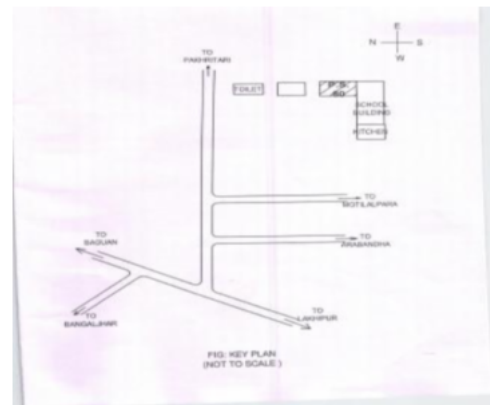

নিৰ্বাচক পঞ্জীয়ন বিষয়াৰ স্বাক্ষৰ

Nazri Naksha

Google Map View

Polling Station Building Front View

ভোটগ্ৰহন কেন্দ্ৰৰ সন্মুখৰ দৃশ্য

Cad View

Key MAP View

| | | | | | |
|--|--------------------------|--|--------------------------|--|--------------------------|
| 1 নাম : নূৰুল হক পিতাৰ নাম: বদৰ আলী ঘৰ নং : 23 বয়স : 28 লিঙ্গ : পুৰুষ | DZJ0421693 ফটো উপলব্ধ | 2 নাম : ছফিকুল ইছলাম পিতাৰ নাম: জয়নুদ্দিন ঘৰ নং : 77 বয়স : 24 লিঙ্গ : পুৰুষ | DZJ0456640 ফটো উপলব্ধ | 3 নাম : আউসী বেওঁৱা স্বামীৰ নাম: মকৰম আলী ঘৰ নং : 101 বয়স : 76 লিঙ্গ : মহিলা | DZJ5742223 ফটো উপলব্ধ |
| 4 নাম : বহিমা খাতুন বেওঁৱা স্বামীৰ নাম: আজিম আলী ঘৰ নং : 101 বয়স : 66 লিঙ্গ : মহিলা | DZJ5742212 ফটো উপলব্ধ | # 5 নাম : জমেলা খাতুন স্বামীৰ নাম: ইমান আলী ঘৰ নং : 102 বয়স : 67 লিঙ্গ : মহিলা | DZJ5742245 ফটো উপলব্ধ | 6 নাম : আব্দুল বাৰেক পিতাৰ নাম: ইমান আলী ঘৰ নং : 102 বয়স : 48 লিঙ্গ : পুৰুষ | DZJ5742256 ফটো উপলব্ধ |
| 7 নাম : বেজিয়া খাতুন স্বামীৰ নাম: আব্দুল বাৰেক ঘৰ নং : 102 বয়স : 46 লিঙ্গ : মহিলা | DZJ5742267 ফটো উপলব্ধ | 8 নাম : জহিৰুল ইছলাম পিতাৰ নাম: ইমান আলী ঘৰ নং : 102 বয়স : 41 লিঙ্গ : পুৰুষ | DZJ5742290 ফটো উপলব্ধ | 9 নাম : নূৰ উদ্দিন পিতাৰ নাম: ইমান আলী ঘৰ নং : 102 বয়স : 40 লিঙ্গ : পুৰুষ | DZJ5742303 ফটো উপলব্ধ |
| 10 নাম : ববিয়াল ইছলাম পিতাৰ নাম: হাছেন আলী ঘৰ নং : 102 বয়স : 38 লিঙ্গ : পুৰুষ | DZJ5742289 ফটো উপলব্ধ | 11 নাম : ছামিনা খাতুন স্বামীৰ নাম: নূৰ উদ্দিন ঘৰ নং : 102 বয়স : 36 লিঙ্গ : মহিলা | DZJ5742314 ফটো উপলব্ধ | 12 নাম : জাহানাবা খাতুন স্বামীৰ নাম: ববিয়াল ইছলাম ঘৰ নং : 102 বয়স : 31 লিঙ্গ : মহিলা | DZJ5746838 ফটো উপলব্ধ |
| 13 নাম : গুলজাৰ হুছেইন পিতাৰ নাম: ইমান আলী ঘৰ নং : 102 বয়স : 29 লিঙ্গ : পুৰুষ | DZJ0005777 ফটো উপলব্ধ | 14 নাম : ইউছুব আলী পিতাৰ নাম: হাছেন আলী ঘৰ নং : 102 বয়স : 27 লিঙ্গ : পুৰুষ | DZJ0005959 ফটো উপলব্ধ | 15 নাম : খুৰশিদা খাতুন স্বামীৰ নাম: ইউছুব আলী ঘৰ নং : 102 বয়স : 26 লিঙ্গ : মহিলা | DZJ0348409 ফটো উপলব্ধ |
| 16 নাম : জয়নব খাতুন স্বামীৰ নাম: জহিৰুল ইছলাম ঘৰ নং : 102 ক বয়স : 31 লিঙ্গ : মহিলা | DZJ0005769 ফটো উপলব্ধ | # 17 নাম : পঞ্চ খাতুন স্বামীৰ নাম: মকছেদ আলী ঘৰ নং : 103 বয়স : 68 লিঙ্গ : মহিলা | DZJ5742325 ফটো উপলব্ধ | 18 নাম : মোঃ মজিবৰ বহমান পিতাৰ নাম: নজৰ আলী ঘৰ নং : 103 বয়স : 60 লিঙ্গ : পুৰুষ | DZJ5742336 ফটো উপলব্ধ |
| 19 নাম : হাশেম আলী পিতাৰ নাম: ওমৰ আলী ঘৰ নং : 103 বয়স : 41 লিঙ্গ : পুৰুষ | DZJ5742358 ফটো উপলব্ধ | 20 নাম : মহিৰন নেছা স্বামীৰ নাম: হাচেম আলী ঘৰ নং : 103 বয়স : 39 লিঙ্গ : মহিলা | DZJ5742369 ফটো উপলব্ধ | # 21 নাম : মৌনছেৰ আলী পিতাৰ নাম: মকছেদ আলী ঘৰ নং : 103 বয়স : 39 লিঙ্গ : পুৰুষ | DZJ5742370 ফটো উপলব্ধ |
| # 22 নাম : শহিদা খাতুন স্বামীৰ নাম: মৌনছেৰ আলী ঘৰ নং : 103 বয়স : 37 লিঙ্গ : মহিলা | DZJ5742381 ফটো উপলব্ধ | 23 নাম : মনছেৰ আলী পিতাৰ নাম: মোঃমজিবৰ বহমান ঘৰ নং : 103 বয়স : 31 লিঙ্গ : পুৰুষ | DZJ1606708 ফটো উপলব্ধ | 24 নাম : হাজেৰা খাতুন পিতাৰ নাম: মোঃ মজিবৰ বহমান ঘৰ নং : 103 বয়স : 26 লিঙ্গ : মহিলা | DZJ0340067 ফটো উপলব্ধ |
| 25 নাম : কমেলা খাতুন স্বামীৰ নাম: মনছেৰ আলী ঘৰ নং : 103 বয়স : 25 লিঙ্গ : মহিলা | DZJ0388645 ফটো উপলব্ধ | 26 নাম : বেজিয়া খাতুন স্বামীৰ নাম: আবু মতালেব ঘৰ নং : 108 বয়স : 49 লিঙ্গ : মহিলা | DZJ5742438 ফটো উপলব্ধ | 27 নাম : শহীদা খাতুন স্বামীৰ নাম: বাহিৰ আলী ঘৰ নং : 104 বয়স : 48 লিঙ্গ : মহিলা | DZJ5742405 ফটো উপলব্ধ |
| # 28 নাম : শহিদুল ইছলাম পিতাৰ নাম: বাহিৰ আলী ঘৰ নং : 104 বয়স : 33 লিঙ্গ : পুৰুষ | DZJ5747193 ফটো উপলব্ধ | 29 নাম : বসমালা খাতুন পিতাৰ নাম: আবু মতালেব ঘৰ নং : 108 বয়স : 26 লিঙ্গ : মহিলা | DZJ0211581 ফটো উপলব্ধ | 30 নাম : মোছলিমা খাতুন পিতাৰ নাম: আবু মতালেব ঘৰ নং : 104 বয়স : 25 লিঙ্গ : মহিলা | DZJ0470625 ফটো উপলব্ধ |