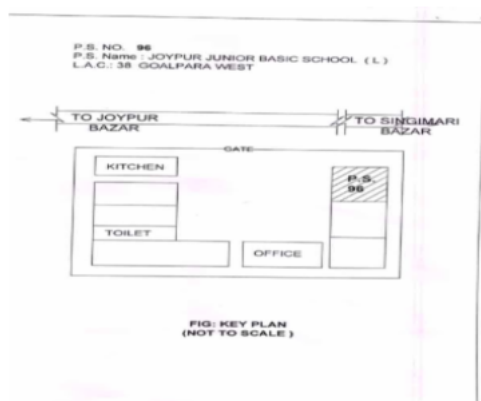

নিৰ্বাচক পঞ্জীয়ন বিষয়াৰ স্বাক্ষৰ

Nazri Naksha

Google Map View

Polling Station Building Front View

ভোটগ্ৰহন কেন্দ্ৰৰ সন্মুখৰ দৃশ্য

Cad View

Key MAP View

1 নাম : দিব্য লোচন নাথ পিতাৰ নাম: তাৰিণী কান্ত নাথ ঘৰ নং : 01 বয়স : 25 লিঙ্গ : মহিলা	DZJ0263970 ফটো উপলব্ধ	2 নাম : ৰূপভান নেছা স্বামীৰ নাম: জুবান আলী মন্ডল ঘৰ নং : 2 বয়স : 48 লিঙ্গ : মহিলা	DZJ6834566 ফটো উপলব্ধ	3 নাম : আহাদ আলী পিতাৰ নাম: জুবান আলী মণ্ডল ঘৰ নং : 2 বয়স : 33 লিঙ্গ : পুৰুষ	DZJ6842337 ফটো উপলব্ধ
4 নাম : মুৰ্শিদা খাতুন স্বামীৰ নাম: আহাদ আলী ঘৰ নং : 2 বয়স : 24 লিঙ্গ : মহিলা	DZJ1632769 ফটো উপলব্ধ	5 নাম : আলা উদ্দিন মণ্ডল পিতাৰ নাম: জুবান আলী মণ্ডল ঘৰ নং : 2 বয়স : 21 লিঙ্গ : পুৰুষ	DZJ8828931 ফটো উপলব্ধ	6 নাম : জাকিৰুল হক পিতাৰ নাম: ছামচুল হক ঘৰ নং : 2 বয়স : 20 লিঙ্গ : পুৰুষ	JUU0030858 ফটো উপলব্ধ
7 নাম : ৰকিবুল ইছলাম পিতাৰ নাম: ছামচুল হক ঘৰ নং : 2ক বয়স : 29 লিঙ্গ : পুৰুষ	DZJ0066209 ফটো উপলব্ধ	8 নাম : আকতাৰা খাতুন স্বামীৰ নাম: বাবদুল ইছলাম ঘৰ নং : 2ক বয়স : 20 লিঙ্গ : মহিলা	JUU0025635 ফটো উপলব্ধ	9 নাম : ছফিকুল ইছলাম পিতাৰ নাম: ছামচুল হক ঘৰ নং : 2ক বয়স : 26 লিঙ্গ : পুৰুষ	DZJ0463703 ফটো উপলব্ধ
10 নাম : বাবদুল ইছলাম পিতাৰ নাম: ছামচুল হক ঘৰ নং : 2ক বয়স : 26 লিঙ্গ : পুৰুষ	DZJ0463711 ফটো উপলব্ধ	11 নাম : মৰ্জিনা খাতুন স্বামীৰ নাম: ছামচুল হক ঘৰ নং : 2ক বয়স : 44 লিঙ্গ : মহিলা	DZJ6834588 ফটো উপলব্ধ	12 নাম : ছালাম উদ্দিন পিতাৰ নাম: আমিৰ উদ্দিন ঘৰ নং : 3 বয়স : 64 লিঙ্গ : পুৰুষ	DZJ6834599 ফটো উপলব্ধ
13 নাম : সাইভান বিবি স্বামীৰ নাম: ছালাম উদ্দিন ঘৰ নং : 3 বয়স : 56 লিঙ্গ : মহিলা	DZJ6834602 ফটো উপলব্ধ	14 নাম : ছাইদল ইছলাম পিতাৰ নাম: ছালাম উদ্দিন ঘৰ নং : 3 বয়স : 29 লিঙ্গ : পুৰুষ	DZJ0278119 ফটো উপলব্ধ	15 নাম : নিলিমা খাতুন পিতাৰ নাম: ছালাম উদ্দিন ঘৰ নং : 3 বয়স : 24 লিঙ্গ : মহিলা	DZJ0549642 ফটো উপলব্ধ
S 16 নাম : আনিছা খাতুন পিতাৰ নাম: আমজাদ আলী ঘৰ নং : 3ক বয়স : 24 লিঙ্গ : মহিলা	DZJ0549584 ফটো উপলব্ধ	17 নাম : শ্বৰিফুল ইছলাম পিতাৰ নাম: আমজাদ আলী ঘৰ নং : 3ক বয়স : 21 লিঙ্গ : পুৰুষ	DZJ8845513 ফটো উপলব্ধ	18 নাম : আমজাদ আলী পিতাৰ নাম: আমিৰ উদ্দিন ঘৰ নং : 3ক বয়স : 62 লিঙ্গ : পুৰুষ	DZJ6834613 ফটো উপলব্ধ
D 19 নাম : শ্বহিদা খাতুন স্বামীৰ নাম: আমজাদ আলী ঘৰ নং : 3ক বয়স : 46 লিঙ্গ : মহিলা	DZJ6834624 ফটো উপলব্ধ	20 নাম : লালচানআলী পিতাৰ নাম: আব্দুল খালেক ঘৰ নং : 4 বয়স : 29 লিঙ্গ : পুৰুষ	DZJ0061168 ফটো উপলব্ধ	21 নাম : আম্মা খাতুন স্বামীৰ নাম: লালচান আলী ঘৰ নং : 4 বয়স : 28 লিঙ্গ : মহিলা	DZJ0061127 ফটো উপলব্ধ
22 নাম : প্ৰশান্ত কুমাৰ নাথ পিতাৰ নাম: চানেশ্বৰ নাথ ঘৰ নং : 04 বয়স : 26 লিঙ্গ : পুৰুষ	DZJ0301812 ফটো উপলব্ধ	23 নাম : হানিফ উদ্দিন পিতাৰ নাম: কাশেম আলী ঘৰ নং : 5 বয়স : 59 লিঙ্গ : পুৰুষ	DZJ6834635 ফটো উপলব্ধ	24 নাম : আচমা খাতুন স্বামীৰ নাম: হানিফ উদ্দিন ঘৰ নং : 5 বয়স : 46 লিঙ্গ : মহিলা	DZJ6834646 ফটো উপলব্ধ
# 25 নাম : হাফিজা খাতুন স্বামীৰ নাম: জাবেদ আলী ঘৰ নং : 5 বয়স : 31 লিঙ্গ : মহিলা	DZJ6842768 ফটো উপলব্ধ	26 নাম : জাবেদ আলী পিতাৰ নাম: ছুৰমান আলী ঘৰ নং : 5 বয়স : 31 লিঙ্গ : পুৰুষ	DZJ6842859 ফটো উপলব্ধ	27 নাম : মনোৰঞ্জন নাথ পিতাৰ নাম: নিকুঞ্জ কুমাৰ নাথ ঘৰ নং : 5 বয়স : 25 লিঙ্গ : পুৰুষ	DZJ0364786 ফটো উপলব্ধ
28 নাম : ছামিনা খাতুন পিতাৰ নাম: হানিফ উদ্দিন ঘৰ নং : 5 বয়স : 22 লিঙ্গ : মহিলা	DZJ8819112 ফটো উপলব্ধ	29 নাম : তৰপেনা নাথ স্বামীৰ নাম: পুতুল কুমাৰ নাথ ঘৰ নং : 6 বয়স : 29 লিঙ্গ : মহিলা	DZJ0157057 ফটো উপলব্ধ	30 নাম : আছিবউদ্দিন শিকদাৰ পিতাৰ নাম: ছন্দেৰ আলী শিকদাৰ ঘৰ নং : 9 বয়স : 68 লিঙ্গ : পুৰুষ	DZJ6834668 ফটো উপলব্ধ