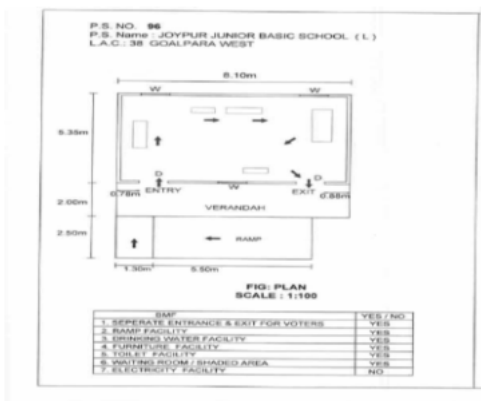

নিৰ্বাচক পঞ্জীয়ন বিষয়াৰ স্বাক্ষৰ

Nazri Naksha

Google Map View

Polling Station Building Front View

ভোটগ্ৰহন কেন্দ্ৰৰ সন্মুখৰ দৃশ্য

Cad View

Key MAP View

1 নাম : দিব্য লোচন নাথ পিতাৰ নাম: তাৰিণী কান্ত নাথ ঘৰ নং : 01 বয়স : 25 লিঙ্গ : মহিলা	DZJ0263970 ফটো উপলব্ধ	2 নাম : ৰূপভান নেছা স্বামীৰ নাম: জুবান আলী মন্ডল ঘৰ নং : 2 বয়স : 48 লিঙ্গ : মহিলা	DZJ6834566 ফটো উপলব্ধ	3 নাম : আহাদ আলী পিতাৰ নাম: জুবান আলী মণ্ডল ঘৰ নং : 2 বয়স : 33 লিঙ্গ : পুৰুষ	DZJ6842337 ফটো উপলব্ধ
4 নাম : মুৰ্শিদা খাতুন স্বামীৰ নাম: আহাদ আলী ঘৰ নং : 2 বয়স : 24 লিঙ্গ : মহিলা	DZJ1632769 ফটো উপলব্ধ	5 নাম : আলা উদ্দিন মণ্ডল পিতাৰ নাম: জুবান আলী মণ্ডল ঘৰ নং : 2 বয়স : 21 লিঙ্গ : পুৰুষ	DZJ8828931 ফটো উপলব্ধ	6 নাম : জাকিৰুল হক পিতাৰ নাম: ছামচুল হক ঘৰ নং : 2 বয়স : 20 লিঙ্গ : পুৰুষ	JUU0030858 ফটো উপলব্ধ
7 নাম : ৰকিবুল ইছলাম পিতাৰ নাম: ছামচুল হক ঘৰ নং : 2ক বয়স : 29 লিঙ্গ : পুৰুষ	DZJ0066209 ফটো উপলব্ধ	8 নাম : আকতাৰা খাতুন স্বামীৰ নাম: বাবদুল ইছলাম ঘৰ নং : 2ক বয়স : 20 লিঙ্গ : মহিলা	JUU0025635 ফটো উপলব্ধ	9 নাম : ছফিকুল ইছলাম পিতাৰ নাম: ছামচুল হক ঘৰ নং : 2ক বয়স : 26 লিঙ্গ : পুৰুষ	DZJ0463703 ফটো উপলব্ধ
10 নাম : বাবদুল ইছলাম পিতাৰ নাম: ছামচুল হক ঘৰ নং : 2ক বয়স : 26 লিঙ্গ : পুৰুষ	DZJ0463711 ফটো উপলব্ধ	11 নাম : মৰ্জিনা খাতুন স্বামীৰ নাম: ছামচুল হক ঘৰ নং : 2ক বয়স : 44 লিঙ্গ : মহিলা	DZJ6834588 ফটো উপলব্ধ	12 নাম : ছালাম উদ্দিন পিতাৰ নাম: আমিৰ উদ্দিন ঘৰ নং : 3 বয়স : 64 লিঙ্গ : পুৰুষ	DZJ6834599 ফটো উপলব্ধ
13 নাম : সাইভান বিবি স্বামীৰ নাম: ছালাম উদ্দিন ঘৰ নং : 3 বয়স : 56 লিঙ্গ : মহিলা	DZJ6834602 ফটো উপলব্ধ	14 নাম : ছাইদল ইছলাম পিতাৰ নাম: ছালাম উদ্দিন ঘৰ নং : 3 বয়স : 29 লিঙ্গ : পুৰুষ	DZJ0278119 ফটো উপলব্ধ	15 নাম : নিলিমা খাতুন পিতাৰ নাম: ছালাম উদ্দিন ঘৰ নং : 3 বয়স : 24 লিঙ্গ : মহিলা	DZJ0549642 ফটো উপলব্ধ
S 16 নাম : আনিছা খাতুন পিতাৰ নাম: আমজাদ আলী ঘৰ নং : 3ক বয়স : 24 লিঙ্গ : মহিলা	DZJ0549584 ফটো উপলব্ধ	17 নাম : শ্বৰিফুল ইছলাম পিতাৰ নাম: আমজাদ আলী ঘৰ নং : 3ক বয়স : 21 লিঙ্গ : পুৰুষ	DZJ8845513 ফটো উপলব্ধ	18 নাম : আমজাদ আলী পিতাৰ নাম: আমিৰ উদ্দিন ঘৰ নং : 3ক বয়স : 62 লিঙ্গ : পুৰুষ	DZJ6834613 ফটো উপলব্ধ
D 19 নাম : শ্বহিদা খাতুন স্বামীৰ নাম: আমজাদ আলী ঘৰ নং : 3ক বয়স : 46 লিঙ্গ : মহিলা	DZJ6834624 ফটো উপলব্ধ	20 নাম : লালচানআলী পিতাৰ নাম: আব্দুল খালেক ঘৰ নং : 4 বয়স : 29 লিঙ্গ : পুৰুষ	DZJ0061168 ফটো উপলব্ধ	21 নাম : আম্মা খাতুন স্বামীৰ নাম: লালচান আলী ঘৰ নং : 4 বয়স : 28 লিঙ্গ : মহিলা	DZJ0061127 ফটো উপলব্ধ
22 নাম : প্ৰশান্ত কুমাৰ নাথ পিতাৰ নাম: চানেশ্বৰ নাথ ঘৰ নং : 04 বয়স : 26 লিঙ্গ : পুৰুষ	DZJ0301812 ফটো উপলব্ধ	23 নাম : হানিফ উদ্দিন পিতাৰ নাম: কাশেম আলী ঘৰ নং : 5 বয়স : 59 লিঙ্গ : পুৰুষ	DZJ6834635 ফটো উপলব্ধ	24 নাম : আচমা খাতুন স্বামীৰ নাম: হানিফ উদ্দিন ঘৰ নং : 5 বয়স : 46 লিঙ্গ : মহিলা	DZJ6834646 ফটো উপলব্ধ
# 25 নাম : হাফিজা খাতুন স্বামীৰ নাম: জাবেদ আলী ঘৰ নং : 5 বয়স : 31 লিঙ্গ : মহিলা	DZJ6842768 ফটো উপলব্ধ	26 নাম : জাবেদ আলী পিতাৰ নাম: ছুৰমান আলী ঘৰ নং : 5 বয়স : 31 লিঙ্গ : পুৰুষ	DZJ6842859 ফটো উপলব্ধ	27 নাম : মনোৰঞ্জন নাথ পিতাৰ নাম: নিকুঞ্জ কুমাৰ নাথ ঘৰ নং : 5 বয়স : 25 লিঙ্গ : পুৰুষ	DZJ0364786 ফটো উপলব্ধ
28 নাম : ছামিনা খাতুন পিতাৰ নাম: হানিফ উদ্দিন ঘৰ নং : 5 বয়স : 22 লিঙ্গ : মহিলা	DZJ8819112 ফটো উপলব্ধ	29 নাম : তৰপেনা নাথ স্বামীৰ নাম: পুতুল কুমাৰ নাথ ঘৰ নং : 6 বয়স : 29 লিঙ্গ : মহিলা	DZJ0157057 ফটো উপলব্ধ	30 নাম : আছিবউদ্দিন শিকদাৰ পিতাৰ নাম: ছন্দেৰ আলী শিকদাৰ ঘৰ নং : 9 বয়স : 68 লিঙ্গ : পুৰুষ	DZJ6834668 ফটো উপলব্ধ