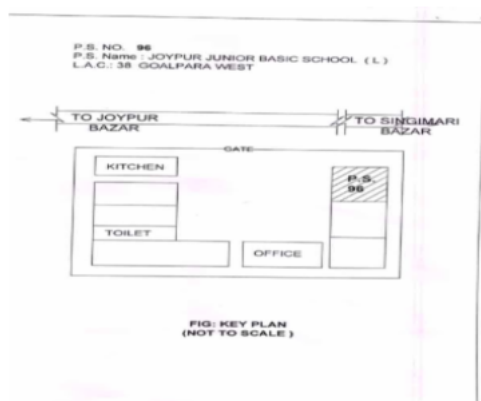

নিৰ্বাচক পঞ্জীয়ন বিষয়াৰ স্বাক্ষৰ

Nazri Naksha

Google Map View

Polling Station Building Front View

ভোটগ্ৰহন কেন্দ্ৰৰ সন্মুখৰ দৃশ্য

Cad View

Key MAP View

1 নাম : তৰনী কুমাৰ নাথ পিতাৰ নাম: নিমাই ঘৰ নং : 1 বয়স : 67 লিঙ্গ : পুৰুষ	DZJ6837010 ফটো উপলব্ধ	2 নাম : বেনবালা দেবী স্বামীৰ নাম: তৰনী কুমাৰ নাথ ঘৰ নং : 1 বয়স : 59 লিঙ্গ : মহিলা	DZJ6837021 ফটো উপলব্ধ	3 নাম : শিব প্ৰসাদ নাথ পিতাৰ নাম: তৰনী কুমাৰ নাথ ঘৰ নং : 1 বয়স : 37 লিঙ্গ : পুৰুষ	DZJ6837043 ফটো উপলব্ধ
4 নাম : প্ৰটিমা দেৱী স্বামীৰ নাম: শিৱ প্ৰসাদ নাথ ঘৰ নং : 1 বয়স : 31 লিঙ্গ : মহিলা	DZJ6842973 ফটো উপলব্ধ	5 নাম : ভবসিদ্ধ নাথ পিতাৰ নাম: তৰনী কুমাৰ নাথ ঘৰ নং : 01 খ বয়স : 34 লিঙ্গ : পুৰুষ	DZJ6837032 ফটো উপলব্ধ	6 নাম : পূৰ্বি নাথ স্বামীৰ নাম: ভবসিদ্ধ নাথ ঘৰ নং : 01 খ বয়স : 27 লিঙ্গ : মহিলা	DZJ0449694 ফটো উপলব্ধ
7 নাম : তাৰাপ্ৰসাদ নাথ পিতাৰ নাম: নিমাই চাদ ঘৰ নং : 2 বয়স : 61 লিঙ্গ : পুৰুষ	DZJ6837054 ফটো উপলব্ধ	8 নাম : অনিমা দেবী স্বামীৰ নাম: তাৰাপ্ৰসাদ নাথ ঘৰ নং : 2 বয়স : 55 লিঙ্গ : মহিলা	DZJ6837065 ফটো উপলব্ধ	9 নাম : নীলাম্বৰ নাথ পিতাৰ নাম: তাৰাপ্ৰসাদ নাথ ঘৰ নং : 2 বয়স : 28 লিঙ্গ : পুৰুষ	DZJ0259515 ফটো উপলব্ধ
10 নাম : মানিক চন্দ্ৰ নাথ পিতাৰ নাম: তাৰাপ্ৰসাদ নাথ ঘৰ নং : 02 বয়স : 26 লিঙ্গ : পুৰুষ	DZJ0065888 ফটো উপলব্ধ	11 নাম : নিটুমনি দেবী স্বামীৰ নাম: নীলাম্বৰ নাথ ঘৰ নং : 2 বয়স : 25 লিঙ্গ : মহিলা	DZJ0364737 ফটো উপলব্ধ	12 নাম : বসন্ত কুমাৰ নাথ পিতাৰ নাম: মহেশ্বৰ নাথ ঘৰ নং : 9 বয়স : 67 লিঙ্গ : পুৰুষ	DZJ6837076 ফটো উপলব্ধ
13 নাম : বিজুফকন নাথ পিতাৰ নাম: বসন্ত কু: নাথ ঘৰ নং : 9 বয়স : 37 লিঙ্গ : পুৰুষ	DZJ6837098 ফটো উপলব্ধ	14 নাম : হেমন্ত কু: নাথ পিতাৰ নাম: বসন্ত কু: নাথ ঘৰ নং : 9 বয়স : 33 লিঙ্গ : পুৰুষ	DZJ6837101 ফটো উপলব্ধ	15 নাম : লক্ষেশ্বৰী নাথ স্বামীৰ নাম: বিজু ফকন ঘৰ নং : 3 বয়স : 23 লিঙ্গ : মহিলা	JUU0025593 ফটো উপলব্ধ
16 নাম : চিত্তেশ্বৰ নাথ পিতাৰ নাম: মহেশ্বৰ নাথ ঘৰ নং : 8 বয়স : 65 লিঙ্গ : পুৰুষ	DZJ6837112 ফটো উপলব্ধ	17 নাম : লতিকা দেবী স্বামীৰ নাম: চিত্তেশ্বৰ নাথ ঘৰ নং : 8 বয়স : 55 লিঙ্গ : মহিলা	DZJ6837123 ফটো উপলব্ধ	18 নাম : বীৰাজ নাথ পিতাৰ নাম: চিত্তেশ্বৰ নাথ ঘৰ নং : 8 বয়স : 30 লিঙ্গ : পুৰুষ	DZJ6842542 ফটো উপলব্ধ
19 নাম : ৰূপম কুমাৰ নাথ পিতাৰ নাম: উপেন্দ্ৰ চন্দ্ৰ নাথ ঘৰ নং : 8 বয়স : 30 লিঙ্গ : পুৰুষ	DZJ0215657 ফটো উপলব্ধ	20 নাম : হিৰকজ্যোতি নাথ পিতাৰ নাম: চিত্তেশ্বৰ নাথ ঘৰ নং : 8 বয়স : 28 লিঙ্গ : পুৰুষ	DZJ0148551 ফটো উপলব্ধ	21 নাম : নিকুঞ্জ কুমাৰ নাথ পিতাৰ নাম: খিগেন্দ্ৰ চন্দ্ৰ নাথ ঘৰ নং : 5 বয়স : 49 লিঙ্গ : পুৰুষ	DZJ6837156 ফটো উপলব্ধ
22 নাম : দিপালী বালা দেবী স্বামীৰ নাম: নিকুঞ্জ কুমাৰ নাথ ঘৰ নং : 5 বয়স : 38 লিঙ্গ : মহিলা	DZJ6837167 ফটো উপলব্ধ	23 নাম : নলিনী কুমাৰ নাথ পিতাৰ নাম: লক্ষীকান্ত নাথ ঘৰ নং : 6 বয়স : 56 লিঙ্গ : পুৰুষ	DZJ6837214 ফটো উপলব্ধ	24 নাম : জনতা বালা দেবী স্বামীৰ নাম: নলিনী কুমাৰ নাথ ঘৰ নং : 6 বয়স : 45 লিঙ্গ : মহিলা	DZJ6837225 ফটো উপলব্ধ
25 নাম : পুতুল কুমাৰ নাথ পিতাৰ নাম: লক্ষীকান্ত নাথ ঘৰ নং : 6 বয়স : 41 লিঙ্গ : পুৰুষ	DZJ6837236 ফটো উপলব্ধ	26 নাম : কুসুমিতা দেবী পিতাৰ নাম: নিকুঞ্জ কুমাৰ নাথ ঘৰ নং : 06 বয়স : 23 লিঙ্গ : মহিলা	DZJ1631696 ফটো উপলব্ধ	27 নাম : দেবেন্দ্ৰ চন্দ্ৰ নাথ পিতাৰ নাম: ভোগোৰাম নাথ ঘৰ নং : 9 বয়স : 80 লিঙ্গ : পুৰুষ	DZJ6837247 ফটো উপলব্ধ
28 নাম : তৰলা দেবী স্বামীৰ নাম: দেবেন্দ্ৰ চন্দ্ৰ নাথ ঘৰ নং : 9 বয়স : 66 লিঙ্গ : মহিলা	DZJ6837258 ফটো উপলব্ধ	29 নাম : চন্দ্ৰ কমল নাথ পিতাৰ নাম: দেবেন্দ্ৰ চন্দ্ৰ নাথ ঘৰ নং : 9 বয়স : 40 লিঙ্গ : পুৰুষ	DZJ6837281 ফটো উপলব্ধ	30 নাম : চন্দনা নাথ স্বামীৰ নাম: চন্দ্ৰ কমল নাথ ঘৰ নং : 7 বয়স : 31 লিঙ্গ : মহিলা	DZJ0462648 ফটো উপলব্ধ