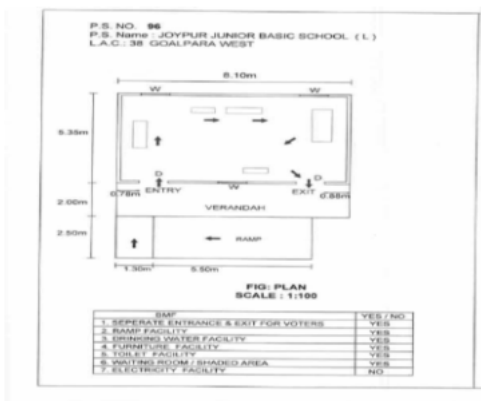

নিৰ্বাচক পঞ্জীয়ন বিষয়াৰ স্বাক্ষৰ

Nazri Naksha

Google Map View

Polling Station Building Front View

ভোটগ্ৰহন কেন্দ্ৰৰ সন্মুখৰ দৃশ্য

Cad View

Key MAP View

1 নাম : তৰনী কুমাৰ নাথ পিতাৰ নাম: নিমাই ঘৰ নং : 1 বয়স : 67 লিঙ্গ : পুৰুষ	DZJ6837010 ফটো উপলব্ধ	2 নাম : বেনবালা দেবী স্বামীৰ নাম: তৰনী কুমাৰ নাথ ঘৰ নং : 1 বয়স : 59 লিঙ্গ : মহিলা	DZJ6837021 ফটো উপলব্ধ	3 নাম : শিব প্ৰসাদ নাথ পিতাৰ নাম: তৰনী কুমাৰ নাথ ঘৰ নং : 1 বয়স : 37 লিঙ্গ : পুৰুষ	DZJ6837043 ফটো উপলব্ধ
4 নাম : প্ৰটিমা দেৱী স্বামীৰ নাম: শিৱ প্ৰসাদ নাথ ঘৰ নং : 1 বয়স : 31 লিঙ্গ : মহিলা	DZJ6842973 ফটো উপলব্ধ	5 নাম : ভবসিদ্ধ নাথ পিতাৰ নাম: তৰনী কুমাৰ নাথ ঘৰ নং : 01 খ বয়স : 34 লিঙ্গ : পুৰুষ	DZJ6837032 ফটো উপলব্ধ	6 নাম : পূৰ্বি নাথ স্বামীৰ নাম: ভবসিদ্ধ নাথ ঘৰ নং : 01 খ বয়স : 27 লিঙ্গ : মহিলা	DZJ0449694 ফটো উপলব্ধ
7 নাম : তাৰাপ্ৰসাদ নাথ পিতাৰ নাম: নিমাই চাদ ঘৰ নং : 2 বয়স : 61 লিঙ্গ : পুৰুষ	DZJ6837054 ফটো উপলব্ধ	8 নাম : অনিমা দেবী স্বামীৰ নাম: তাৰাপ্ৰসাদ নাথ ঘৰ নং : 2 বয়স : 55 লিঙ্গ : মহিলা	DZJ6837065 ফটো উপলব্ধ	9 নাম : নীলাম্বৰ নাথ পিতাৰ নাম: তাৰাপ্ৰসাদ নাথ ঘৰ নং : 2 বয়স : 28 লিঙ্গ : পুৰুষ	DZJ0259515 ফটো উপলব্ধ
10 নাম : মানিক চন্দ্ৰ নাথ পিতাৰ নাম: তাৰাপ্ৰসাদ নাথ ঘৰ নং : 02 বয়স : 26 লিঙ্গ : পুৰুষ	DZJ0065888 ফটো উপলব্ধ	11 নাম : নিটুমনি দেবী স্বামীৰ নাম: নীলাম্বৰ নাথ ঘৰ নং : 2 বয়স : 25 লিঙ্গ : মহিলা	DZJ0364737 ফটো উপলব্ধ	12 নাম : বসন্ত কুমাৰ নাথ পিতাৰ নাম: মহেশ্বৰ নাথ ঘৰ নং : 9 বয়স : 67 লিঙ্গ : পুৰুষ	DZJ6837076 ফটো উপলব্ধ
13 নাম : বিজুফকন নাথ পিতাৰ নাম: বসন্ত কু: নাথ ঘৰ নং : 9 বয়স : 37 লিঙ্গ : পুৰুষ	DZJ6837098 ফটো উপলব্ধ	14 নাম : হেমন্ত কু: নাথ পিতাৰ নাম: বসন্ত কু: নাথ ঘৰ নং : 9 বয়স : 33 লিঙ্গ : পুৰুষ	DZJ6837101 ফটো উপলব্ধ	15 নাম : লক্ষেশ্বৰী নাথ স্বামীৰ নাম: বিজু ফকন ঘৰ নং : 3 বয়স : 23 লিঙ্গ : মহিলা	JUU0025593 ফটো উপলব্ধ
16 নাম : চিত্তেশ্বৰ নাথ পিতাৰ নাম: মহেশ্বৰ নাথ ঘৰ নং : 8 বয়স : 65 লিঙ্গ : পুৰুষ	DZJ6837112 ফটো উপলব্ধ	17 নাম : লতিকা দেবী স্বামীৰ নাম: চিত্তেশ্বৰ নাথ ঘৰ নং : 8 বয়স : 55 লিঙ্গ : মহিলা	DZJ6837123 ফটো উপলব্ধ	18 নাম : বীৰাজ নাথ পিতাৰ নাম: চিত্তেশ্বৰ নাথ ঘৰ নং : 8 বয়স : 30 লিঙ্গ : পুৰুষ	DZJ6842542 ফটো উপলব্ধ
19 নাম : ৰূপম কুমাৰ নাথ পিতাৰ নাম: উপেন্দ্ৰ চন্দ্ৰ নাথ ঘৰ নং : 8 বয়স : 30 লিঙ্গ : পুৰুষ	DZJ0215657 ফটো উপলব্ধ	20 নাম : হিৰকজ্যোতি নাথ পিতাৰ নাম: চিত্তেশ্বৰ নাথ ঘৰ নং : 8 বয়স : 28 লিঙ্গ : পুৰুষ	DZJ0148551 ফটো উপলব্ধ	21 নাম : নিকুঞ্জ কুমাৰ নাথ পিতাৰ নাম: খিগেন্দ্ৰ চন্দ্ৰ নাথ ঘৰ নং : 5 বয়স : 49 লিঙ্গ : পুৰুষ	DZJ6837156 ফটো উপলব্ধ
22 নাম : দিপালী বালা দেবী স্বামীৰ নাম: নিকুঞ্জ কুমাৰ নাথ ঘৰ নং : 5 বয়স : 38 লিঙ্গ : মহিলা	DZJ6837167 ফটো উপলব্ধ	23 নাম : নলিনী কুমাৰ নাথ পিতাৰ নাম: লক্ষীকান্ত নাথ ঘৰ নং : 6 বয়স : 56 লিঙ্গ : পুৰুষ	DZJ6837214 ফটো উপলব্ধ	24 নাম : জনতা বালা দেবী স্বামীৰ নাম: নলিনী কুমাৰ নাথ ঘৰ নং : 6 বয়স : 45 লিঙ্গ : মহিলা	DZJ6837225 ফটো উপলব্ধ
25 নাম : পুতুল কুমাৰ নাথ পিতাৰ নাম: লক্ষীকান্ত নাথ ঘৰ নং : 6 বয়স : 41 লিঙ্গ : পুৰুষ	DZJ6837236 ফটো উপলব্ধ	26 নাম : কুসুমিতা দেবী পিতাৰ নাম: নিকুঞ্জ কুমাৰ নাথ ঘৰ নং : 06 বয়স : 23 লিঙ্গ : মহিলা	DZJ1631696 ফটো উপলব্ধ	27 নাম : দেবেন্দ্ৰ চন্দ্ৰ নাথ পিতাৰ নাম: ভোগোৰাম নাথ ঘৰ নং : 9 বয়স : 80 লিঙ্গ : পুৰুষ	DZJ6837247 ফটো উপলব্ধ
28 নাম : তৰলা দেবী স্বামীৰ নাম: দেবেন্দ্ৰ চন্দ্ৰ নাথ ঘৰ নং : 9 বয়স : 66 লিঙ্গ : মহিলা	DZJ6837258 ফটো উপলব্ধ	29 নাম : চন্দ্ৰ কমল নাথ পিতাৰ নাম: দেবেন্দ্ৰ চন্দ্ৰ নাথ ঘৰ নং : 9 বয়স : 40 লিঙ্গ : পুৰুষ	DZJ6837281 ফটো উপলব্ধ	30 নাম : চন্দনা নাথ স্বামীৰ নাম: চন্দ্ৰ কমল নাথ ঘৰ নং : 7 বয়স : 31 লিঙ্গ : মহিলা	DZJ0462648 ফটো উপলব্ধ