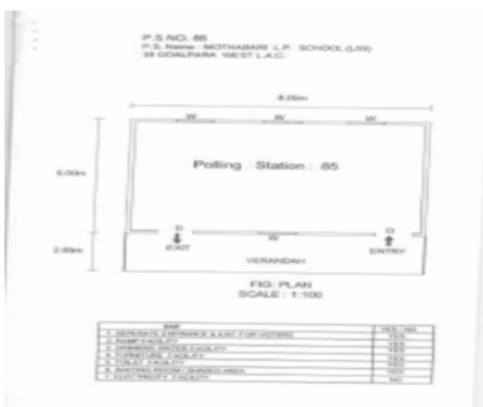

নিৰ্বাচক পঞ্জীয়ন বিষয়াৰ স্বাক্ষৰ

Nazri Naksha

Google Map View

Polling Station Building Front View

ভোটগ্ৰহন কেন্দ্ৰৰ সন্মুখৰ দৃশ্য

Cad View

Key MAP View

1 নাম : শহিদা খাতুন স্বামীৰ নাম : ইদ্রিছ আলী ঘৰ নং : ১২৮ ক বয়স : 37 লিঙ্গ : মহিলা	DZJ6241298 ফটো উপলব্ধ	2 নাম : ইদ্রিছ আলী পিতাৰ নাম : আব্দুৰ ৰহমান ঘৰ নং : ১২৮ ক বয়স : 44 লিঙ্গ : পুৰুষ	DZJ6234566 ফটো উপলব্ধ	3 নাম : মনিৰুল ইচলাম পিতাৰ নাম : ইয়াৰ আলী ঘৰ নং : ১৪৬ বয়স : 26 লিঙ্গ : পুৰুষ	DZJ0143594 ফটো উপলব্ধ
4 নাম : হাওবা খাতুন পিতাৰ নাম : আব্দুল বাবী ঘৰ নং : ১৬৯ বয়স : 48 লিঙ্গ : মহিলা	DZJ6234577 ফটো উপলব্ধ	5 নাম : কস্তভান নেছা স্বামীৰ নাম : ৰবিউজজামান ঘৰ নং : 170 বয়স : 59 লিঙ্গ : মহিলা	DZJ6236733 ফটো উপলব্ধ	6 নাম : আব ছালাম পিতাৰ নাম : ৰবিউজ জামান ঘৰ নং : 170 বয়স : 30 লিঙ্গ : পুৰুষ	DZJ0088955 ফটো উপলব্ধ
7 নাম : কছুমুদ্দিন পিতাৰ নাম : তমেজ আলী ঘৰ নং : 191 বয়স : 32 লিঙ্গ : পুৰুষ	DZJ6241696 ফটো উপলব্ধ	8 নাম : বেহেনা পাৰবিন স্বামীৰ নাম : কছুমুদ্দিন ঘৰ নং : 191 বয়স : 29 লিঙ্গ : মহিলা	DZJ0258988 ফটো উপলব্ধ	9 নাম : ছফিয়ৰ ৰহমান পিতাৰ নাম : ছফিউল্লা ঘৰ নং : ১৯২ বয়স : 59 লিঙ্গ : পুৰুষ	DZJ6234599 ফটো উপলব্ধ
10 নাম : ছানোৱাৰ আলী পিতাৰ নাম : ছফিউল্লা ঘৰ নং : ১৯২ বয়স : 56 লিঙ্গ : পুৰুষ	DZJ6234657 ফটো উপলব্ধ	11 নাম : ৰশিদা বেগম স্বামীৰ নাম : ছফিয়ৰ ৰহমান ঘৰ নং : ১৯২ বয়স : 51 লিঙ্গ : মহিলা	DZJ6234602 ফটো উপলব্ধ	12 নাম : মল্লিকা বেগম স্বামীৰ নাম : ছানোৱাৰ আলী ঘৰ নং : ১৯২ বয়স : 51 লিঙ্গ : মহিলা	DZJ6234668 ফটো উপলব্ধ
13 নাম : মনোৱাৰ আলী পিতাৰ নাম : ছফিউল্লা ঘৰ নং : ১৯২ বয়স : 47 লিঙ্গ : পুৰুষ	DZJ6234635 ফটো উপলব্ধ	14 নাম : ৰাবিয়া খাতুন স্বামীৰ নাম : মনোৱাৰ আলী ঘৰ নং : ১৯২ বয়স : 43 লিঙ্গ : মহিলা	DZJ6234646 ফটো উপলব্ধ	15 নাম : ৰফিকুল ইছলাম পিতাৰ নাম : ছফিয়ৰ ৰহমান ঘৰ নং : 192 বয়স : 22 লিঙ্গ : পুৰুষ	DZJ0530279 ফটো উপলব্ধ
16 নাম : মায়জান বেওৱা স্বামীৰ নাম : সংসেৰ আলী ঘৰ নং : ১৯৩ বয়স : 74 লিঙ্গ : মহিলা	DZJ6234679 ফটো উপলব্ধ	17 নাম : গুলাপী বেওৱা স্বামীৰ নাম : সৰিতুল্যা ঘৰ নং : ১৯৪ বয়স : 69 লিঙ্গ : মহিলা	DZJ6234680 ফটো উপলব্ধ	18 নাম : ছমিলা খাতুন স্বামীৰ নাম : কোবাদ আলী ঘৰ নং : ১৯৬ বয়স : 79 লিঙ্গ : মহিলা	DZJ6234782 ফটো উপলব্ধ
19 নাম : ছুবত জামাল পিতাৰ নাম : কোবাদ আলী ঘৰ নং : ১৯৬ বয়স : 51 লিঙ্গ : পুৰুষ	DZJ6234817 ফটো উপলব্ধ	20 নাম : আয়শা খাতুন স্বামীৰ নাম : ছুবত জামান ঘৰ নং : ১৯৬ বয়স : 49 লিঙ্গ : মহিলা	DZJ6234828 ফটো উপলব্ধ	21 নাম : বদীয়ৰ ৰহমান পিতাৰ নাম : কোবাদ আলী ঘৰ নং : ১৯৬ বয়স : 47 লিঙ্গ : পুৰুষ	DZJ6234839 ফটো উপলব্ধ
22 নাম : কবিজান নেছা স্বামীৰ নাম : আক্কেল আলী ঘৰ নং : ১৯৬ বয়স : 44 লিঙ্গ : মহিলা	DZJ6241389 ফটো উপলব্ধ	23 নাম : হাফিজা খাতুন স্বামীৰ নাম : বদীয়ৰ ৰহমান ঘৰ নং : ১৯৬ বয়স : 43 লিঙ্গ : মহিলা	DZJ6234840 ফটো উপলব্ধ	# 24 নাম : পাৰবিন চুলতানা পিতাৰ নাম : ছুবত জামাল ঘৰ নং : ১৯৬ বয়স : 30 লিঙ্গ : মহিলা	DZJ6241856 ফটো উপলব্ধ
25 নাম : হাছিদুল হাছান তাজ পিতাৰ নাম : বদীয়ৰ ৰহমান ঘৰ নং : 196 বয়স : 20 লিঙ্গ : পুৰুষ	JUU0097451 ফটো উপলব্ধ	E 26 নাম : ইয়াৰ জান বেওৱা স্বামীৰ নাম : আব্দুল জব্বাৰ ঘৰ নং : ১৯৭ বয়স : ৪৭ লিঙ্গ : মহিলা	DZJ6234862 ফটো উপলব্ধ	27 নাম : মনোৱাৰ হুছেইন পিতাৰ নাম : আব্দুল জব্বাৰ ঘৰ নং : ১৯৭ বয়স : 53 লিঙ্গ : পুৰুষ	DZJ6234873 ফটো উপলব্ধ
28 নাম : আতোৱাৰ ৰহমান পিতাৰ নাম : আব্দুল জব্বাৰ ঘৰ নং : ১৯৭ বয়স : 50 লিঙ্গ : পুৰুষ	DZJ6234884 ফটো উপলব্ধ	29 নাম : জবেদা খাতুন পিতাৰ নাম : আব্দুল জব্বাৰ ঘৰ নং : ১৯৭ বয়স : 50 লিঙ্গ : মহিলা	DZJ0258475 ফটো উপলব্ধ	30 নাম : ৰাবিয়া খাতুন স্বামীৰ নাম : মনোৱাৰ হুছেইন ঘৰ নং : ১৯৭ বয়স : 43 লিঙ্গ : মহিলা	DZJ6234895 ফটো উপলব্ধ