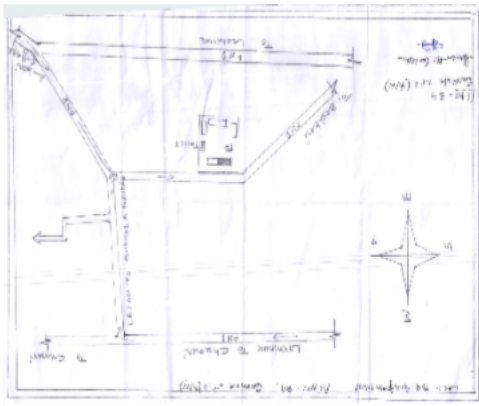

নিৰ্বাচক পঞ্জীয়ন বিষয়াৰ স্বাক্ষৰ

Nazri Naksha

Google Map View

Polling Station Building Front View

ভোটগ্ৰহন কেন্দ্ৰৰ সন্মুখৰ দৃশ্য

Cad View

Key MAP View

1 নাম : সোনা উল্লা পিতাৰ নাম: এবাদ আলী সেখ ঘৰ নং : 1 বয়স : 57 লিঙ্গ : পুৰুষ	DZJ6434613 ফটো উপলব্ধ	2 নাম : আমিনা খাতুন স্বামীৰ নাম: মোঃ সোনা উল্লা ঘৰ নং : 1 বয়স : 51 লিঙ্গ : মহিলা	DZJ6434624 ফটো উপলব্ধ	3 নাম : আমিৰ উদ্দিন সেখ পিতাৰ নাম: সোনা উল্লা ঘৰ নং : 1 বয়স : 29 লিঙ্গ : পুৰুষ	DZJ0001859 ফটো উপলব্ধ
4 নাম : মোবাৰক আলী পিতাৰ নাম: সোনা উল্লা ঘৰ নং : 1 বয়স : 23 লিঙ্গ : পুৰুষ	DZJ0543090 ফটো উপলব্ধ	5 নাম : ছোবাহান আলী পিতাৰ নাম: এবাদ আলী সেখ ঘৰ নং : 2 বয়স : 58 লিঙ্গ : পুৰুষ	DZJ6434635 ফটো উপলব্ধ	6 নাম : হাজেৰা খাতুন স্বামীৰ নাম: ছোবাহান আলী ঘৰ নং : 2 বয়স : 52 লিঙ্গ : মহিলা	DZJ6434646 ফটো উপলব্ধ
7 নাম : মুৰ্শিদা খাতুন পিতাৰ নাম: ছোবাহান আলী ঘৰ নং : 2 বয়স : 26 লিঙ্গ : মহিলা	DZJ0399881 ফটো উপলব্ধ	S2 8 নাম : চুলতানা পাৰবীন পিতাৰ নাম: ছোবাহান আলী ঘৰ নং : 2 বয়স : 20 লিঙ্গ : মহিলা	JUU0049700 ফটো উপলব্ধ	9 নাম : ইনছান আলী পিতাৰ নাম: আছিব উদ্দিন ঘৰ নং : 9 বয়স : 63 লিঙ্গ : পুৰুষ	DZJ6434657 ফটো উপলব্ধ
10 নাম : গুলভানু নেছা স্বামীৰ নাম: ইনছান আলী ঘৰ নং : 9 বয়স : 49 লিঙ্গ : মহিলা	DZJ6434668 ফটো উপলব্ধ	11 নাম : ছামছুল হক পিতাৰ নাম: ইনছান আলী ঘৰ নং : 9 বয়স : 28 লিঙ্গ : পুৰুষ	DZJ0143370 ফটো উপলব্ধ	12 নাম : আৰজিনা খাতুন স্বামীৰ নাম: ছামছুল হক ঘৰ নং : 3 বয়স : 25 লিঙ্গ : মহিলা	DZJ0455063 ফটো উপলব্ধ
13 নাম : ছফিকুল ইছলাম পিতাৰ নাম: ইনছান আলী ঘৰ নং : 3 বয়স : 24 লিঙ্গ : পুৰুষ	DZJ0455022 ফটো উপলব্ধ	14 নাম : শহিদুল ইছলাম পিতাৰ নাম: ইনছান আলী ঘৰ নং : 3 বয়স : 21 লিঙ্গ : পুৰুষ	DZJ8856643 ফটো উপলব্ধ	15 নাম : স্বপনা পাৰবীন স্বামীৰ নাম: ছফিকুল ইছলাম ঘৰ নং : 3 বয়স : 19 লিঙ্গ : মহিলা	JUU0132068 ফটো উপলব্ধ
16 নাম : কেৰামত আলী পিতাৰ নাম: ময়ান সেখ ঘৰ নং : 8 বয়স : 66 লিঙ্গ : পুৰুষ	DZJ6434679 ফটো উপলব্ধ	17 নাম : জয়নব খাতুন স্বামীৰ নাম: কেৰামত আলী ঘৰ নং : 8 বয়স : 60 লিঙ্গ : মহিলা	DZJ6434680 ফটো উপলব্ধ	18 নাম : জহিৰুল ইছলাম পিতাৰ নাম: কেৰামত আলী ঘৰ নং : 8 বয়স : 39 লিঙ্গ : পুৰুষ	DZJ6434691 ফটো উপলব্ধ
19 নাম : নূৰান নেছাৰ স্বামীৰ নাম: জহিৰুল ইছলাম ঘৰ নং : 4 বয়স : 38 লিঙ্গ : মহিলা	DZJ3038764 ফটো উপলব্ধ	20 নাম : জিয়াৰুল ইছলাম পিতাৰ নাম: কেৰামত আলী ঘৰ নং : 8 বয়স : 34 লিঙ্গ : পুৰুষ	DZJ6434726 ফটো উপলব্ধ	21 নাম : জাকিৰ হুছাইন পিতাৰ নাম: কেৰামত আলী ঘৰ নং : 8 বয়স : 33 লিঙ্গ : পুৰুষ	DZJ6434704 ফটো উপলব্ধ
22 নাম : হাবিবুল ইছলাম পিতাৰ নাম: কেৰামত আলী ঘৰ নং : 8 বয়স : 32 লিঙ্গ : পুৰুষ	DZJ1612540 ফটো উপলব্ধ	23 নাম : বেছলা খাতুন স্বামীৰ নাম: জিয়াৰুল ইছলাম ঘৰ নং : 8 বয়স : 32 লিঙ্গ : মহিলা	DZJ6434715 ফটো উপলব্ধ	# 24 নাম : মোনোৱাৰা খাতুন পিতাৰ নাম: কেৰামত আলী ঘৰ নং : 8 বয়স : 30 লিঙ্গ : মহিলা	DZJ0290957 ফটো উপলব্ধ
25 নাম : সাহিদুল ইছলাম পিতাৰ নাম: কেৰামত আলী ঘৰ নং : 8 বয়স : 29 লিঙ্গ : পুৰুষ	DZJ0291286 ফটো উপলব্ধ	26 নাম : আফৰুজা খাতুন স্বামীৰ নাম: জাকিৰ হুছাইন ঘৰ নং : 8 বয়স : 28 লিঙ্গ : মহিলা	DZJ0256842 ফটো উপলব্ধ	27 নাম : মাছুমা খাতুন স্বামীৰ নাম: হাবিবুল ইছলাম ঘৰ নং : 8 বয়স : 27 লিঙ্গ : মহিলা	DZJ0291088 ফটো উপলব্ধ
28 নাম : জুবান আলী পিতাৰ নাম: এবাদ আলী ঘৰ নং : 5 বয়স : 83 লিঙ্গ : পুৰুষ	DZJ6434737 ফটো উপলব্ধ	29 নাম : আমিলা খাতুন স্বামীৰ নাম: জুবান আলী ঘৰ নং : 5 বয়স : 72 লিঙ্গ : মহিলা	DZJ6434748 ফটো উপলব্ধ	30 নাম : আবুল কালাম পিতাৰ নাম: জুবান আলী ঘৰ নং : 5 বয়স : 43 লিঙ্গ : পুৰুষ	DZJ6434759 ফটো উপলব্ধ