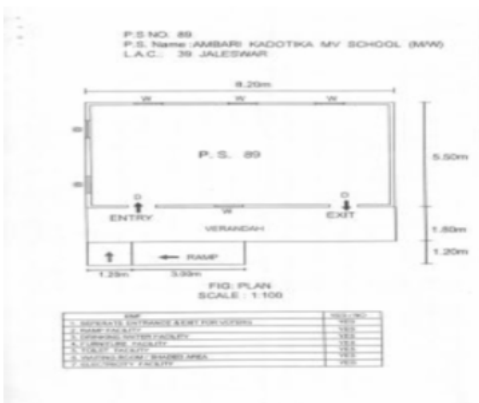

নিৰ্বাচক পঞ্জীয়ন বিষয়াৰ স্বাক্ষৰ

Nazri Naksha

Google Map View

Polling Station Building Front View

ভোটগ্ৰহন কেন্দ্ৰৰ সন্মুখৰ দৃশ্য

Cad View

Key MAP View

1 নাম : সোনা উল্লা পিতাৰ নাম: এবাদ আলী সেখ ঘৰ নং : 1 বয়স : 57 লিঙ্গ : পুৰুষ	DZJ6434613 ফটো উপলব্ধ	2 নাম : আমিনা খাতুন স্বামীৰ নাম: মোঃ সোনা উল্লা ঘৰ নং : 1 বয়স : 51 লিঙ্গ : মহিলা	DZJ6434624 ফটো উপলব্ধ	3 নাম : আমিৰ উদ্দিন সেখ পিতাৰ নাম: সোনা উল্লা ঘৰ নং : 1 বয়স : 29 লিঙ্গ : পুৰুষ	DZJ0001859 ফটো উপলব্ধ
4 নাম : মোবাৰক আলী পিতাৰ নাম: সোনা উল্লা ঘৰ নং : 1 বয়স : 23 লিঙ্গ : পুৰুষ	DZJ0543090 ফটো উপলব্ধ	5 নাম : ছোবাহান আলী পিতাৰ নাম: এবাদ আলী সেখ ঘৰ নং : 2 বয়স : 58 লিঙ্গ : পুৰুষ	DZJ6434635 ফটো উপলব্ধ	6 নাম : হাজেৰা খাতুন স্বামীৰ নাম: ছোবাহান আলী ঘৰ নং : 2 বয়স : 52 লিঙ্গ : মহিলা	DZJ6434646 ফটো উপলব্ধ
7 নাম : মুৰ্শিদা খাতুন পিতাৰ নাম: ছোবাহান আলী ঘৰ নং : 2 বয়স : 26 লিঙ্গ : মহিলা	DZJ0399881 ফটো উপলব্ধ	S2 8 নাম : চুলতানা পাৰবীন পিতাৰ নাম: ছোবাহান আলী ঘৰ নং : 2 বয়স : 20 লিঙ্গ : মহিলা	JUU0049700 ফটো উপলব্ধ	9 নাম : ইনছান আলী পিতাৰ নাম: আছিব উদ্দিন ঘৰ নং : 9 বয়স : 63 লিঙ্গ : পুৰুষ	DZJ6434657 ফটো উপলব্ধ
10 নাম : গুলভানু নেছা স্বামীৰ নাম: ইনছান আলী ঘৰ নং : 9 বয়স : 49 লিঙ্গ : মহিলা	DZJ6434668 ফটো উপলব্ধ	11 নাম : ছামছুল হক পিতাৰ নাম: ইনছান আলী ঘৰ নং : 9 বয়স : 28 লিঙ্গ : পুৰুষ	DZJ0143370 ফটো উপলব্ধ	12 নাম : আৰজিনা খাতুন স্বামীৰ নাম: ছামছুল হক ঘৰ নং : 3 বয়স : 25 লিঙ্গ : মহিলা	DZJ0455063 ফটো উপলব্ধ
13 নাম : ছফিকুল ইছলাম পিতাৰ নাম: ইনছান আলী ঘৰ নং : 3 বয়স : 24 লিঙ্গ : পুৰুষ	DZJ0455022 ফটো উপলব্ধ	14 নাম : শহিদুল ইছলাম পিতাৰ নাম: ইনছান আলী ঘৰ নং : 3 বয়স : 21 লিঙ্গ : পুৰুষ	DZJ8856643 ফটো উপলব্ধ	15 নাম : স্বপনা পাৰবীন স্বামীৰ নাম: ছফিকুল ইছলাম ঘৰ নং : 3 বয়স : 19 লিঙ্গ : মহিলা	JUU0132068 ফটো উপলব্ধ
16 নাম : কেৰামত আলী পিতাৰ নাম: ময়ান সেখ ঘৰ নং : 8 বয়স : 66 লিঙ্গ : পুৰুষ	DZJ6434679 ফটো উপলব্ধ	17 নাম : জয়নব খাতুন স্বামীৰ নাম: কেৰামত আলী ঘৰ নং : 8 বয়স : 60 লিঙ্গ : মহিলা	DZJ6434680 ফটো উপলব্ধ	18 নাম : জহিৰুল ইছলাম পিতাৰ নাম: কেৰামত আলী ঘৰ নং : 8 বয়স : 39 লিঙ্গ : পুৰুষ	DZJ6434691 ফটো উপলব্ধ
19 নাম : নূৰান নেছাৰ স্বামীৰ নাম: জহিৰুল ইছলাম ঘৰ নং : 4 বয়স : 38 লিঙ্গ : মহিলা	DZJ3038764 ফটো উপলব্ধ	20 নাম : জিয়াৰুল ইছলাম পিতাৰ নাম: কেৰামত আলী ঘৰ নং : 8 বয়স : 34 লিঙ্গ : পুৰুষ	DZJ6434726 ফটো উপলব্ধ	21 নাম : জাকিৰ হুছাইন পিতাৰ নাম: কেৰামত আলী ঘৰ নং : 8 বয়স : 33 লিঙ্গ : পুৰুষ	DZJ6434704 ফটো উপলব্ধ
22 নাম : হাবিবুল ইছলাম পিতাৰ নাম: কেৰামত আলী ঘৰ নং : 8 বয়স : 32 লিঙ্গ : পুৰুষ	DZJ1612540 ফটো উপলব্ধ	23 নাম : বেছলা খাতুন স্বামীৰ নাম: জিয়াৰুল ইছলাম ঘৰ নং : 8 বয়স : 32 লিঙ্গ : মহিলা	DZJ6434715 ফটো উপলব্ধ	# 24 নাম : মোনোৱাৰা খাতুন পিতাৰ নাম: কেৰামত আলী ঘৰ নং : 8 বয়স : 30 লিঙ্গ : মহিলা	DZJ0290957 ফটো উপলব্ধ
25 নাম : সাহিদুল ইছলাম পিতাৰ নাম: কেৰামত আলী ঘৰ নং : 8 বয়স : 29 লিঙ্গ : পুৰুষ	DZJ0291286 ফটো উপলব্ধ	26 নাম : আফৰুজা খাতুন স্বামীৰ নাম: জাকিৰ হুছাইন ঘৰ নং : 8 বয়স : 28 লিঙ্গ : মহিলা	DZJ0256842 ফটো উপলব্ধ	27 নাম : মাছুমা খাতুন স্বামীৰ নাম: হাবিবুল ইছলাম ঘৰ নং : 8 বয়স : 27 লিঙ্গ : মহিলা	DZJ0291088 ফটো উপলব্ধ
28 নাম : জুবান আলী পিতাৰ নাম: এবাদ আলী ঘৰ নং : 5 বয়স : 83 লিঙ্গ : পুৰুষ	DZJ6434737 ফটো উপলব্ধ	29 নাম : আমিলা খাতুন স্বামীৰ নাম: জুবান আলী ঘৰ নং : 5 বয়স : 72 লিঙ্গ : মহিলা	DZJ6434748 ফটো উপলব্ধ	30 নাম : আবুল কালাম পিতাৰ নাম: জুবান আলী ঘৰ নং : 5 বয়স : 43 লিঙ্গ : পুৰুষ	DZJ6434759 ফটো উপলব্ধ