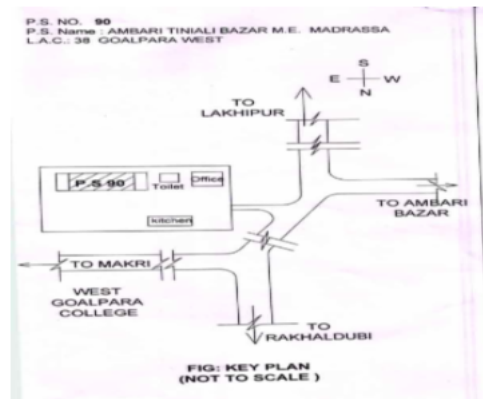

নিৰ্বাচক পঞ্জীয়ন বিষয়াৰ স্বাক্ষৰ

Nazri Naksha

Google Map View

Polling Station Building Front View

ভোটগ্ৰহন কেন্দ্ৰৰ সন্মুখৰ দৃশ্য

Cad View

Key MAP View

1 নাম : কামাল মস্তুফা পিতাৰ নাম: নিজাব আলী ঘৰ নং : 41 বয়স : 21 লিঙ্গ : পুৰুষ	JUU0042325 ফটো উপলব্ধ	2 নাম : বৌশনাৰা খাতুন স্বামীৰ নাম: মোকবুল হোছেন ঘৰ নং : 62 বয়স : 48 লিঙ্গ : মহিলা	DZJ0501726 ফটো উপলব্ধ	3 নাম : আব তালেব পিতাৰ নাম: মাইন উদ্দিন ঘৰ নং : 62 বয়স : 21 লিঙ্গ : পুৰুষ	JUU0006114 ফটো উপলব্ধ
4 নাম : মুকতাৰ হুছাইন পিতাৰ নাম: জবেদ আলী ঘৰ নং : ৯৮ বয়স : 30 লিঙ্গ : পুৰুষ	DZJ1612551 ফটো উপলব্ধ	5 নাম : বজিনা খাতুন স্বামীৰ নাম: মুকতাৰ হুছাইন ঘৰ নং : 98 বয়স : 30 লিঙ্গ : মহিলা	HNT0247825 ফটো উপলব্ধ	6 নাম : বেজিনা পাৰবিন পিতাৰ নাম: জবেদ আলী ঘৰ নং : ৯৮ বয়স : 27 লিঙ্গ : মহিলা	DZJ0325837 ফটো উপলব্ধ
7 নাম : ছৈয়দ আলি পিতাৰ নাম: তমেজ উদ্দিন ঘৰ নং : ৯৯ বয়স : 71 লিঙ্গ : পুৰুষ	DZJ6439083 ফটো উপলব্ধ	8 নাম : বাবেয়া খাতুন স্বামীৰ নাম: চেয়দ আলি ঘৰ নং : ৯৯ বয়স : 68 লিঙ্গ : মহিলা	DZJ6439094 ফটো উপলব্ধ	9 নাম : বিয়াজুল ইছলাম পিতাৰ নাম: ছৈয়দ আলী ঘৰ নং : ৯৯ বয়স : 45 লিঙ্গ : পুৰুষ	DZJ6439107 ফটো উপলব্ধ
10 নাম : বফিকুল ইছলাম পিতাৰ নাম: ছৈয়দ আলী ঘৰ নং : ৯৯ বয়স : 43 লিঙ্গ : পুৰুষ	DZJ6439118 ফটো উপলব্ধ	11 নাম : খুৰশিদা বেগম স্বামীৰ নাম: বিয়াজুল ইছলাম ঘৰ নং : ৯৯ বয়স : 38 লিঙ্গ : মহিলা	DZJ6439141 ফটো উপলব্ধ	12 নাম : মজফা খাতুন স্বামীৰ নাম: বফিকুল ইছলাম ঘৰ নং : ৯৯ বয়স : 36 লিঙ্গ : মহিলা	DZJ6439152 ফটো উপলব্ধ
13 নাম : ছলিম উদ্দিন আহমেদ পিতাৰ নাম: মফিজউদ্দিন ঘৰ নং : ১০০ বয়স : 59 লিঙ্গ : পুৰুষ	DZJ6439163 ফটো উপলব্ধ	14 নাম : জাহানাৰা খাতুন স্বামীৰ নাম: ছলিমউদ্দিন আহমেদ ঘৰ নং : ১০০ বয়স : 54 লিঙ্গ : মহিলা	DZJ6439174 ফটো উপলব্ধ	15 নাম : ছেলিনা ইয়াছমিন পিতাৰ নাম: ছলিম উদ্দিন আহমেদ ঘৰ নং : 100 বয়স : 22 লিঙ্গ : মহিলা	JUU0040501 ফটো উপলব্ধ
16 নাম : বেশমিনা ইয়াছমিন পিতাৰ নাম: ছলিম উদ্দিন আহমেদ ঘৰ নং : 100 বয়স : 21 লিঙ্গ : মহিলা	JUU0046219 ফটো উপলব্ধ	17 নাম : নাজিয়ুল ইছলাম পিতাৰ নাম: দলিলুৰ বহমান ঘৰ নং : ১০১ বয়স : 42 লিঙ্গ : পুৰুষ	DZJ6439196 ফটো উপলব্ধ	18 নাম : পিংকি খাতুন স্বামীৰ নাম: নাজিউল ইছলাম ঘৰ নং : ১০১ বয়স : 30 লিঙ্গ : মহিলা	DZJ6444059 ফটো উপলব্ধ
19 নাম : শাৰপ খান পিতাৰ নাম: আজিজৰ বহমান ঘৰ নং : 103 বয়স : 25 লিঙ্গ : পুৰুষ	DZJ0415877 ফটো উপলব্ধ	20 নাম : আব তালেব পিতাৰ নাম: তাৰিফ উল্লা ঘৰ নং : ১০৪ বয়স : 79 লিঙ্গ : পুৰুষ	DZJ6439312 ফটো উপলব্ধ	21 নাম : অচিৰা খাতুন স্বামীৰ নাম: আবু তালেব ঘৰ নং : ১০৪ বয়স : 71 লিঙ্গ : মহিলা	DZJ6439323 ফটো উপলব্ধ
22 নাম : বস্তম আলী পিতাৰ নাম: আবু তালেব ঘৰ নং : ১০৪ বয়স : 34 লিঙ্গ : পুৰুষ	DZJ6439378 ফটো উপলব্ধ	23 নাম : বেজাবুল ইছলাম পিতাৰ নাম: আবু তালেব ঘৰ নং : ১০৪ বয়স : 33 লিঙ্গ : পুৰুষ	DZJ6439367 ফটো উপলব্ধ	24 নাম : ইত্তাজুল হক পিতাৰ নাম: আবু তালেব ঘৰ নং : 104 বয়স : 27 লিঙ্গ : পুৰুষ	DZJ0249250 ফটো উপলব্ধ
25 নাম : মৰমী বেগম স্বামীৰ নাম: ইত্তাজুল হক ঘৰ নং : 104 বয়স : 26 লিঙ্গ : মহিলা	DZJ8804023 ফটো উপলব্ধ	26 নাম : ছেলিমা বেগম স্বামীৰ নাম: বস্তম আলী ঘৰ নং : 104 বয়স : 21 লিঙ্গ : মহিলা	JUU0196576 ফটো উপলব্ধ	27 নাম : শাহাবুদ্দিন পিতাৰ নাম: জমচেৰ আলী ঘৰ নং : ১০৫ বয়স : 71 লিঙ্গ : পুৰুষ	DZJ6439389 ফটো উপলব্ধ
28 নাম : বহিতন নেছা স্বামীৰ নাম: শাহাবুদ্দিন ঘৰ নং : ১০৫ বয়স : 64 লিঙ্গ : মহিলা	DZJ6439390 ফটো উপলব্ধ	29 নাম : আব্দৰ বহিম পিতাৰ নাম: শাহাবুদ্দিন ঘৰ নং : ১০৫ বয়স : 44 লিঙ্গ : পুৰুষ	DZJ6439403 ফটো উপলব্ধ	30 নাম : আব্দুল আজিত পিতাৰ নাম: শাহাবুদ্দিন ঘৰ নং : ১০৫ বয়স : 41 লিঙ্গ : পুৰুষ	DZJ6439414 ফটো উপলব্ধ