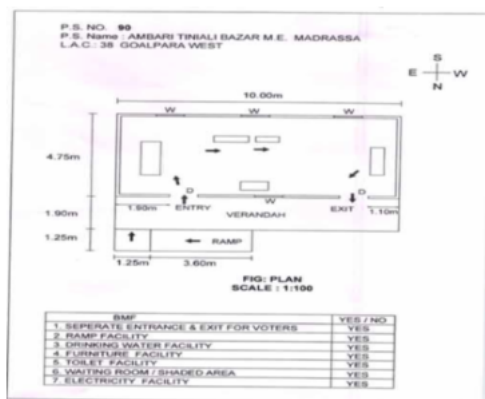

নিৰ্বাচক পঞ্জীয়ন বিষয়াৰ স্বাক্ষৰ

Nazri Naksha

Google Map View

Polling Station Building Front View

ভোটগ্ৰহন কেন্দ্ৰৰ সন্মুখৰ দৃশ্য

Cad View

Key MAP View

1 নাম : কামাল মস্তুফা পিতাৰ নাম: নিজাব আলী ঘৰ নং : 41 বয়স : 21 লিঙ্গ : পুৰুষ	JUU0042325 ফটো উপলব্ধ	2 নাম : বৌশনাৰা খাতুন স্বামীৰ নাম: মোকবুল হোছেন ঘৰ নং : 62 বয়স : 48 লিঙ্গ : মহিলা	DZJ0501726 ফটো উপলব্ধ	3 নাম : আব তালেব পিতাৰ নাম: মাইন উদ্দিন ঘৰ নং : 62 বয়স : 21 লিঙ্গ : পুৰুষ	JUU0006114 ফটো উপলব্ধ
4 নাম : মুকতাৰ হুছাইন পিতাৰ নাম: জবেদ আলী ঘৰ নং : ৯৮ বয়স : 30 লিঙ্গ : পুৰুষ	DZJ1612551 ফটো উপলব্ধ	5 নাম : বজিনা খাতুন স্বামীৰ নাম: মুকতাৰ হুছাইন ঘৰ নং : 98 বয়স : 30 লিঙ্গ : মহিলা	HNT0247825 ফটো উপলব্ধ	6 নাম : বেজিনা পাৰবিন পিতাৰ নাম: জবেদ আলী ঘৰ নং : ৯৮ বয়স : 27 লিঙ্গ : মহিলা	DZJ0325837 ফটো উপলব্ধ
7 নাম : ছৈয়দ আলি পিতাৰ নাম: তমেজ উদ্দিন ঘৰ নং : ৯৯ বয়স : 71 লিঙ্গ : পুৰুষ	DZJ6439083 ফটো উপলব্ধ	8 নাম : বাবেয়া খাতুন স্বামীৰ নাম: চেয়দ আলি ঘৰ নং : ৯৯ বয়স : 68 লিঙ্গ : মহিলা	DZJ6439094 ফটো উপলব্ধ	9 নাম : বিয়াজুল ইছলাম পিতাৰ নাম: ছৈয়দ আলী ঘৰ নং : ৯৯ বয়স : 45 লিঙ্গ : পুৰুষ	DZJ6439107 ফটো উপলব্ধ
10 নাম : বফিকুল ইছলাম পিতাৰ নাম: ছৈয়দ আলী ঘৰ নং : ৯৯ বয়স : 43 লিঙ্গ : পুৰুষ	DZJ6439118 ফটো উপলব্ধ	11 নাম : খুৰশিদা বেগম স্বামীৰ নাম: বিয়াজুল ইছলাম ঘৰ নং : ৯৯ বয়স : 38 লিঙ্গ : মহিলা	DZJ6439141 ফটো উপলব্ধ	12 নাম : মজফা খাতুন স্বামীৰ নাম: বফিকুল ইছলাম ঘৰ নং : ৯৯ বয়স : 36 লিঙ্গ : মহিলা	DZJ6439152 ফটো উপলব্ধ
13 নাম : ছলিম উদ্দিন আহমেদ পিতাৰ নাম: মফিজউদ্দিন ঘৰ নং : ১০০ বয়স : 59 লিঙ্গ : পুৰুষ	DZJ6439163 ফটো উপলব্ধ	14 নাম : জাহানাৰা খাতুন স্বামীৰ নাম: ছলিমউদ্দিন আহমেদ ঘৰ নং : ১০০ বয়স : 54 লিঙ্গ : মহিলা	DZJ6439174 ফটো উপলব্ধ	15 নাম : ছেলিনা ইয়াছমিন পিতাৰ নাম: ছলিম উদ্দিন আহমেদ ঘৰ নং : 100 বয়স : 22 লিঙ্গ : মহিলা	JUU0040501 ফটো উপলব্ধ
16 নাম : বেশমিনা ইয়াছমিন পিতাৰ নাম: ছলিম উদ্দিন আহমেদ ঘৰ নং : 100 বয়স : 21 লিঙ্গ : মহিলা	JUU0046219 ফটো উপলব্ধ	17 নাম : নাজিয়ুল ইছলাম পিতাৰ নাম: দলিলুৰ বহমান ঘৰ নং : ১০১ বয়স : 42 লিঙ্গ : পুৰুষ	DZJ6439196 ফটো উপলব্ধ	18 নাম : পিংকি খাতুন স্বামীৰ নাম: নাজিউল ইছলাম ঘৰ নং : ১০১ বয়স : 30 লিঙ্গ : মহিলা	DZJ6444059 ফটো উপলব্ধ
19 নাম : শাৰপ খান পিতাৰ নাম: আজিজৰ বহমান ঘৰ নং : 103 বয়স : 25 লিঙ্গ : পুৰুষ	DZJ0415877 ফটো উপলব্ধ	20 নাম : আব তালেব পিতাৰ নাম: তাৰিফ উল্লা ঘৰ নং : ১০৪ বয়স : 79 লিঙ্গ : পুৰুষ	DZJ6439312 ফটো উপলব্ধ	21 নাম : অচিৰা খাতুন স্বামীৰ নাম: আবু তালেব ঘৰ নং : ১০৪ বয়স : 71 লিঙ্গ : মহিলা	DZJ6439323 ফটো উপলব্ধ
22 নাম : বস্তম আলী পিতাৰ নাম: আবু তালেব ঘৰ নং : ১০৪ বয়স : 34 লিঙ্গ : পুৰুষ	DZJ6439378 ফটো উপলব্ধ	23 নাম : বেজাবুল ইছলাম পিতাৰ নাম: আবু তালেব ঘৰ নং : ১০৪ বয়স : 33 লিঙ্গ : পুৰুষ	DZJ6439367 ফটো উপলব্ধ	24 নাম : ইত্তাজুল হক পিতাৰ নাম: আবু তালেব ঘৰ নং : 104 বয়স : 27 লিঙ্গ : পুৰুষ	DZJ0249250 ফটো উপলব্ধ
25 নাম : মৰমী বেগম স্বামীৰ নাম: ইত্তাজুল হক ঘৰ নং : 104 বয়স : 26 লিঙ্গ : মহিলা	DZJ8804023 ফটো উপলব্ধ	26 নাম : ছেলিমা বেগম স্বামীৰ নাম: বস্তম আলী ঘৰ নং : 104 বয়স : 21 লিঙ্গ : মহিলা	JUU0196576 ফটো উপলব্ধ	27 নাম : শাহাবুদ্দিন পিতাৰ নাম: জমচেৰ আলী ঘৰ নং : ১০৫ বয়স : 71 লিঙ্গ : পুৰুষ	DZJ6439389 ফটো উপলব্ধ
28 নাম : বহিতন নেছা স্বামীৰ নাম: শাহাবুদ্দিন ঘৰ নং : ১০৫ বয়স : 64 লিঙ্গ : মহিলা	DZJ6439390 ফটো উপলব্ধ	29 নাম : আব্দৰ বহিম পিতাৰ নাম: শাহাবুদ্দিন ঘৰ নং : ১০৫ বয়স : 44 লিঙ্গ : পুৰুষ	DZJ6439403 ফটো উপলব্ধ	30 নাম : আব্দুল আজিত পিতাৰ নাম: শাহাবুদ্দিন ঘৰ নং : ১০৫ বয়স : 41 লিঙ্গ : পুৰুষ	DZJ6439414 ফটো উপলব্ধ