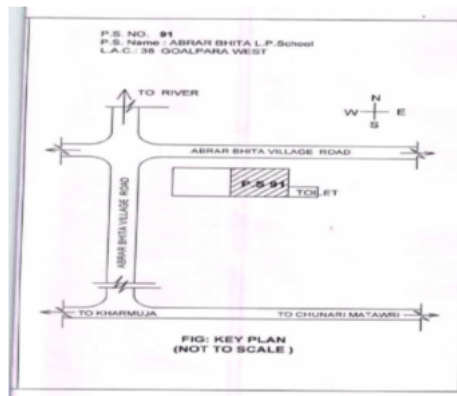

নিৰ্বাচক পঞ্জীয়ন বিষয়াৰ স্বাক্ষৰ

Nazri Naksha

Google Map View

Polling Station Building Front View

ভোটগ্ৰহন কেন্দ্ৰৰ সন্মুখৰ দৃশ্য

Cad View

Key MAP View

1 নাম : আজিদা খাতুন স্বামীৰ নাম : ইছব আলী ঘৰ নং : 211 বয়স : 25 লিঙ্গ : মহিলা	DZJ0424762	# 2 নাম : লালচান আলী পিতাৰ নাম : বজলুল বাছিত ঘৰ নং : 222 বয়স : 42 লিঙ্গ : পুৰুষ	DZJ6536374	# 3 নাম : সুকজান নেছা স্বামীৰ নাম : লালচান আলী ঘৰ নং : 222 বয়স : 38 লিঙ্গ : মহিলা	DZJ6536385
# 4 নাম : আবুল বাছিত পিতাৰ নাম : বজলুল বাছিত ঘৰ নং : 223 বয়স : 28 লিঙ্গ : পুৰুষ	DZJ0209957	5 নাম : হাশিদা খাতুন স্বামীৰ নাম : আবুল বাছিত ঘৰ নং : 213 বয়স : 28 লিঙ্গ : মহিলা	DZJ0271197	# 6 নাম : শ্বৰিফুল ইছলাম পিতাৰ নাম : বজলুল বাছিত ঘৰ নং : 228 বয়স : 27 লিঙ্গ : পুৰুষ	DZJ0308593
7 নাম : আব্দুল গফুৰ বাদশা পিতাৰ নাম : বজলুল বাশিদ ঘৰ নং : 215 বয়স : 31 লিঙ্গ : পুৰুষ	DZJ6543879	# 8 নাম : আৰসিদা খাতুন স্বামীৰ নাম : আব্দুল গফুৰ বাদসা ঘৰ নং : 225 বয়স : 29 লিঙ্গ : মহিলা	DZJ0209916	9 নাম : ছলেমান মন্ডল পিতাৰ নাম : মজিবৰ বহমান ঘৰ নং : 216 বয়স : 50 লিঙ্গ : পুৰুষ	DZJ6536863
10 নাম : শহিদা ভান স্বামীৰ নাম : ছলেমান মণ্ডল ঘৰ নং : 216 বয়স : 49 লিঙ্গ : মহিলা	DZJ6536874	11 নাম : শ্বৰিফুল ইছলাম পিতাৰ নাম : ছলেমান মণ্ডল ঘৰ নং : 216 বয়স : 22 লিঙ্গ : পুৰুষ	DZJ8817694	12 নাম : সেখ আব্দুল্যা পিতাৰ নাম : আব্দুল আজিজ মণ্ডল ঘৰ নং : 229 বয়স : 64 লিঙ্গ : পুৰুষ	DZJ6534607
13 নাম : বেজিয়া খাতুন স্বামীৰ নাম : সেখ আব্দুল্যা ঘৰ নং : 229 বয়স : 56 লিঙ্গ : মহিলা	DZJ6534618	14 নাম : ছাদেকা খাতুন স্বামীৰ নাম : সেখ আব্দুল্যা ঘৰ নং : 229 বয়স : 49 লিঙ্গ : মহিলা	DZJ6534629	15 নাম : আব্দুল আজিজ মন্ডল পিতাৰ নাম : মাহিৰউদ্দিন মন্ডল ঘৰ নং : 228 বয়স : 86 লিঙ্গ : পুৰুষ	DZJ6534630
16 নাম : হবিবৰ বহমান পিতাৰ নাম : আব্দুল আজিজ মণ্ডল ঘৰ নং : 228 বয়স : 56 লিঙ্গ : পুৰুষ	DZJ6534652	17 নাম : কহিনৰ নেছা স্বামীৰ নাম : হবিবৰ বহমান ঘৰ নং : 228 বয়স : 51 লিঙ্গ : মহিলা	DZJ6534663	18 নাম : আছাতন নেছা স্বামীৰ নাম : আব্দুল আজিজ মন্ডল ঘৰ নং : 228 বয়স : 44 লিঙ্গ : মহিলা	DZJ6534641
19 নাম : সাহিকুল ইছলাম পিতাৰ নাম : হবিবৰ বহমান ঘৰ নং : 228 বয়স : 29 লিঙ্গ : পুৰুষ	DZJ0073619	20 নাম : বকিবুল ইছলাম পিতাৰ নাম : হবিবৰ বহমান ঘৰ নং : 218 বয়স : 25 লিঙ্গ : পুৰুষ	DZJ0456962	21 নাম : ফাতেমা খাতুন পিতাৰ নাম : আব্দুল আজিজ মণ্ডল ঘৰ নং : 218 বয়স : 25 লিঙ্গ : মহিলা	DZJ0530071
22 নাম : ফৰিদা খাতুন স্বামীৰ নাম : সাহিকুল ইছলাম ঘৰ নং : 218 বয়স : 23 লিঙ্গ : মহিলা	DZJ0517987	23 নাম : বকেয়া খাতুন পিতাৰ নাম : হবিবৰ বহমান ঘৰ নং : 218 বয়স : 22 লিঙ্গ : মহিলা	DZJ8807299	24 নাম : মাহমুদা খাতুন পিতাৰ নাম : আব্দুল আজিজ মণ্ডল ঘৰ নং : 218 বয়স : 20 লিঙ্গ : মহিলা	JUU0135020
25 নাম : আনোৱাৰা খাতুন পিতাৰ নাম : আব্দুল কালাম ঘৰ নং : 229 বয়স : 30 লিঙ্গ : মহিলা	DZJ6543517	26 নাম : আব্দুৰ বহমান পিতাৰ নাম : আব্দুল আজিজ মণ্ডল ঘৰ নং : 220 বয়স : 52 লিঙ্গ : পুৰুষ	DZJ6534674	27 নাম : সূৰ্য্য খাতুন স্বামীৰ নাম : আব্দুৰ বহমান ঘৰ নং : 220 বয়স : 48 লিঙ্গ : মহিলা	DZJ6534685
28 নাম : বাবৰ আলী পিতাৰ নাম : গিয়াছ উদ্দিন খান ঘৰ নং : 220 বয়স : 27 লিঙ্গ : পুৰুষ	DZJ0308601	29 নাম : খলিলজ জামান পিতাৰ নাম : আব্দুৰ বহমান ঘৰ নং : 220 বয়স : 26 লিঙ্গ : পুৰুষ	DZJ0345835	30 নাম : শাজমিনা খাতুন স্বামীৰ নাম : বাবৰ আলী ঘৰ নং : 220 বয়স : 26 লিঙ্গ : মহিলা	DZJ0387258