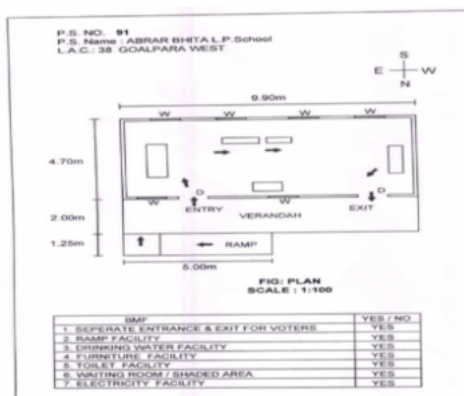

নিৰ্বাচক পঞ্জীয়ন বিষয়াৰ স্বাক্ষৰ

Nazri Naksha

Google Map View

Polling Station Building Front View

ভোটগ্ৰহন কেন্দ্ৰৰ সন্মুখৰ দৃশ্য

Cad View

Key MAP View

1 নাম : আজিদা খাতুন স্বামীৰ নাম : ইছব আলী ঘৰ নং : 211 বয়স : 25 লিঙ্গ : মহিলা	DZJ0424762	# 2 নাম : লালচান আলী পিতাৰ নাম : বজলুল বাছিত ঘৰ নং : 222 বয়স : 42 লিঙ্গ : পুৰুষ	DZJ6536374	# 3 নাম : সুকজান নেছা স্বামীৰ নাম : লালচান আলী ঘৰ নং : 222 বয়স : 38 লিঙ্গ : মহিলা	DZJ6536385
# 4 নাম : আবুল বাছিত পিতাৰ নাম : বজলুল বাছিত ঘৰ নং : 223 বয়স : 28 লিঙ্গ : পুৰুষ	DZJ0209957	5 নাম : হাশিদা খাতুন স্বামীৰ নাম : আবুল বাছিত ঘৰ নং : 213 বয়স : 28 লিঙ্গ : মহিলা	DZJ0271197	# 6 নাম : শ্বৰিফুল ইছলাম পিতাৰ নাম : বজলুল বাছিত ঘৰ নং : 228 বয়স : 27 লিঙ্গ : পুৰুষ	DZJ0308593
7 নাম : আব্দুল গফুৰ বাদশা পিতাৰ নাম : বজলুল বাশিদ ঘৰ নং : 215 বয়স : 31 লিঙ্গ : পুৰুষ	DZJ6543879	# 8 নাম : আৰসিদা খাতুন স্বামীৰ নাম : আব্দুল গফুৰ বাদসা ঘৰ নং : 225 বয়স : 29 লিঙ্গ : মহিলা	DZJ0209916	9 নাম : ছলেমান মন্ডল পিতাৰ নাম : মজিবৰ বহমান ঘৰ নং : 216 বয়স : 50 লিঙ্গ : পুৰুষ	DZJ6536863
10 নাম : শহিদা ভান স্বামীৰ নাম : ছলেমান মণ্ডল ঘৰ নং : 216 বয়স : 49 লিঙ্গ : মহিলা	DZJ6536874	11 নাম : শ্বৰিফুল ইছলাম পিতাৰ নাম : ছলেমান মণ্ডল ঘৰ নং : 216 বয়স : 22 লিঙ্গ : পুৰুষ	DZJ8817694	12 নাম : সেখ আব্দুল্যা পিতাৰ নাম : আব্দুল আজিজ মণ্ডল ঘৰ নং : 229 বয়স : 64 লিঙ্গ : পুৰুষ	DZJ6534607
13 নাম : বেজিয়া খাতুন স্বামীৰ নাম : সেখ আব্দুল্যা ঘৰ নং : 229 বয়স : 56 লিঙ্গ : মহিলা	DZJ6534618	14 নাম : ছাদেকা খাতুন স্বামীৰ নাম : সেখ আব্দুল্যা ঘৰ নং : 229 বয়স : 49 লিঙ্গ : মহিলা	DZJ6534629	15 নাম : আব্দুল আজিজ মন্ডল পিতাৰ নাম : মাহিৰউদ্দিন মন্ডল ঘৰ নং : 228 বয়স : 86 লিঙ্গ : পুৰুষ	DZJ6534630
16 নাম : হবিবৰ বহমান পিতাৰ নাম : আব্দুল আজিজ মণ্ডল ঘৰ নং : 228 বয়স : 56 লিঙ্গ : পুৰুষ	DZJ6534652	17 নাম : কহিনৰ নেছা স্বামীৰ নাম : হবিবৰ বহমান ঘৰ নং : 228 বয়স : 51 লিঙ্গ : মহিলা	DZJ6534663	18 নাম : আছাতন নেছা স্বামীৰ নাম : আব্দুল আজিজ মন্ডল ঘৰ নং : 228 বয়স : 44 লিঙ্গ : মহিলা	DZJ6534641
19 নাম : সাহিকুল ইছলাম পিতাৰ নাম : হবিবৰ বহমান ঘৰ নং : 228 বয়স : 29 লিঙ্গ : পুৰুষ	DZJ0073619	20 নাম : বকিবুল ইছলাম পিতাৰ নাম : হবিবৰ বহমান ঘৰ নং : 218 বয়স : 25 লিঙ্গ : পুৰুষ	DZJ0456962	21 নাম : ফাতেমা খাতুন পিতাৰ নাম : আব্দুল আজিজ মণ্ডল ঘৰ নং : 218 বয়স : 25 লিঙ্গ : মহিলা	DZJ0530071
22 নাম : ফৰিদা খাতুন স্বামীৰ নাম : সাহিকুল ইছলাম ঘৰ নং : 218 বয়স : 23 লিঙ্গ : মহিলা	DZJ0517987	23 নাম : বকেয়া খাতুন পিতাৰ নাম : হবিবৰ বহমান ঘৰ নং : 218 বয়স : 22 লিঙ্গ : মহিলা	DZJ8807299	24 নাম : মাহমুদা খাতুন পিতাৰ নাম : আব্দুল আজিজ মণ্ডল ঘৰ নং : 218 বয়স : 20 লিঙ্গ : মহিলা	JUU0135020
25 নাম : আনোৱাৰা খাতুন পিতাৰ নাম : আব্দুল কালাম ঘৰ নং : 229 বয়স : 30 লিঙ্গ : মহিলা	DZJ6543517	26 নাম : আব্দুৰ বহমান পিতাৰ নাম : আব্দুল আজিজ মণ্ডল ঘৰ নং : 220 বয়স : 52 লিঙ্গ : পুৰুষ	DZJ6534674	27 নাম : সূৰ্য্য খাতুন স্বামীৰ নাম : আব্দুৰ বহমান ঘৰ নং : 220 বয়স : 48 লিঙ্গ : মহিলা	DZJ6534685
28 নাম : বাবৰ আলী পিতাৰ নাম : গিয়াছ উদ্দিন খান ঘৰ নং : 220 বয়স : 27 লিঙ্গ : পুৰুষ	DZJ0308601	29 নাম : খলিলজ জামান পিতাৰ নাম : আব্দুৰ বহমান ঘৰ নং : 220 বয়স : 26 লিঙ্গ : পুৰুষ	DZJ0345835	30 নাম : শাজমিনা খাতুন স্বামীৰ নাম : বাবৰ আলী ঘৰ নং : 220 বয়স : 26 লিঙ্গ : মহিলা	DZJ0387258