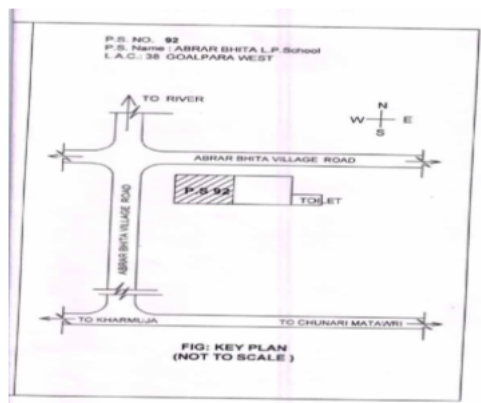

নিৰ্বাচক পঞ্জীয়ন বিষয়াৰ স্বাক্ষৰ

Nazri Naksha

Google Map View

Polling Station Building Front View

ভোটগ্ৰন্থন কেন্দ্ৰৰ সন্মুখৰ দৃশ্য

Cad View

Key MAP View

1 নাম : জাহিদুল ইছলাম পিতাৰ নাম : ওমৰ আলী ঘৰ নং : 268 বয়স : 19 লিঙ্গ : পুৰুষ	JUU0121731 ফটো উপলব্ধ	2 নাম : সাহাৰ ভান স্বামীৰ নাম : হাৰ্বেজ আলী ঘৰ নং : 325 বয়স : 25 লিঙ্গ : মহিলা	DZJ0260315 ফটো উপলব্ধ	3 নাম : আমিনা খাতুন স্বামীৰ নাম : হাৰ্বেজ আলী ঘৰ নং : 331 বয়স : 41 লিঙ্গ : মহিলা	DZJ6539044 ফটো উপলব্ধ
4 নাম : ছাদাম হুছাইন পিতাৰ নাম : নুৰুল আলম ঘৰ নং : 331 বয়স : 34 লিঙ্গ : পুৰুষ	DZJ6543346 ফটো উপলব্ধ	# 5 নাম : আৰজিনা বেগম স্বামীৰ নাম : ছাদাম হুছাইন ঘৰ নং : 331 বয়স : 28 লিঙ্গ : মহিলা	DZJ0109306 ফটো উপলব্ধ	6 নাম : খাইৰুল ইছলাম পিতাৰ নাম : নুৰুল আলম ঘৰ নং : 331 বয়স : 26 লিঙ্গ : পুৰুষ	DZJ0146043 ফটো উপলব্ধ
7 নাম : জিয়াৰুল ইছলাম পিতাৰ নাম : নুৰুল আলম ঘৰ নং : 331 বয়স : 21 লিঙ্গ : পুৰুষ	DZJ8853798 ফটো উপলব্ধ	8 নাম : আৰশেদ আলী সেখ পিতাৰ নাম : বজৰুক আলী সেখ ঘৰ নং : 332 বয়স : 65 লিঙ্গ : পুৰুষ	DZJ6539077 ফটো উপলব্ধ	9 নাম : মালেকা খাতুন স্বামীৰ নাম : আৰশেদ আলী সেখ ঘৰ নং : 332 বয়স : 55 লিঙ্গ : মহিলা	DZJ6539088 ফটো উপলব্ধ
10 নাম : মৰতুজ আলী সেখ পিতাৰ নাম : বজৰুক আলী সেখ ঘৰ নং : 332 বয়স : 49 লিঙ্গ : পুৰুষ	DZJ6539102 ফটো উপলব্ধ	#2 11 নাম : অনিমা বেগম স্বামীৰ নাম : মৰতুজ আলী সেখ ঘৰ নং : 332 বয়স : 45 লিঙ্গ : মহিলা	DZJ0283457 ফটো উপলব্ধ	12 নাম : ছুৰত জামান সেখ পিতাৰ নাম : বজৰুক আলী সেখ ঘৰ নং : 332 বয়স : 38 লিঙ্গ : পুৰুষ	DZJ6539099 ফটো উপলব্ধ
13 নাম : তাৰা ভান স্বামীৰ নাম : ছুৰত জামান সেখ ঘৰ নং : 332 বয়স : 36 লিঙ্গ : মহিলা	DZJ0109538 ফটো উপলব্ধ	14 নাম : আজমিৰা খাতুন পিতাৰ নাম : আৰশেদ আলী ঘৰ নং : 332 বয়স : 32 লিঙ্গ : মহিলা	DZJ1613189 ফটো উপলব্ধ	15 নাম : আনোৱাৰ হুছাইন পিতাৰ নাম : মাজিৰ উদ্দিন ঘৰ নং : 332 বয়স : 31 লিঙ্গ : পুৰুষ	DZJ6543335 ফটো উপলব্ধ
16 নাম : নিলিমা খাতুন স্বামীৰ নাম : আনোৱাৰ হুছাইন ঘৰ নং : 332 বয়স : 30 লিঙ্গ : মহিলা	DZJ6543197 ফটো উপলব্ধ	17 নাম : আশ্ৰাফুল ইছলাম পিতাৰ নাম : মানিক চান্দ সেখ ঘৰ নং : 332 বয়স : 26 লিঙ্গ : পুৰুষ	DZJ0257162 ফটো উপলব্ধ	18 নাম : ফাতেমা পাৰবিন পিতাৰ নাম : বেজাব উদ্দিন আহমেদ ঘৰ নং : 332 বয়স : 24 লিঙ্গ : মহিলা	DZJ1666452 ফটো উপলব্ধ
19 নাম : আজমল সেখ পিতাৰ নাম : মৰতুজ আলী সেখ ঘৰ নং : 332 বয়স : 20 লিঙ্গ : পুৰুষ	JUU0093534 ফটো উপলব্ধ	20 নাম : ফিৰোজ আলী আহমেদ পিতাৰ নাম : মানিক চান্দ সেখ ঘৰ নং : 332 গ বয়স : 24 লিঙ্গ : পুৰুষ	DZJ0465567 ফটো উপলব্ধ	21 নাম : হামিদুল ইছলাম পিতাৰ নাম : বেজাব উদ্দিন আহমেদ ঘৰ নং : 332 ক বয়স : 28 লিঙ্গ : পুৰুষ	DZJ0195735 ফটো উপলব্ধ
22 নাম : কুবানী বেগম পিতাৰ নাম : আকতাৰ হুছাইন ঘৰ নং : 332 খ বয়স : 22 লিঙ্গ : মহিলা	JUU0082412 ফটো উপলব্ধ	23 নাম : বেজাব উদ্দিন আহমেদ পিতাৰ নাম : বজৰুক আলী সেখ ঘৰ নং : 332 ক বয়স : 60 লিঙ্গ : পুৰুষ	DZJ6539113 ফটো উপলব্ধ	24 নাম : আক্তাৰ হোছেন পিতাৰ নাম : বজৰুক আলী সেখ ঘৰ নং : 332 খ বয়স : 57 লিঙ্গ : পুৰুষ	DZJ6539135 ফটো উপলব্ধ
25 নাম : মানিক চান্দ সেখ পিতাৰ নাম : বজৰুক আলী সেখ ঘৰ নং : 332 গ বয়স : 56 লিঙ্গ : পুৰুষ	DZJ6539157 ফটো উপলব্ধ	26 নাম : হাছিনা খাতুন স্বামীৰ নাম : বেজাব উদ্দিন আহমেদ ঘৰ নং : 332 ক বয়স : 49 লিঙ্গ : মহিলা	DZJ6539124 ফটো উপলব্ধ	E 27 নাম : খোদেজা খাতুন স্বামীৰ নাম : আক্তাৰ হোছেন ঘৰ নং : 332 খ বয়স : 49 লিঙ্গ : মহিলা	DZJ6539146 ফটো উপলব্ধ
28 নাম : আহমা খাতুন স্বামীৰ নাম : মানিক চান্দ সেখ ঘৰ নং : 332 গ বয়স : 49 লিঙ্গ : মহিলা	DZJ6539168 ফটো উপলব্ধ	29 নাম : নৰজাহান নেছা স্বামীৰ নাম : মোহলেম উদ্দিন ঘৰ নং : 332 বয়স : 50 লিঙ্গ : মহিলা	DZJ6539204 ফটো উপলব্ধ	30 নাম : পিয়াৰা খাতুন স্বামীৰ নাম : আজিবৰ ৰহমান ঘৰ নং : 332 বয়স : 41 লিঙ্গ : মহিলা	DZJ6539226 ফটো উপলব্ধ