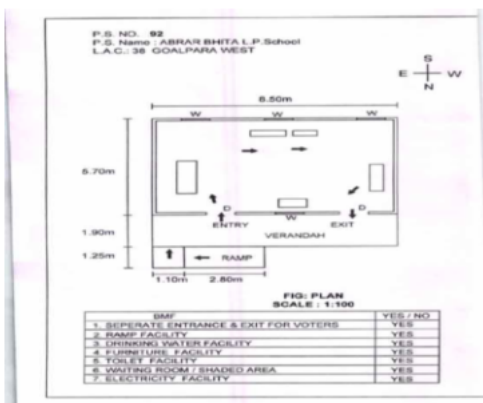

নিৰ্বাচক পঞ্জীয়ন বিষয়াৰ স্বাক্ষৰ

Nazri Naksha

Google Map View

Polling Station Building Front View

ভোটগ্ৰন্থন কেন্দ্ৰৰ সন্মুখৰ দৃশ্য

Cad View

Key MAP View

1 নাম : জাহিদুল ইছলাম পিতাৰ নাম : ওমৰ আলী ঘৰ নং : 268 বয়স : 19 লিঙ্গ : পুৰুষ	JUU0121731 ফটো উপলব্ধ	2 নাম : সাহাৰ ভান স্বামীৰ নাম : হাৰ্বেজ আলী ঘৰ নং : 325 বয়স : 25 লিঙ্গ : মহিলা	DZJ0260315 ফটো উপলব্ধ	3 নাম : আমিনা খাতুন স্বামীৰ নাম : হাৰ্বেজ আলী ঘৰ নং : 331 বয়স : 41 লিঙ্গ : মহিলা	DZJ6539044 ফটো উপলব্ধ
4 নাম : ছাদাম হুছাইন পিতাৰ নাম : নুৰুল আলম ঘৰ নং : 331 বয়স : 34 লিঙ্গ : পুৰুষ	DZJ6543346 ফটো উপলব্ধ	# 5 নাম : আৰজিনা বেগম স্বামীৰ নাম : ছাদাম হুছাইন ঘৰ নং : 331 বয়স : 28 লিঙ্গ : মহিলা	DZJ0109306 ফটো উপলব্ধ	6 নাম : খাইৰুল ইছলাম পিতাৰ নাম : নুৰুল আলম ঘৰ নং : 331 বয়স : 26 লিঙ্গ : পুৰুষ	DZJ0146043 ফটো উপলব্ধ
7 নাম : জিয়াৰুল ইছলাম পিতাৰ নাম : নুৰুল আলম ঘৰ নং : 331 বয়স : 21 লিঙ্গ : পুৰুষ	DZJ8853798 ফটো উপলব্ধ	8 নাম : আৰশেদ আলী সেখ পিতাৰ নাম : বজৰুক আলী সেখ ঘৰ নং : 332 বয়স : 65 লিঙ্গ : পুৰুষ	DZJ6539077 ফটো উপলব্ধ	9 নাম : মালেকা খাতুন স্বামীৰ নাম : আৰশেদ আলী সেখ ঘৰ নং : 332 বয়স : 55 লিঙ্গ : মহিলা	DZJ6539088 ফটো উপলব্ধ
10 নাম : মৰতুজ আলী সেখ পিতাৰ নাম : বজৰুক আলী সেখ ঘৰ নং : 332 বয়স : 49 লিঙ্গ : পুৰুষ	DZJ6539102 ফটো উপলব্ধ	#2 11 নাম : অনিমা বেগম স্বামীৰ নাম : মৰতুজ আলী সেখ ঘৰ নং : 332 বয়স : 45 লিঙ্গ : মহিলা	DZJ0283457 ফটো উপলব্ধ	12 নাম : ছুৰত জামান সেখ পিতাৰ নাম : বজৰুক আলী সেখ ঘৰ নং : 332 বয়স : 38 লিঙ্গ : পুৰুষ	DZJ6539099 ফটো উপলব্ধ
13 নাম : তাৰা ভান স্বামীৰ নাম : ছুৰত জামান সেখ ঘৰ নং : 332 বয়স : 36 লিঙ্গ : মহিলা	DZJ0109538 ফটো উপলব্ধ	14 নাম : আজমিৰা খাতুন পিতাৰ নাম : আৰশেদ আলী ঘৰ নং : 332 বয়স : 32 লিঙ্গ : মহিলা	DZJ1613189 ফটো উপলব্ধ	15 নাম : আনোৱাৰ হুছাইন পিতাৰ নাম : মাজিৰ উদ্দিন ঘৰ নং : 332 বয়স : 31 লিঙ্গ : পুৰুষ	DZJ6543335 ফটো উপলব্ধ
16 নাম : নিলিমা খাতুন স্বামীৰ নাম : আনোৱাৰ হুছাইন ঘৰ নং : 332 বয়স : 30 লিঙ্গ : মহিলা	DZJ6543197 ফটো উপলব্ধ	17 নাম : আশ্ৰাফুল ইছলাম পিতাৰ নাম : মানিক চান্দ সেখ ঘৰ নং : 332 বয়স : 26 লিঙ্গ : পুৰুষ	DZJ0257162 ফটো উপলব্ধ	18 নাম : ফাতেমা পাৰবিন পিতাৰ নাম : বেজাব উদ্দিন আহমেদ ঘৰ নং : 332 বয়স : 24 লিঙ্গ : মহিলা	DZJ1666452 ফটো উপলব্ধ
19 নাম : আজমল সেখ পিতাৰ নাম : মৰতুজ আলী সেখ ঘৰ নং : 332 বয়স : 20 লিঙ্গ : পুৰুষ	JUU0093534 ফটো উপলব্ধ	20 নাম : ফিৰোজ আলী আহমেদ পিতাৰ নাম : মানিক চান্দ সেখ ঘৰ নং : 332 গ বয়স : 24 লিঙ্গ : পুৰুষ	DZJ0465567 ফটো উপলব্ধ	21 নাম : হামিদুল ইছলাম পিতাৰ নাম : বেজাব উদ্দিন আহমেদ ঘৰ নং : 332 ক বয়স : 28 লিঙ্গ : পুৰুষ	DZJ0195735 ফটো উপলব্ধ
22 নাম : কুবানী বেগম পিতাৰ নাম : আকতাৰ হুছাইন ঘৰ নং : 332 খ বয়স : 22 লিঙ্গ : মহিলা	JUU0082412 ফটো উপলব্ধ	23 নাম : বেজাব উদ্দিন আহমেদ পিতাৰ নাম : বজৰুক আলী সেখ ঘৰ নং : 332 ক বয়স : 60 লিঙ্গ : পুৰুষ	DZJ6539113 ফটো উপলব্ধ	24 নাম : আক্তাৰ হোছেন পিতাৰ নাম : বজৰুক আলী সেখ ঘৰ নং : 332 খ বয়স : 57 লিঙ্গ : পুৰুষ	DZJ6539135 ফটো উপলব্ধ
25 নাম : মানিক চান্দ সেখ পিতাৰ নাম : বজৰুক আলী সেখ ঘৰ নং : 332 গ বয়স : 56 লিঙ্গ : পুৰুষ	DZJ6539157 ফটো উপলব্ধ	26 নাম : হাছিনা খাতুন স্বামীৰ নাম : বেজাব উদ্দিন আহমেদ ঘৰ নং : 332 ক বয়স : 49 লিঙ্গ : মহিলা	DZJ6539124 ফটো উপলব্ধ	E 27 নাম : খোদেজা খাতুন স্বামীৰ নাম : আক্তাৰ হোছেন ঘৰ নং : 332 খ বয়স : 49 লিঙ্গ : মহিলা	DZJ6539146 ফটো উপলব্ধ
28 নাম : আহমা খাতুন স্বামীৰ নাম : মানিক চান্দ সেখ ঘৰ নং : 332 গ বয়স : 49 লিঙ্গ : মহিলা	DZJ6539168 ফটো উপলব্ধ	29 নাম : নৰজাহান নেছা স্বামীৰ নাম : মোহলেম উদ্দিন ঘৰ নং : 332 বয়স : 50 লিঙ্গ : মহিলা	DZJ6539204 ফটো উপলব্ধ	30 নাম : পিয়াৰা খাতুন স্বামীৰ নাম : আজিবৰ ৰহমান ঘৰ নং : 332 বয়স : 41 লিঙ্গ : মহিলা	DZJ6539226 ফটো উপলব্ধ