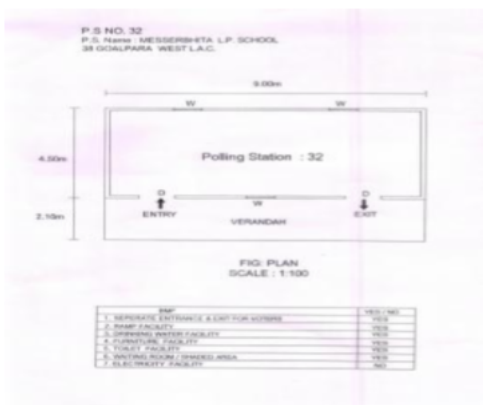

নিৰ্বাচক পঞ্জীয়ন বিষয়াৰ স্বাক্ষৰ

Nazri Naksha

Google Map View

Polling Station Building Front View

ভোটগ্ৰহন কেন্দ্ৰৰ সন্মুখৰ দৃশ্য

Cad View

Key MAP View

1 নাম : ছব্বা খাতুন স্বামীৰ নাম: আনোৱাৰ ইছলাম ঘৰ নং : ২ বয়স : 57 লিঙ্গ : মহিলা	DZJ2534578 ফটো উপলব্ধ	2 নাম : শ্বৰিফুল ইছলাম পিতাৰ নাম: আনোৱাৰ ইছলাম ঘৰ নং : ২ বয়স : 44 লিঙ্গ : পুৰুষ	DZJ2534589 ফটো উপলব্ধ	3 নাম : স্বহিবল ইছলাম পিতাৰ নাম: আনোৱাৰ ইছলাম ঘৰ নং : ২ বয়স : 42 লিঙ্গ : পুৰুষ	DZJ2534590 ফটো উপলব্ধ
4 নাম : আয়শা ছিদ্দিকা পিতাৰ নাম: আনোৱাৰ ইছলাম ঘৰ নং : ২ বয়স : 30 লিঙ্গ : মহিলা	DZJ0066126 ফটো উপলব্ধ	5 নাম : তছলিমা ইয়াছমিন স্বামীৰ নাম: স্বহিবল ইছলাম ঘৰ নং : ২ বয়স : 27 লিঙ্গ : মহিলা	BYK0631887 ফটো উপলব্ধ	6 নাম : ফজলুৰ বহমান পিতাৰ নাম: জামাল উদ্দিন ঘৰ নং : ২কু বয়স : 82 লিঙ্গ : পুৰুষ	DZJ2534603 ফটো উপলব্ধ
7 নাম : মজিয়া খাতুন স্বামীৰ নাম: ফজলুৰ বহমান ঘৰ নং : ২ বয়স : 64 লিঙ্গ : মহিলা	DZJ2534614 ফটো উপলব্ধ	8 নাম : মস্তাফিজুৰ বহমান পিতাৰ নাম: ফজলুৰ বহমান ঘৰ নং : ২ বয়স : 43 লিঙ্গ : পুৰুষ	DZJ2534636 ফটো উপলব্ধ	9 নাম : মোকতাদিৰ বহমান পিতাৰ নাম: ফজলুৰ বহমান ঘৰ নং : ২ বয়স : 39 লিঙ্গ : পুৰুষ	DZJ2534658 ফটো উপলব্ধ
10 নাম : ছাইফুল ইছলাম পিতাৰ নাম: জামাল উদ্দিন ঘৰ নং : ৩ বয়স : 72 লিঙ্গ : পুৰুষ	DZJ2534669 ফটো উপলব্ধ	11 নাম : আব্দুল মান্নান সৰকাৰ পিতাৰ নাম: হাফেজউদ্দিন আহমেদ ঘৰ নং : ৪ বয়স : 77 লিঙ্গ : পুৰুষ	DZJ2534670 ফটো উপলব্ধ	12 নাম : মাজেদা বেগম স্বামীৰ নাম: আব্দুল মান্নান সৰকাৰ ঘৰ নং : ৪ বয়স : 70 লিঙ্গ : মহিলা	DZJ2534681 ফটো উপলব্ধ
13 নাম : মাজহাবুল ইছলাম পিতাৰ নাম: আব্দুল মান্নান সৰকাৰ ঘৰ নং : ৪ বয়স : 50 লিঙ্গ : পুৰুষ	DZJ2548187 ফটো উপলব্ধ	14 নাম : হেলিনা খাতুন স্বামীৰ নাম: মাজহাবুল ইছলাম ঘৰ নং : ৪ বয়স : 35 লিঙ্গ : মহিলা	DZJ2534716 ফটো উপলব্ধ	# 15 নাম : মুখতাৰ উদ্দিন আহমেদ পিতাৰ নাম: আব্দুল মান্নান সৰকাৰ ঘৰ নং : ৪ কু বয়স : 46 লিঙ্গ : পুৰুষ	DZJ2534692 ফটো উপলব্ধ
# 16 নাম : মুছলিমা বেগম স্বামীৰ নাম: মুখতাৰ উদ্দিন আহমেদ ঘৰ নং : ৪ কু বয়স : 41 লিঙ্গ : মহিলা	DZJ2534705 ফটো উপলব্ধ	17 নাম : বেগম ছামচুন নেহাৰ স্বামীৰ নাম: আব্দুল মতলেব সৰকাৰ ঘৰ নং : ৬ বয়স : 77 লিঙ্গ : মহিলা	DZJ2534738 ফটো উপলব্ধ	18 নাম : শামছুদ দোহা পিতাৰ নাম: আব্দুল মতলেব সৰকাৰ ঘৰ নং : ৬ বয়স : 56 লিঙ্গ : পুৰুষ	DZJ2534749 ফটো উপলব্ধ
19 নাম : মহছিনা পাৰভিন পিতাৰ নাম: আব্দুল মতলেব সৰকাৰ ঘৰ নং : ৬ বয়স : 39 লিঙ্গ : মহিলা	DZJ2534772 ফটো উপলব্ধ	# 20 নাম : নিয়াজ কায়ছৰ পিতাৰ নাম: শামছুদ দোহা ঘৰ নং : ৬ বয়স : 22 লিঙ্গ : পুৰুষ	DZJ1651983 ফটো উপলব্ধ	21 নাম : বেগম ৰোকেয়া আহমেদ স্বামীৰ নাম: ছিৰাজ উদ্দিন আহমেদ ঘৰ নং : ৭ বয়স : 77 লিঙ্গ : মহিলা	DZJ2534783 ফটো উপলব্ধ
22 নাম : ৰশিদা বেগম পিতাৰ নাম: ছিৰাজ উদ্দিন আহমেদ ঘৰ নং : ৭ বয়স : 53 লিঙ্গ : মহিলা	DZJ2534794 ফটো উপলব্ধ	23 নাম : ৰফি আহমেদ ছিৰাজ পিতাৰ নাম: ছিৰাজ উদ্দিন আহমেদ ঘৰ নং : ৭ বয়স : 43 লিঙ্গ : পুৰুষ	DZJ2534818 ফটো উপলব্ধ	24 নাম : মাশুদা বেগম প্ৰধানী স্বামীৰ নাম: ৰফি আহমেদ ছিৰাজ ঘৰ নং : ৭ বয়স : 30 লিঙ্গ : মহিলা	DZJ0166306 ফটো উপলব্ধ
25 নাম : আৰজিনা পাৰবিন স্বামীৰ নাম: ছফিকুল ইছলাম ঘৰ নং : ৪ কু বয়স : 30 লিঙ্গ : মহিলা	DZJ1577475 ফটো উপলব্ধ	26 নাম : ছফিকুল ইছলাম পিতাৰ নাম: আজাহাৰ আলী ঘৰ নং : ৪ কু বয়স : 30 লিঙ্গ : পুৰুষ	DZJ1583400 ফটো উপলব্ধ	27 নাম : ছাইদুৰ বহমান পিতাৰ নাম: আজাহাৰ আলী ঘৰ নং : ৪ কু বয়স : 29 লিঙ্গ : পুৰুষ	DZJ0119073 ফটো উপলব্ধ
28 নাম : ছানিদুল ইছলাম পিতাৰ নাম: আজাহাৰ আলী ঘৰ নং : ৪ কু বয়স : 20 লিঙ্গ : পুৰুষ	JUU0187765 ফটো উপলব্ধ	29 নাম : ছবিয়া খাতুন স্বামীৰ নাম: আজাহাৰ আলী ঘৰ নং : ৮কো বয়স : 46 লিঙ্গ : মহিলা	DZJ2544129 ফটো উপলব্ধ	30 নাম : হামেদ আলী পিতাৰ নাম: জলিমুদ্দিন শেখ ঘৰ নং : ৯ বয়স : 56 লিঙ্গ : পুৰুষ	DZJ2534852 ফটো উপলব্ধ