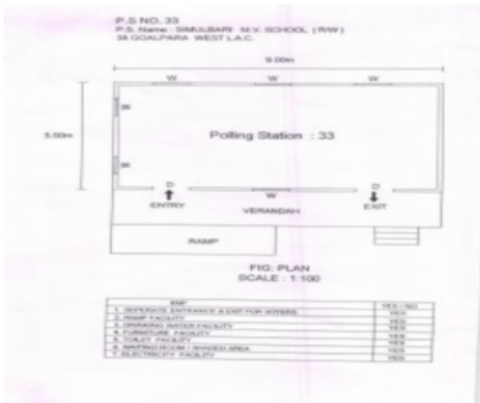

নিৰ্বাচক পঞ্জীয়ন বিষয়াৰ স্বাক্ষৰ

Nazri Naksha

Google Map View

Polling Station Building Front View

ভোটগ্ৰহন কেন্দ্ৰৰ সন্মুখৰ দৃশ্য

Cad View

Key MAP View

1 নাম : মিনহাজুল আকতাৰ মণ্ডল পিতাৰ নাম: জিন্নত আলী ঘৰ নং : 33 বয়স : 23 লিঙ্গ : পুৰুষ	DZJ8856080 ফটো উপলব্ধ	2 নাম : আমজাদ আলী পিতাৰ নাম: বমজান আলী ঘৰ নং : 186 বয়স : 75 লিঙ্গ : পুৰুষ	DZJ2540434 ফটো উপলব্ধ	D 3 নাম : বমিছা খাতুন স্বামীৰ নাম: ওৱাজেদ আলী ঘৰ নং : 186 বয়স : 50 লিঙ্গ : মহিলা	DZJ2540525 ফটো উপলব্ধ
4 নাম : মনোৱাৰ হুছাইন পিতাৰ নাম: আমজাদ আলী ঘৰ নং : 186 বয়স : 50 লিঙ্গ : পুৰুষ	DZJ2540456 ফটো উপলব্ধ	5 নাম : মফিদুল ইছলাম পিতাৰ নাম: আমজাদ আলী ঘৰ নং : 186 বয়স : 48 লিঙ্গ : পুৰুষ	DZJ2540467 ফটো উপলব্ধ	6 নাম : মঞ্জিলা খাতুন পিতাৰ নাম: আমজাদ আলী ঘৰ নং : 186 বয়স : 47 লিঙ্গ : মহিলা	DZJ2540478 ফটো উপলব্ধ
7 নাম : মুক্তাৰ হুছেইন পিতাৰ নাম: আমজাদ আলী ঘৰ নং : 186 বয়স : 45 লিঙ্গ : পুৰুষ	DZJ2540490 ফটো উপলব্ধ	8 নাম : লায়লা জেছমিনা বেগম স্বামীৰ নাম: মফিদুল ইছলাম ঘৰ নং : 186 বয়স : 44 লিঙ্গ : মহিলা	DZJ2540423 ফটো উপলব্ধ	# 9 নাম : মুস্তাফিজুৰ ৰহমান পিতাৰ নাম: আমজাদ আলী ঘৰ নং : 186 বয়স : 42 লিঙ্গ : পুৰুষ	DZJ2540503 ফটো উপলব্ধ
10 নাম : নিলফা ইয়াছমিন স্বামীৰ নাম: মনোৱাৰ হুছাইন ঘৰ নং : 186 বয়স : 39 লিঙ্গ : মহিলা	DZJ2540412 ফটো উপলব্ধ	11 নাম : মহছিনা ইয়াছমিন স্বামীৰ নাম: মুস্তাফিজুৰ ৰহমান ঘৰ নং : 186 বয়স : 36 লিঙ্গ : মহিলা	DZJ0244277 ফটো উপলব্ধ	12 নাম : ৰিণা পাৰবিন মোল্লা স্বামীৰ নাম: মুক্তাৰ হুছেইন ঘৰ নং : 186 বয়স : 33 লিঙ্গ : মহিলা	DZJ0244228 ফটো উপলব্ধ
13 নাম : ৰহিমা খাতুন স্বামীৰ নাম: জাহিৰুল ইছলাম ঘৰ নং : 147 বয়স : 47 লিঙ্গ : মহিলা	DZJ1660232 ফটো উপলব্ধ	14 নাম : বেজিয়া খাতুন স্বামীৰ নাম: ৰবিউল ইছলাম ঘৰ নং : 189 বয়স : 45 লিঙ্গ : মহিলা	DZJ2540569 ফটো উপলব্ধ	15 নাম : ৰবিউল ইছলাম পিতাৰ নাম: আব্দুল ছাত্তাৰ ঘৰ নং : 189 বয়স : 43 লিঙ্গ : পুৰুষ	DZJ2540558 ফটো উপলব্ধ
16 নাম : জহিৰুল ইছলাম পিতাৰ নাম: আব্দুল ছাত্তাৰ ঘৰ নং : 189 বয়স : 35 লিঙ্গ : পুৰুষ	DZJ2548234 ফটো উপলব্ধ	17 নাম : লুনাফা খাতুন পিতাৰ নাম: আব্দুল ছাত্তাৰ ঘৰ নং : 189 বয়স : 32 লিঙ্গ : মহিলা	DZJ2547333 ফটো উপলব্ধ	18 নাম : সাজেদা খাতুন স্বামীৰ নাম: জহিৰুল ইসলাম ঘৰ নং : 147 বয়স : 32 লিঙ্গ : মহিলা	JUU0095695 ফটো উপলব্ধ
19 নাম : ৰুমি আখতাৰা পিতাৰ নাম: ৰবিউল ইছলাম ঘৰ নং : 147 বয়স : 22 লিঙ্গ : মহিলা	DZJ0562306 ফটো উপলব্ধ	20 নাম : আশাফুল ইছলাম পিতাৰ নাম: ৰবিউল ইছলাম ঘৰ নং : 147 বয়স : 21 লিঙ্গ : পুৰুষ	JUU0158014 ফটো উপলব্ধ	21 নাম : শুকুৰ আলী পিতাৰ নাম: আব্দুল ছাত্তাৰ ঘৰ নং : 189 বয়স : 55 লিঙ্গ : পুৰুষ	DZJ2540570 ফটো উপলব্ধ
22 নাম : ছাকেৰা খাতুন স্বামীৰ নাম: শুকুৰ আলী ঘৰ নং : 189 বয়স : 48 লিঙ্গ : মহিলা	DZJ2540581 ফটো উপলব্ধ	23 নাম : শাহিদা খাতুন স্বামীৰ নাম: শাহিনুৰ ইছলাম ঘৰ নং : 189 বয়স : 28 লিঙ্গ : মহিলা	DZJ0244897 ফটো উপলব্ধ	24 নাম : শাহিনুৰ ইছলাম পিতাৰ নাম: শুকুৰ আলী ঘৰ নং : 189 বয়স : 27 লিঙ্গ : পুৰুষ	DZJ0245019 ফটো উপলব্ধ
25 নাম : হৈদুৰ ৰহমান পিতাৰ নাম: শুকুৰ আলী ঘৰ নং : 189 বয়স : 26 লিঙ্গ : পুৰুষ	DZJ0317834 ফটো উপলব্ধ	26 নাম : নজমিনা খাতুন স্বামীৰ নাম: হৈদুৰ ৰহমান ঘৰ নং : 149 বয়স : 23 লিঙ্গ : মহিলা	DZJ0503938 ফটো উপলব্ধ	27 নাম : নাশিদুল ইছলাম পিতাৰ নাম: শুকুৰ আলী ঘৰ নং : 149 বয়স : 20 লিঙ্গ : পুৰুষ	JUU0008219 ফটো উপলব্ধ
28 নাম : বাহাৰুল ইছলাম পিতাৰ নাম: আব্দুল বাৰী ঘৰ নং : 150 বয়স : 40 লিঙ্গ : পুৰুষ	DZJ2540605 ফটো উপলব্ধ	29 নাম : মুজাহাৰুল ইছলাম পিতাৰ নাম: আব্দুল বাৰী ঘৰ নং : 150 বয়স : 34 লিঙ্গ : পুৰুষ	DZJ2540616 ফটো উপলব্ধ	30 নাম : ৰংগিলা বেগম স্বামীৰ নাম: বাহাৰুল ইছলাম ঘৰ নং : 150 বয়স : 27 লিঙ্গ : মহিলা	DZJ0245696 ফটো উপলব্ধ