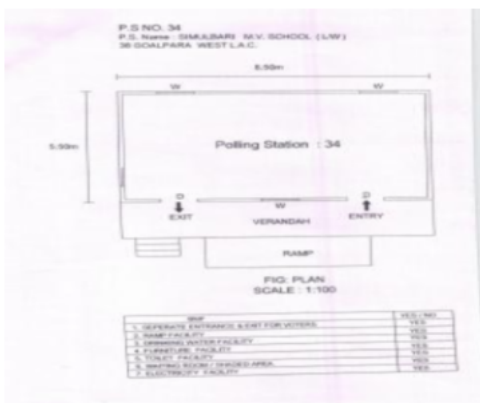

নিৰ্বাচক পঞ্জীয়ন বিষয়াৰ স্বাক্ষৰ

Nazri Naksha

Google Map View

Polling Station Building Front View

ভোটগ্ৰহন কেন্দ্ৰৰ সন্মুখৰ দৃশ্য

Cad View

Key MAP View

1 নাম : আব্দুছ ছামাদ আকন্দ পিতাৰ নাম: আজিমুদ্দিন আকন্দ ঘৰ নং : 1 বয়স : 69 লিঙ্গ : পুৰুষ	DZJ2634562 ফটো উপলব্ধ	2 নাম : ছায়েদ আলী পিতাৰ নাম: মহৰ আলী ঘৰ নং : 1 বয়স : 63 লিঙ্গ : পুৰুষ	DZJ2634595 ফটো উপলব্ধ	3 নাম : আয়দালি পিতাৰ নাম: মহৰ আলী ঘৰ নং : 1 বয়স : 60 লিঙ্গ : পুৰুষ	DZJ2634619 ফটো উপলব্ধ
4 নাম : বাবিয়া খাতুন স্বামীৰ নাম: আব্দুছ ছামাদ আকন্দ ঘৰ নং : 1 বয়স : 59 লিঙ্গ : মহিলা	DZJ2634573 ফটো উপলব্ধ	5 নাম : আহফল নেছা স্বামীৰ নাম: আব্দুছ ছামাদ আকন্দ ঘৰ নং : 1 বয়স : 57 লিঙ্গ : মহিলা	DZJ2634584 ফটো উপলব্ধ	6 নাম : আব্দুল বহিম পিতাৰ নাম: মহৰ আলী ঘৰ নং : 1 বয়স : 56 লিঙ্গ : পুৰুষ	DZJ2634631 ফটো উপলব্ধ
7 নাম : ছামিৰন নেছা স্বামীৰ নাম: ছায়েদ আলী ঘৰ নং : 1 বয়স : 43 লিঙ্গ : মহিলা	DZJ2634608 ফটো উপলব্ধ	8 নাম : সাজেদা খাতুন স্বামীৰ নাম: আয়দালি ঘৰ নং : 1 বয়স : 40 লিঙ্গ : মহিলা	DZJ2634620 ফটো উপলব্ধ	9 নাম : ছাহেৰা ভানু বেওয়া পিতাৰ নাম: আব্দুছ ছামাদ আকন্দ ঘৰ নং : 1 বয়স : 40 লিঙ্গ : মহিলা	DZJ2647521 ফটো উপলব্ধ
10 নাম : নুৰ নেছা স্বামীৰ নাম: আব্দুল বহিম ঘৰ নং : 1 বয়স : 39 লিঙ্গ : মহিলা	DZJ2634642 ফটো উপলব্ধ	11 নাম : আব্দুৰ ৰশিদ পিতাৰ নাম: মহৰ আলী ঘৰ নং : 1 বয়স : 39 লিঙ্গ : পুৰুষ	DZJ2634653 ফটো উপলব্ধ	12 নাম : আজিবৰ ৰহমান পিতাৰ নাম: মহৰ আলি ঘৰ নং : 1 বয়স : 37 লিঙ্গ : পুৰুষ	DZJ2634664 ফটো উপলব্ধ
13 নাম : ফিৰিজা খাতুন পিতাৰ নাম: মহৰ আলী ঘৰ নং : 1 বয়স : 37 লিঙ্গ : মহিলা	DZJ2634697 ফটো উপলব্ধ	14 নাম : নাছিনা খাতুন স্বামীৰ নাম: আব্দুৰ ৰশিদ ঘৰ নং : 1 বয়স : 36 লিঙ্গ : মহিলা	DZJ2634675 ফটো উপলব্ধ	15 নাম : আব্দুল নুৰ পিতাৰ নাম: মহৰ আলি ঘৰ নং : 1 বয়স : 35 লিঙ্গ : পুৰুষ	DZJ2634686 ফটো উপলব্ধ
16 নাম : ছলেমান আকন্দ পিতাৰ নাম: আব্দুছ ছামাদ আকন্দ ঘৰ নং : 1 বয়স : 32 লিঙ্গ : পুৰুষ	DZJ2646835 ফটো উপলব্ধ	17 নাম : আজিদা খাতুন স্বামীৰ নাম: আব্দুল নুৰ ঘৰ নং : 1 বয়স : 30 লিঙ্গ : মহিলা	DZJ0227967 ফটো উপলব্ধ	18 নাম : শৰিফুল ইছলাম পিতাৰ নাম: আব্দুছ ছামাদ আকন্দ ঘৰ নং : 1 বয়স : 29 লিঙ্গ : পুৰুষ	DZJ0456723 ফটো উপলব্ধ
19 নাম : ছানোৱাৰ হুছেইন পিতাৰ নাম: ছায়েদ আলী ঘৰ নং : 01 বয়স : 24 লিঙ্গ : পুৰুষ	DZJ0491019 ফটো উপলব্ধ	20 নাম : সাহেনা খাতুন স্বামীৰ নাম: ছানোৱাৰ হুছেইন ঘৰ নং : 1 বয়স : 23 লিঙ্গ : মহিলা	DZJ1674753 ফটো উপলব্ধ	21 নাম : নুৰ আলোম পিতাৰ নাম: আব্দুল বহিম ঘৰ নং : 1 বয়স : 22 লিঙ্গ : পুৰুষ	DZJ0534008 ফটো উপলব্ধ
22 নাম : আনোৱাৰ হোছেন পিতাৰ নাম: ছায়েদ আলী ঘৰ নং : 1 বয়স : 22 লিঙ্গ : পুৰুষ	DZJ8832206 ফটো উপলব্ধ	23 নাম : জেছমিনা খাতুন স্বামীৰ নাম: শৰিফুল ইছলাম ঘৰ নং : 01 কাশিমা বয়স : 28 লিঙ্গ : মহিলা	DZJ0413963 ফটো উপলব্ধ	24 নাম : আব্দুছ ছাত্তাৰ আকন্দ পিতাৰ নাম: আজিমুদ্দিন আকন্দ ঘৰ নং : 2 বয়স : 68 লিঙ্গ : পুৰুষ	DZJ2634722 ফটো উপলব্ধ
25 নাম : হামিদা খাতুন স্বামীৰ নাম: আব্দুছ ছাত্তাৰ আকন্দ ঘৰ নং : 2 বয়স : 55 লিঙ্গ : মহিলা	DZJ2634733 ফটো উপলব্ধ	26 নাম : আইয়ুব আলী আকন্দ পিতাৰ নাম: আব্দুছ ছাত্তাৰ আকন্দ ঘৰ নং : 2 বয়স : 36 লিঙ্গ : পুৰুষ	DZJ2634744 ফটো উপলব্ধ	27 নাম : নাছমিনা বেগম স্বামীৰ নাম: হফিজুৰ ৰহমান ঘৰ নং : 2 বয়স : 28 লিঙ্গ : মহিলা	DZJ0212712 ফটো উপলব্ধ
28 নাম : হফিজুৰ ৰহমান পিতাৰ নাম: আব্দুছ ছাত্তাৰ আকন্দ ঘৰ নং : 2 বয়স : 28 লিঙ্গ : পুৰুষ	DZJ0120865 ফটো উপলব্ধ	29 নাম : ওবিৰন নেছা স্বামীৰ নাম: আইয়ুব আলী আকন্দ ঘৰ নং : 2 বয়স : 25 লিঙ্গ : মহিলা	DZJ0481697 ফটো উপলব্ধ	# 30 নাম : জমসেৰ আলী পিতাৰ নাম: কছিমুদ্দিন ঘৰ নং : 02 বৰদলী বয়স : 81 লিঙ্গ : পুৰুষ	DZJ2634755 ফটো উপলব্ধ