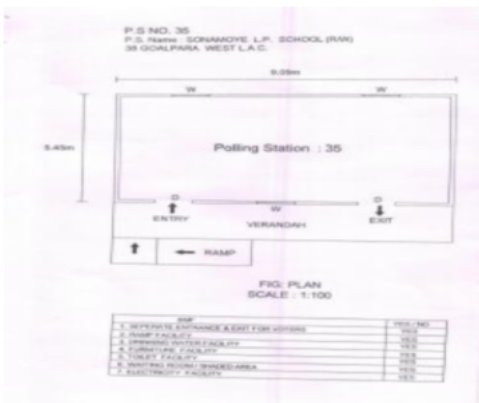

নিৰ্বাচক পঞ্জীয়ন বিষয়াৰ স্বাক্ষৰ

Nazri Naksha

Google Map View

Polling Station Building Front View

ভোটগ্ৰহন কেন্দ্ৰৰ সন্মুখৰ দৃশ্য

Cad View

Key MAP View

<p>R2 1 DZJ0391540</p> <p>নাম : জামিন মাৰক পিতাৰ নাম: পোন্ধৰ সাংগমা ঘৰ নং : 14 বয়স : 31 লিঙ্গ : পুৰুষ</p> <p>ফটো উপলব্ধ</p>	<p>2 DZJ0453928</p> <p>নাম : মামনী খাতুন পিতাৰ নাম: হাশেম আলী ঘৰ নং : 16 বয়স : 28 লিঙ্গ : মহিলা</p> <p>ফটো উপলব্ধ</p>	<p>3 DZJ0267930</p> <p>নাম : আৰজিনা খাতুন স্বামীৰ নাম: ছেদুৰ আলম ঘৰ নং : 28 বয়স : 26 লিঙ্গ : মহিলা</p> <p>ফটো উপলব্ধ</p>
<p>4 DZJ0307017</p> <p>নাম : আহমা খাতুন স্বামীৰ নাম: ৰাজ মামুদ ঘৰ নং : 58 বয়স : 27 লিঙ্গ : মহিলা</p> <p>ফটো উপলব্ধ</p>	<p>5 DZJ0501577</p> <p>নাম : আব্দুল আওয়াল পিতাৰ নাম: আকবৰ আলী ঘৰ নং : 97 বয়স : 24 লিঙ্গ : পুৰুষ</p> <p>ফটো উপলব্ধ</p>	<p># 6 DZJ2641090</p> <p>নাম : জাবেদ আলী পিতাৰ নাম: কাছৰ সেখ ঘৰ নং : 101 বয়স : 78 লিঙ্গ : পুৰুষ</p> <p>ফটো উপলব্ধ</p>
<p>7 DZJ2641103</p> <p>নাম : কলো ভান নেছা স্বামীৰ নাম: জাবেদ আলী ঘৰ নং : 101 বয়স : 72 লিঙ্গ : মহিলা</p> <p>ফটো উপলব্ধ</p>	<p>8 DZJ2641114</p> <p>নাম : আবুল কালাম পিতাৰ নাম: জাবেদ আলী ঘৰ নং : 101 বয়স : 43 লিঙ্গ : পুৰুষ</p> <p>ফটো উপলব্ধ</p>	<p># 9 DZJ2641136</p> <p>নাম : ইব্রাহিম আলী পিতাৰ নাম: জাবেদ আলী ঘৰ নং : 101 বয়স : 40 লিঙ্গ : পুৰুষ</p> <p>ফটো উপলব্ধ</p>
<p>10 DZJ2641125</p> <p>নাম : সুন্দৰী খাতুন স্বামীৰ নাম: আবুল কালাম ঘৰ নং : 101 বয়স : 40 লিঙ্গ : মহিলা</p> <p>ফটো উপলব্ধ</p>	<p>11 DZJ2641147</p> <p>নাম : বেগম নেছা স্বামীৰ নাম: ইব্রাহিম আলী ঘৰ নং : 101 বয়স : 39 লিঙ্গ : মহিলা</p> <p>ফটো উপলব্ধ</p>	<p>12 DZJ0501593</p> <p>নাম : আজিবুন বিবি স্বামীৰ নাম: ইব্রাহিম আলী ঘৰ নং : 101 বয়স : 30 লিঙ্গ : মহিলা</p> <p>ফটো উপলব্ধ</p>
<p># 13 DZJ0229518</p> <p>নাম : মফিদুল ইছলাম পিতাৰ নাম: জাবেদ আলী ঘৰ নং : 101 বয়স : 27 লিঙ্গ : পুৰুষ</p> <p>ফটো উপলব্ধ</p>	<p>14 DZJ1630417</p> <p>নাম : মৰ্জিনা খাতুন স্বামীৰ নাম: মফিদুল ইছলাম ঘৰ নং : 101 বয়স : 22 লিঙ্গ : মহিলা</p> <p>ফটো উপলব্ধ</p>	<p>15 JUU0161927</p> <p>নাম : নূৰ উদ্দিন পিতাৰ নাম: আবুল কালাম ঘৰ নং : 101 বয়স : 19 লিঙ্গ : পুৰুষ</p> <p>ফটো উপলব্ধ</p>
<p>16 DZJ2641158</p> <p>নাম : কুলজান নেছা স্বামীৰ নাম: আবুল হোচেন ঘৰ নং : 102 বয়স : 83 লিঙ্গ : মহিলা</p> <p>ফটো উপলব্ধ</p>	<p>17 DZJ2641192</p> <p>নাম : অবিৰণ খাতুন স্বামীৰ নাম: হৰিবৰ ৰহমান ঘৰ নং : 102 বয়স : 63 লিঙ্গ : মহিলা</p> <p>ফটো উপলব্ধ</p>	<p>18 DZJ2641205</p> <p>নাম : ৰবিয়াল ইছলাম পিতাৰ নাম: হৰিবৰ ৰহমান ঘৰ নং : 102 বয়স : 44 লিঙ্গ : পুৰুষ</p> <p>ফটো উপলব্ধ</p>
<p>19 DZJ2641216</p> <p>নাম : সোনেকা খাতুন স্বামীৰ নাম: ৰবিয়াল ইছলাম ঘৰ নং : 102 বয়স : 40 লিঙ্গ : মহিলা</p> <p>ফটো উপলব্ধ</p>	<p>20 DZJ0325563</p> <p>নাম : ৰূপচান আলী পিতাৰ নাম: হৰিবৰ ৰহমান ঘৰ নং : 102 বয়স : 28 লিঙ্গ : পুৰুষ</p> <p>ফটো উপলব্ধ</p>	<p>21 JUU0002311</p> <p>নাম : সনজৰ আলী পিতাৰ নাম: ৰবিয়াল ইছলাম ঘৰ নং : 102 বয়স : 20 লিঙ্গ : পুৰুষ</p> <p>ফটো উপলব্ধ</p>
<p>22 DZJ2641238</p> <p>নাম : ছাবেদ আলী পিতাৰ নাম: কাছৰ সেখ ঘৰ নং : 103 বয়স : 66 লিঙ্গ : পুৰুষ</p> <p>ফটো উপলব্ধ</p>	<p>23 DZJ2641249</p> <p>নাম : তাৰাতান নেছা স্বামীৰ নাম: ছাবেদ আলী ঘৰ নং : 103 বয়স : 62 লিঙ্গ : মহিলা</p> <p>ফটো উপলব্ধ</p>	<p>24 DZJ2641227</p> <p>নাম : আকবৰ আলী পিতাৰ নাম: আবুল হোচেন ঘৰ নং : 103 বয়স : 56 লিঙ্গ : পুৰুষ</p> <p>ফটো উপলব্ধ</p>
<p>25 DZJ2646540</p> <p>নাম : মিনাৰা খাতুন স্বামীৰ নাম: আকবৰ আলী ঘৰ নং : 103 বয়স : 51 লিঙ্গ : মহিলা</p> <p>ফটো উপলব্ধ</p>	<p>26 DZJ2641250</p> <p>নাম : আবু তাহেৰ সেখ পিতাৰ নাম: ছাবেদ আলী ঘৰ নং : 103 বয়স : 41 লিঙ্গ : পুৰুষ</p> <p>ফটো উপলব্ধ</p>	<p>27 DZJ2641261</p> <p>নাম : বাহাৰ আলী পিতাৰ নাম: ছাবেদ আলী ঘৰ নং : 103 বয়স : 33 লিঙ্গ : পুৰুষ</p> <p>ফটো উপলব্ধ</p>
<p>28 DZJ2646573</p> <p>নাম : আব্দুল মোতলেব পিতাৰ নাম: ছাবেদ আলী ঘৰ নং : 103 বয়স : 32 লিঙ্গ : পুৰুষ</p> <p>ফটো উপলব্ধ</p>	<p>29 DZJ2641272</p> <p>নাম : শুকজান খাতুন স্বামীৰ নাম: আবু তাহেৰ সেখ ঘৰ নং : 103 বয়স : 32 লিঙ্গ : মহিলা</p> <p>ফটো উপলব্ধ</p>	<p># 30 DZJ0006478</p> <p>নাম : ছাহেৰা খাতুন স্বামীৰ নাম: বাহাৰ আলী ঘৰ নং : 103 বয়স : 29 লিঙ্গ : মহিলা</p> <p>ফটো উপলব্ধ</p>