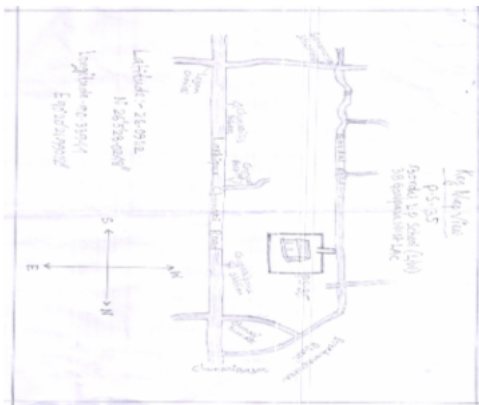

Nazri Naksha