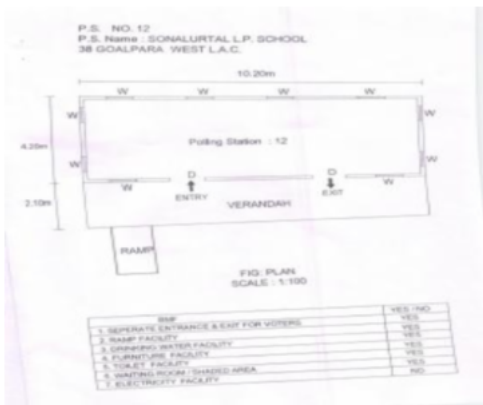

নিৰ্বাচক পঞ্জীয়ন বিষয়াৰ স্বাক্ষৰ

Nazri Naksha

Google Map View

Polling Station Building Front View

ভোটগ্ৰন্থন কেন্দ্ৰৰ সন্মুখৰ দৃশ্য

Cad View

Key MAP View

1 নাম : দেলোৱাৰ হুছেইন পিতাৰ নাম: আবুল হুছেইন মন্ডল ঘৰ নং : 1 বয়স : 54 লিঙ্গ : পুৰুষ	DZJ0005840 ফটো উপলব্ধ	2 নাম : আব্দুল হাকিম পিতাৰ নাম: আব্দুল মন্নাফ ঘৰ নং : 01 বয়স : 46 লিঙ্গ : পুৰুষ	DZJ0005841 ফটো উপলব্ধ	3 নাম : ৰৌশন আলী পিতাৰ নাম: আব্দুল মন্নাফ ঘৰ নং : 01 বয়স : 41 লিঙ্গ : পুৰুষ	DZJ0005842 ফটো উপলব্ধ
4 নাম : ৰফিকুল ইছলাম পিতাৰ নাম: আব্দুল মন্নাফ ঘৰ নং : 01 বয়স : 40 লিঙ্গ : পুৰুষ	DZJ0005843 ফটো উপলব্ধ	5 নাম : শোমোজা খাতুন স্বামীৰ নাম: আব্দুল হাকিম ঘৰ নং : 01 বয়স : 39 লিঙ্গ : মহিলা	DZJ0005844 ফটো উপলব্ধ	6 নাম : ৰেজিয়া খাতুন স্বামীৰ নাম: দেলোৱাৰ হুছেইন ঘৰ নং : 1 বয়স : 39 লিঙ্গ : মহিলা	DZJ0005845 ফটো উপলব্ধ
7 নাম : ৰেশমী ছুলতানা স্বামীৰ নাম: ৰফিকুল ইছলাম ঘৰ নং : 01 বয়স : 37 লিঙ্গ : মহিলা	DZJ0005846 ফটো উপলব্ধ	8 নাম : মমতাজ বেগম স্বামীৰ নাম: ৰৌশন আলী ঘৰ নং : 01 বয়স : 33 লিঙ্গ : মহিলা	DZJ0005848 ফটো উপলব্ধ	9 নাম : হামিদুল ইছলাম পিতাৰ নাম: আব্দুল মন্নাফ ঘৰ নং : 1 বয়স : 33 লিঙ্গ : পুৰুষ	DZJ0005847 ফটো উপলব্ধ
10 নাম : ৰূপালী খাতুন স্বামীৰ নাম: হামিদুল ইছলাম ঘৰ নং : 01 বয়স : 26 লিঙ্গ : মহিলা	DZJ0453670 ফটো উপলব্ধ	11 নাম : মোঃ জাকাৰিয়া পিতাৰ নাম: আব্দুল হাকিম ঘৰ নং : 1 বয়স : 22 লিঙ্গ : পুৰুষ	JUU0157941 ফটো উপলব্ধ	12 নাম : জেছমিনা খাতুন স্বামীৰ নাম: মজিবৰ ৰহমান ঘৰ নং : 2গ বয়স : 24 লিঙ্গ : মহিলা	DZJ1629500 ফটো উপলব্ধ
13 নাম : চুম্বলী বেওৱা স্বামীৰ নাম: ইছমাই ফকিৰ ঘৰ নং : 2ক বয়স : 74 লিঙ্গ : মহিলা	DZJ0005852 ফটো উপলব্ধ	14 নাম : খৈবৰ আলী পিতাৰ নাম: ইছমাইল ফকিৰ ঘৰ নং : 2খ বয়স : 44 লিঙ্গ : পুৰুষ	DZJ0005853 ফটো উপলব্ধ	15 নাম : মজিবৰ ৰহমান পিতাৰ নাম: ইছমাই ফকিৰ ঘৰ নং : 2গ বয়স : 41 লিঙ্গ : পুৰুষ	DZJ0005855 ফটো উপলব্ধ
16 নাম : ফুলমালা খাতুন স্বামীৰ নাম: খৈবৰ আলী ঘৰ নং : 2খ বয়স : 39 লিঙ্গ : মহিলা	DZJ0005854 ফটো উপলব্ধ	17 নাম : শাহিদা খাতুন স্বামীৰ নাম: মজিবৰ ৰহমান ঘৰ নং : 2গ বয়স : 37 লিঙ্গ : মহিলা	DZJ0005856 ফটো উপলব্ধ	18 নাম : মিল্লিকজান খাতুন স্বামীৰ নাম: ময়জুদ্দিন শেখ ঘৰ নং : 3 বয়স : 47 লিঙ্গ : মহিলা	DZJ1134801 ফটো উপলব্ধ
19 নাম : মমিৰুল ইছলাম পিতাৰ নাম: ময়জুদ্দিন শেখ ঘৰ নং : 3 বয়স : 24 লিঙ্গ : পুৰুষ	DZJ1631894 ফটো উপলব্ধ	20 নাম : হৰভান নেছা স্বামীৰ নাম: আসান উদ্দিন ঘৰ নং : 8 বয়স : 54 লিঙ্গ : মহিলা	DZJ0005858 ফটো উপলব্ধ	21 নাম : পিনজিৰা খাতুন পিতাৰ নাম: আসান উদ্দিন ঘৰ নং : 4 বয়স : 29 লিঙ্গ : মহিলা	DZJ0341982 ফটো উপলব্ধ
22 নাম : হুবমুজ আলী পিতাৰ নাম: আসান উদ্দিন ঘৰ নং : 4 বয়স : 28 লিঙ্গ : পুৰুষ	DZJ0341701 ফটো উপলব্ধ	23 নাম : আব্দুল কালাম পিতাৰ নাম: আছান উদ্দিন ঘৰ নং : 4 বয়স : 24 লিঙ্গ : পুৰুষ	JUU0089888 ফটো উপলব্ধ	24 নাম : নৈয়মুদ্দিন মন্ডল পিতাৰ নাম: ফয়াজ উদ্দিন ঘৰ নং : 7 বয়স : 49 লিঙ্গ : পুৰুষ	DZJ0005859 ফটো উপলব্ধ
25 নাম : শাজেদা খাতুন স্বামীৰ নাম: নৈয়মুদ্দিন মন্ডল ঘৰ নং : 7 বয়স : 41 লিঙ্গ : মহিলা	DZJ0005860 ফটো উপলব্ধ	26 নাম : সাহাজামাল মণ্ডল পিতাৰ নাম: নৈয়মুদ্দিন মণ্ডল ঘৰ নং : 7 বয়স : 27 লিঙ্গ : পুৰুষ	DZJ0391599 ফটো উপলব্ধ	27 নাম : সহিদা খাতুন স্বামীৰ নাম: মনোৱাৰ হুছাইন ঘৰ নং : 7 বয়স : 21 লিঙ্গ : মহিলা	JUU0167080 ফটো উপলব্ধ
28 নাম : ৰহিমা খাতুন স্বামীৰ নাম: আব্দুল মজিদ ঘৰ নং : 7চ বয়স : 57 লিঙ্গ : মহিলা	DZJ0005881 ফটো উপলব্ধ	29 নাম : ৰহিজুল ইছলাম পিতাৰ নাম: আব্দুল মজিদ ঘৰ নং : 7চ বয়স : 41 লিঙ্গ : পুৰুষ	DZJ0005882 ফটো উপলব্ধ	30 নাম : ৰেজিয়া খাতুন স্বামীৰ নাম: ৰহিজুল ইছলাম ঘৰ নং : 7চ বয়স : 37 লিঙ্গ : মহিলা	DZJ0005883 ফটো উপলব্ধ