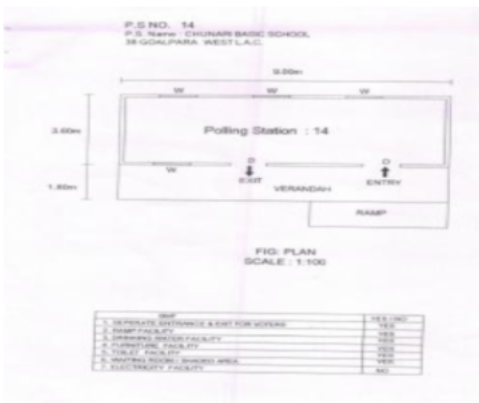

নিৰ্বাচক পঞ্জীয়ন বিষয়াৰ স্বাক্ষৰ

Nazri Naksha

Google Map View

Polling Station Building Front View

ভোটগ্ৰহন কেন্দ্ৰৰ সন্মুখৰ দৃশ্য

Cad View

Key MAP View

<p>S 1 HQQ0005090</p> <p>নাম : আব্দুল হামিদ পিতাৰ নাম: শেখা সেখ ঘৰ নং : 23 বয়স : 51 লিঙ্গ : পুৰুষ</p> <p>ফটো উপলব্ধ</p>	<p>2 HQQ0005093</p> <p>নাম : বহিমা খাতুন স্বামীৰ নাম: আব্দুল হামিদ ঘৰ নং : 23 বয়স : 45 লিঙ্গ : মহিলা</p> <p>ফটো উপলব্ধ</p>	<p>3 JUU0150052</p> <p>নাম : জলফিকাৰ বাবুলহুছেইন পিতাৰ নাম: আব্দুল হামিদ ঘৰ নং : 23 বয়স : 22 লিঙ্গ : পুৰুষ</p> <p>ফটো উপলব্ধ</p>
<p>4 DZJ2745122</p> <p>নাম : মাহমুদা খাতুন পিতাৰ নাম: ময়েন উদ্দিন ঘৰ নং : 65 বয়স : 34 লিঙ্গ : মহিলা</p> <p>ফটো উপলব্ধ</p>	<p>5 HQQ0005223</p> <p>নাম : আহমা খাতুন স্বামীৰ নাম: আব্দুল ওহেল ঘৰ নং : 78 বয়স : 53 লিঙ্গ : মহিলা</p> <p>ফটো উপলব্ধ</p>	<p>6 HQQ0251041</p> <p>নাম : আছিবুদ্দিন পিতাৰ নাম: আব্দুল ওহেল ঘৰ নং : 78 বয়স : 25 লিঙ্গ : পুৰুষ</p> <p>ফটো উপলব্ধ</p>
<p>7 DZJ0006418</p> <p>নাম : ভান নেছা স্বামীৰ নাম: জামাল উদ্দিন ঘৰ নং : 196 বয়স : 65 লিঙ্গ : মহিলা</p> <p>ফটো উপলব্ধ</p>	<p>8 DZJ0006419</p> <p>নাম : জাহান উদ্দিন পিতাৰ নাম: জামাল উদ্দিন ঘৰ নং : 196 বয়স : 46 লিঙ্গ : পুৰুষ</p> <p>ফটো উপলব্ধ</p>	<p>9 DZJ0006421</p> <p>নাম : জাহিদুল ইছলাম পিতাৰ নাম: জামাল উদ্দিন ঘৰ নং : 196 বয়স : 41 লিঙ্গ : পুৰুষ</p> <p>ফটো উপলব্ধ</p>
<p>10 DZJ0006420</p> <p>নাম : হামিদা খাতুন স্বামীৰ নাম: জাহান উদ্দিন ঘৰ নং : 196 বয়স : 40 লিঙ্গ : মহিলা</p> <p>ফটো উপলব্ধ</p>	<p>11 DZJ0006422</p> <p>নাম : বশিদা খাতুন স্বামীৰ নাম: জাহিদুল ইছলাম ঘৰ নং : 196 বয়স : 37 লিঙ্গ : মহিলা</p> <p>ফটো উপলব্ধ</p>	<p>12 DZJ0567073</p> <p>নাম : হাফিজুল ইছলাম পিতাৰ নাম: জাহান উদ্দিন ঘৰ নং : 196 বয়স : 23 লিঙ্গ : পুৰুষ</p> <p>ফটো উপলব্ধ</p>
<p>13 DZJ0006423</p> <p>নাম : হালিমিন নেছা স্বামীৰ নাম: নুৰুল ইছলাম ঘৰ নং : 199 বয়স : 68 লিঙ্গ : মহিলা</p> <p>ফটো উপলব্ধ</p>	<p>E 14 DZJ0006424</p> <p>নাম : আব্দুল হামিদ পিতাৰ নাম: নুৰুল ইছলাম ঘৰ নং : 199 বয়স : 40 লিঙ্গ : পুৰুষ</p> <p>ফটো উপলব্ধ</p>	<p># 15 DZJ0006425</p> <p>নাম : মৰিয়ম নেছা স্বামীৰ নাম: আব্দুল হামিদ ঘৰ নং : 199 বয়স : 38 লিঙ্গ : মহিলা</p> <p>ফটো উপলব্ধ</p>
<p>16 DZJ0578112</p> <p>নাম : মিতালি আমচি স্বামীৰ নাম: আব্দুল হামিদ ঘৰ নং : 197 বয়স : 29 লিঙ্গ : মহিলা</p> <p>ফটো উপলব্ধ</p>	<p>17 DZJ1577271</p> <p>নাম : বকিবুল ইছলাম পিতাৰ নাম: নুৰুল ইছলাম ঘৰ নং : 199 বয়স : 26 লিঙ্গ : পুৰুষ</p> <p>ফটো উপলব্ধ</p>	<p>18 DZJ0531731</p> <p>নাম : মেহবুব মনজৰ আলম পিতাৰ নাম: আব্দুল হামিদ ঘৰ নং : 197 বয়স : 22 লিঙ্গ : পুৰুষ</p> <p>ফটো উপলব্ধ</p>
<p>19 JUU0146142</p> <p>নাম : মফিদা খাতুন স্বামীৰ নাম: বকিবুল ইছলাম ঘৰ নং : 197 বয়স : 19 লিঙ্গ : মহিলা</p> <p>ফটো উপলব্ধ</p>	<p># 20 DZJ0006427</p> <p>নাম : সুকিয়া খাতুন স্বামীৰ নাম: জয়নাল আবেদিন ঘৰ নং : 198 বয়স : 42 লিঙ্গ : মহিলা</p> <p>ফটো উপলব্ধ</p>	<p># 21 JUU0051201</p> <p>নাম : ছফিকুল ইছলাম পিতাৰ নাম: জয়নাল আবেদিন ঘৰ নং : 198 বয়স : 20 লিঙ্গ : পুৰুষ</p> <p>ফটো উপলব্ধ</p>
<p>22 DZJ0006430</p> <p>নাম : বেগম খাতুন স্বামীৰ নাম: নুৰুল ইছলাম ঘৰ নং : 199 বয়স : 72 লিঙ্গ : মহিলা</p> <p>ফটো উপলব্ধ</p>	<p># 23 DZJ0006431</p> <p>নাম : সেখ মুছলিম উদ্দিন পিতাৰ নাম: নুৰুল ইছলাম ঘৰ নং : 199 বয়স : 56 লিঙ্গ : পুৰুষ</p> <p>ফটো উপলব্ধ</p>	<p>24 DZJ0006432</p> <p>নাম : আবুল কাশেম পিতাৰ নাম: নুৰুল ইছলাম ঘৰ নং : 199 বয়স : 53 লিঙ্গ : পুৰুষ</p> <p>ফটো উপলব্ধ</p>
<p>25 DZJ0006433</p> <p>নাম : শৰেজা খাতুন স্বামীৰ নাম: আবুল কাশেম ঘৰ নং : 199 বয়স : 42 লিঙ্গ : মহিলা</p> <p>ফটো উপলব্ধ</p>	<p>26 DZJ0006434</p> <p>নাম : ফাতেমা খাতুন স্বামীৰ নাম: মুছলিম উদ্দিন ঘৰ নং : 199 বয়স : 40 লিঙ্গ : মহিলা</p> <p>ফটো উপলব্ধ</p>	<p>27 DZJ8798274</p> <p>নাম : মুৰ্শিদা খাতুন পিতাৰ নাম: শেখ মুচলিম উদ্দিন ঘৰ নং : 199 বয়স : 22 লিঙ্গ : মহিলা</p> <p>ফটো উপলব্ধ</p>
<p>28 JUU0143081</p> <p>নাম : আকৰামুল হক পিতাৰ নাম: মুছলিম উদ্দিন ঘৰ নং : 199 বয়স : 19 লিঙ্গ : পুৰুষ</p> <p>ফটো উপলব্ধ</p>	<p>E 29 DZJ1239629</p> <p>নাম : ডালিমিন নেছা স্বামীৰ নাম: আহম্মদ আলী ঘৰ নং : 200 বয়স : 79 লিঙ্গ : মহিলা</p> <p>ফটো উপলব্ধ</p>	<p>E 30 DZJ0006435</p> <p>নাম : দেলোৱাৰ হুছেইন পিতাৰ নাম: আহম্মদ আলী ঘৰ নং : 200 বয়স : 54 লিঙ্গ : পুৰুষ</p> <p>ফটো উপলব্ধ</p>