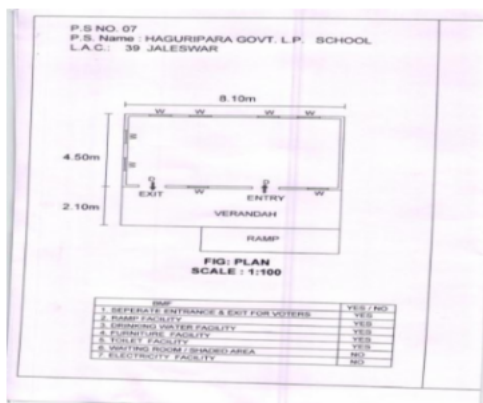

নিৰ্বাচক পঞ্জীয়ন বিষয়াৰ স্বাক্ষৰ

Nazri Naksha

Google Map View

Polling Station Building Front View

ভোটগ্ৰহন কেন্দ্ৰৰ সন্মুখৰ দৃশ্য

Cad View

Key MAP View

1 নাম : ইউছুব আলী পিতাৰ নাম: হাফেজ উদ্দিন ঘৰ নং : 5 বয়স : 23 লিঙ্গ : পুৰুষ	HQQ0577122	# 2 নাম : সহিদা খাতুন মাতৃৰ নাম: আনজা ভান বেওৰা ঘৰ নং : 6 বয়স : 39 লিঙ্গ : মহিলা	HQQ7245376	3 নাম : নূৰ ইছলাম পিতাৰ নাম: ইদ্রিছ আলী মণ্ডল ঘৰ নং : 6 বয়স : 38 লিঙ্গ : পুৰুষ	HQQ0003668
4 নাম : সঞ্জাব আলী পিতাৰ নাম: হুবমুজ আলী ঘৰ নং : 6 বয়স : 33 লিঙ্গ : পুৰুষ	HQQ0003671	# 5 নাম : তাজেল আলী পিতাৰ নাম: হুবমুজ আলী ঘৰ নং : 6 বয়স : 30 লিঙ্গ : পুৰুষ	HQQ0003670	6 নাম : আমিনা খাতুন স্বামীৰ নাম: নূৰ ইছলাম ঘৰ নং : 6 বয়স : 29 লিঙ্গ : মহিলা	HQQ0207142
7 নাম : ছফৰ আলী মণ্ডল পিতাৰ নাম: নয়ান আলী মণ্ডল ঘৰ নং : 6 বয়স : 55 লিঙ্গ : পুৰুষ	HQQ0003662	8 নাম : জেছমিনা বেগম স্বামীৰ নাম: ছফৰ আলী মণ্ডল ঘৰ নং : 6 বয়স : 40 লিঙ্গ : মহিলা	HQQ0003665	9 নাম : হাফেজ আলী মণ্ডল পিতাৰ নাম: কৰম আলী মণ্ডল ঘৰ নং : 6 বয়স : 28 লিঙ্গ : পুৰুষ	HQQ0042820
10 নাম : কুৰবান আলী পিতাৰ নাম: নয়ান আলী মণ্ডল ঘৰ নং : 6 বয়স : 49 লিঙ্গ : পুৰুষ	HQQ0003663	11 নাম : নূৰেজা খাতুন স্বামীৰ নাম: কুৰবান আলী ঘৰ নং : 6 বয়স : 38 লিঙ্গ : মহিলা	HQQ0003666	# 12 নাম : আশ্রাফুল মণ্ডল পিতাৰ নাম: ইদ্রিছ আলী ঘৰ নং : 6 বয়স : 28 লিঙ্গ : পুৰুষ	HQQ0207530
S 13 নাম : সাজাহান আলী মণ্ডল পিতাৰ নাম: আজাহাৰ আলী মণ্ডল ঘৰ নং : 6 বয়স : 27 লিঙ্গ : পুৰুষ	HQQ0497057	S 14 নাম : বশমিনা বেগম পিতাৰ নাম: আজাহাৰ আলী মণ্ডল ঘৰ নং : 6 বয়স : 24 লিঙ্গ : মহিলা	HQQ0533190	S 15 নাম : সাহ আলম মণ্ডল পিতাৰ নাম: আজাহাৰ আলী মণ্ডল ঘৰ নং : 6 বয়স : 22 লিঙ্গ : পুৰুষ	HQQ1565555
# 16 নাম : ছামাদ আলী পিতাৰ নাম: নয়ান আলী মণ্ডল ঘৰ নং : 6 বয়স : 40 লিঙ্গ : পুৰুষ	HQQ0003664	# 17 নাম : ফজিলা খাতুন স্বামীৰ নাম: ছামাদ আলী ঘৰ নং : 6 বয়স : 38 লিঙ্গ : মহিলা	HQQ0003667	# 18 নাম : ইদ্রিছ আলী মণ্ডল পিতাৰ নাম: স্বগীয় সাবান আলী মণ্ডল ঘৰ নং : 6 বয়স : 70 লিঙ্গ : পুৰুষ	HQQ0003672
# 19 নাম : নূৰজাহান খাতুন স্বামীৰ নাম: ইদ্রিছ আলী মণ্ডল ঘৰ নং : 6 বয়স : 59 লিঙ্গ : মহিলা	HQQ0003673	S 20 নাম : আজিবৰ আকী মণ্ডল পিতাৰ নাম: স্বগীয় সাবান আলী মণ্ডল ঘৰ নং : 6 বয়স : 58 লিঙ্গ : পুৰুষ	HQQ0003678	21 নাম : কৰম আলী মণ্ডল পিতাৰ নাম: স্বগীয় সাবান আলী মণ্ডল ঘৰ নং : 6 বয়স : 55 লিঙ্গ : পুৰুষ	HQQ0003679
22 নাম : চানবি খাতুন স্বামীৰ নাম: কৰম আলী মণ্ডল ঘৰ নং : 6 বয়স : 50 লিঙ্গ : মহিলা	HQQ0003680	S 23 নাম : ফুলভান খাতুন স্বামীৰ নাম: আজিবৰ আলী মণ্ডল ঘৰ নং : 6 বয়স : 49 লিঙ্গ : মহিলা	HQQ0003681	# 24 নাম : নূৰ বক্ত মণ্ডল পিতাৰ নাম: ইদ্রিছ আলী মণ্ডল ঘৰ নং : 6 বয়স : 45 লিঙ্গ : পুৰুষ	HQQ0003674
25 নাম : সৰভানু খাতুন স্বামীৰ নাম: আজাহাৰ আলী মণ্ডল ঘৰ নং : 6 বয়স : 41 লিঙ্গ : মহিলা	HQQ0003677	26 নাম : হাছেন আলী মণ্ডল পিতাৰ নাম: কৰম আলী মণ্ডল ঘৰ নং : 6 বয়স : 35 লিঙ্গ : পুৰুষ	HQQ7234857	27 নাম : বেহেনা খাতুন স্বামীৰ নাম: হাছেন আলী মণ্ডল মণ্ডল ঘৰ নং : 6 বয়স : 32 লিঙ্গ : মহিলা	HQQ1411741
28 নাম : মমতাজ বেগম স্বামীৰ নাম: নূৰ বক্ত মণ্ডল ঘৰ নং : 6 বয়স : 31 লিঙ্গ : মহিলা	HQQ7245387	29 নাম : হুবমুজ আলী পিতাৰ নাম: নোবা আলী সেখ ঘৰ নং : 9 বয়স : 62 লিঙ্গ : পুৰুষ	HQQ7234868	# 30 নাম : আদৰী খাতুন স্বামীৰ নাম: হুবমুজ আলী ঘৰ নং : 9 বয়স : 55 লিঙ্গ : মহিলা	HQQ0003682