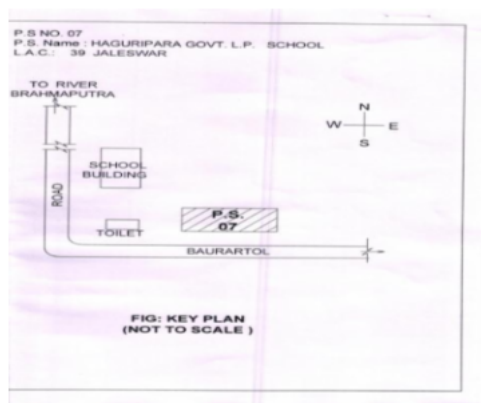

নিৰ্বাচক পঞ্জীয়ন বিষয়াৰ স্বাক্ষৰ

Nazri Naksha

Google Map View

Polling Station Building Front View

ভোটগ্ৰহন কেন্দ্ৰৰ সন্মুখৰ দৃশ্য

Cad View

Key MAP View

1 নাম : ইউছুব আলী পিতাৰ নাম: হাফেজ উদ্দিন ঘৰ নং : 5 বয়স : 23 লিঙ্গ : পুৰুষ	HQQ0577122	# 2 নাম : সহিদা খাতুন মাতৃৰ নাম: আনজা ভান বেওৰা ঘৰ নং : 6 বয়স : 39 লিঙ্গ : মহিলা	HQQ7245376	3 নাম : নূৰ ইছলাম পিতাৰ নাম: ইদ্রিছ আলী মণ্ডল ঘৰ নং : 6 বয়স : 38 লিঙ্গ : পুৰুষ	HQQ0003668
4 নাম : সঞ্জাব আলী পিতাৰ নাম: হুবমুজ আলী ঘৰ নং : 6 বয়স : 33 লিঙ্গ : পুৰুষ	HQQ0003671	# 5 নাম : তাজেল আলী পিতাৰ নাম: হুবমুজ আলী ঘৰ নং : 6 বয়স : 30 লিঙ্গ : পুৰুষ	HQQ0003670	6 নাম : আমিনা খাতুন স্বামীৰ নাম: নূৰ ইছলাম ঘৰ নং : 6 বয়স : 29 লিঙ্গ : মহিলা	HQQ0207142
7 নাম : ছফৰ আলী মণ্ডল পিতাৰ নাম: নয়ান আলী মণ্ডল ঘৰ নং : 6 বয়স : 55 লিঙ্গ : পুৰুষ	HQQ0003662	8 নাম : জেছমিনা বেগম স্বামীৰ নাম: ছফৰ আলী মণ্ডল ঘৰ নং : 6 বয়স : 40 লিঙ্গ : মহিলা	HQQ0003665	9 নাম : হাফেজ আলী মণ্ডল পিতাৰ নাম: কৰম আলী মণ্ডল ঘৰ নং : 6 বয়স : 28 লিঙ্গ : পুৰুষ	HQQ0042820
10 নাম : কুৰবান আলী পিতাৰ নাম: নয়ান আলী মণ্ডল ঘৰ নং : 6 বয়স : 49 লিঙ্গ : পুৰুষ	HQQ0003663	11 নাম : নূৰেজা খাতুন স্বামীৰ নাম: কুৰবান আলী ঘৰ নং : 6 বয়স : 38 লিঙ্গ : মহিলা	HQQ0003666	# 12 নাম : আশ্রাফুল মণ্ডল পিতাৰ নাম: ইদ্রিছ আলী ঘৰ নং : 6 বয়স : 28 লিঙ্গ : পুৰুষ	HQQ0207530
S 13 নাম : সাজাহান আলী মণ্ডল পিতাৰ নাম: আজাহাৰ আলী মণ্ডল ঘৰ নং : 6 বয়স : 27 লিঙ্গ : পুৰুষ	HQQ0497057	S 14 নাম : বশমিনা বেগম পিতাৰ নাম: আজাহাৰ আলী মণ্ডল ঘৰ নং : 6 বয়স : 24 লিঙ্গ : মহিলা	HQQ0533190	S 15 নাম : সাহ আলম মণ্ডল পিতাৰ নাম: আজাহাৰ আলী মণ্ডল ঘৰ নং : 6 বয়স : 22 লিঙ্গ : পুৰুষ	HQQ1565555
# 16 নাম : ছামাদ আলী পিতাৰ নাম: নয়ান আলী মণ্ডল ঘৰ নং : 6 বয়স : 40 লিঙ্গ : পুৰুষ	HQQ0003664	# 17 নাম : ফজিলা খাতুন স্বামীৰ নাম: ছামাদ আলী ঘৰ নং : 6 বয়স : 38 লিঙ্গ : মহিলা	HQQ0003667	# 18 নাম : ইদ্রিছ আলী মণ্ডল পিতাৰ নাম: স্বগীয় সাবান আলী মণ্ডল ঘৰ নং : 6 বয়স : 70 লিঙ্গ : পুৰুষ	HQQ0003672
# 19 নাম : নূৰজাহান খাতুন স্বামীৰ নাম: ইদ্রিছ আলী মণ্ডল ঘৰ নং : 6 বয়স : 59 লিঙ্গ : মহিলা	HQQ0003673	S 20 নাম : আজিবৰ আকী মণ্ডল পিতাৰ নাম: স্বগীয় সাবান আলী মণ্ডল ঘৰ নং : 6 বয়স : 58 লিঙ্গ : পুৰুষ	HQQ0003678	21 নাম : কৰম আলী মণ্ডল পিতাৰ নাম: স্বগীয় সাবান আলী মণ্ডল ঘৰ নং : 6 বয়স : 55 লিঙ্গ : পুৰুষ	HQQ0003679
22 নাম : চানবি খাতুন স্বামীৰ নাম: কৰম আলী মণ্ডল ঘৰ নং : 6 বয়স : 50 লিঙ্গ : মহিলা	HQQ0003680	S 23 নাম : ফুলভান খাতুন স্বামীৰ নাম: আজিবৰ আলী মণ্ডল ঘৰ নং : 6 বয়স : 49 লিঙ্গ : মহিলা	HQQ0003681	# 24 নাম : নূৰ বক্ত মণ্ডল পিতাৰ নাম: ইদ্রিছ আলী মণ্ডল ঘৰ নং : 6 বয়স : 45 লিঙ্গ : পুৰুষ	HQQ0003674
25 নাম : সৰভানু খাতুন স্বামীৰ নাম: আজাহাৰ আলী মণ্ডল ঘৰ নং : 6 বয়স : 41 লিঙ্গ : মহিলা	HQQ0003677	26 নাম : হাছেন আলী মণ্ডল পিতাৰ নাম: কৰম আলী মণ্ডল ঘৰ নং : 6 বয়স : 35 লিঙ্গ : পুৰুষ	HQQ7234857	27 নাম : বেহেনা খাতুন স্বামীৰ নাম: হাছেন আলী মণ্ডল মণ্ডল ঘৰ নং : 6 বয়স : 32 লিঙ্গ : মহিলা	HQQ1411741
28 নাম : মমতাজ বেগম স্বামীৰ নাম: নূৰ বক্ত মণ্ডল ঘৰ নং : 6 বয়স : 31 লিঙ্গ : মহিলা	HQQ7245387	29 নাম : হুবমুজ আলী পিতাৰ নাম: নোবা আলী সেখ ঘৰ নং : 9 বয়স : 62 লিঙ্গ : পুৰুষ	HQQ7234868	# 30 নাম : আদৰী খাতুন স্বামীৰ নাম: হুবমুজ আলী ঘৰ নং : 9 বয়স : 55 লিঙ্গ : মহিলা	HQQ0003682