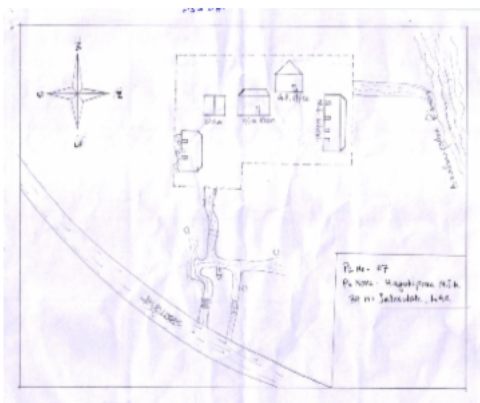

Nazri Naksha