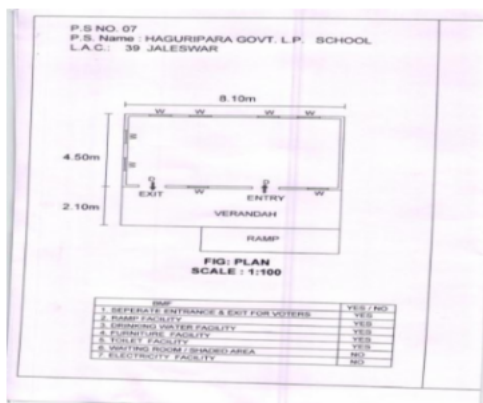

নিৰ্বাচক পঞ্জীয়ন বিষয়াৰ স্বাক্ষৰ

Nazri Naksha

Google Map View

Polling Station Building Front View

ভোটগ্ৰহন কেন্দ্ৰৰ সন্মুখৰ দৃশ্য

Cad View

Key MAP View

1 নাম : জয়নব বেওয়া স্বামীৰ নাম: হাকিম উদ্দিন মণ্ডল ঘৰ নং : 1 বয়স : 66 লিঙ্গ : মহিলা	HQQ0004096 ফটো উপলব্ধ	2 নাম : জবেদ আলী মণ্ডল পিতাৰ নাম: হাকিম উদ্দিন মণ্ডল ঘৰ নং : 1 বয়স : 46 লিঙ্গ : পুৰুষ	HQQ0004097 ফটো উপলব্ধ	3 নাম : লাল ভান খাতুন স্বামীৰ নাম: জবেদ আলী মণ্ডল ঘৰ নং : 1 বয়স : 40 লিঙ্গ : মহিলা	HQQ0004098 ফটো উপলব্ধ
4 নাম : তাইবুল ইছলাম পিতাৰ নাম: হাকিম উদ্দিন মণ্ডল ঘৰ নং : 1 বয়স : 29 লিঙ্গ : পুৰুষ	HQQ0339358 ফটো উপলব্ধ	5 নাম : লালচান মণ্ডল পিতাৰ নাম: জবেদ আলী মণ্ডল ঘৰ নং : 1 বয়স : 23 লিঙ্গ : পুৰুষ	HQQ0402198 ফটো উপলব্ধ	6 নাম : আবু শামা আকন্দ পিতাৰ নাম: কাছিম উদ্দিন আকন্দ ঘৰ নং : 2 বয়স : 59 লিঙ্গ : পুৰুষ	HQQ0004099 ফটো উপলব্ধ
7 নাম : বেগম বশিদা আহমেদ স্বামীৰ নাম: আবু শামা আকন্দ ঘৰ নং : 2 বয়স : 54 লিঙ্গ : মহিলা	HQQ0004100 ফটো উপলব্ধ	8 নাম : আখিৰুল ইছলাম আকন্দ পিতাৰ নাম: আবু শামা আকন্দ ঘৰ নং : 2 বয়স : 29 লিঙ্গ : পুৰুষ	HQQ0057935 ফটো উপলব্ধ	9 নাম : খাইৰুল ইছলাম আকন্দ পিতাৰ নাম: আবু শামা আকন্দ ঘৰ নং : 2 বয়স : 26 লিঙ্গ : পুৰুষ	HQQ0448761 ফটো উপলব্ধ
10 নাম : আনতাৰা বিলকিছ পিতাৰ নাম: আবু শামা আকন্দ ঘৰ নং : 2 বয়স : 21 লিঙ্গ : মহিলা	JUU0185231 ফটো উপলব্ধ	11 নাম : আবু তাহেৰ আকন্দ পিতাৰ নাম: কাছিম উদ্দিন আকন্দ ঘৰ নং : 3 বয়স : 51 লিঙ্গ : পুৰুষ	HQQ7240893 ফটো উপলব্ধ	12 নাম : মমতাজ বেগম স্বামীৰ নাম: আবুল কাশেম আকন্দ ঘৰ নং : 3 বয়স : 39 লিঙ্গ : মহিলা	HQQ0004101 ফটো উপলব্ধ
13 নাম : মফেজ উদ্দিন আকন্দ পিতাৰ নাম: জাহিম উদ্দিন আকন্দ ঘৰ নং : 8 বয়স : 58 লিঙ্গ : পুৰুষ	HQQ0004102 ফটো উপলব্ধ	14 নাম : মফিদুল ইছলাম পিতাৰ নাম: মফেজ উদ্দিন আকন্দ ঘৰ নং : 8 বয়স : 34 লিঙ্গ : পুৰুষ	HQQ1411887 ফটো উপলব্ধ	15 নাম : মৰিয়ম খাতুন স্বামীৰ নাম: মফিদুল ইছলাম ঘৰ নং : 4 বয়স : 31 লিঙ্গ : মহিলা	HQQ0110379 ফটো উপলব্ধ
16 নাম : বাশিদুল ইছলাম পিতাৰ নাম: মফেজ উদ্দিন আকন্দ ঘৰ নং : 8 বয়স : 30 লিঙ্গ : পুৰুষ	HQQ0208132 ফটো উপলব্ধ	17 নাম : জাহিদুল ইছলাম পিতাৰ নাম: মফেজ উদ্দিন আকন্দ ঘৰ নং : 8 বয়স : 26 লিঙ্গ : পুৰুষ	HQQ0353409 ফটো উপলব্ধ	18 নাম : বহিমা খাতুন স্বামীৰ নাম: বাশিদুল ইছলাম ঘৰ নং : 4 বয়স : 23 লিঙ্গ : মহিলা	HQQ1507953 ফটো উপলব্ধ
19 নাম : জালাল উদ্দিন আকন্দ পিতাৰ নাম: হানিফ উদ্দিন আকন্দ ঘৰ নং : 5 বয়স : 55 লিঙ্গ : পুৰুষ	HQQ0004104 ফটো উপলব্ধ	20 নাম : মন্জৰা খাতুন স্বামীৰ নাম: বফিকুল ইছলাম ঘৰ নং : 5 বয়স : 38 লিঙ্গ : মহিলা	HQQ0004106 ফটো উপলব্ধ	21 নাম : বফিকুল ইছলাম পিতাৰ নাম: জালাল উদ্দিন আকন্দ ঘৰ নং : 5 বয়স : 37 লিঙ্গ : পুৰুষ	HQQ0004107 ফটো উপলব্ধ
22 নাম : ছাইফুল ইছলাম পিতাৰ নাম: জালাল উদ্দিন ঘৰ নং : 5 বয়স : 34 লিঙ্গ : পুৰুষ	HQQ0004108 ফটো উপলব্ধ	23 নাম : আনোৱাৰা খাতুন স্বামীৰ নাম: ছাইফুল ইছলাম ঘৰ নং : 5 বয়স : 32 লিঙ্গ : মহিলা	HQQ0123588 ফটো উপলব্ধ	24 নাম : শ্বৰিফুল ইছলাম পিতাৰ নাম: জালাল উদ্দিন আকন্দ ঘৰ নং : 5 বয়স : 30 লিঙ্গ : পুৰুষ	HQQ0123786 ফটো উপলব্ধ
25 নাম : গোলাম মোস্তফা আকন্দ পিতাৰ নাম: হানিফ উদ্দিন আকন্দ ঘৰ নং : 6 বয়স : 48 লিঙ্গ : পুৰুষ	HQQ0004111 ফটো উপলব্ধ	26 নাম : মুৰ্শিদা বেগম স্বামীৰ নাম: গোলাম মোস্তফা আকন্দ ঘৰ নং : 6 বয়স : 40 লিঙ্গ : মহিলা	HQQ0004112 ফটো উপলব্ধ	27 নাম : আনাৰা বেওৱা মাতৃৰ নাম: জামিৰণ বেওৱা ঘৰ নং : 8 বয়স : 57 লিঙ্গ : মহিলা	HQQ0004113 ফটো উপলব্ধ
28 নাম : জামিৰ উদ্দিন সেখ পিতাৰ নাম: টনি সেখ ঘৰ নং : 8 বয়স : 52 লিঙ্গ : পুৰুষ	HQQ7241056 ফটো উপলব্ধ	29 নাম : শুনভান নেছা স্বামীৰ নাম: জামিৰ উদ্দিন ঘৰ নং : 8 বয়স : 35 লিঙ্গ : মহিলা	HQQ0004114 ফটো উপলব্ধ	# 30 নাম : আনোৱাৰা ছাইইনু পিতাৰ নাম: তায়ুব আলী ঘৰ নং : 8 বয়স : 32 লিঙ্গ : পুৰুষ	HQQ0287359 ফটো উপলব্ধ