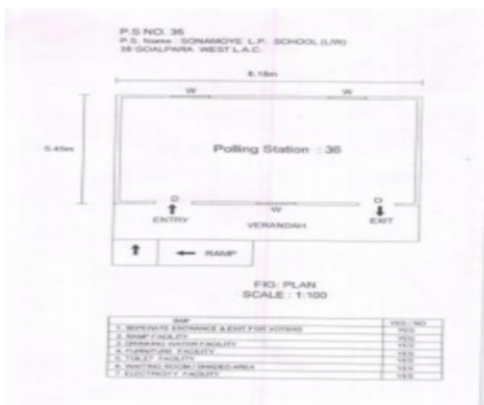

নিৰ্বাচক পঞ্জীয়ন বিষয়াৰ স্বাক্ষৰ

Nazri Naksha

Google Map View

Polling Station Building Front View

ভোটগ্ৰহন কেন্দ্ৰৰ সন্মুখৰ দৃশ্য

Cad View

Key MAP View

1 নাম : হৰমজ আলী পিতাৰ নাম: আছিম উদ্দিন ঘৰ নং : 5 বয়স : 59 লিঙ্গ : পুৰুষ	DZJ0142836 ফটো উপলব্ধ	2 নাম : হুনফা খাতুন স্বামীৰ নাম: হৰমুজ আলী ঘৰ নং : 5 বয়স : 54 লিঙ্গ : মহিলা	DZJ2734578 ফটো উপলব্ধ	3 নাম : বেজিনা খাতুন পিতাৰ নাম: হৰমুজ আলী ঘৰ নং : 5 বয়স : 31 লিঙ্গ : মহিলা	DZJ0110452 ফটো উপলব্ধ
4 নাম : মানিক আলী পিতাৰ নাম: হৰমজ আলী ঘৰ নং : 5 বয়স : 28 লিঙ্গ : পুৰুষ	DZJ0300616 ফটো উপলব্ধ	5 নাম : ফৰিদা খাতুন পিতাৰ নাম: হৰমজ আলী ঘৰ নং : 5 বয়স : 25 লিঙ্গ : মহিলা	DZJ0342048 ফটো উপলব্ধ	6 নাম : ফুলেৰা খাতুন স্বামীৰ নাম: মানিক আলী ঘৰ নং : 5 বয়স : 25 লিঙ্গ : মহিলা	DZJ0373605 ফটো উপলব্ধ
7 নাম : শুকুৰ আলী পিতাৰ নাম: আছিম উদ্দিন ঘৰ নং : 6 বয়স : 57 লিঙ্গ : পুৰুষ	DZJ2734589 ফটো উপলব্ধ	8 নাম : হুনফা খাতুন স্বামীৰ নাম: শুকুৰ আলী ঘৰ নং : 6 বয়স : 50 লিঙ্গ : মহিলা	DZJ2734590 ফটো উপলব্ধ	9 নাম : শৰিফ আলী পিতাৰ নাম: শুকুৰ আলী ঘৰ নং : 6 বয়স : 36 লিঙ্গ : পুৰুষ	DZJ2734603 ফটো উপলব্ধ
10 নাম : নূৰ নেহাৰ খাতুন স্বামীৰ নাম: শৰিফ আলী ঘৰ নং : 6 বয়স : 28 লিঙ্গ : মহিলা	DZJ1584969 ফটো উপলব্ধ	11 নাম : মাহমুদা বেগম পিতাৰ নাম: শুকুৰ আলী ঘৰ নং : 6 বয়স : 24 লিঙ্গ : মহিলা	DZJ0466722 ফটো উপলব্ধ	12 নাম : ছাদাম হুছাইন পিতাৰ নাম: শুকুৰ আলী ঘৰ নং : 6 বয়স : 23 লিঙ্গ : পুৰুষ	DZJ0573782 ফটো উপলব্ধ
13 নাম : খুশীদা খাতুন পিতাৰ নাম: শুকুৰ আলী ঘৰ নং : 6 বয়স : 21 লিঙ্গ : মহিলা	JUU0035915 ফটো উপলব্ধ	14 নাম : আনিছা খাতুন স্বামীৰ নাম: ছাদাম হুছাইন ঘৰ নং : 6 বয়স : 20 লিঙ্গ : মহিলা	JUU0060350 ফটো উপলব্ধ	15 নাম : মছিবন বেওৰা স্বামীৰ নাম: যুতু শেখ ঘৰ নং : 7 বয়স : 86 লিঙ্গ : মহিলা	DZJ2734614 ফটো উপলব্ধ
16 নাম : মহিজউদ্দিনশেখ পিতাৰ নাম: যুতু শেখ ঘৰ নং : 7 বয়স : 51 লিঙ্গ : পুৰুষ	DZJ2734625 ফটো উপলব্ধ	17 নাম : সজিবন নেছা স্বামীৰ নাম: মহিজউদ্দিনশেখ ঘৰ নং : 7 বয়স : 45 লিঙ্গ : মহিলা	DZJ2734636 ফটো উপলব্ধ	18 নাম : জহিৰ আলী পিতাৰ নাম: যুতু শেখ ঘৰ নং : 7 বয়স : 44 লিঙ্গ : পুৰুষ	DZJ2734647 ফটো উপলব্ধ
19 নাম : মৰ্জিনা খাতুন স্বামীৰ নাম: ময়েন আলী ঘৰ নং : 7 বয়স : 31 লিঙ্গ : মহিলা	DZJ0000877 ফটো উপলব্ধ	#2 20 নাম : ময়েন আলী পিতাৰ নাম: সুতু শেখ ঘৰ নং : 7 বয়স : 29 লিঙ্গ : পুৰুষ	DZJ0000869 ফটো উপলব্ধ	21 নাম : জিয়াবুল ইছলাম পিতাৰ নাম: মফিজ উদ্দিন শেখ ঘৰ নং : 7 বয়স : 20 লিঙ্গ : পুৰুষ	JUU0055657 ফটো উপলব্ধ
22 নাম : মজিবৰ বহমান পিতাৰ নাম: আছিম উদ্দিন ঘৰ নং : 8 বয়স : 72 লিঙ্গ : পুৰুষ	DZJ2734658 ফটো উপলব্ধ	23 নাম : মমিবন নেছা স্বামীৰ নাম: মজিবৰ বহমান ঘৰ নং : 8 বয়স : 62 লিঙ্গ : মহিলা	DZJ2734669 ফটো উপলব্ধ	24 নাম : মমতাজ বেগম স্বামীৰ নাম: মমিবুল ইছলাম ঘৰ নং : 8 বয়স : 38 লিঙ্গ : মহিলা	DZJ2744414 ফটো উপলব্ধ
25 নাম : মমিবুল ইছলাম পিতাৰ নাম: মজিবৰ বহমান ঘৰ নং : 8 বয়স : 36 লিঙ্গ : পুৰুষ	DZJ2734670 ফটো উপলব্ধ	26 নাম : মফিদুল ইছলাম পিতাৰ নাম: মজিবৰ বহমান ঘৰ নং : 8 বয়স : 28 লিঙ্গ : পুৰুষ	DZJ0318329 ফটো উপলব্ধ	27 নাম : আকলিমা খাতুন স্বামীৰ নাম: মফিদুল ইছলাম ঘৰ নং : 8 বয়স : 28 লিঙ্গ : মহিলা	DZJ0291245 ফটো উপলব্ধ
28 নাম : আব্দুছ ছালাম পিতাৰ নাম: তোৰাব মণ্ডল ঘৰ নং : 9 বয়স : 62 লিঙ্গ : পুৰুষ	DZJ2734681 ফটো উপলব্ধ	29 নাম : জবা খাতুন স্বামীৰ নাম: আব্দুছ ছালাম ঘৰ নং : 9 বয়স : 54 লিঙ্গ : মহিলা	DZJ2734692 ফটো উপলব্ধ	30 নাম : বাহিলা খাতুন স্বামীৰ নাম: আয়না হক ঘৰ নং : 9 বয়স : 27 লিঙ্গ : মহিলা	DZJ0418004 ফটো উপলব্ধ