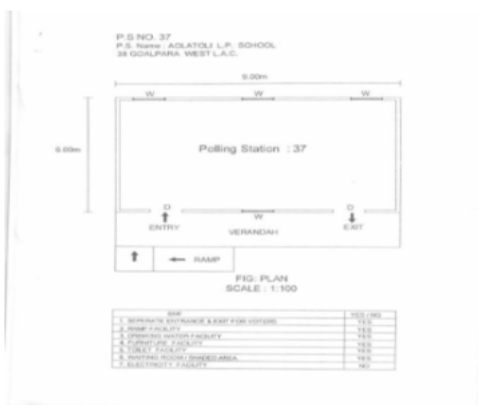

নিৰ্বাচক পঞ্জীয়ন বিষয়াৰ স্বাক্ষৰ

Nazri Naksha

Google Map View

Polling Station Building Front View

ভোটগ্ৰহন কেন্দ্ৰৰ সন্মুখৰ দৃশ্য

Cad View

Key MAP View

1 নাম : শামসুদ্দিন আহমেদ পিতাৰ নাম: আবাদিন আলী ফ.কিৰ ঘৰ নং : 31 বয়স : 25 লিঙ্গ : পুৰুষ	DZJ0427328	2 নাম : আজমিনা খাতুন স্বামীৰ নাম: ইদ্রিছ আলি ঘৰ নং : 103 বয়স : 26 লিঙ্গ : মহিলা	DZJ0404509	3 নাম : আব্দুল মজিদ পিতাৰ নাম: আব্দুল কুদ্দুছ ঘৰ নং : 128 বয়স : 26 লিঙ্গ : পুৰুষ	DZJ0340166
4 নাম : ফাতেমা খাতুন স্বামীৰ নাম: আব্দুল মজিদ ঘৰ নং : 124 বয়স : 20 লিঙ্গ : মহিলা	JUU0035253	5 নাম : পাৰবিন ইব্রানি আকতাৰ পিতাৰ নাম: ইব্রাহিম মণ্ডল ঘৰ নং : 149 কা পা/এস 37 বয়স : 24 লিঙ্গ : মহিলা	DZJ0539379	6 নাম : আব্দুল মজিদ মণ্ডল পিতাৰ নাম: আব্দুল বহমান মণ্ডল ঘৰ নং : 152 বয়স : 50 লিঙ্গ : পুৰুষ	DZJ2739493
7 নাম : আদৰতান নেছা স্বামীৰ নাম: আব্দুল মজিদ মণ্ডল ঘৰ নং : 152 বয়স : 44 লিঙ্গ : মহিলা	DZJ2739506	8 নাম : মুনছুৰা খাতুন পিতাৰ নাম: আব্দুল মজিদ মণ্ডল ঘৰ নং : 152 বয়স : 27 লিঙ্গ : মহিলা	DZJ0314401	9 নাম : ছানিদুল ইছলাম পিতাৰ নাম: আব্দুল মজিদ মণ্ডল ঘৰ নং : 152 বয়স : 21 লিঙ্গ : পুৰুষ	JUU0050138
10 নাম : মালাহা বেওৱা স্বামীৰ নাম: ছামছুল হক মণ্ডল ঘৰ নং : 153 বয়স : 76 লিঙ্গ : মহিলা	DZJ2739517	11 নাম : তছিবন নেছা স্বামীৰ নাম: ছায়েদ আলী ঘৰ নং : 153 বয়স : 46 লিঙ্গ : মহিলা	DZJ2739539	12 নাম : ছায়েদ আলী পিতাৰ নাম: ছামছুল হক মণ্ডল ঘৰ নং : 153 বয়স : 45 লিঙ্গ : পুৰুষ	DZJ2739528
13 নাম : ছোবাহান মণ্ডল পিতাৰ নাম: ছামছুল হক মণ্ডল ঘৰ নং : 153 বয়স : 32 লিঙ্গ : পুৰুষ	DZJ2744903	14 নাম : ফুলেচা খাতুন স্বামীৰ নাম: ছোবাহান মণ্ডল ঘৰ নং : 153 বয়স : 29 লিঙ্গ : মহিলা	DZJ2744981	15 নাম : বাজিনুল হক পিতাৰ নাম: ছায়েদ আলী ঘৰ নং : 153 বয়স : 21 লিঙ্গ : পুৰুষ	JUU0157636
16 নাম : ছৈয়দা খাতুন পিতাৰ নাম: ছায়েদ আলী ঘৰ নং : 153 বয়স : 21 লিঙ্গ : মহিলা	JUU0157644	17 নাম : তফৰা বেওৱা স্বামীৰ নাম: আলোফউদ্দিন মণ্ডল ঘৰ নং : 154 বয়স : 71 লিঙ্গ : মহিলা	DZJ2739551	18 নাম : বদিউজ্জামান মণ্ডল পিতাৰ নাম: আলোফউদ্দিন মণ্ডল ঘৰ নং : 154 বয়স : 52 লিঙ্গ : পুৰুষ	DZJ2739540
19 নাম : বানেছা খাতুন স্বামীৰ নাম: তফৰ আলী মণ্ডল ঘৰ নং : 154 বয়স : 46 লিঙ্গ : মহিলা	DZJ2739619	# 20 নাম : হৰফল নেছা স্বামীৰ নাম: জহৰ আলী মণ্ডল ঘৰ নং : 158 বয়স : 40 লিঙ্গ : মহিলা	DZJ2739584	# 21 নাম : মহৰ আলী মণ্ডল পিতাৰ নাম: আলোফ উদ্দিন মণ্ডল ঘৰ নং : 154 বয়স : 41 লিঙ্গ : পুৰুষ	DZJ2739595
22 নাম : ফুলজান নেছা স্বামীৰ নাম: বদিউজ্জামান মণ্ডল ঘৰ নং : 154 বয়স : 40 লিঙ্গ : মহিলা	DZJ2739562	23 নাম : জহৰ আলী মণ্ডল পিতাৰ নাম: আলোফ উদ্দিন মণ্ডল ঘৰ নং : 158 বয়স : 39 লিঙ্গ : পুৰুষ	DZJ2739573	24 নাম : সাগৰ আলী মণ্ডল পিতাৰ নাম: আলোফ উদ্দিন মণ্ডল ঘৰ নং : 154 বয়স : 31 লিঙ্গ : পুৰুষ	DZJ2744743
25 নাম : ফৰিদুল ইছলাম পিতাৰ নাম: বদিউজ জামান মণ্ডল ঘৰ নং : 154 বয়স : 22 লিঙ্গ : পুৰুষ	DZJ8855587	26 নাম : তফৰ আলী মণ্ডল পিতাৰ নাম: আলোফ উদ্দিন মণ্ডল ঘৰ নং : 154 বয়স : 46 লিঙ্গ : পুৰুষ	DZJ2739608	27 নাম : আমিৰ হামজা মণ্ডল পিতাৰ নাম: ভোলা মণ্ডল ঘৰ নং : 155 বয়স : 49 লিঙ্গ : পুৰুষ	DZJ2739642
28 নাম : ভইনৰা খাতুন স্বামীৰ নাম: একাৰিৰ আলী ঘৰ নং : 155 বয়স : 48 লিঙ্গ : মহিলা	DZJ2744005	29 নাম : আকবৰ আলী মণ্ডল পিতাৰ নাম: ভোলা মণ্ডল ঘৰ নং : 155 বয়স : 43 লিঙ্গ : পুৰুষ	DZJ2739653	30 নাম : মাছুমা খাতুন স্বামীৰ নাম: আমিৰ হামজা মণ্ডল ঘৰ নং : 155 বয়স : 39 লিঙ্গ : মহিলা	DZJ2739664