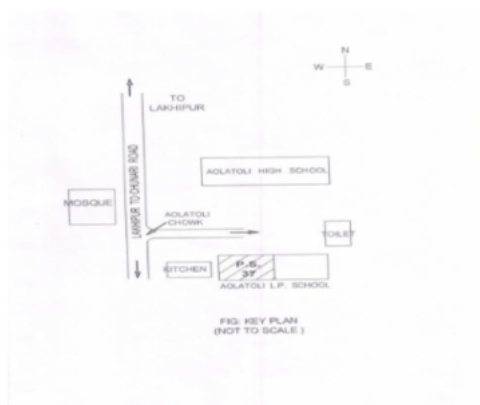

নিৰ্বাচক পঞ্জীয়ন বিষয়াৰ স্বাক্ষৰ

Nazri Naksha

Google Map View

Polling Station Building Front View

ভোটগ্ৰহন কেন্দ্ৰৰ সন্মুখৰ দৃশ্য

Cad View

Key MAP View

1 নাম : শামসুদ্দিন আহমেদ পিতাৰ নাম: আবাদিন আলী ফ.কিৰ ঘৰ নং : 31 বয়স : 25 লিঙ্গ : পুৰুষ	DZJ0427328	2 নাম : আজমিনা খাতুন স্বামীৰ নাম: ইদ্রিছ আলি ঘৰ নং : 103 বয়স : 26 লিঙ্গ : মহিলা	DZJ0404509	3 নাম : আব্দুল মজিদ পিতাৰ নাম: আব্দুল কুদ্দুছ ঘৰ নং : 128 বয়স : 26 লিঙ্গ : পুৰুষ	DZJ0340166
4 নাম : ফাতেমা খাতুন স্বামীৰ নাম: আব্দুল মজিদ ঘৰ নং : 124 বয়স : 20 লিঙ্গ : মহিলা	JUU0035253	5 নাম : পাৰবিন ইব্রানি আকতাৰ পিতাৰ নাম: ইব্রাহিম মণ্ডল ঘৰ নং : 149 কা পা/এস 37 বয়স : 24 লিঙ্গ : মহিলা	DZJ0539379	6 নাম : আব্দুল মজিদ মণ্ডল পিতাৰ নাম: আব্দুল বহমান মণ্ডল ঘৰ নং : 152 বয়স : 50 লিঙ্গ : পুৰুষ	DZJ2739493
7 নাম : আদৰতান নেছা স্বামীৰ নাম: আব্দুল মজিদ মণ্ডল ঘৰ নং : 152 বয়স : 44 লিঙ্গ : মহিলা	DZJ2739506	8 নাম : মুনছুৰা খাতুন পিতাৰ নাম: আব্দুল মজিদ মণ্ডল ঘৰ নং : 152 বয়স : 27 লিঙ্গ : মহিলা	DZJ0314401	9 নাম : ছানিদুল ইছলাম পিতাৰ নাম: আব্দুল মজিদ মণ্ডল ঘৰ নং : 152 বয়স : 21 লিঙ্গ : পুৰুষ	JUU0050138
10 নাম : মালাহা বেওৱা স্বামীৰ নাম: ছামছুল হক মণ্ডল ঘৰ নং : 153 বয়স : 76 লিঙ্গ : মহিলা	DZJ2739517	11 নাম : তছিবন নেছা স্বামীৰ নাম: ছায়েদ আলী ঘৰ নং : 153 বয়স : 46 লিঙ্গ : মহিলা	DZJ2739539	12 নাম : ছায়েদ আলী পিতাৰ নাম: ছামছুল হক মণ্ডল ঘৰ নং : 153 বয়স : 45 লিঙ্গ : পুৰুষ	DZJ2739528
13 নাম : ছোবাহান মণ্ডল পিতাৰ নাম: ছামছুল হক মণ্ডল ঘৰ নং : 153 বয়স : 32 লিঙ্গ : পুৰুষ	DZJ2744903	14 নাম : ফুলেচা খাতুন স্বামীৰ নাম: ছোবাহান মণ্ডল ঘৰ নং : 153 বয়স : 29 লিঙ্গ : মহিলা	DZJ2744981	15 নাম : বাজিনুল হক পিতাৰ নাম: ছায়েদ আলী ঘৰ নং : 153 বয়স : 21 লিঙ্গ : পুৰুষ	JUU0157636
16 নাম : ছৈয়দা খাতুন পিতাৰ নাম: ছায়েদ আলী ঘৰ নং : 153 বয়স : 21 লিঙ্গ : মহিলা	JUU0157644	17 নাম : তফৰা বেওৱা স্বামীৰ নাম: আলোফউদ্দিন মণ্ডল ঘৰ নং : 154 বয়স : 71 লিঙ্গ : মহিলা	DZJ2739551	18 নাম : বদিউজ্জামান মণ্ডল পিতাৰ নাম: আলোফউদ্দিন মণ্ডল ঘৰ নং : 154 বয়স : 52 লিঙ্গ : পুৰুষ	DZJ2739540
19 নাম : বানেছা খাতুন স্বামীৰ নাম: তফৰ আলী মণ্ডল ঘৰ নং : 154 বয়স : 46 লিঙ্গ : মহিলা	DZJ2739619	# 20 নাম : হৰফল নেছা স্বামীৰ নাম: জহৰ আলী মণ্ডল ঘৰ নং : 158 বয়স : 40 লিঙ্গ : মহিলা	DZJ2739584	# 21 নাম : মহৰ আলী মণ্ডল পিতাৰ নাম: আলোফ উদ্দিন মণ্ডল ঘৰ নং : 154 বয়স : 41 লিঙ্গ : পুৰুষ	DZJ2739595
22 নাম : ফুলজান নেছা স্বামীৰ নাম: বদিউজ্জামান মণ্ডল ঘৰ নং : 154 বয়স : 40 লিঙ্গ : মহিলা	DZJ2739562	23 নাম : জহৰ আলী মণ্ডল পিতাৰ নাম: আলোফ উদ্দিন মণ্ডল ঘৰ নং : 158 বয়স : 39 লিঙ্গ : পুৰুষ	DZJ2739573	24 নাম : সাগৰ আলী মণ্ডল পিতাৰ নাম: আলোফ উদ্দিন মণ্ডল ঘৰ নং : 154 বয়স : 31 লিঙ্গ : পুৰুষ	DZJ2744743
25 নাম : ফৰিদুল ইছলাম পিতাৰ নাম: বদিউজ জামান মণ্ডল ঘৰ নং : 154 বয়স : 22 লিঙ্গ : পুৰুষ	DZJ8855587	26 নাম : তফৰ আলী মণ্ডল পিতাৰ নাম: আলোফ উদ্দিন মণ্ডল ঘৰ নং : 154 বয়স : 46 লিঙ্গ : পুৰুষ	DZJ2739608	27 নাম : আমিৰ হামজা মণ্ডল পিতাৰ নাম: ভোলা মণ্ডল ঘৰ নং : 155 বয়স : 49 লিঙ্গ : পুৰুষ	DZJ2739642
28 নাম : ভইনৰা খাতুন স্বামীৰ নাম: একাৰিৰ আলী ঘৰ নং : 155 বয়স : 48 লিঙ্গ : মহিলা	DZJ2744005	29 নাম : আকবৰ আলী মণ্ডল পিতাৰ নাম: ভোলা মণ্ডল ঘৰ নং : 155 বয়স : 43 লিঙ্গ : পুৰুষ	DZJ2739653	30 নাম : মাছুমা খাতুন স্বামীৰ নাম: আমিৰ হামজা মণ্ডল ঘৰ নং : 155 বয়স : 39 লিঙ্গ : মহিলা	DZJ2739664