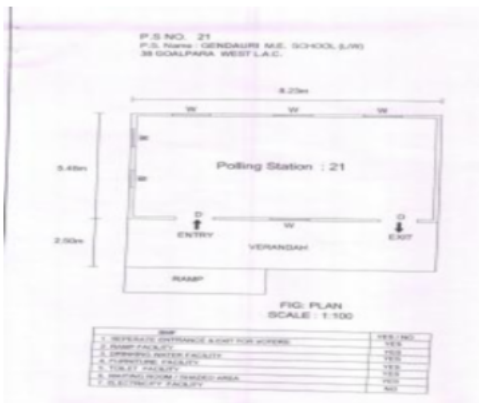

নিৰ্বাচক পঞ্জীয়ন বিষয়াৰ স্বাক্ষৰ

Nazri Naksha

Google Map View

Polling Station Building Front View

ভোটগ্ৰহন কেন্দ্ৰৰ সন্মুখৰ দৃশ্য

Cad View

Key MAP View

|   |            |  |            |   |            |
|---|------------|--|------------|---|------------|
| 1<br>নাম : মনজিলা খাতুন<br>স্বামীৰ নাম : আকতাৰ আলী<br>ঘৰ নং : 94<br>বয়স : 23 লিঙ্গ : মহিলা       | JUU0188623 | # 2<br>নাম : হালিমিন নেছা<br>স্বামীৰ নাম : ফজৰ আলী<br>ঘৰ নং : 200<br>বয়স : 73 লিঙ্গ : মহিলা       | DZJ1834602 | 3<br>নাম : আব্দুছ ছামাদ<br>পিতাৰ নাম : ফজৰ আলী<br>ঘৰ নং : 200<br>বয়স : 27 লিঙ্গ : পুৰুষ        | DZJ0104414 |
| # 4<br>নাম : বেজিনা খাতুন<br>স্বামীৰ নাম : আব্দুছ ছামাদ<br>ঘৰ নং : 200<br>বয়স : 25 লিঙ্গ : মহিলা | DZJ0417261 | 5<br>নাম : ফকৰ উদ্দিন<br>পিতাৰ নাম : ফজৰ আলী<br>ঘৰ নং : 200 ক<br>বয়স : 50 লিঙ্গ : পুৰুষ           | DZJ1834613 | 6<br>নাম : খোদেজা খাতুন<br>স্বামীৰ নাম : ফকৰ উদ্দিন<br>ঘৰ নং : 200 ক<br>বয়স : 46 লিঙ্গ : মহিলা | DZJ1834624 |
| #2 7<br>নাম : ছানিদুল ইছলাম<br>পিতাৰ নাম : ফকৰ উদ্দিন<br>ঘৰ নং : 200<br>বয়স : 27 লিঙ্গ : পুৰুষ   | DZJ0104422 | 8<br>নাম : মফিদুল ইছলাম<br>পিতাৰ নাম : ফকৰ উদ্দিন<br>ঘৰ নং : 200<br>বয়স : 24 লিঙ্গ : পুৰুষ        | DZJ0570218 | # 9<br>নাম : আবুল কালাম<br>পিতাৰ নাম : ফজৰ আলী<br>ঘৰ নং : 200<br>বয়স : 48 লিঙ্গ : পুৰুষ        | DZJ1834635 |
| # 10<br>নাম : শুকিতন নেছা<br>স্বামীৰ নাম : আবুল কালাম<br>ঘৰ নং : 200<br>বয়স : 36 লিঙ্গ : মহিলা   | DZJ1834646 | 11<br>নাম : মুজাহিদুল<br>পিতাৰ নাম : আবুল কালাম<br>ঘৰ নং : 200<br>বয়স : 19 লিঙ্গ : পুৰুষ          | JUU0205971 | 12<br>নাম : শামছুল হক<br>পিতাৰ নাম : কাশেম আলী<br>ঘৰ নং : 201<br>বয়স : 69 লিঙ্গ : পুৰুষ        | DZJ1834657 |
| 13<br>নাম : বকিবুল ইছলাম<br>পিতাৰ নাম : শামছুল হক<br>ঘৰ নং : 201 ক<br>বয়স : 26 লিঙ্গ : পুৰুষ     | DZJ0416701 | 14<br>নাম : হাফিজা খাতুন<br>স্বামীৰ নাম : বকিবুল ইছলাম<br>ঘৰ নং : 201 ক<br>বয়স : 23 লিঙ্গ : মহিলা | DZJ0500314 | # 15<br>নাম : তাৰা ভানু<br>স্বামীৰ নাম : আজিমুদ্দিন<br>ঘৰ নং : 202<br>বয়স : 67 লিঙ্গ : মহিলা   | DZJ1834680 |
| # 16<br>নাম : সাহজামাল<br>পিতাৰ নাম : আজিমুদ্দিন<br>ঘৰ নং : 202<br>বয়স : 39 লিঙ্গ : পুৰুষ        | DZJ1834715 | # 17<br>নাম : মৰিয়ম নেছা<br>স্বামীৰ নাম : সাহজামাল<br>ঘৰ নং : 202<br>বয়স : 34 লিঙ্গ : মহিলা      | DZJ0260356 | # 18<br>নাম : আছিয়া খাতুন<br>পিতাৰ নাম : আজিম উদ্দিন<br>ঘৰ নং : 202<br>বয়স : 31 লিঙ্গ : মহিলা | DZJ8829533 |
| 19<br>নাম : শৰিফুল ইছলাম<br>পিতাৰ নাম : সাহজামাল<br>ঘৰ নং : 202<br>বয়স : 21 লিঙ্গ : পুৰুষ        | JUU0180851 | 20<br>নাম : শাহ আলম<br>পিতাৰ নাম : আজিমুদ্দিন<br>ঘৰ নং : 202 ক<br>বয়স : 45 লিঙ্গ : পুৰুষ          | DZJ1834691 | 21<br>নাম : ছমিৰন নেছা<br>স্বামীৰ নাম : শাহ আলম<br>ঘৰ নং : 202 ক<br>বয়স : 40 লিঙ্গ : মহিলা     | DZJ1834704 |
| 22<br>নাম : ছাদ্দাম হোছেন<br>পিতাৰ নাম : শাহ আলম<br>ঘৰ নং : 202 ক<br>বয়স : 20 লিঙ্গ : পুৰুষ      | JUU0182154 | # 23<br>নাম : সাজেদা খাতুন<br>স্বামীৰ নাম : হজৰত আলী<br>ঘৰ নং : 205<br>বয়স : 39 লিঙ্গ : মহিলা     | DZJ1834760 | 24<br>নাম : জয়গন নেছা<br>স্বামীৰ নাম : শাহানুৰ ইছলাম<br>ঘৰ নং : 205<br>বয়স : 27 লিঙ্গ : মহিলা | DZJ0284414 |
| # 25<br>নাম : শাহানুৰ ইছলাম<br>পিতাৰ নাম : হজৰত আলী<br>ঘৰ নং : 205<br>বয়স : 26 লিঙ্গ : পুৰুষ     | DZJ0284430 | 26<br>নাম : ছাফিয়ৰ বহমান<br>পিতাৰ নাম : হজৰত আলী<br>ঘৰ নং : 205<br>বয়স : 21 লিঙ্গ : পুৰুষ        | JUU0163949 | 27<br>নাম : ছাইফুল ইছলাম<br>পিতাৰ নাম : হজৰত আলী<br>ঘৰ নং : 205 ক<br>বয়স : 36 লিঙ্গ : পুৰুষ    | DZJ1834771 |
| 28<br>নাম : আজিৰা খাতুন<br>স্বামীৰ নাম : ছাইফুল ইছলাম<br>ঘৰ নং : 205 ক<br>বয়স : 33 লিঙ্গ : মহিলা | DZJ1841936 | 29<br>নাম : আব্দুল মজিদ<br>পিতাৰ নাম : আজমত আলী<br>ঘৰ নং : 206<br>বয়স : 47 লিঙ্গ : পুৰুষ          | DZJ1834817 | 30<br>নাম : আবিদা খাতুন<br>স্বামীৰ নাম : আব্দুল মজিদ<br>ঘৰ নং : 206<br>বয়স : 26 লিঙ্গ : মহিলা  | DZJ0403675 |