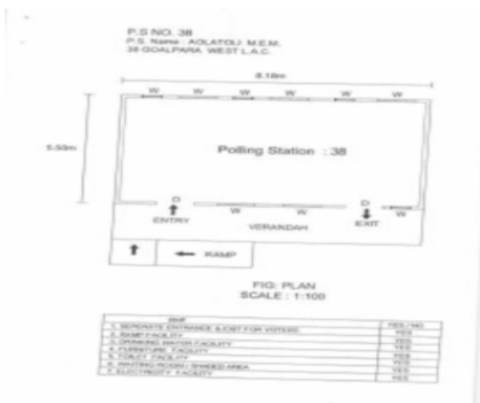

নিৰ্বাচক পঞ্জীয়ন বিষয়াৰ স্বাক্ষৰ

Nazri Naksha

Google Map View

Polling Station Building Front View

ভোটগ্ৰহন কেন্দ্ৰৰ সন্মুখৰ দৃশ্য

Cad View

Key MAP View

1 নাম : ছয়ফল ইছলাম পিতাৰ নাম: গফাৰ আলী ঘৰ নং : ১৯ বয়স : 29 লিঙ্গ : পুৰুষ	DZJ0256875 ফটো উপলব্ধ	2 নাম : চিলবিনা দি সাংগমা পিতাৰ নাম: লেনুশ মাৰাক ঘৰ নং : 20 বি বয়স : 21 লিঙ্গ : মহিলা	DZJ8798050 ফটো উপলব্ধ	3 নাম : বুহুল আমিন পিতাৰ নাম: আব্দুৰ বশিদ ঘৰ নং : 70 বয়স : 25 লিঙ্গ : পুৰুষ	DZJ0421677 ফটো উপলব্ধ
4 নাম : মৰ্জিনা খাতুন পিতাৰ নাম: আয়না হক মণ্ডল ঘৰ নং : ১১৯ বয়স : 29 লিঙ্গ : মহিলা	DZJ0199638 ফটো উপলব্ধ	5 নাম : আতিকুৰ বহমান শিকদাৰ পিতাৰ নাম: শাহজাহান আলী ঘৰ নং : 132 বয়স : 30 লিঙ্গ : পুৰুষ	DZJ0310912 ফটো উপলব্ধ	6 নাম : ছাজিদ শিকদাৰ পিতাৰ নাম: নিশান আলী শিকদাৰ ঘৰ নং : ২০০ ক বয়স : 26 লিঙ্গ : পুৰুষ	DZJ0277202 ফটো উপলব্ধ
7 নাম : ছাহিদা বেগম স্বামীৰ নাম: আব্দুছ ছামাদ মণ্ডল ঘৰ নং : ২৫৮ বয়স : 30 লিঙ্গ : মহিলা	DZJ1585360 ফটো উপলব্ধ	8 নাম : আলতাৰৰ আলী খান পিতাৰ নাম: সাহাদত আলী খান ঘৰ নং : ২৭২ বয়স : 29 লিঙ্গ : পুৰুষ	DZJ1585677 ফটো উপলব্ধ	9 নাম : আব্দুছ ছামাদ মণ্ডল পিতাৰ নাম: কাছিম উদ্দিন মণ্ডল ঘৰ নং : ২৮৫ বয়স : 40 লিঙ্গ : পুৰুষ	DZJ2834573 ফটো উপলব্ধ
10 নাম : অজুফা খাতুন স্বামীৰ নাম: আব্দুল হাকিম ঘৰ নং : ৩০১ বয়স : 76 লিঙ্গ : মহিলা	DZJ2834584 ফটো উপলব্ধ	11 নাম : আব্দুল হাই আকন্দ পিতাৰ নাম: আব্দুল হাকিম ঘৰ নং : ৩০১ বয়স : 59 লিঙ্গ : পুৰুষ	DZJ2834608 ফটো উপলব্ধ	12 নাম : আবুবক্কৰ ছিদ্দিক পিতাৰ নাম: আব্দুল হাকিম ঘৰ নং : ৩০১ বয়স : 57 লিঙ্গ : পুৰুষ	DZJ2834619 ফটো উপলব্ধ
13 নাম : লাইলী খাতুন বেওয়া স্বামীৰ নাম: হজৰত আলী আকন্দ ঘৰ নং : ৩০১ বয়স : 54 লিঙ্গ : মহিলা	DZJ2834595 ফটো উপলব্ধ	14 নাম : ছালেহা খাতুন স্বামীৰ নাম: আব্দুল হাই আকন্দ ঘৰ নং : ৩০১ বয়স : 51 লিঙ্গ : মহিলা	DZJ2834620 ফটো উপলব্ধ	15 নাম : আব্দুল কাদের আকন্দ পিতাৰ নাম: আব্দুল হাকিম ঘৰ নং : ৩০১ বয়স : 50 লিঙ্গ : পুৰুষ	DZJ2834631 ফটো উপলব্ধ
16 নাম : আব্দুৰ বহমান আকন্দ পিতাৰ নাম: আব্দুল হাকিম ঘৰ নং : ৩০১ বয়স : 46 লিঙ্গ : পুৰুষ	DZJ2834642 ফটো উপলব্ধ	17 নাম : বমিছা খাতুন স্বামীৰ নাম: আবুবক্কৰ ছিদ্দিক ঘৰ নং : ৩০১ বয়স : 39 লিঙ্গ : মহিলা	DZJ2834686 ফটো উপলব্ধ	18 নাম : পিজিৰা খাতুন স্বামীৰ নাম: আব্দুৰ বহমান আকন্দ ঘৰ নং : ৩০১ বয়স : 35 লিঙ্গ : মহিলা	DZJ2834675 ফটো উপলব্ধ
19 নাম : ফুলভানু খাতুন স্বামীৰ নাম: আব্দুল কাদের ঘৰ নং : ৩০১ বয়স : 32 লিঙ্গ : মহিলা	DZJ0278838 ফটো উপলব্ধ	20 নাম : মহছিন আলী পিতাৰ নাম: আব্দুল হাই আকন্দ ঘৰ নং : ৩০১ বয়স : 31 লিঙ্গ : পুৰুষ	DZJ1585542 ফটো উপলব্ধ	21 নাম : মফিদুল ইছলাম পিতাৰ নাম: আব্দুল হাই আকন্দ ঘৰ নং : ৩০১ বয়স : 29 লিঙ্গ : পুৰুষ	DZJ0246231 ফটো উপলব্ধ
22 নাম : সূৰ্য্যভান নেছা স্বামীৰ নাম: নাদের আলী ঘৰ নং : ৩০২ বয়স : 64 লিঙ্গ : মহিলা	DZJ2834700 ফটো উপলব্ধ	23 নাম : লতিভান নেছা পিতাৰ নাম: নাদের আলী ঘৰ নং : ৩০২ বয়স : 41 লিঙ্গ : মহিলা	DZJ2834711 ফটো উপলব্ধ	24 নাম : ছুমিবন নেছা পিতাৰ নাম: নাদের আলী ঘৰ নং : 302 বয়স : 24 লিঙ্গ : মহিলা	JUU0119404 ফটো উপলব্ধ
25 নাম : ছইদুৰ বহমান পিতাৰ নাম: মন্তাজ আলী ঘৰ নং : 302 ক বয়স : 20 লিঙ্গ : পুৰুষ	JUU0078618 ফটো উপলব্ধ	26 নাম : মন্তাজ আলী পিতাৰ নাম: নাদের আলী ঘৰ নং : ৩০২ক বয়স : 47 লিঙ্গ : পুৰুষ	DZJ2834722 ফটো উপলব্ধ	27 নাম : ছকিনা খাতুন স্বামীৰ নাম: মন্তাজ আলী ঘৰ নং : ৩০২ক বয়স : 43 লিঙ্গ : মহিলা	DZJ2834733 ফটো উপলব্ধ
28 নাম : আব্দুল মজিদ পিতাৰ নাম: আফছাৰ আলী ঘৰ নং : ৩০৩ বয়স : 50 লিঙ্গ : পুৰুষ	DZJ2834766 ফটো উপলব্ধ	29 নাম : সুৰিয়া খাতুন স্বামীৰ নাম: আফছাৰ আলী ঘৰ নং : ৩০৩ বয়স : 49 লিঙ্গ : মহিলা	DZJ2834755 ফটো উপলব্ধ	30 নাম : আব্দুছ ছোবাহান পিতাৰ নাম: আফছাৰ আলী ঘৰ নং : ৩০৩ বয়স : 44 লিঙ্গ : পুৰুষ	DZJ2834777 ফটো উপলব্ধ