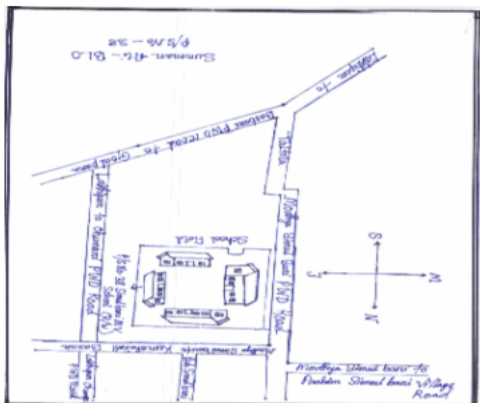

নিৰ্বাচক পঞ্জীয়ন বিষয়াৰ স্বাক্ষৰ

Nazri Naksha

Google Map View

Polling Station Building Front View

ভোটগ্ৰহন কেন্দ্ৰৰ সন্মুখৰ দৃশ্য

Cad View

Key MAP View

1 নাম : ছয়ফল ইছলাম পিতাৰ নাম: গফাৰ আলী ঘৰ নং : ১৯ বয়স : 29 লিঙ্গ : পুৰুষ	DZJ0256875 ফটো উপলব্ধ	2 নাম : চিলবিনা দি সাংগমা পিতাৰ নাম: লেনুশ মাৰাক ঘৰ নং : 20 বি বয়স : 21 লিঙ্গ : মহিলা	DZJ8798050 ফটো উপলব্ধ	3 নাম : বুহুল আমিন পিতাৰ নাম: আব্দুৰ বশিদ ঘৰ নং : 70 বয়স : 25 লিঙ্গ : পুৰুষ	DZJ0421677 ফটো উপলব্ধ
4 নাম : মৰ্জিনা খাতুন পিতাৰ নাম: আয়না হক মণ্ডল ঘৰ নং : ১১৯ বয়স : 29 লিঙ্গ : মহিলা	DZJ0199638 ফটো উপলব্ধ	5 নাম : আতিকুৰ বহমান শিকদাৰ পিতাৰ নাম: শাহজাহান আলী ঘৰ নং : 132 বয়স : 30 লিঙ্গ : পুৰুষ	DZJ0310912 ফটো উপলব্ধ	6 নাম : ছাজিদ শিকদাৰ পিতাৰ নাম: নিশান আলী শিকদাৰ ঘৰ নং : ২০০ ক বয়স : 26 লিঙ্গ : পুৰুষ	DZJ0277202 ফটো উপলব্ধ
7 নাম : ছাহিদা বেগম স্বামীৰ নাম: আব্দুছ ছামাদ মণ্ডল ঘৰ নং : ২৫৮ বয়স : 30 লিঙ্গ : মহিলা	DZJ1585360 ফটো উপলব্ধ	8 নাম : আলতাৰৰ আলী খান পিতাৰ নাম: সাহাদত আলী খান ঘৰ নং : ২৭২ বয়স : 29 লিঙ্গ : পুৰুষ	DZJ1585677 ফটো উপলব্ধ	9 নাম : আব্দুছ ছামাদ মণ্ডল পিতাৰ নাম: কাছিম উদ্দিন মণ্ডল ঘৰ নং : ২৮৫ বয়স : 40 লিঙ্গ : পুৰুষ	DZJ2834573 ফটো উপলব্ধ
10 নাম : অজুফা খাতুন স্বামীৰ নাম: আব্দুল হাকিম ঘৰ নং : ৩০১ বয়স : 76 লিঙ্গ : মহিলা	DZJ2834584 ফটো উপলব্ধ	11 নাম : আব্দুল হাই আকন্দ পিতাৰ নাম: আব্দুল হাকিম ঘৰ নং : ৩০১ বয়স : 59 লিঙ্গ : পুৰুষ	DZJ2834608 ফটো উপলব্ধ	12 নাম : আবুবক্কৰ ছিদ্দিক পিতাৰ নাম: আব্দুল হাকিম ঘৰ নং : ৩০১ বয়স : 57 লিঙ্গ : পুৰুষ	DZJ2834619 ফটো উপলব্ধ
13 নাম : লাইলী খাতুন বেওয়া স্বামীৰ নাম: হজৰত আলী আকন্দ ঘৰ নং : ৩০১ বয়স : 54 লিঙ্গ : মহিলা	DZJ2834595 ফটো উপলব্ধ	14 নাম : ছালেহা খাতুন স্বামীৰ নাম: আব্দুল হাই আকন্দ ঘৰ নং : ৩০১ বয়স : 51 লিঙ্গ : মহিলা	DZJ2834620 ফটো উপলব্ধ	15 নাম : আব্দুল কাদের আকন্দ পিতাৰ নাম: আব্দুল হাকিম ঘৰ নং : ৩০১ বয়স : 50 লিঙ্গ : পুৰুষ	DZJ2834631 ফটো উপলব্ধ
16 নাম : আব্দুৰ বহমান আকন্দ পিতাৰ নাম: আব্দুল হাকিম ঘৰ নং : ৩০১ বয়স : 46 লিঙ্গ : পুৰুষ	DZJ2834642 ফটো উপলব্ধ	17 নাম : বমিছা খাতুন স্বামীৰ নাম: আবুবক্কৰ ছিদ্দিক ঘৰ নং : ৩০১ বয়স : 39 লিঙ্গ : মহিলা	DZJ2834686 ফটো উপলব্ধ	18 নাম : পিজিৰা খাতুন স্বামীৰ নাম: আব্দুৰ বহমান আকন্দ ঘৰ নং : ৩০১ বয়স : 35 লিঙ্গ : মহিলা	DZJ2834675 ফটো উপলব্ধ
19 নাম : ফুলভানু খাতুন স্বামীৰ নাম: আব্দুল কাদের ঘৰ নং : ৩০১ বয়স : 32 লিঙ্গ : মহিলা	DZJ0278838 ফটো উপলব্ধ	20 নাম : মহছিন আলী পিতাৰ নাম: আব্দুল হাই আকন্দ ঘৰ নং : ৩০১ বয়স : 31 লিঙ্গ : পুৰুষ	DZJ1585542 ফটো উপলব্ধ	21 নাম : মফিদুল ইছলাম পিতাৰ নাম: আব্দুল হাই আকন্দ ঘৰ নং : ৩০১ বয়স : 29 লিঙ্গ : পুৰুষ	DZJ0246231 ফটো উপলব্ধ
22 নাম : সূৰ্য্যভান নেছা স্বামীৰ নাম: নাদের আলী ঘৰ নং : ৩০২ বয়স : 64 লিঙ্গ : মহিলা	DZJ2834700 ফটো উপলব্ধ	23 নাম : লতিভান নেছা পিতাৰ নাম: নাদের আলী ঘৰ নং : ৩০২ বয়স : 41 লিঙ্গ : মহিলা	DZJ2834711 ফটো উপলব্ধ	24 নাম : ছুমিবন নেছা পিতাৰ নাম: নাদের আলী ঘৰ নং : 302 বয়স : 24 লিঙ্গ : মহিলা	JUU0119404 ফটো উপলব্ধ
25 নাম : ছইদুৰ বহমান পিতাৰ নাম: মন্তাজ আলী ঘৰ নং : 302 ক বয়স : 20 লিঙ্গ : পুৰুষ	JUU0078618 ফটো উপলব্ধ	26 নাম : মন্তাজ আলী পিতাৰ নাম: নাদের আলী ঘৰ নং : ৩০২ক বয়স : 47 লিঙ্গ : পুৰুষ	DZJ2834722 ফটো উপলব্ধ	27 নাম : ছকিনা খাতুন স্বামীৰ নাম: মন্তাজ আলী ঘৰ নং : ৩০২ক বয়স : 43 লিঙ্গ : মহিলা	DZJ2834733 ফটো উপলব্ধ
28 নাম : আব্দুল মজিদ পিতাৰ নাম: আফছাৰ আলী ঘৰ নং : ৩০৩ বয়স : 50 লিঙ্গ : পুৰুষ	DZJ2834766 ফটো উপলব্ধ	29 নাম : সুৰিয়া খাতুন স্বামীৰ নাম: আফছাৰ আলী ঘৰ নং : ৩০৩ বয়স : 49 লিঙ্গ : মহিলা	DZJ2834755 ফটো উপলব্ধ	30 নাম : আব্দুছ ছোবাহান পিতাৰ নাম: আফছাৰ আলী ঘৰ নং : ৩০৩ বয়স : 44 লিঙ্গ : পুৰুষ	DZJ2834777 ফটো উপলব্ধ