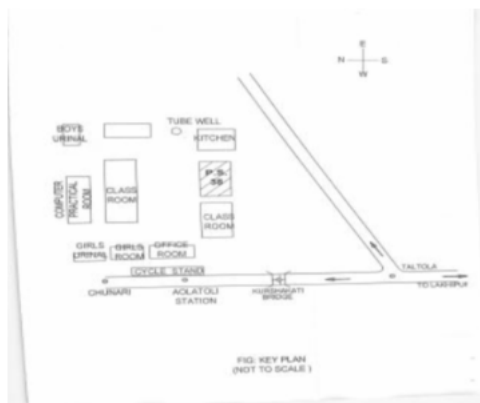

নিৰ্বাচক পঞ্জীয়ন বিষয়াৰ স্বাক্ষৰ

Nazri Naksha

Google Map View

Polling Station Building Front View

ভোটগ্ৰহন কেন্দ্ৰৰ সন্মুখৰ দৃশ্য

Cad View

Key MAP View

1 নাম : ছয়ফল ইছলাম পিতাৰ নাম: গফাৰ আলী ঘৰ নং : ১৯ বয়স : 29 লিঙ্গ : পুৰুষ	DZJ0256875 ফটো উপলব্ধ	2 নাম : চিলবিনা দি সাংগমা পিতাৰ নাম: লেনুশ মাৰাক ঘৰ নং : 20 বি বয়স : 21 লিঙ্গ : মহিলা	DZJ8798050 ফটো উপলব্ধ	3 নাম : বুহুল আমিন পিতাৰ নাম: আব্দুৰ বশিদ ঘৰ নং : 70 বয়স : 25 লিঙ্গ : পুৰুষ	DZJ0421677 ফটো উপলব্ধ
4 নাম : মৰ্জিনা খাতুন পিতাৰ নাম: আয়না হক মণ্ডল ঘৰ নং : ১১৯ বয়স : 29 লিঙ্গ : মহিলা	DZJ0199638 ফটো উপলব্ধ	5 নাম : আতিকুৰ বহমান শিকদাৰ পিতাৰ নাম: শাহজাহান আলী ঘৰ নং : 132 বয়স : 30 লিঙ্গ : পুৰুষ	DZJ0310912 ফটো উপলব্ধ	6 নাম : ছাজিদ শিকদাৰ পিতাৰ নাম: নিশান আলী শিকদাৰ ঘৰ নং : ২০০ ক বয়স : 26 লিঙ্গ : পুৰুষ	DZJ0277202 ফটো উপলব্ধ
7 নাম : ছাহিদা বেগম স্বামীৰ নাম: আব্দুছ ছামাদ মণ্ডল ঘৰ নং : ২৫৮ বয়স : 30 লিঙ্গ : মহিলা	DZJ1585360 ফটো উপলব্ধ	8 নাম : আলতাৰৰ আলী খান পিতাৰ নাম: সাহাদত আলী খান ঘৰ নং : ২৭২ বয়স : 29 লিঙ্গ : পুৰুষ	DZJ1585677 ফটো উপলব্ধ	9 নাম : আব্দুছ ছামাদ মণ্ডল পিতাৰ নাম: কাছিম উদ্দিন মণ্ডল ঘৰ নং : ২৮৫ বয়স : 40 লিঙ্গ : পুৰুষ	DZJ2834573 ফটো উপলব্ধ
10 নাম : অজুফা খাতুন স্বামীৰ নাম: আব্দুল হাকিম ঘৰ নং : ৩০১ বয়স : 76 লিঙ্গ : মহিলা	DZJ2834584 ফটো উপলব্ধ	11 নাম : আব্দুল হাই আকন্দ পিতাৰ নাম: আব্দুল হাকিম ঘৰ নং : ৩০১ বয়স : 59 লিঙ্গ : পুৰুষ	DZJ2834608 ফটো উপলব্ধ	12 নাম : আবুবক্কৰ ছিদ্দিক পিতাৰ নাম: আব্দুল হাকিম ঘৰ নং : ৩০১ বয়স : 57 লিঙ্গ : পুৰুষ	DZJ2834619 ফটো উপলব্ধ
13 নাম : লাইলী খাতুন বেওয়া স্বামীৰ নাম: হজৰত আলী আকন্দ ঘৰ নং : ৩০১ বয়স : 54 লিঙ্গ : মহিলা	DZJ2834595 ফটো উপলব্ধ	14 নাম : ছালেহা খাতুন স্বামীৰ নাম: আব্দুল হাই আকন্দ ঘৰ নং : ৩০১ বয়স : 51 লিঙ্গ : মহিলা	DZJ2834620 ফটো উপলব্ধ	15 নাম : আব্দুল কাদের আকন্দ পিতাৰ নাম: আব্দুল হাকিম ঘৰ নং : ৩০১ বয়স : 50 লিঙ্গ : পুৰুষ	DZJ2834631 ফটো উপলব্ধ
16 নাম : আব্দুৰ বহমান আকন্দ পিতাৰ নাম: আব্দুল হাকিম ঘৰ নং : ৩০১ বয়স : 46 লিঙ্গ : পুৰুষ	DZJ2834642 ফটো উপলব্ধ	17 নাম : বমিছা খাতুন স্বামীৰ নাম: আবুবক্কৰ ছিদ্দিক ঘৰ নং : ৩০১ বয়স : 39 লিঙ্গ : মহিলা	DZJ2834686 ফটো উপলব্ধ	18 নাম : পিজিৰা খাতুন স্বামীৰ নাম: আব্দুৰ বহমান আকন্দ ঘৰ নং : ৩০১ বয়স : 35 লিঙ্গ : মহিলা	DZJ2834675 ফটো উপলব্ধ
19 নাম : ফুলভানু খাতুন স্বামীৰ নাম: আব্দুল কাদের ঘৰ নং : ৩০১ বয়স : 32 লিঙ্গ : মহিলা	DZJ0278838 ফটো উপলব্ধ	20 নাম : মহছিন আলী পিতাৰ নাম: আব্দুল হাই আকন্দ ঘৰ নং : ৩০১ বয়স : 31 লিঙ্গ : পুৰুষ	DZJ1585542 ফটো উপলব্ধ	21 নাম : মফিদুল ইছলাম পিতাৰ নাম: আব্দুল হাই আকন্দ ঘৰ নং : ৩০১ বয়স : 29 লিঙ্গ : পুৰুষ	DZJ0246231 ফটো উপলব্ধ
22 নাম : সূৰ্য্যভান নেছা স্বামীৰ নাম: নাদের আলী ঘৰ নং : ৩০২ বয়স : 64 লিঙ্গ : মহিলা	DZJ2834700 ফটো উপলব্ধ	23 নাম : লতিভান নেছা পিতাৰ নাম: নাদের আলী ঘৰ নং : ৩০২ বয়স : 41 লিঙ্গ : মহিলা	DZJ2834711 ফটো উপলব্ধ	24 নাম : ছুমিবন নেছা পিতাৰ নাম: নাদের আলী ঘৰ নং : 302 বয়স : 24 লিঙ্গ : মহিলা	JUU0119404 ফটো উপলব্ধ
25 নাম : ছইদুৰ বহমান পিতাৰ নাম: মন্তাজ আলী ঘৰ নং : 302 ক বয়স : 20 লিঙ্গ : পুৰুষ	JUU0078618 ফটো উপলব্ধ	26 নাম : মন্তাজ আলী পিতাৰ নাম: নাদের আলী ঘৰ নং : ৩০২ক বয়স : 47 লিঙ্গ : পুৰুষ	DZJ2834722 ফটো উপলব্ধ	27 নাম : ছকিনা খাতুন স্বামীৰ নাম: মন্তাজ আলী ঘৰ নং : ৩০২ক বয়স : 43 লিঙ্গ : মহিলা	DZJ2834733 ফটো উপলব্ধ
28 নাম : আব্দুল মজিদ পিতাৰ নাম: আফছাৰ আলী ঘৰ নং : ৩০৩ বয়স : 50 লিঙ্গ : পুৰুষ	DZJ2834766 ফটো উপলব্ধ	29 নাম : সুৰিয়া খাতুন স্বামীৰ নাম: আফছাৰ আলী ঘৰ নং : ৩০৩ বয়স : 49 লিঙ্গ : মহিলা	DZJ2834755 ফটো উপলব্ধ	30 নাম : আব্দুছ ছোবাহান পিতাৰ নাম: আফছাৰ আলী ঘৰ নং : ৩০৩ বয়স : 44 লিঙ্গ : পুৰুষ	DZJ2834777 ফটো উপলব্ধ