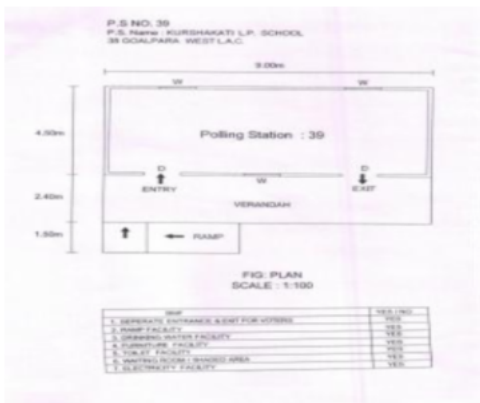

নিৰ্বাচক পঞ্জীয়ন বিষয়াৰ স্বাক্ষৰ

Nazri Naksha

Google Map View

Polling Station Building Front View

ভোটগ্ৰহন কেন্দ্ৰৰ সন্মুখৰ দৃশ্য

Cad View

Key MAP View

1 নাম : সুৰভী ৰাভা পিতাৰ নাম: মিলন চন্দ্ৰ ৰাভা ঘৰ নং : 39 বয়স : 28 লিঙ্গ : মহিলা	DZJ0208876 ফটো উপলব্ধ	2 নাম : নায়েব আলী পিতাৰ নাম: আব্দুল কাদেৰ ঘৰ নং : 59 বয়স : 27 লিঙ্গ : পুৰুষ	DZJ0381186 ফটো উপলব্ধ	3 নাম : নাৰজিনা খাতুন স্বামীৰ নাম: সুমের আলী মণ্ডল ঘৰ নং : 115 বয়স : 27 লিঙ্গ : মহিলা	DZJ0519926 ফটো উপলব্ধ
4 নাম : ৰাশিদা বেগম পিতাৰ নাম: আছিব উদ্দিন ঘৰ নং : 8৯২ বয়স : 35 লিঙ্গ : মহিলা	DZJ2941506 ফটো উপলব্ধ	5 নাম : জহৰ আলী পিতাৰ নাম: জামাল উদ্দিন ঘৰ নং : 8৯২ বয়স : 33 লিঙ্গ : পুৰুষ	DZJ0219006 ফটো উপলব্ধ	# 6 নাম : ছামেনা খাতুন স্বামীৰ নাম: জহৰ আলী ঘৰ নং : 8৯২ বয়স : 32 লিঙ্গ : মহিলা	DZJ0142448 ফটো উপলব্ধ
# 7 নাম : আনুৱাৰা খাতুন পিতাৰ নাম: আসিৰ উদ্দিন ঘৰ নং : 8৯২ বয়স : 29 লিঙ্গ : মহিলা	DZJ0219048 ফটো উপলব্ধ	8 নাম : আজিদুল আলী পিতাৰ নাম: জহৰ আলী ঘৰ নং : 492 বয়স : 19 লিঙ্গ : পুৰুষ	JUU0178350 ফটো উপলব্ধ	9 নাম : ওহিমন নেছা স্বামীৰ নাম: হামেদ আলী ঘৰ নং : 8৯৮ বয়স : 71 লিঙ্গ : মহিলা	DZJ2934589 ফটো উপলব্ধ
10 নাম : আব্দুল ৰহিম পিতাৰ নাম: হামেদ আলী ঘৰ নং : 8৯৮ বয়স : 50 লিঙ্গ : পুৰুষ	DZJ2934590 ফটো উপলব্ধ	11 নাম : ৰহিজ্জল আলী পিতাৰ নাম: হামেদ আলী ঘৰ নং : 8৯৮ বয়স : 44 লিঙ্গ : পুৰুষ	DZJ2934614 ফটো উপলব্ধ	12 নাম : হালিমা খাতুন পিতাৰ নাম: হামেদ আলী ঘৰ নং : 8৯৮ বয়স : 42 লিঙ্গ : মহিলা	DZJ1586181 ফটো উপলব্ধ
13 নাম : মমতাজ বেগম স্বামীৰ নাম: ৰহিজ্জল আলী ঘৰ নং : 8৯৮ বয়স : 37 লিঙ্গ : মহিলা	DZJ2934625 ফটো উপলব্ধ	14 নাম : হানিফ আলী পিতাৰ নাম: সেকান্দৰ আলী ঘৰ নং : 8৯৮ বয়স : 25 লিঙ্গ : পুৰুষ	DZJ0245282 ফটো উপলব্ধ	15 নাম : আব্দুল হাকিম খান পিতাৰ নাম: সেকান্দৰ আলী ঘৰ নং : 494 বয়স : 22 লিঙ্গ : পুৰুষ	DZJ1628874 ফটো উপলব্ধ
16 নাম : আয়সা বেওৱা স্বামীৰ নাম: মুজাফৰ আলি ঘৰ নং : 8৯৬ বয়স : 74 লিঙ্গ : মহিলা	DZJ2934658 ফটো উপলব্ধ	17 নাম : বন্দেছ আলী পিতাৰ নাম: মুজাফৰ আলি ঘৰ নং : 8৯৬ বয়স : 56 লিঙ্গ : পুৰুষ	DZJ2934636 ফটো উপলব্ধ	18 নাম : ছাৰভান বিবি স্বামীৰ নাম: বন্দেছ আলী ঘৰ নং : 8৯৬ বয়স : 53 লিঙ্গ : মহিলা	DZJ2934647 ফটো উপলব্ধ
19 নাম : শাহাৰ আলী পিতাৰ নাম: বন্দেছ আলী ঘৰ নং : 8৯৬ বয়স : 32 লিঙ্গ : পুৰুষ	DZJ0113894 ফটো উপলব্ধ	20 নাম : আনজুমা খাতুন স্বামীৰ নাম: শাহাৰ আলী ঘৰ নং : 496 বয়স : 27 লিঙ্গ : মহিলা	DZJ0313130 ফটো উপলব্ধ	21 নাম : মৰ্জিনা খাতুন পিতাৰ নাম: বন্দেছ আলী ঘৰ নং : 496 বয়স : 22 লিঙ্গ : মহিলা	JUU0098939 ফটো উপলব্ধ
22 নাম : কুলপিন খাতুন মাতৃৰ নাম: ফেলৌ খাতুন ঘৰ নং : 34 বয়স : 34 লিঙ্গ : মহিলা	DZJ1586170 ফটো উপলব্ধ	23 নাম : ইছমিনা খাতুন পিতাৰ নাম: ইদ্রি আলী ঘৰ নং : 497 বয়স : 21 লিঙ্গ : মহিলা	JUU0171314 ফটো উপলব্ধ	24 নাম : নাছিমা আকতাৰ স্বামীৰ নাম: আনোৱাৰ হুছেইন ঘৰ নং : 497 বয়স : 22 লিঙ্গ : মহিলা	JUU0116335 ফটো উপলব্ধ
25 নাম : ইদ্রিশ আলী পিতাৰ নাম: কলিমুদ্দিন সেখ ঘৰ নং : 8৯৭ বয়স : 42 লিঙ্গ : পুৰুষ	DZJ2934692 ফটো উপলব্ধ	26 নাম : আনোৱাৰা খাতুন স্বামীৰ নাম: ছাদিক আলী ঘৰ নং : 8৯৭ বয়স : 40 লিঙ্গ : মহিলা	DZJ2934681 ফটো উপলব্ধ	27 নাম : ছাবিয়া খাতুন স্বামীৰ নাম: ইদ্রিশ আলী ঘৰ নং : 8৯৭ বয়স : 38 লিঙ্গ : মহিলা	DZJ2934705 ফটো উপলব্ধ
28 নাম : সজ্জদা ভান স্বামীৰ নাম: আব্দুল ৰেজ্জাক সেখ ঘৰ নং : 8৯৮ বয়স : 50 লিঙ্গ : মহিলা	DZJ2934716 ফটো উপলব্ধ	S 29 নাম : নাজিয়া খাতুন মাতৃৰ নাম: আব্দুল ৰেজ্জাক সেখ ঘৰ নং : 8৯৮ বয়স : 32 লিঙ্গ : মহিলা	DZJ0219147 ফটো উপলব্ধ	30 নাম : সাহাজামাল মন্ডল মাতৃৰ নাম: আব্দুল ৰেজ্জাক সেখ ঘৰ নং : 8৯৮ বয়স : 31 লিঙ্গ : পুৰুষ	DZJ0142786 ফটো উপলব্ধ