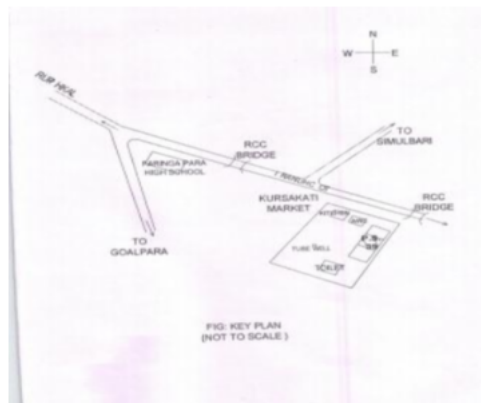

নিৰ্বাচক পঞ্জীয়ন বিষয়াৰ স্বাক্ষৰ

Nazri Naksha

Google Map View

Polling Station Building Front View

ভোটগ্ৰহন কেন্দ্ৰৰ সন্মুখৰ দৃশ্য

Cad View

Key MAP View

1 নাম : সুৰভী ৰাভা পিতাৰ নাম: মিলন চন্দ্ৰ ৰাভা ঘৰ নং : 39 বয়স : 28 লিঙ্গ : মহিলা	DZJ0208876 ফটো উপলব্ধ	2 নাম : নায়েব আলী পিতাৰ নাম: আব্দুল কাদেৰ ঘৰ নং : 59 বয়স : 27 লিঙ্গ : পুৰুষ	DZJ0381186 ফটো উপলব্ধ	3 নাম : নাৰজিনা খাতুন স্বামীৰ নাম: সুমের আলী মণ্ডল ঘৰ নং : 115 বয়স : 27 লিঙ্গ : মহিলা	DZJ0519926 ফটো উপলব্ধ
4 নাম : ৰাশিদা বেগম পিতাৰ নাম: আছিব উদ্দিন ঘৰ নং : 8৯২ বয়স : 35 লিঙ্গ : মহিলা	DZJ2941506 ফটো উপলব্ধ	5 নাম : জহৰ আলী পিতাৰ নাম: জামাল উদ্দিন ঘৰ নং : 8৯২ বয়স : 33 লিঙ্গ : পুৰুষ	DZJ0219006 ফটো উপলব্ধ	# 6 নাম : ছামেনা খাতুন স্বামীৰ নাম: জহৰ আলী ঘৰ নং : 8৯২ বয়স : 32 লিঙ্গ : মহিলা	DZJ0142448 ফটো উপলব্ধ
# 7 নাম : আনুৱাৰা খাতুন পিতাৰ নাম: আসিৰ উদ্দিন ঘৰ নং : 8৯২ বয়স : 29 লিঙ্গ : মহিলা	DZJ0219048 ফটো উপলব্ধ	8 নাম : আজিদুল আলী পিতাৰ নাম: জহৰ আলী ঘৰ নং : 492 বয়স : 19 লিঙ্গ : পুৰুষ	JUU0178350 ফটো উপলব্ধ	9 নাম : ওহিমন নেছা স্বামীৰ নাম: হামেদ আলী ঘৰ নং : 8৯৮ বয়স : 71 লিঙ্গ : মহিলা	DZJ2934589 ফটো উপলব্ধ
10 নাম : আব্দুল ৰহিম পিতাৰ নাম: হামেদ আলী ঘৰ নং : 8৯৮ বয়স : 50 লিঙ্গ : পুৰুষ	DZJ2934590 ফটো উপলব্ধ	11 নাম : ৰহিজ্জল আলী পিতাৰ নাম: হামেদ আলী ঘৰ নং : 8৯৮ বয়স : 44 লিঙ্গ : পুৰুষ	DZJ2934614 ফটো উপলব্ধ	12 নাম : হালিমা খাতুন পিতাৰ নাম: হামেদ আলী ঘৰ নং : 8৯৮ বয়স : 42 লিঙ্গ : মহিলা	DZJ1586181 ফটো উপলব্ধ
13 নাম : মমতাজ বেগম স্বামীৰ নাম: ৰহিজ্জল আলী ঘৰ নং : 8৯৮ বয়স : 37 লিঙ্গ : মহিলা	DZJ2934625 ফটো উপলব্ধ	14 নাম : হানিফ আলী পিতাৰ নাম: সেকান্দৰ আলী ঘৰ নং : 8৯৮ বয়স : 25 লিঙ্গ : পুৰুষ	DZJ0245282 ফটো উপলব্ধ	15 নাম : আব্দুল হাকিম খান পিতাৰ নাম: সেকান্দৰ আলী ঘৰ নং : 494 বয়স : 22 লিঙ্গ : পুৰুষ	DZJ1628874 ফটো উপলব্ধ
16 নাম : আয়সা বেওৱা স্বামীৰ নাম: মুজাফৰ আলি ঘৰ নং : 8৯৬ বয়স : 74 লিঙ্গ : মহিলা	DZJ2934658 ফটো উপলব্ধ	17 নাম : বন্দেছ আলী পিতাৰ নাম: মুজাফৰ আলি ঘৰ নং : 8৯৬ বয়স : 56 লিঙ্গ : পুৰুষ	DZJ2934636 ফটো উপলব্ধ	18 নাম : ছাৰভান বিবি স্বামীৰ নাম: বন্দেছ আলী ঘৰ নং : 8৯৬ বয়স : 53 লিঙ্গ : মহিলা	DZJ2934647 ফটো উপলব্ধ
19 নাম : শাহাৰ আলী পিতাৰ নাম: বন্দেছ আলী ঘৰ নং : 8৯৬ বয়স : 32 লিঙ্গ : পুৰুষ	DZJ0113894 ফটো উপলব্ধ	20 নাম : আনজুমা খাতুন স্বামীৰ নাম: শাহাৰ আলী ঘৰ নং : 496 বয়স : 27 লিঙ্গ : মহিলা	DZJ0313130 ফটো উপলব্ধ	21 নাম : মৰ্জিনা খাতুন পিতাৰ নাম: বন্দেছ আলী ঘৰ নং : 496 বয়স : 22 লিঙ্গ : মহিলা	JUU0098939 ফটো উপলব্ধ
22 নাম : কুলপিন খাতুন মাতৃৰ নাম: ফেলৌ খাতুন ঘৰ নং : 34 বয়স : 34 লিঙ্গ : মহিলা	DZJ1586170 ফটো উপলব্ধ	23 নাম : ইছমিনা খাতুন পিতাৰ নাম: ইদ্রি আলী ঘৰ নং : 497 বয়স : 21 লিঙ্গ : মহিলা	JUU0171314 ফটো উপলব্ধ	24 নাম : নাছিমা আকতাৰ স্বামীৰ নাম: আনোৱাৰ হুছেইন ঘৰ নং : 497 বয়স : 22 লিঙ্গ : মহিলা	JUU0116335 ফটো উপলব্ধ
25 নাম : ইদ্রিশ আলী পিতাৰ নাম: কলিমুদ্দিন সেখ ঘৰ নং : 8৯৭ বয়স : 42 লিঙ্গ : পুৰুষ	DZJ2934692 ফটো উপলব্ধ	26 নাম : আনোৱাৰা খাতুন স্বামীৰ নাম: ছাদিক আলী ঘৰ নং : 8৯৭ বয়স : 40 লিঙ্গ : মহিলা	DZJ2934681 ফটো উপলব্ধ	27 নাম : ছাবিয়া খাতুন স্বামীৰ নাম: ইদ্রিশ আলী ঘৰ নং : 8৯৭ বয়স : 38 লিঙ্গ : মহিলা	DZJ2934705 ফটো উপলব্ধ
28 নাম : সজ্জদা ভান স্বামীৰ নাম: আব্দুল ৰেজ্জাক সেখ ঘৰ নং : 8৯৮ বয়স : 50 লিঙ্গ : মহিলা	DZJ2934716 ফটো উপলব্ধ	S 29 নাম : নাজিয়া খাতুন মাতৃৰ নাম: আব্দুল ৰেজ্জাক সেখ ঘৰ নং : 8৯৮ বয়স : 32 লিঙ্গ : মহিলা	DZJ0219147 ফটো উপলব্ধ	30 নাম : সাহাজামাল মন্ডল মাতৃৰ নাম: আব্দুল ৰেজ্জাক সেখ ঘৰ নং : 8৯৮ বয়স : 31 লিঙ্গ : পুৰুষ	DZJ0142786 ফটো উপলব্ধ