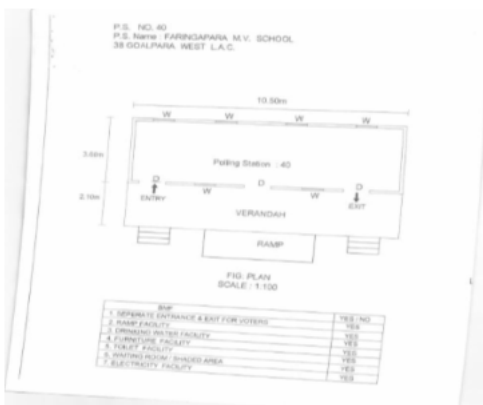

নিৰ্বাচক পঞ্জীয়ন বিষয়াৰ স্বাক্ষৰ

Nazri Naksha

Google Map View

Polling Station Building Front View

ভোটগ্ৰহন কেন্দ্ৰৰ সন্মুখৰ দৃশ্য

Cad View

Key MAP View

1 নাম : ছফিয়ৰ বহমান পিতাৰ নাম: খাদেম আলী মণ্ডল ঘৰ নং : 113 বয়স : 25 লিঙ্গ : পুৰুষ	DZJ0581330 ফটো উপলব্ধ	2 নাম : জেমিনা খাতুন পিতাৰ নাম: জব্বৰ উদ্দিন ঘৰ নং : 286 বয়স : 23 লিঙ্গ : মহিলা	DZJ0547398 ফটো উপলব্ধ	3 নাম : চম্পা খাতুন পিতাৰ নাম: আছৈৰ আলী মণ্ডল ঘৰ নং : 322 বয়স : 27 লিঙ্গ : মহিলা	DZJ0581413 ফটো উপলব্ধ
4 নাম : ছবিয়া খাতুন স্বামীৰ নাম: ছফিয়ৰ বহমান ঘৰ নং : 828 বয়স : 31 লিঙ্গ : মহিলা	DZJ0343277 ফটো উপলব্ধ	5 নাম : ছুলেমান মণ্ডল পিতাৰ নাম: আব্দুৰ বহমান ঘৰ নং : 666 বয়স : 51 লিঙ্গ : পুৰুষ	DZJ3034568 ফটো উপলব্ধ	6 নাম : আমবুলি খাতুন স্বামীৰ নাম: ছুলেমান মণ্ডল ঘৰ নং : 666 বয়স : 44 লিঙ্গ : মহিলা	DZJ3034579 ফটো উপলব্ধ
7 নাম : জিয়াৰুল হক পিতাৰ নাম: ছুলেমান মণ্ডল ঘৰ নং : 666 বয়স : 27 লিঙ্গ : পুৰুষ	DZJ0116251 ফটো উপলব্ধ	8 নাম : ইত্তাজ আলী পিতাৰ নাম: ছুলেমান মণ্ডল ঘৰ নং : 666 বয়স : 26 লিঙ্গ : পুৰুষ	DZJ0397083 ফটো উপলব্ধ	9 নাম : কেৰামত আলী পিতাৰ নাম: ছুলেমান মণ্ডল ঘৰ নং : 666 বয়স : 25 লিঙ্গ : পুৰুষ	DZJ0359224 ফটো উপলব্ধ
10 নাম : ইমৰাজুল হক পিতাৰ নাম: ছুলেমান ঘৰ নং : 666 বয়স : 22 লিঙ্গ : পুৰুষ	JUU0098632 ফটো উপলব্ধ	11 নাম : সিৰাজুল হক পিতাৰ নাম: ছুলেমান ঘৰ নং : 666 বয়স : 21 লিঙ্গ : পুৰুষ	JUU0098640 ফটো উপলব্ধ	12 নাম : কাৰিমা খাতুন স্বামীৰ নাম: জিয়াৰুল হক ঘৰ নং : 666 বয়স : 21 লিঙ্গ : মহিলা	JUU0161174 ফটো উপলব্ধ
13 নাম : হাফিজা খাতুন স্বামীৰ নাম: আব্দুছ ছাত্তাৰ ঘৰ নং : 669 বয়স : 45 লিঙ্গ : মহিলা	DZJ3034591 ফটো উপলব্ধ	14 নাম : নূৰ আলম পিতাৰ নাম: আব্দুছ ছাত্তাৰ ঘৰ নং : 669 বয়স : 32 লিঙ্গ : পুৰুষ	DZJ3044788 ফটো উপলব্ধ	15 নাম : ছামছুন নেহাৰ স্বামীৰ নাম: নূৰ আলম ঘৰ নং : 667 বয়স : 24 লিঙ্গ : মহিলা	DZJ0468249 ফটো উপলব্ধ
16 নাম : ছানিদুল ইছলাম পিতাৰ নাম: আব্দুছ ছাত্তাৰ ঘৰ নং : 667 বয়স : 23 লিঙ্গ : পুৰুষ	DZJ1657121 ফটো উপলব্ধ	17 নাম : আয়শা ছিদ্দিকা স্বামীৰ নাম: ছাইদুল ইছলাম ঘৰ নং : 667 বয়স : 23 লিঙ্গ : মহিলা	DZJ0524488 ফটো উপলব্ধ	18 নাম : ছাইদুল ইছলাম পিতাৰ নাম: আব্দুছ ছাত্তাৰ ঘৰ নং : 667 বয়স : 22 লিঙ্গ : পুৰুষ	DZJ1657204 ফটো উপলব্ধ
19 নাম : বন্দেছ আলী পিতাৰ নাম: আমজাদ আলী ঘৰ নং : 668 বয়স : 53 লিঙ্গ : পুৰুষ	DZJ3034615 ফটো উপলব্ধ	20 নাম : নশেৰ আলী পিতাৰ নাম: আমজাদ আলী ঘৰ নং : 668 বয়স : 52 লিঙ্গ : পুৰুষ	DZJ3034637 ফটো উপলব্ধ	21 নাম : মৰিচ মতি নেছা স্বামীৰ নাম: বন্দেছ আলী ঘৰ নং : 668 বয়স : 47 লিঙ্গ : মহিলা	DZJ3034626 ফটো উপলব্ধ
22 নাম : নূৰজাহান খাতুন স্বামীৰ নাম: নশেৰ আলী ঘৰ নং : 668 বয়স : 44 লিঙ্গ : মহিলা	DZJ3034648 ফটো উপলব্ধ	23 নাম : হক আলী পিতাৰ নাম: আমজাদ আলী ঘৰ নং : 668 বয়স : 37 লিঙ্গ : পুৰুষ	DZJ3034660 ফটো উপলব্ধ	24 নাম : শাহিদা বেগম স্বামীৰ নাম: হক আলী ঘৰ নং : 668 বয়স : 29 লিঙ্গ : মহিলা	DZJ3044948 ফটো উপলব্ধ
25 নাম : নাজিৰুল ইছলাম পিতাৰ নাম: নশেৰ আলী ঘৰ নং : 668 বয়স : 25 লিঙ্গ : পুৰুষ	DZJ0301960 ফটো উপলব্ধ	26 নাম : মফিদা খাতুন স্বামীৰ নাম: বন্দেছ আলী ঘৰ নং : 668 বয়স : 25 লিঙ্গ : মহিলা	DZJ0302794 ফটো উপলব্ধ	27 নাম : ছবিয়া খাতুন পিতাৰ নাম: বন্দেছ ঘৰ নং : 668 বয়স : 23 লিঙ্গ : মহিলা	JUU0099069 ফটো উপলব্ধ
28 নাম : মমিৰুল ইছলাম পিতাৰ নাম: বন্দেছ ঘৰ নং : 668 বয়স : 20 লিঙ্গ : পুৰুষ	JUU0099135 ফটো উপলব্ধ	29 নাম : আবুল হোসেন পিতাৰ নাম: আব্দুৰ বহমান ঘৰ নং : 669 বয়স : 55 লিঙ্গ : পুৰুষ	DZJ3034706 ফটো উপলব্ধ	30 নাম : আবুবক্বাৰ পিতাৰ নাম: আব্দুৰ বহমান ঘৰ নং : 669 বয়স : 53 লিঙ্গ : পুৰুষ	DZJ3034739 ফটো উপলব্ধ