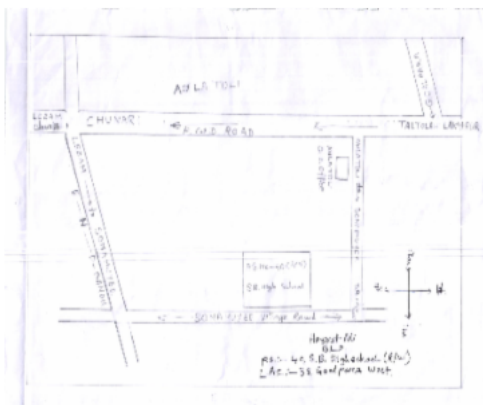

Nazri Naksha