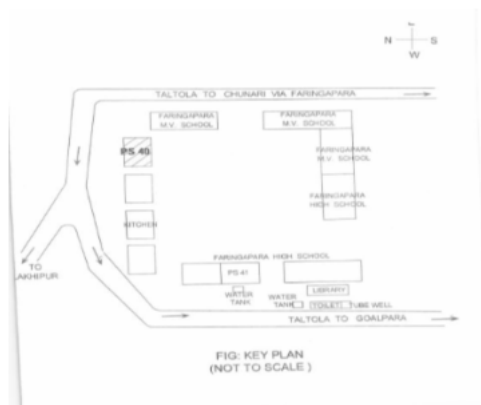

নিৰ্বাচক পঞ্জীয়ন বিষয়াৰ স্বাক্ষৰ

Nazri Naksha

Google Map View

Polling Station Building Front View

ভোটগ্ৰহন কেন্দ্ৰৰ সন্মুখৰ দৃশ্য

Cad View

Key MAP View

1 নাম : ছফিয়ৰ বহমান পিতাৰ নাম: খাদেম আলী মণ্ডল ঘৰ নং : 113 বয়স : 25 লিঙ্গ : পুৰুষ	DZJ0581330 ফটো উপলব্ধ	2 নাম : জেমিনা খাতুন পিতাৰ নাম: জব্বৰ উদ্দিন ঘৰ নং : 286 বয়স : 23 লিঙ্গ : মহিলা	DZJ0547398 ফটো উপলব্ধ	3 নাম : চম্পা খাতুন পিতাৰ নাম: আছৈৰ আলী মণ্ডল ঘৰ নং : 322 বয়স : 27 লিঙ্গ : মহিলা	DZJ0581413 ফটো উপলব্ধ
4 নাম : ছবিয়া খাতুন স্বামীৰ নাম: ছফিয়ৰ বহমান ঘৰ নং : 828 বয়স : 31 লিঙ্গ : মহিলা	DZJ0343277 ফটো উপলব্ধ	5 নাম : ছুলেমান মণ্ডল পিতাৰ নাম: আব্দুৰ বহমান ঘৰ নং : 666 বয়স : 51 লিঙ্গ : পুৰুষ	DZJ3034568 ফটো উপলব্ধ	6 নাম : আমবুলি খাতুন স্বামীৰ নাম: ছুলেমান মণ্ডল ঘৰ নং : 666 বয়স : 44 লিঙ্গ : মহিলা	DZJ3034579 ফটো উপলব্ধ
7 নাম : জিয়াৰুল হক পিতাৰ নাম: ছুলেমান মণ্ডল ঘৰ নং : 666 বয়স : 27 লিঙ্গ : পুৰুষ	DZJ0116251 ফটো উপলব্ধ	8 নাম : ইত্তাজ আলী পিতাৰ নাম: ছুলেমান মণ্ডল ঘৰ নং : 666 বয়স : 26 লিঙ্গ : পুৰুষ	DZJ0397083 ফটো উপলব্ধ	9 নাম : কেৰামত আলী পিতাৰ নাম: ছুলেমান মণ্ডল ঘৰ নং : 666 বয়স : 25 লিঙ্গ : পুৰুষ	DZJ0359224 ফটো উপলব্ধ
10 নাম : ইমৰাজুল হক পিতাৰ নাম: ছুলেমান ঘৰ নং : 666 বয়স : 22 লিঙ্গ : পুৰুষ	JUU0098632 ফটো উপলব্ধ	11 নাম : সিৰাজুল হক পিতাৰ নাম: ছুলেমান ঘৰ নং : 666 বয়স : 21 লিঙ্গ : পুৰুষ	JUU0098640 ফটো উপলব্ধ	12 নাম : কাৰিমা খাতুন স্বামীৰ নাম: জিয়াৰুল হক ঘৰ নং : 666 বয়স : 21 লিঙ্গ : মহিলা	JUU0161174 ফটো উপলব্ধ
13 নাম : হাফিজা খাতুন স্বামীৰ নাম: আব্দুছ ছাত্তাৰ ঘৰ নং : 669 বয়স : 45 লিঙ্গ : মহিলা	DZJ3034591 ফটো উপলব্ধ	14 নাম : নূৰ আলম পিতাৰ নাম: আব্দুছ ছাত্তাৰ ঘৰ নং : 669 বয়স : 32 লিঙ্গ : পুৰুষ	DZJ3044788 ফটো উপলব্ধ	15 নাম : ছামছুন নেহাৰ স্বামীৰ নাম: নূৰ আলম ঘৰ নং : 667 বয়স : 24 লিঙ্গ : মহিলা	DZJ0468249 ফটো উপলব্ধ
16 নাম : ছানিদুল ইছলাম পিতাৰ নাম: আব্দুছ ছাত্তাৰ ঘৰ নং : 667 বয়স : 23 লিঙ্গ : পুৰুষ	DZJ1657121 ফটো উপলব্ধ	17 নাম : আয়শা ছিদ্দিকা স্বামীৰ নাম: ছাইদুল ইছলাম ঘৰ নং : 667 বয়স : 23 লিঙ্গ : মহিলা	DZJ0524488 ফটো উপলব্ধ	18 নাম : ছাইদুল ইছলাম পিতাৰ নাম: আব্দুছ ছাত্তাৰ ঘৰ নং : 667 বয়স : 22 লিঙ্গ : পুৰুষ	DZJ1657204 ফটো উপলব্ধ
19 নাম : বন্দেছ আলী পিতাৰ নাম: আমজাদ আলী ঘৰ নং : 668 বয়স : 53 লিঙ্গ : পুৰুষ	DZJ3034615 ফটো উপলব্ধ	20 নাম : নশেৰ আলী পিতাৰ নাম: আমজাদ আলী ঘৰ নং : 668 বয়স : 52 লিঙ্গ : পুৰুষ	DZJ3034637 ফটো উপলব্ধ	21 নাম : মৰিচ মতি নেছা স্বামীৰ নাম: বন্দেছ আলী ঘৰ নং : 668 বয়স : 47 লিঙ্গ : মহিলা	DZJ3034626 ফটো উপলব্ধ
22 নাম : নূৰজাহান খাতুন স্বামীৰ নাম: নশেৰ আলী ঘৰ নং : 668 বয়স : 44 লিঙ্গ : মহিলা	DZJ3034648 ফটো উপলব্ধ	23 নাম : হক আলী পিতাৰ নাম: আমজাদ আলী ঘৰ নং : 668 বয়স : 37 লিঙ্গ : পুৰুষ	DZJ3034660 ফটো উপলব্ধ	24 নাম : শাহিদা বেগম স্বামীৰ নাম: হক আলী ঘৰ নং : 668 বয়স : 29 লিঙ্গ : মহিলা	DZJ3044948 ফটো উপলব্ধ
25 নাম : নাজিৰুল ইছলাম পিতাৰ নাম: নশেৰ আলী ঘৰ নং : 668 বয়স : 25 লিঙ্গ : পুৰুষ	DZJ0301960 ফটো উপলব্ধ	26 নাম : মফিদা খাতুন স্বামীৰ নাম: বন্দেছ আলী ঘৰ নং : 668 বয়স : 25 লিঙ্গ : মহিলা	DZJ0302794 ফটো উপলব্ধ	27 নাম : ছবিয়া খাতুন পিতাৰ নাম: বন্দেছ ঘৰ নং : 668 বয়স : 23 লিঙ্গ : মহিলা	JUU0099069 ফটো উপলব্ধ
28 নাম : মমিৰুল ইছলাম পিতাৰ নাম: বন্দেছ ঘৰ নং : 668 বয়স : 20 লিঙ্গ : পুৰুষ	JUU0099135 ফটো উপলব্ধ	29 নাম : আবুল হোসেন পিতাৰ নাম: আব্দুৰ বহমান ঘৰ নং : 669 বয়স : 55 লিঙ্গ : পুৰুষ	DZJ3034706 ফটো উপলব্ধ	30 নাম : আবুবক্বাৰ পিতাৰ নাম: আব্দুৰ বহমান ঘৰ নং : 669 বয়স : 53 লিঙ্গ : পুৰুষ	DZJ3034739 ফটো উপলব্ধ