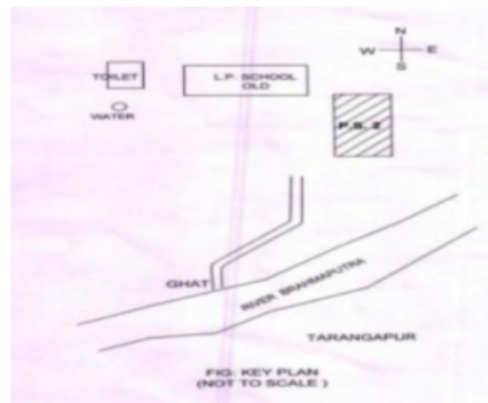

নিৰ্বাচক পঞ্জীয়ন বিষয়াৰ স্বাক্ষৰ

Nazri Naksha

Google Map View

Polling Station Building Front View

ভোটগ্ৰহন কেন্দ্ৰৰ সন্মুখৰ দৃশ্য

Cad View

Key MAP View

1 নাম : ছানিদুল ইছলাম পিতাৰ নাম : আব্দুল গফুৰ মণ্ডল ঘৰ নং : 384 বয়স : 21 লিঙ্গ : পুৰুষ	DZJ8805723 ফটো উপলব্ধ	2 নাম : মফিদুল ইছলাম পিতাৰ নাম : খাদেম আলী ঘৰ নং : 395 বয়স : 23 লিঙ্গ : পুৰুষ	DZJ8817132 ফটো উপলব্ধ	3 নাম : ইত্তাজ আকন্দ পিতাৰ নাম : ৰাইজল হক ঘৰ নং : 808 বয়স : 26 লিঙ্গ : পুৰুষ	DZJ0367235 ফটো উপলব্ধ
4 নাম : নজিমা খাতুন স্বামীৰ নাম : ইত্তাজ আকন্দ ঘৰ নং : 808 বয়স : 22 লিঙ্গ : মহিলা	DZJ0531186 ফটো উপলব্ধ	5 নাম : সুন্দৰী ভান স্বামীৰ নাম : চবৰ আলী ঘৰ নং : 982 বয়স : 54 লিঙ্গ : মহিলা	DZJ3134574 ফটো উপলব্ধ	6 নাম : নিলিমা বেগম স্বামীৰ নাম : শাহজাহান আলী ঘৰ নং : 942 বয়স : 40 লিঙ্গ : মহিলা	DZJ0311423 ফটো উপলব্ধ
# 7 নাম : সাহজাহান আলী পিতাৰ নাম : ছবৰ আলী ঘৰ নং : 982 বয়স : 28 লিঙ্গ : পুৰুষ	DZJ0324376 ফটো উপলব্ধ	8 নাম : মাছুমা খাতুন পিতাৰ নাম : ছবৰ আলী ঘৰ নং : 942 বয়স : 21 লিঙ্গ : মহিলা	JUU0098673 ফটো উপলব্ধ	9 নাম : ছকিনা খাতুন স্বামীৰ নাম : শুকুৰ আলী ঘৰ নং : 980 বয়স : 66 লিঙ্গ : মহিলা	DZJ3134596 ফটো উপলব্ধ
10 নাম : আব্দুল ওৱাহেদ পিতাৰ নাম : শুকুৰ আলী ঘৰ নং : 980 বয়স : 51 লিঙ্গ : পুৰুষ	DZJ3134609 ফটো উপলব্ধ	11 নাম : নুৰেজা খাতুন স্বামীৰ নাম : আব্দুল ওৱাহেদ ঘৰ নং : 980 বয়স : 48 লিঙ্গ : মহিলা	DZJ3134610 ফটো উপলব্ধ	12 নাম : আব্দুল হাতেম পিতাৰ নাম : শুকুৰ আলী ঘৰ নং : 980 বয়স : 47 লিঙ্গ : পুৰুষ	DZJ3134643 ফটো উপলব্ধ
13 নাম : আব্দুল হাই পিতাৰ নাম : শুকুৰ আলী মণ্ডল ঘৰ নং : 980 বয়স : 46 লিঙ্গ : পুৰুষ	DZJ3134621 ফটো উপলব্ধ	14 নাম : ছাজেদা বেগম স্বামীৰ নাম : আব্দুল হাই ঘৰ নং : 980 বয়স : 43 লিঙ্গ : মহিলা	DZJ3134632 ফটো উপলব্ধ	15 নাম : ফিৰোজা খাতুন স্বামীৰ নাম : আব্দুল হাতেম ঘৰ নং : 980 বয়স : 39 লিঙ্গ : মহিলা	DZJ3134654 ফটো উপলব্ধ
16 নাম : মফিদুল ইছলাম পিতাৰ নাম : শুকুৰ আলী ঘৰ নং : 943 বয়স : 27 লিঙ্গ : পুৰুষ	DZJ0468652 ফটো উপলব্ধ	17 নাম : নুৰ উদ্দিন পিতাৰ নাম : আব্দুল ওৱাহেদ ঘৰ নং : 943 বয়স : 24 লিঙ্গ : পুৰুষ	JUU0023176 ফটো উপলব্ধ	18 নাম : স্বজমল হক পিতাৰ নাম : শুকুৰ আলী ঘৰ নং : 943 বয়স : 22 লিঙ্গ : পুৰুষ	DZJ1639624 ফটো উপলব্ধ
19 নাম : স্বাহিনুৰ ইছলাম পিতাৰ নাম : আব্দুল হাই ঘৰ নং : 943 বয়স : 20 লিঙ্গ : পুৰুষ	JUU0012963 ফটো উপলব্ধ	20 নাম : ৰোকেয়া খাতুন স্বামীৰ নাম : আকবৰ আলী ঘৰ নং : 988 বয়স : 55 লিঙ্গ : মহিলা	DZJ3134687 ফটো উপলব্ধ	21 নাম : সৰফুল বেগম স্বামীৰ নাম : আকবৰ আলী ঘৰ নং : 988 বয়স : 53 লিঙ্গ : মহিলা	DZJ3134698 ফটো উপলব্ধ
# 22 নাম : ছফিকুল ইছলাম পিতাৰ নাম : আকবৰ আলী ঘৰ নং : 988 বয়স : 32 লিঙ্গ : পুৰুষ	DZJ3142209 ফটো উপলব্ধ	23 নাম : ছামছুন নেহাৰ বেগম স্বামীৰ নাম : ছফিকুল ইছলাম ঘৰ নং : 988 বয়স : 30 লিঙ্গ : মহিলা	DZJ3142436 ফটো উপলব্ধ	24 নাম : ৰফিকুল ইছলাম পিতাৰ নাম : আকবৰ আলী ঘৰ নং : 988 বয়স : 29 লিঙ্গ : পুৰুষ	DZJ0215111 ফটো উপলব্ধ
25 নাম : ৰফিদা খাতুন পিতাৰ নাম : আকবৰ আলী ঘৰ নং : 944 বয়স : 25 লিঙ্গ : মহিলা	DZJ0515973 ফটো উপলব্ধ	26 নাম : শহিদুল ইছলাম পিতাৰ নাম : আকবৰ আলী মণ্ডল ঘৰ নং : 944 বয়স : 19 লিঙ্গ : পুৰুষ	JUU0162560 ফটো উপলব্ধ	27 নাম : মঞ্জিলা বেগম স্বামীৰ নাম : ছবুত জামাল ঘৰ নং : 985 বয়স : 46 লিঙ্গ : মহিলা	DZJ3134723 ফটো উপলব্ধ
28 নাম : ছবুত জামাল পিতাৰ নাম : ইজাৰ মন্ডল ঘৰ নং : 985 বয়স : 43 লিঙ্গ : পুৰুষ	DZJ3134712 ফটো উপলব্ধ	29 নাম : মাহমুদুল হাছান পিতাৰ নাম : ছবুত জামাল ঘৰ নং : 945 বয়স : 21 লিঙ্গ : পুৰুষ	DZJ8834392 ফটো উপলব্ধ	30 নাম : নজৰ আলী পিতাৰ নাম : ইজাৰ মন্ডল ঘৰ নং : 986 বয়স : 60 লিঙ্গ : পুৰুষ	DZJ3134734 ফটো উপলব্ধ