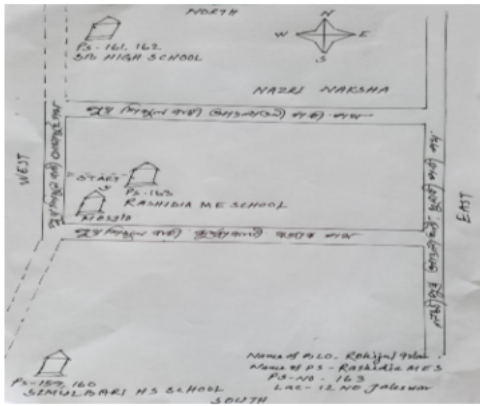

Nazri Naksha