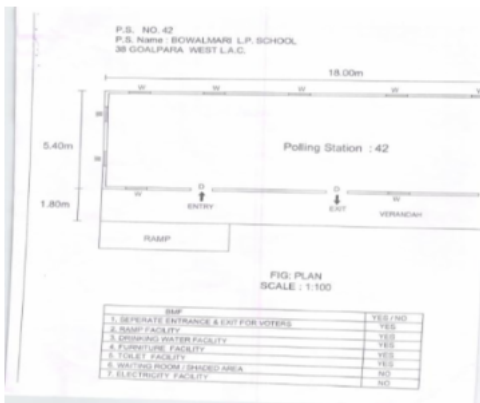

নিৰ্বাচক পঞ্জীয়ন বিষয়াৰ স্বাক্ষৰ

Nazri Naksha

Google Map View

Polling Station Building Front View

ভোটগ্ৰহন কেন্দ্ৰৰ সন্মুখৰ দৃশ্য

Cad View

Key MAP View

1 নাম : ছানিদুল ইছলাম পিতাৰ নাম : আব্দুল গফুৰ মণ্ডল ঘৰ নং : 384 বয়স : 21 লিঙ্গ : পুৰুষ	DZJ8805723 ফটো উপলব্ধ	2 নাম : মফিদুল ইছলাম পিতাৰ নাম : খাদেম আলী ঘৰ নং : 395 বয়স : 23 লিঙ্গ : পুৰুষ	DZJ8817132 ফটো উপলব্ধ	3 নাম : ইত্তাজ আকন্দ পিতাৰ নাম : ৰাইজল হক ঘৰ নং : 808 বয়স : 26 লিঙ্গ : পুৰুষ	DZJ0367235 ফটো উপলব্ধ
4 নাম : নজিমা খাতুন স্বামীৰ নাম : ইত্তাজ আকন্দ ঘৰ নং : 808 বয়স : 22 লিঙ্গ : মহিলা	DZJ0531186 ফটো উপলব্ধ	5 নাম : সুন্দৰী ভান স্বামীৰ নাম : চবৰ আলী ঘৰ নং : 982 বয়স : 54 লিঙ্গ : মহিলা	DZJ3134574 ফটো উপলব্ধ	6 নাম : নিলিমা বেগম স্বামীৰ নাম : শাহজাহান আলী ঘৰ নং : 942 বয়স : 40 লিঙ্গ : মহিলা	DZJ0311423 ফটো উপলব্ধ
# 7 নাম : সাহজাহান আলী পিতাৰ নাম : ছবৰ আলী ঘৰ নং : 982 বয়স : 28 লিঙ্গ : পুৰুষ	DZJ0324376 ফটো উপলব্ধ	8 নাম : মাছুমা খাতুন পিতাৰ নাম : ছবৰ আলী ঘৰ নং : 942 বয়স : 21 লিঙ্গ : মহিলা	JUU0098673 ফটো উপলব্ধ	9 নাম : ছকিনা খাতুন স্বামীৰ নাম : শুকুৰ আলী ঘৰ নং : 980 বয়স : 66 লিঙ্গ : মহিলা	DZJ3134596 ফটো উপলব্ধ
10 নাম : আব্দুল ওৱাহেদ পিতাৰ নাম : শুকুৰ আলী ঘৰ নং : 980 বয়স : 51 লিঙ্গ : পুৰুষ	DZJ3134609 ফটো উপলব্ধ	11 নাম : নুৰেজা খাতুন স্বামীৰ নাম : আব্দুল ওৱাহেদ ঘৰ নং : 980 বয়স : 48 লিঙ্গ : মহিলা	DZJ3134610 ফটো উপলব্ধ	12 নাম : আব্দুল হাতেম পিতাৰ নাম : শুকুৰ আলী ঘৰ নং : 980 বয়স : 47 লিঙ্গ : পুৰুষ	DZJ3134643 ফটো উপলব্ধ
13 নাম : আব্দুল হাই পিতাৰ নাম : শুকুৰ আলী মণ্ডল ঘৰ নং : 980 বয়স : 46 লিঙ্গ : পুৰুষ	DZJ3134621 ফটো উপলব্ধ	14 নাম : ছাজেদা বেগম স্বামীৰ নাম : আব্দুল হাই ঘৰ নং : 980 বয়স : 43 লিঙ্গ : মহিলা	DZJ3134632 ফটো উপলব্ধ	15 নাম : ফিৰোজা খাতুন স্বামীৰ নাম : আব্দুল হাতেম ঘৰ নং : 980 বয়স : 39 লিঙ্গ : মহিলা	DZJ3134654 ফটো উপলব্ধ
16 নাম : মফিদুল ইছলাম পিতাৰ নাম : শুকুৰ আলী ঘৰ নং : 943 বয়স : 27 লিঙ্গ : পুৰুষ	DZJ0468652 ফটো উপলব্ধ	17 নাম : নুৰ উদ্দিন পিতাৰ নাম : আব্দুল ওৱাহেদ ঘৰ নং : 943 বয়স : 24 লিঙ্গ : পুৰুষ	JUU0023176 ফটো উপলব্ধ	18 নাম : স্বজমল হক পিতাৰ নাম : শুকুৰ আলী ঘৰ নং : 943 বয়স : 22 লিঙ্গ : পুৰুষ	DZJ1639624 ফটো উপলব্ধ
19 নাম : স্বাহিনুৰ ইছলাম পিতাৰ নাম : আব্দুল হাই ঘৰ নং : 943 বয়স : 20 লিঙ্গ : পুৰুষ	JUU0012963 ফটো উপলব্ধ	20 নাম : ৰোকেয়া খাতুন স্বামীৰ নাম : আকবৰ আলী ঘৰ নং : 988 বয়স : 55 লিঙ্গ : মহিলা	DZJ3134687 ফটো উপলব্ধ	21 নাম : সৰফুল বেগম স্বামীৰ নাম : আকবৰ আলী ঘৰ নং : 988 বয়স : 53 লিঙ্গ : মহিলা	DZJ3134698 ফটো উপলব্ধ
# 22 নাম : ছফিকুল ইছলাম পিতাৰ নাম : আকবৰ আলী ঘৰ নং : 988 বয়স : 32 লিঙ্গ : পুৰুষ	DZJ3142209 ফটো উপলব্ধ	23 নাম : ছামছুন নেহাৰ বেগম স্বামীৰ নাম : ছফিকুল ইছলাম ঘৰ নং : 988 বয়স : 30 লিঙ্গ : মহিলা	DZJ3142436 ফটো উপলব্ধ	24 নাম : ৰফিকুল ইছলাম পিতাৰ নাম : আকবৰ আলী ঘৰ নং : 988 বয়স : 29 লিঙ্গ : পুৰুষ	DZJ0215111 ফটো উপলব্ধ
25 নাম : ৰফিদা খাতুন পিতাৰ নাম : আকবৰ আলী ঘৰ নং : 944 বয়স : 25 লিঙ্গ : মহিলা	DZJ0515973 ফটো উপলব্ধ	26 নাম : শহিদুল ইছলাম পিতাৰ নাম : আকবৰ আলী মণ্ডল ঘৰ নং : 944 বয়স : 19 লিঙ্গ : পুৰুষ	JUU0162560 ফটো উপলব্ধ	27 নাম : মঞ্জিলা বেগম স্বামীৰ নাম : ছবুত জামাল ঘৰ নং : 985 বয়স : 46 লিঙ্গ : মহিলা	DZJ3134723 ফটো উপলব্ধ
28 নাম : ছবুত জামাল পিতাৰ নাম : ইজাৰ মন্ডল ঘৰ নং : 985 বয়স : 43 লিঙ্গ : পুৰুষ	DZJ3134712 ফটো উপলব্ধ	29 নাম : মাহমুদুল হাছান পিতাৰ নাম : ছবুত জামাল ঘৰ নং : 945 বয়স : 21 লিঙ্গ : পুৰুষ	DZJ8834392 ফটো উপলব্ধ	30 নাম : নজৰ আলী পিতাৰ নাম : ইজাৰ মন্ডল ঘৰ নং : 986 বয়স : 60 লিঙ্গ : পুৰুষ	DZJ3134734 ফটো উপলব্ধ