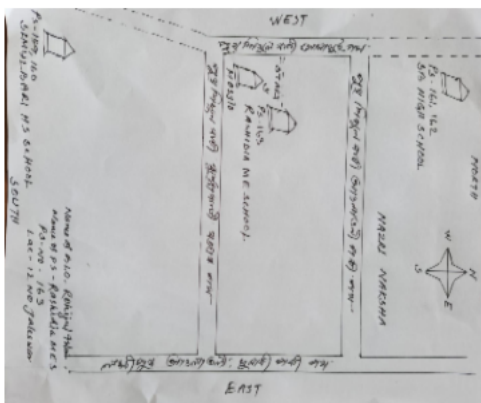

নিৰ্বাচক পঞ্জীয়ন বিষয়াৰ স্বাক্ষৰ

Nazri Naksha

Google Map View

Polling Station Building Front View

ভোটগ্রহন কেন্দ্রৰ সন্মুখৰ দৃশ্য

Cad View

Key MAP View

1 নাম : মকবুল মোল্লা পিতাৰ নাম: মুনছেৰ মোল্ল্য.া ঘৰ নং : ১০৫৩ বয়স : 46 লিঙ্গ : পুৰুষ	DZJ3138350 ফটো উপলব্ধ	# 2 নাম : নজমুল মোল্লা পিতাৰ নাম: মুনছেৰ মোল্লা ঘৰ নং : ১০৫৩ বয়স : 40 লিঙ্গ : পুৰুষ	DZJ3138372 ফটো উপলব্ধ	3 নাম : জয়নব বেগম স্বামীৰ নাম: মকবুল মোল্লা ঘৰ নং : ১০৫৩ বয়স : 39 লিঙ্গ : মহিলা	DZJ3138361 ফটো উপলব্ধ
4 নাম : আচভান বেগম স্বামীৰ নাম: নজমুল মোল্লা ঘৰ নং : ১০৫৩ বয়স : 35 লিঙ্গ : মহিলা	DZJ3138383 ফটো উপলব্ধ	5 নাম : মোকতাৰ আলী পিতাৰ নাম: মকবুল মোল্লা ঘৰ নং : 1053 বয়স : 24 লিঙ্গ : পুৰুষ	DZJ8847089 ফটো উপলব্ধ	6 নাম : আকতাৰ হুছাইন পিতাৰ নাম: মকবুল মোল্লা ঘৰ নং : 1053 বয়স : 21 লিঙ্গ : পুৰুষ	JUU0126003 ফটো উপলব্ধ
7 নাম : ফৰিদা খাতুন স্বামীৰ নাম: মোকতাৰ আলী ঘৰ নং : 1053 বয়স : 20 লিঙ্গ : মহিলা	JUU0128512 ফটো উপলব্ধ	# 8 নাম : আজমামুদ পিতাৰ নাম: নজমুল মোল্লা ঘৰ নং : 1053 বয়স : 20 লিঙ্গ : পুৰুষ	JUU0087247 ফটো উপলব্ধ	9 নাম : আবুল কাশেম আকন্দ পিতাৰ নাম: ইব্রাহিম আকন্দ ঘৰ নং : ১০৫৪ বয়স : 61 লিঙ্গ : পুৰুষ	DZJ3138394 ফটো উপলব্ধ
10 নাম : মজিবন নেছা বিবি স্বামীৰ নাম: আবুল কাশেম আকন্দ ঘৰ নং : ১০৫৪ বয়স : 56 লিঙ্গ : মহিলা	DZJ3138407 ফটো উপলব্ধ	11 নাম : মুজাম্মেল আকন্দ পিতাৰ নাম: আবুল কাশেম আকন্দ ঘৰ নং : ১০৫৪ বয়স : 41 লিঙ্গ : পুৰুষ	DZJ3138418 ফটো উপলব্ধ	12 নাম : মুজাহাৰ আলী আকন্দ পিতাৰ নাম: আবুল কাশেম আকন্দ ঘৰ নং : ১০৫৪ বয়স : 37 লিঙ্গ : পুৰুষ	DZJ3138429 ফটো উপলব্ধ
13 নাম : আজিবন নেছা স্বামীৰ নাম: মুজাহাৰ আলী আকন্দ ঘৰ নং : ১০৫৪ বয়স : 33 লিঙ্গ : মহিলা	DZJ3142992 ফটো উপলব্ধ	14 নাম : মৰ্জিনা খাতুন স্বামীৰ নাম: মুজাম্মেল আকন্দ ঘৰ নং : ১০৫৪ বয়স : 31 লিঙ্গ : মহিলা	DZJ3142798 ফটো উপলব্ধ	15 নাম : হালিমন বেওৱা স্বামীৰ নাম: আব্দুল হায়াত আকন্দ ঘৰ নং : ১০৫৫ বয়স : 61 লিঙ্গ : মহিলা	DZJ3138430 ফটো উপলব্ধ
16 নাম : হাসেম আলী আকন্দ পিতাৰ নাম: আব্দুল হায়াত আকন্দ ঘৰ নং : ১০৫৫ বয়স : 36 লিঙ্গ : পুৰুষ	DZJ3138441 ফটো উপলব্ধ	17 নাম : মিনাৰা খাতুন স্বামীৰ নাম: হাসেম আলী আকন্দ ঘৰ নং : ১০৫৫ বয়স : 32 লিঙ্গ : মহিলা	DZJ3142481 ফটো উপলব্ধ	18 নাম : ৰশিদুল ইছলাম আকন্দ পিতাৰ নাম: আব্দুল হায়াত আকন্দ ঘৰ নং : ১০৫৫ বয়স : 31 লিঙ্গ : পুৰুষ	DZJ3142710 ফটো উপলব্ধ
19 নাম : মিনাৰা খাতুন স্বামীৰ নাম: ৰশিদুল ইছলাম আকন্দ ঘৰ নং : 1055 বয়স : 25 লিঙ্গ : মহিলা	DZJ0395640 ফটো উপলব্ধ	20 নাম : আমেনা বেওৱা স্বামীৰ নাম: ইব্রাহিম আকন্দ ঘৰ নং : ১০৫৬ বয়স : 80 লিঙ্গ : মহিলা	DZJ3138452 ফটো উপলব্ধ	21 নাম : আনোৱাৰ হুছাইন পিতাৰ নাম: ইব্রাহিম আকন্দ ঘৰ নং : ১০৫৬ বয়স : 50 লিঙ্গ : পুৰুষ	DZJ3138463 ফটো উপলব্ধ
22 নাম : এলিজা খাতুন পিতাৰ নাম: ইব্রাহিম আকন্দ ঘৰ নং : ১০৫৬ বয়স : 45 লিঙ্গ : পুৰুষ	DZJ3138485 ফটো উপলব্ধ	23 নাম : জাহানাৰা বেগম স্বামীৰ নাম: আনোৱাৰ হুছাইন ঘৰ নং : ১০৫৬ বয়স : 37 লিঙ্গ : মহিলা	DZJ3138474 ফটো উপলব্ধ	24 নাম : ছামছুন নেহাৰ স্বামীৰ নাম: আছাদুল হক ঘৰ নং : 1056 বয়স : 28 লিঙ্গ : মহিলা	DZJ0312900 ফটো উপলব্ধ
25 নাম : আছাদুল হক পিতাৰ নাম: ইব্রাহিম আকন্দ ঘৰ নং : ১০৫৬ বয়স : 28 লিঙ্গ : পুৰুষ	DZJ0008169 ফটো উপলব্ধ	26 নাম : নিজাম উদ্দিন আকন্দ পিতাৰ নাম: আনোৱাৰ হুছাইন ঘৰ নং : 1056 বয়স : 26 লিঙ্গ : পুৰুষ	DZJ0409631 ফটো উপলব্ধ	# 27 নাম : ছাকেমা খাতুন স্বামীৰ নাম: নিজাম উদ্দিন আকন্দ ঘৰ নং : 1056 বয়স : 23 লিঙ্গ : মহিলা	DZJ8802969 ফটো উপলব্ধ
28 নাম : সাজোভান বেওঁৱা স্বামীৰ নাম: আফছাৰ আলী আকন্দ ঘৰ নং : ১০৫৭ বয়স : 65 লিঙ্গ : মহিলা	DZJ3138496 ফটো উপলব্ধ	29 নাম : শাহাৰ আলী আকন্দ মাতৃৰ নাম: আফছাৰ আলী আকন্দ ঘৰ নং : ১০৫৭ বয়স : 38 লিঙ্গ : পুৰুষ	DZJ3138509 ফটো উপলব্ধ	30 নাম : আছিয়া খাতুন স্বামীৰ নাম: শাহাৰ আলী আকন্দ ঘৰ নং : ১০৫৭ বয়স : 31 লিঙ্গ : মহিলা	DZJ3142492 ফটো উপলব্ধ