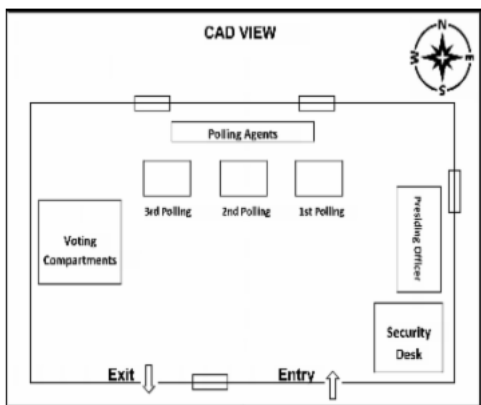

নিৰ্বাচক পঞ্জীয়ন বিষয়াৰ স্বাক্ষৰ

Nazri Naksha

Google Map View

Polling Station Building Front View

ভোটগ্রহন কেন্দ্রৰ সন্মুখৰ দৃশ্য

Cad View

Key MAP View

1 নাম : মকবুল মোল্লা পিতাৰ নাম: মুনছেৰ মোল্ল্য.া ঘৰ নং : ১০৫৩ বয়স : 46 লিঙ্গ : পুৰুষ	DZJ3138350 ফটো উপলব্ধ	# 2 নাম : নজমুল মোল্লা পিতাৰ নাম: মুনছেৰ মোল্লা ঘৰ নং : ১০৫৩ বয়স : 40 লিঙ্গ : পুৰুষ	DZJ3138372 ফটো উপলব্ধ	3 নাম : জয়নব বেগম স্বামীৰ নাম: মকবুল মোল্লা ঘৰ নং : ১০৫৩ বয়স : 39 লিঙ্গ : মহিলা	DZJ3138361 ফটো উপলব্ধ
4 নাম : আচভান বেগম স্বামীৰ নাম: নজমুল মোল্লা ঘৰ নং : ১০৫৩ বয়স : 35 লিঙ্গ : মহিলা	DZJ3138383 ফটো উপলব্ধ	5 নাম : মোকতাৰ আলী পিতাৰ নাম: মকবুল মোল্লা ঘৰ নং : 1053 বয়স : 24 লিঙ্গ : পুৰুষ	DZJ8847089 ফটো উপলব্ধ	6 নাম : আকতাৰ হুছাইন পিতাৰ নাম: মকবুল মোল্লা ঘৰ নং : 1053 বয়স : 21 লিঙ্গ : পুৰুষ	JUU0126003 ফটো উপলব্ধ
7 নাম : ফৰিদা খাতুন স্বামীৰ নাম: মোকতাৰ আলী ঘৰ নং : 1053 বয়স : 20 লিঙ্গ : মহিলা	JUU0128512 ফটো উপলব্ধ	# 8 নাম : আজমামুদ পিতাৰ নাম: নজমুল মোল্লা ঘৰ নং : 1053 বয়স : 20 লিঙ্গ : পুৰুষ	JUU0087247 ফটো উপলব্ধ	9 নাম : আবুল কাশেম আকন্দ পিতাৰ নাম: ইব্রাহিম আকন্দ ঘৰ নং : ১০৫৪ বয়স : 61 লিঙ্গ : পুৰুষ	DZJ3138394 ফটো উপলব্ধ
10 নাম : মজিবন নেছা বিবি স্বামীৰ নাম: আবুল কাশেম আকন্দ ঘৰ নং : ১০৫৪ বয়স : 56 লিঙ্গ : মহিলা	DZJ3138407 ফটো উপলব্ধ	11 নাম : মুজাম্মেল আকন্দ পিতাৰ নাম: আবুল কাশেম আকন্দ ঘৰ নং : ১০৫৪ বয়স : 41 লিঙ্গ : পুৰুষ	DZJ3138418 ফটো উপলব্ধ	12 নাম : মুজাহাৰ আলী আকন্দ পিতাৰ নাম: আবুল কাশেম আকন্দ ঘৰ নং : ১০৫৪ বয়স : 37 লিঙ্গ : পুৰুষ	DZJ3138429 ফটো উপলব্ধ
13 নাম : আজিবন নেছা স্বামীৰ নাম: মুজাহাৰ আলী আকন্দ ঘৰ নং : ১০৫৪ বয়স : 33 লিঙ্গ : মহিলা	DZJ3142992 ফটো উপলব্ধ	14 নাম : মৰ্জিনা খাতুন স্বামীৰ নাম: মুজাম্মেল আকন্দ ঘৰ নং : ১০৫৪ বয়স : 31 লিঙ্গ : মহিলা	DZJ3142798 ফটো উপলব্ধ	15 নাম : হালিমন বেওৱা স্বামীৰ নাম: আব্দুল হায়াত আকন্দ ঘৰ নং : ১০৫৫ বয়স : 61 লিঙ্গ : মহিলা	DZJ3138430 ফটো উপলব্ধ
16 নাম : হাসেম আলী আকন্দ পিতাৰ নাম: আব্দুল হায়াত আকন্দ ঘৰ নং : ১০৫৫ বয়স : 36 লিঙ্গ : পুৰুষ	DZJ3138441 ফটো উপলব্ধ	17 নাম : মিনাৰা খাতুন স্বামীৰ নাম: হাসেম আলী আকন্দ ঘৰ নং : ১০৫৫ বয়স : 32 লিঙ্গ : মহিলা	DZJ3142481 ফটো উপলব্ধ	18 নাম : ৰশিদুল ইছলাম আকন্দ পিতাৰ নাম: আব্দুল হায়াত আকন্দ ঘৰ নং : ১০৫৫ বয়স : 31 লিঙ্গ : পুৰুষ	DZJ3142710 ফটো উপলব্ধ
19 নাম : মিনাৰা খাতুন স্বামীৰ নাম: ৰশিদুল ইছলাম আকন্দ ঘৰ নং : 1055 বয়স : 25 লিঙ্গ : মহিলা	DZJ0395640 ফটো উপলব্ধ	20 নাম : আমেনা বেওৱা স্বামীৰ নাম: ইব্রাহিম আকন্দ ঘৰ নং : ১০৫৬ বয়স : 80 লিঙ্গ : মহিলা	DZJ3138452 ফটো উপলব্ধ	21 নাম : আনোৱাৰ হুছাইন পিতাৰ নাম: ইব্রাহিম আকন্দ ঘৰ নং : ১০৫৬ বয়স : 50 লিঙ্গ : পুৰুষ	DZJ3138463 ফটো উপলব্ধ
22 নাম : এলিজা খাতুন পিতাৰ নাম: ইব্রাহিম আকন্দ ঘৰ নং : ১০৫৬ বয়স : 45 লিঙ্গ : পুৰুষ	DZJ3138485 ফটো উপলব্ধ	23 নাম : জাহানাৰা বেগম স্বামীৰ নাম: আনোৱাৰ হুছাইন ঘৰ নং : ১০৫৬ বয়স : 37 লিঙ্গ : মহিলা	DZJ3138474 ফটো উপলব্ধ	24 নাম : ছামছুন নেহাৰ স্বামীৰ নাম: আছাদুল হক ঘৰ নং : 1056 বয়স : 28 লিঙ্গ : মহিলা	DZJ0312900 ফটো উপলব্ধ
25 নাম : আছাদুল হক পিতাৰ নাম: ইব্রাহিম আকন্দ ঘৰ নং : ১০৫৬ বয়স : 28 লিঙ্গ : পুৰুষ	DZJ0008169 ফটো উপলব্ধ	26 নাম : নিজাম উদ্দিন আকন্দ পিতাৰ নাম: আনোৱাৰ হুছাইন ঘৰ নং : 1056 বয়স : 26 লিঙ্গ : পুৰুষ	DZJ0409631 ফটো উপলব্ধ	# 27 নাম : ছাকেমা খাতুন স্বামীৰ নাম: নিজাম উদ্দিন আকন্দ ঘৰ নং : 1056 বয়স : 23 লিঙ্গ : মহিলা	DZJ8802969 ফটো উপলব্ধ
28 নাম : সাজোভান বেওঁৱা স্বামীৰ নাম: আফছাৰ আলী আকন্দ ঘৰ নং : ১০৫৭ বয়স : 65 লিঙ্গ : মহিলা	DZJ3138496 ফটো উপলব্ধ	29 নাম : শাহাৰ আলী আকন্দ মাতৃৰ নাম: আফছাৰ আলী আকন্দ ঘৰ নং : ১০৫৭ বয়স : 38 লিঙ্গ : পুৰুষ	DZJ3138509 ফটো উপলব্ধ	30 নাম : আছিয়া খাতুন স্বামীৰ নাম: শাহাৰ আলী আকন্দ ঘৰ নং : ১০৫৭ বয়স : 31 লিঙ্গ : মহিলা	DZJ3142492 ফটো উপলব্ধ