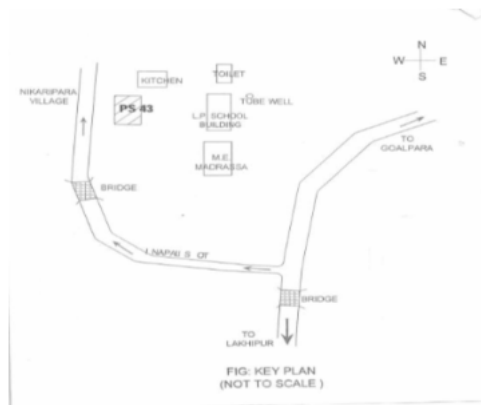

নিৰ্বাচক পঞ্জীয়ন বিষয়াৰ স্বাক্ষৰ

Nazri Naksha

Google Map View

Polling Station Building Front View

ভোটগ্ৰহন কেন্দ্ৰৰ সন্মুখৰ দৃশ্য

Cad View

Key MAP View

1 নাম : বেজাউল কৰিম পিতাৰ নাম: ফে.জ.লুৰ ৰোহমন ঘৰ নং : 4 বয়স : 23 লিঙ্গ : পুৰুষ	DZJ1675495 ফটো উপলব্ধ	R 2 নাম : বাহাদৰ আলী পিতাৰ নাম: মফিজ উদ্দিন ঘৰ নং : 21 বয়স : 25 লিঙ্গ : পুৰুষ	DZJ0419218 ফটো উপলব্ধ	3 নাম : জেছমিনা খাতুন স্বামীৰ নাম: মামুদ আলী ঘৰ নং : 33 বয়স : 30 লিঙ্গ : মহিলা	DZJ0233080 ফটো উপলব্ধ
4 নাম : নুৰ ছামিনা খাতুন পিতাৰ নাম: নুৰ বাদশা ফকিৰ ঘৰ নং : 41 বয়স : 28 লিঙ্গ : মহিলা	DZJ0228312 ফটো উপলব্ধ	S 5 নাম : নাজমা খাতুন স্বামীৰ নাম: নজৰুল ইছলাম ঘৰ নং : 8 বয়স : 22 লিঙ্গ : মহিলা	DZJ8859241 ফটো উপলব্ধ	6 নাম : মৰিয়ম বেগম স্বামীৰ নাম: আব্দুল ছবুৰ ঘৰ নং : 108 বয়স : 25 লিঙ্গ : মহিলা	DZJ0423152 ফটো উপলব্ধ
7 নাম : আতাউৰ ৰহমান পিতাৰ নাম: তোজামোল হুছাইন ঘৰ নং : 199 বয়স : 36 লিঙ্গ : পুৰুষ	DZJ3234568 ফটো উপলব্ধ	8 নাম : মুক্তাৰন আহমেদ স্বামীৰ নাম: আতাউৰ ৰহমান ঘৰ নং : 199 বয়স : 32 লিঙ্গ : মহিলা	DZJ1588392 ফটো উপলব্ধ	S 9 নাম : সাগৰ আলী পিতাৰ নাম: আব্দুল জলিল খান ঘৰ নং : 277 বয়স : 24 লিঙ্গ : পুৰুষ	DZJ0464545 ফটো উপলব্ধ
10 নাম : জি য়াৰুল হক পিতাৰ নাম: আব্দুল খালেক ঘৰ নং : 436 বয়স : 26 লিঙ্গ : পুৰুষ	DZJ0436667 ফটো উপলব্ধ	11 নাম : আজিৰন বিবি পিতাৰ নাম: আফসাৰ আলী ঘৰ নং : 441 বয়স : 49 লিঙ্গ : মহিলা	DZJ0423327 ফটো উপলব্ধ	12 নাম : বুনা খাতুন স্বামীৰ নাম: ছাইফুল ইছলাম ঘৰ নং : 448 বয়স : 27 লিঙ্গ : মহিলা	DZJ0436659 ফটো উপলব্ধ
S 13 নাম : জামিৰ উদ্দিন পিতাৰ নাম: ওহমান গনি ঘৰ নং : 775 বয়স : 25 লিঙ্গ : পুৰুষ	DZJ0411652 ফটো উপলব্ধ	#2 14 নাম : আব্দুল কৰিম পিতাৰ নাম: সাগৰ আলী ঘৰ নং : 1168 বয়স : 69 লিঙ্গ : পুৰুষ	DZJ3234626 ফটো উপলব্ধ	15 নাম : চন্দ্ৰভান নেছা স্বামীৰ নাম: আব্দুল কৰিম ঘৰ নং : 1168 বয়স : 58 লিঙ্গ : মহিলা	DZJ3234648 ফটো উপলব্ধ
16 নাম : আব্দুল জলিল পিতাৰ নাম: সাগৰ আলী ঘৰ নং : 1168 বয়স : 52 লিঙ্গ : পুৰুষ	DZJ3234671 ফটো উপলব্ধ	17 নাম : ৰৌশনাৰা খাতুন স্বামীৰ নাম: আব্দুল জলিল ঘৰ নং : 1168 বয়স : 48 লিঙ্গ : মহিলা	DZJ3234682 ফটো উপলব্ধ	18 নাম : মিনাৰা খাতুন পিতাৰ নাম: আব্দুল কৰিম ঘৰ নং : 1168 বয়স : 42 লিঙ্গ : মহিলা	DZJ3234659 ফটো উপলব্ধ
19 নাম : আবুল কালাম পিতাৰ নাম: আব্দুল কৰিম ঘৰ নং : 1168 বয়স : 40 লিঙ্গ : পুৰুষ	DZJ3234660 ফটো উপলব্ধ	20 নাম : আব্দুল ছালাম পিতাৰ নাম: আব্দুল কৰিম ঘৰ নং : 1168 বয়স : 38 লিঙ্গ : পুৰুষ	DZJ3234693 ফটো উপলব্ধ	21 নাম : হাফিজা খাতুন স্বামীৰ নাম: আবুল কালাম ঘৰ নং : 1164 বয়স : 31 লিঙ্গ : মহিলা	DZJ0034678 ফটো উপলব্ধ
22 নাম : জেছমিনা খাতুন স্বামীৰ নাম: আব্দুল ছালাম ঘৰ নং : 1168 বয়স : 29 লিঙ্গ : মহিলা	DZJ0122994 ফটো উপলব্ধ	23 নাম : ছাইদ উজ জামান পিতাৰ নাম: আব্দুল জলিল ঘৰ নং : 1164 বয়স : 27 লিঙ্গ : পুৰুষ	DZJ0245944 ফটো উপলব্ধ	24 নাম : কুলছুমা খাতুন পিতাৰ নাম: আব্দুল জলিল ঘৰ নং : 1164 বয়স : 26 লিঙ্গ : মহিলা	DZJ0437426 ফটো উপলব্ধ
25 নাম : বুপছানা খাতুন স্বামীৰ নাম: ছাইদ উজ জামান ঘৰ নং : 1164 বয়স : 24 লিঙ্গ : মহিলা	DZJ0474742 ফটো উপলব্ধ	26 নাম : আকতাৰ উদ্দিন পিতাৰ নাম: আব্দুল জলিল ঘৰ নং : 1164 বয়স : 22 লিঙ্গ : পুৰুষ	DZJ8855694 ফটো উপলব্ধ	27 নাম : নুৰ মহম্মদ মিঞা পিতাৰ নাম: হাজী আব্দুল কাদের ঘৰ নং : 1166 বয়স : 66 লিঙ্গ : পুৰুষ	DZJ3234706 ফটো উপলব্ধ
28 নাম : নুৰুল ইছলাম পিতাৰ নাম: হাজী আব্দুল কাদের ঘৰ নং : 1166 বয়স : 56 লিঙ্গ : পুৰুষ	DZJ3234728 ফটো উপলব্ধ	29 নাম : নুৰ ভান নেছা স্বামীৰ নাম: নুৰুল ইছলাম ঘৰ নং : 1166 বয়স : 47 লিঙ্গ : মহিলা	DZJ3234739 ফটো উপলব্ধ	30 নাম : কুতুবুদ্দিন বখতিয়াৰ পিতাৰ নাম: নুৰ মহম্মদ মিয়া ঘৰ নং : 1166 বয়স : 40 লিঙ্গ : পুৰুষ	DZJ3234740 ফটো উপলব্ধ