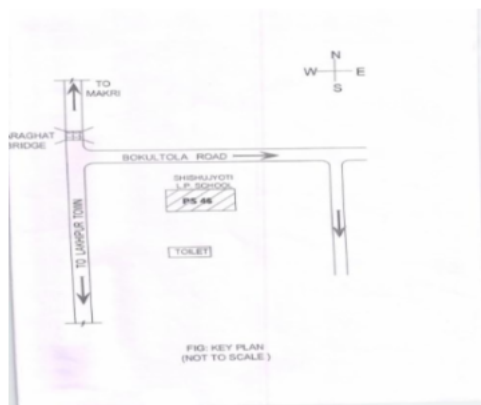

নিৰ্বাচক পঞ্জীয়ন বিষয়াৰ স্বাক্ষৰ

Nazri Naksha

Google Map View

Polling Station Building Front View

ভোটগ্ৰহন কেন্দ্ৰৰ সন্মুখৰ দৃশ্য

Cad View

Key MAP View

1 নাম : খাজা ময়নুদ্দিন পিতাৰ নাম: ছাৰ্জুল হক ঘৰ নং : 1 বয়স : 68 লিঙ্গ : পুৰুষ	DZJ3434568 ফটো উপলব্ধ	2 নাম : ময়মোনা খাতুন স্বামীৰ নাম: খাজা ময়নুদ্দিন ঘৰ নং : 1 বয়স : 62 লিঙ্গ : মহিলা	DZJ3434579 ফটো উপলব্ধ	3 নাম : মজিবুল ইচলাম পিতাৰ নাম: খাজা ময়নুদ্দিন ঘৰ নং : 1 বয়স : 46 লিঙ্গ : পুৰুষ	DZJ3434580 ফটো উপলব্ধ
4 নাম : আৰ্জিনা খাতুন স্বামীৰ নাম: মজিবুল ইছলাম ঘৰ নং : 1 বয়স : 38 লিঙ্গ : মহিলা	DZJ3434604 ফটো উপলব্ধ	5 নাম : বফিকুল ইছলাম পিতাৰ নাম: খাজা ময়নুদ্দিন ঘৰ নং : 1 বয়স : 37 লিঙ্গ : পুৰুষ	DZJ3434626 ফটো উপলব্ধ	6 নাম : ববিউল ইছলাম পিতাৰ নাম: খাজা ময়নুদ্দিন ঘৰ নং : 1 বয়স : 35 লিঙ্গ : পুৰুষ	DZJ3434648 ফটো উপলব্ধ
7 নাম : জহিৰুল ইছলাম পিতাৰ নাম: খাজা ময়নুদ্দিন ঘৰ নং : 1 বয়স : 31 লিঙ্গ : পুৰুষ	DZJ3446320 ফটো উপলব্ধ	8 নাম : মুছপিকা খাতুন পিতাৰ নাম: খাজা ময়নুদ্দিন ঘৰ নং : 1 বয়স : 29 লিঙ্গ : মহিলা	DZJ0002139 ফটো উপলব্ধ	9 নাম : নাজমিনা খাতুন স্বামীৰ নাম: বফিকুল ইছলাম ঘৰ নং : 1 বয়স : 29 লিঙ্গ : মহিলা	DZJ0228189 ফটো উপলব্ধ
10 নাম : বসোমতলা খাতুন স্বামীৰ নাম: ববিউল ইছলাম ঘৰ নং : 1 বয়স : 28 লিঙ্গ : মহিলা	DZJ0348300 ফটো উপলব্ধ	11 নাম : মুছলিমা খাতুন পিতাৰ নাম: খাজা ময়নুদ্দিন ঘৰ নং : 1 বয়স : 26 লিঙ্গ : মহিলা	DZJ0347138 ফটো উপলব্ধ	12 নাম : নূৰ শাহিদা বেগম স্বামীৰ নাম: জহিৰুল ইছলাম ঘৰ নং : 1 বয়স : 24 লিঙ্গ : মহিলা	DZJ0451120 ফটো উপলব্ধ
13 নাম : সহিদুল ইছলাম পিতাৰ নাম: খাজা ময়নুদ্দিন ঘৰ নং : 1 বয়স : 40 লিঙ্গ : পুৰুষ	DZJ3434615 ফটো উপলব্ধ	14 নাম : খুৰশিদা পাৰবিন স্বামীৰ নাম: সহিদুল ইছলাম ঘৰ নং : 1 বয়স : 31 লিঙ্গ : মহিলা	DZJ3445689 ফটো উপলব্ধ	15 নাম : মফিদুল ইছলাম পিতাৰ নাম: খাজা ময়নুদ্দিন ঘৰ নং : 1 বয়স : 42 লিঙ্গ : পুৰুষ	DZJ3434591 ফটো উপলব্ধ
16 নাম : হাফিজা খাতুন স্বামীৰ নাম: মফিদুল ইছলাম ঘৰ নং : 1 বয়স : 38 লিঙ্গ : মহিলা	DZJ3434637 ফটো উপলব্ধ	17 নাম : আলী আকবৰ মোল্ল্যা পিতাৰ নাম: আব্দুল কুদ্দুছ মোল্ল্যা ঘৰ নং : 2 বয়স : 51 লিঙ্গ : পুৰুষ	DZJ3434660 ফটো উপলব্ধ	18 নাম : মহৰ আলী মোল্ল্যা পিতাৰ নাম: আব্দুল কুদ্দুছ মোল্ল্যা ঘৰ নং : 2 বয়স : 47 লিঙ্গ : পুৰুষ	DZJ3434671 ফটো উপলব্ধ
19 নাম : ওমিছ তাৰা স্বামীৰ নাম: আলী আকবৰ মোল্ল্যা ঘৰ নং : 2 বয়স : 43 লিঙ্গ : মহিলা	DZJ3434682 ফটো উপলব্ধ	20 নাম : কদভান খাতুন স্বামীৰ নাম: মহৰ আলী মোল্ল্যা ঘৰ নং : 2 বয়স : 26 লিঙ্গ : মহিলা	DZJ0348086 ফটো উপলব্ধ	21 নাম : আছাদুল মন্ডল মাতৃৰ নাম: বৈশনাৰা বেওৰা ঘৰ নং : 3 বয়স : 49 লিঙ্গ : পুৰুষ	DZJ3434706 ফটো উপলব্ধ
22 নাম : শেমলাই খাতুন স্বামীৰ নাম: আছাদুল মন্ডল ঘৰ নং : 3 বয়স : 42 লিঙ্গ : মহিলা	DZJ3434717 ফটো উপলব্ধ	23 নাম : আইশা ছিদ্দিকা পিতাৰ নাম: আছাদুল মন্ডল ঘৰ নং : 3 বয়স : 21 লিঙ্গ : মহিলা	JUU0112532 ফটো উপলব্ধ	24 নাম : ইয়াছিন আলী পিতাৰ নাম: আছাদুল মন্ডল ঘৰ নং : 3 বয়স : 20 লিঙ্গ : পুৰুষ	JUU0106955 ফটো উপলব্ধ
25 নাম : মিনহাজ আলী পিতাৰ নাম: মোকাদ্দেছ আলী ঘৰ নং : 5 বয়স : 77 লিঙ্গ : পুৰুষ	DZJ3434740 ফটো উপলব্ধ	26 নাম : আশ্ৰাফুল ইছলাম পিতাৰ নাম: মিনহাজ আলী ঘৰ নং : 5 বয়স : 47 লিঙ্গ : পুৰুষ	DZJ3434751 ফটো উপলব্ধ	27 নাম : মইনাল হক পিতাৰ নাম: মিনাশ আলী ঘৰ নং : 5 বয়স : 42 লিঙ্গ : পুৰুষ	DZJ3434762 ফটো উপলব্ধ
28 নাম : মফিদা খাতুন স্বামীৰ নাম: আশ্ৰাফুল ইছলাম ঘৰ নং : 5 বয়স : 32 লিঙ্গ : মহিলা	DZJ0505651 ফটো উপলব্ধ	29 নাম : ছামিনুৰ ইছলাম পিতাৰ নাম: ময়নাল হক ঘৰ নং : 5 বয়স : 22 লিঙ্গ : পুৰুষ	DZJ8822025 ফটো উপলব্ধ	30 নাম : সোফিদুল ইছলাম পিতাৰ নাম: আশ্ৰাফুল ঘৰ নং : 5 বয়স : 20 লিঙ্গ : পুৰুষ	JUU0076661 ফটো উপলব্ধ