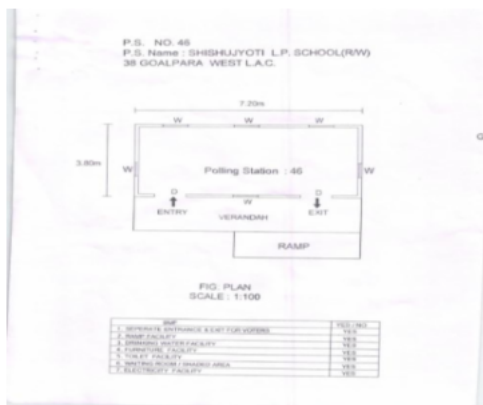

নিৰ্বাচক পঞ্জীয়ন বিষয়াৰ স্বাক্ষৰ

Nazri Naksha

Google Map View

Polling Station Building Front View

ভোটগ্ৰহন কেন্দ্ৰৰ সন্মুখৰ দৃশ্য

Cad View

Key MAP View

1 নাম : খাজা ময়নুদ্দিন পিতাৰ নাম: ছাৰ্জুল হক ঘৰ নং : 1 বয়স : 68 লিঙ্গ : পুৰুষ	DZJ3434568 ফটো উপলব্ধ	2 নাম : ময়মোনা খাতুন স্বামীৰ নাম: খাজা ময়নুদ্দিন ঘৰ নং : 1 বয়স : 62 লিঙ্গ : মহিলা	DZJ3434579 ফটো উপলব্ধ	3 নাম : মজিবুল ইচলাম পিতাৰ নাম: খাজা ময়নুদ্দিন ঘৰ নং : 1 বয়স : 46 লিঙ্গ : পুৰুষ	DZJ3434580 ফটো উপলব্ধ
4 নাম : আৰ্জিনা খাতুন স্বামীৰ নাম: মজিবুল ইছলাম ঘৰ নং : 1 বয়স : 38 লিঙ্গ : মহিলা	DZJ3434604 ফটো উপলব্ধ	5 নাম : বফিকুল ইছলাম পিতাৰ নাম: খাজা ময়নুদ্দিন ঘৰ নং : 1 বয়স : 37 লিঙ্গ : পুৰুষ	DZJ3434626 ফটো উপলব্ধ	6 নাম : ববিউল ইছলাম পিতাৰ নাম: খাজা ময়নুদ্দিন ঘৰ নং : 1 বয়স : 35 লিঙ্গ : পুৰুষ	DZJ3434648 ফটো উপলব্ধ
7 নাম : জহিৰুল ইছলাম পিতাৰ নাম: খাজা ময়নুদ্দিন ঘৰ নং : 1 বয়স : 31 লিঙ্গ : পুৰুষ	DZJ3446320 ফটো উপলব্ধ	8 নাম : মুছপিকা খাতুন পিতাৰ নাম: খাজা ময়নুদ্দিন ঘৰ নং : 1 বয়স : 29 লিঙ্গ : মহিলা	DZJ0002139 ফটো উপলব্ধ	9 নাম : নাজমিনা খাতুন স্বামীৰ নাম: বফিকুল ইছলাম ঘৰ নং : 1 বয়স : 29 লিঙ্গ : মহিলা	DZJ0228189 ফটো উপলব্ধ
10 নাম : বসোমতলা খাতুন স্বামীৰ নাম: ববিউল ইছলাম ঘৰ নং : 1 বয়স : 28 লিঙ্গ : মহিলা	DZJ0348300 ফটো উপলব্ধ	11 নাম : মুছলিমা খাতুন পিতাৰ নাম: খাজা ময়নুদ্দিন ঘৰ নং : 1 বয়স : 26 লিঙ্গ : মহিলা	DZJ0347138 ফটো উপলব্ধ	12 নাম : নূৰ শাহিদা বেগম স্বামীৰ নাম: জহিৰুল ইছলাম ঘৰ নং : 1 বয়স : 24 লিঙ্গ : মহিলা	DZJ0451120 ফটো উপলব্ধ
13 নাম : সহিদুল ইছলাম পিতাৰ নাম: খাজা ময়নুদ্দিন ঘৰ নং : 1 বয়স : 40 লিঙ্গ : পুৰুষ	DZJ3434615 ফটো উপলব্ধ	14 নাম : খুৰশিদা পাৰবিন স্বামীৰ নাম: সহিদুল ইছলাম ঘৰ নং : 1 বয়স : 31 লিঙ্গ : মহিলা	DZJ3445689 ফটো উপলব্ধ	15 নাম : মফিদুল ইছলাম পিতাৰ নাম: খাজা ময়নুদ্দিন ঘৰ নং : 1 বয়স : 42 লিঙ্গ : পুৰুষ	DZJ3434591 ফটো উপলব্ধ
16 নাম : হাফিজা খাতুন স্বামীৰ নাম: মফিদুল ইছলাম ঘৰ নং : 1 বয়স : 38 লিঙ্গ : মহিলা	DZJ3434637 ফটো উপলব্ধ	17 নাম : আলী আকবৰ মোল্ল্যা পিতাৰ নাম: আব্দুল কুদ্দুছ মোল্ল্যা ঘৰ নং : 2 বয়স : 51 লিঙ্গ : পুৰুষ	DZJ3434660 ফটো উপলব্ধ	18 নাম : মহৰ আলী মোল্ল্যা পিতাৰ নাম: আব্দুল কুদ্দুছ মোল্ল্যা ঘৰ নং : 2 বয়স : 47 লিঙ্গ : পুৰুষ	DZJ3434671 ফটো উপলব্ধ
19 নাম : ওমিছ তাৰা স্বামীৰ নাম: আলী আকবৰ মোল্ল্যা ঘৰ নং : 2 বয়স : 43 লিঙ্গ : মহিলা	DZJ3434682 ফটো উপলব্ধ	20 নাম : কদভান খাতুন স্বামীৰ নাম: মহৰ আলী মোল্ল্যা ঘৰ নং : 2 বয়স : 26 লিঙ্গ : মহিলা	DZJ0348086 ফটো উপলব্ধ	21 নাম : আছাদুল মন্ডল মাতৃৰ নাম: বৈশনাৰা বেওৰা ঘৰ নং : 3 বয়স : 49 লিঙ্গ : পুৰুষ	DZJ3434706 ফটো উপলব্ধ
22 নাম : শেমলাই খাতুন স্বামীৰ নাম: আছাদুল মন্ডল ঘৰ নং : 3 বয়স : 42 লিঙ্গ : মহিলা	DZJ3434717 ফটো উপলব্ধ	23 নাম : আইশা ছিদ্দিকা পিতাৰ নাম: আছাদুল মন্ডল ঘৰ নং : 3 বয়স : 21 লিঙ্গ : মহিলা	JUU0112532 ফটো উপলব্ধ	24 নাম : ইয়াছিন আলী পিতাৰ নাম: আছাদুল মন্ডল ঘৰ নং : 3 বয়স : 20 লিঙ্গ : পুৰুষ	JUU0106955 ফটো উপলব্ধ
25 নাম : মিনহাজ আলী পিতাৰ নাম: মোকাদ্দেছ আলী ঘৰ নং : 5 বয়স : 77 লিঙ্গ : পুৰুষ	DZJ3434740 ফটো উপলব্ধ	26 নাম : আশ্ৰাফুল ইছলাম পিতাৰ নাম: মিনহাজ আলী ঘৰ নং : 5 বয়স : 47 লিঙ্গ : পুৰুষ	DZJ3434751 ফটো উপলব্ধ	27 নাম : মইনাল হক পিতাৰ নাম: মিনাশ আলী ঘৰ নং : 5 বয়স : 42 লিঙ্গ : পুৰুষ	DZJ3434762 ফটো উপলব্ধ
28 নাম : মফিদা খাতুন স্বামীৰ নাম: আশ্ৰাফুল ইছলাম ঘৰ নং : 5 বয়স : 32 লিঙ্গ : মহিলা	DZJ0505651 ফটো উপলব্ধ	29 নাম : ছামিনুৰ ইছলাম পিতাৰ নাম: ময়নাল হক ঘৰ নং : 5 বয়স : 22 লিঙ্গ : পুৰুষ	DZJ8822025 ফটো উপলব্ধ	30 নাম : সোফিদুল ইছলাম পিতাৰ নাম: আশ্ৰাফুল ঘৰ নং : 5 বয়স : 20 লিঙ্গ : পুৰুষ	JUU0076661 ফটো উপলব্ধ